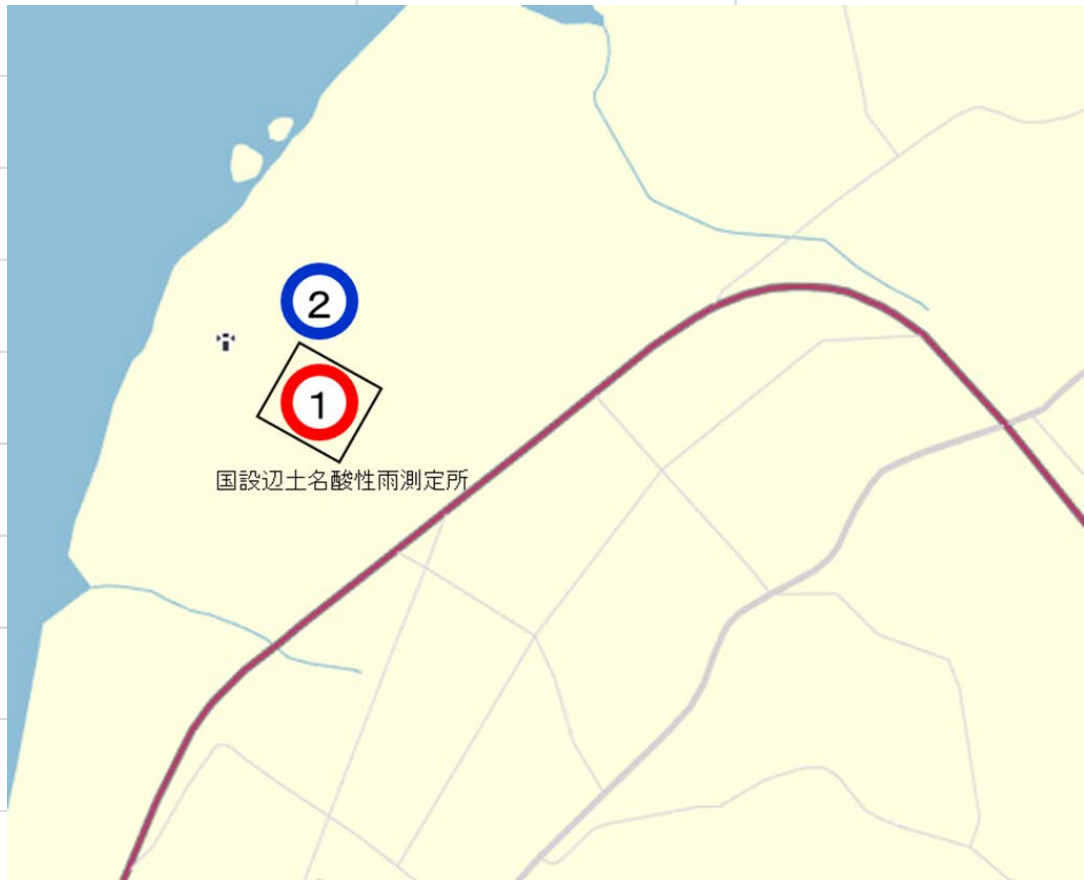

地点No.33

国設辺戸岬酸性雨測定所（離島地域）