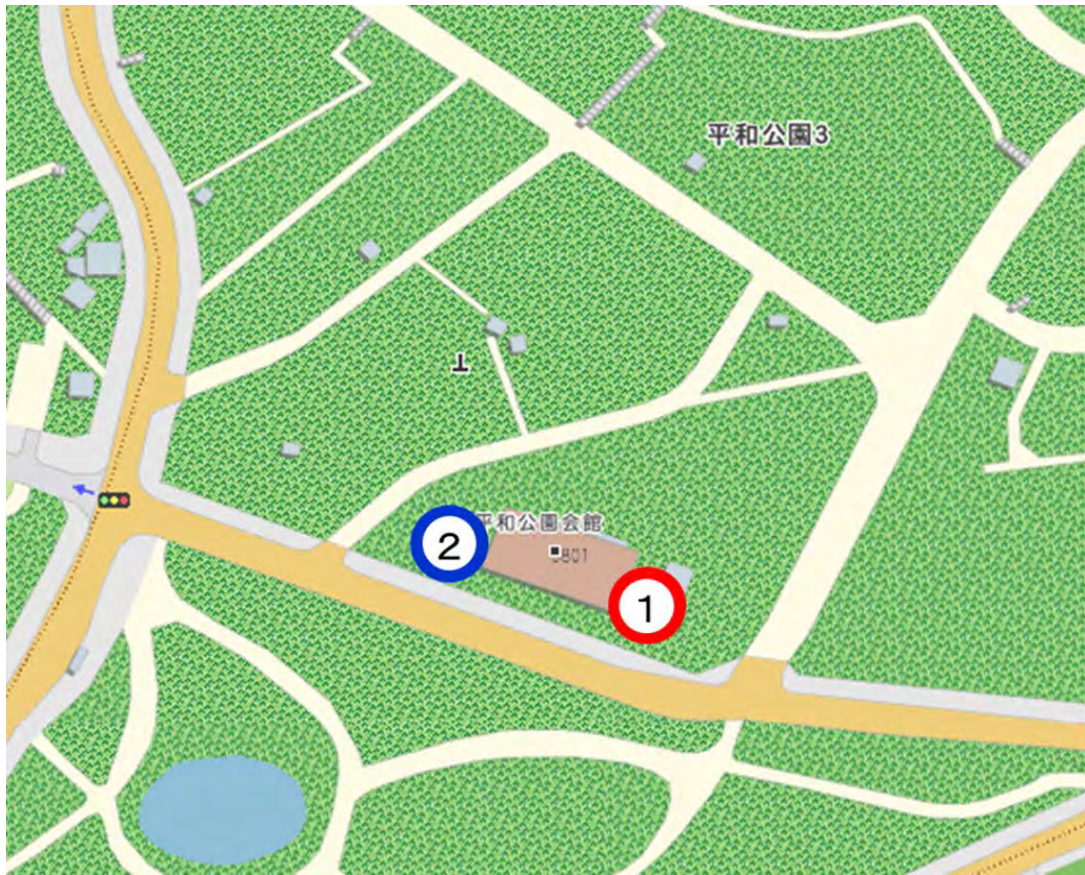

第1期調査

第2期調査

第1期調査

第2期調査

地点No.16

名古屋市住宅地域（住宅地域）

第1期調査

1日目

2日目

3日目

第2期調査

1日目

2日目

3日目

地点No.17

県道名古屋長久手線（高速道路及び幹線道路沿線）

第1期調査

第2期調査

第1期調査

第2期調査

地点No.21

双子川浄苑（商工業地域）

第1期調査

第2期調査