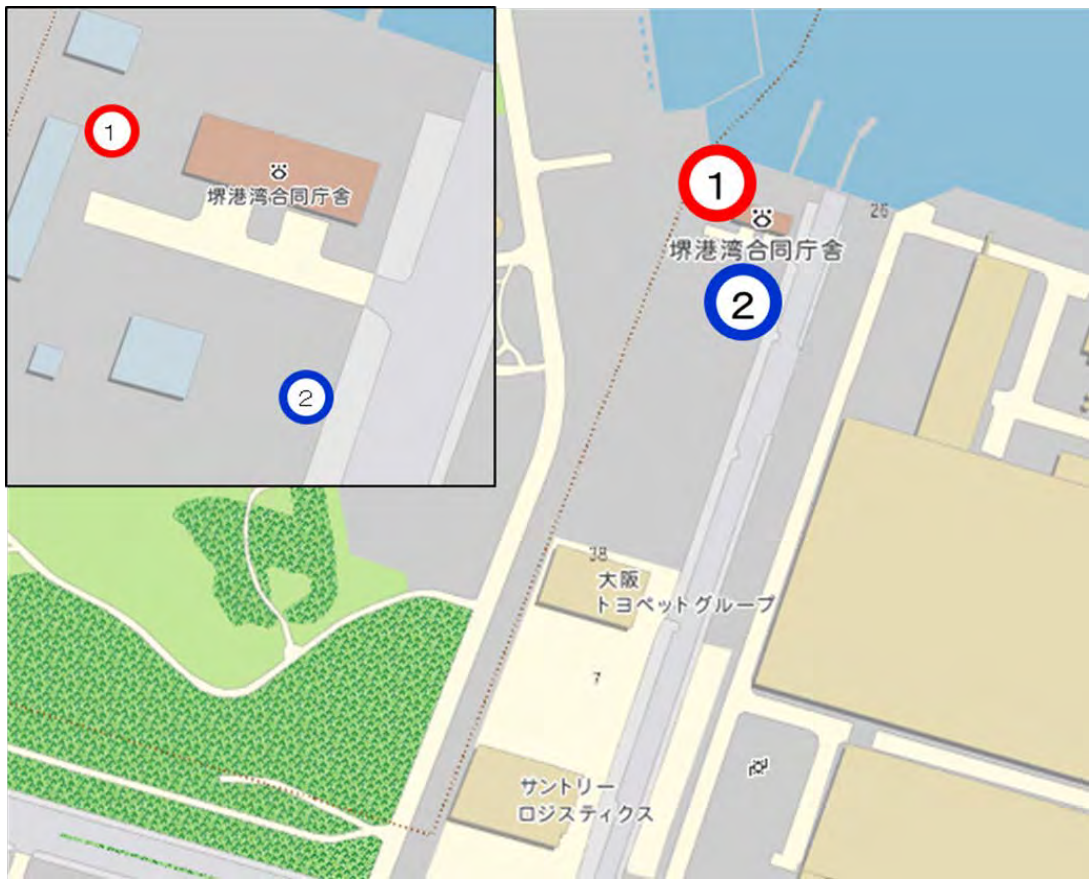

2日目

3日目

第2期調査

1日目

2日目

3日目

地点No.17

県道名古屋長久手線（高速道路及び幹線道路沿線）

第1期調査

第2期調査

地点No.18

堺第7-3区廃棄物処分場（廃棄物処分場等）

第1期調査

第2期調査

地点No.19

堺港湾合同庁舎（商工業地域）

第1期調査

第2期調査

第1期調査

第2期調査

地点No.21

双子川浄苑（商工業地域）

第1期調査

第2期調査

2日目

3日目

地点No.23

国設隠岐局（離島地域）

第1期調査

第2期調査

地点No.24

南原峡県立自然公園（内陸山間地域）