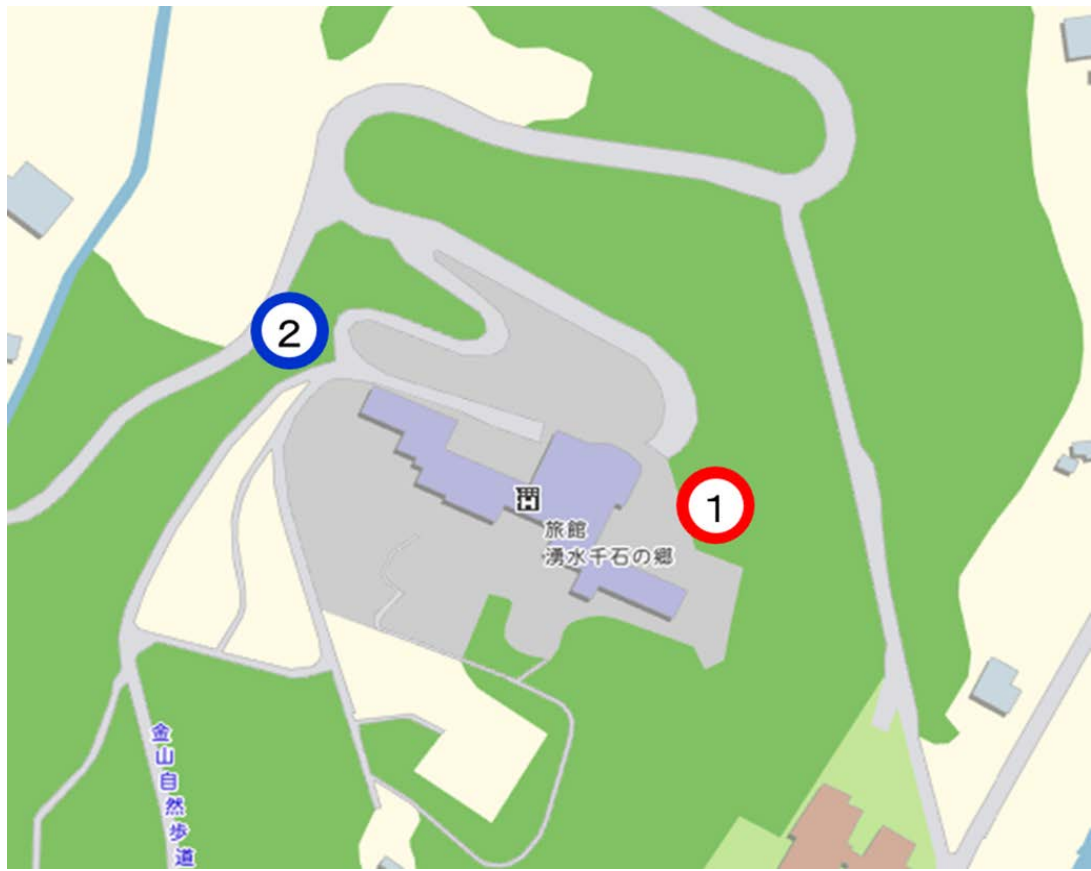

地点No.25

山陽自動車道五日市インター（高速道路及び幹線道路沿線）

第1期調査

第2期調査

地点No.26

国設筑後小郡環境大気測定所（農業地域）

第1期調査

第2期調査

地点No.27

千石の郷（内陸山間地域）

第1期調査

第2期調査

地点No.28

福岡市住宅地域（住宅地域）

第1期調査

第2期調査

地点No.29

国道3号線千鳥橋交差点（高速道路及び幹線道路沿線）

第1期調査

第2期調査

地点No.30

糟屋郡旧蛇紋岩採石場（蛇紋岩地域）

第1期調査

第2期調査