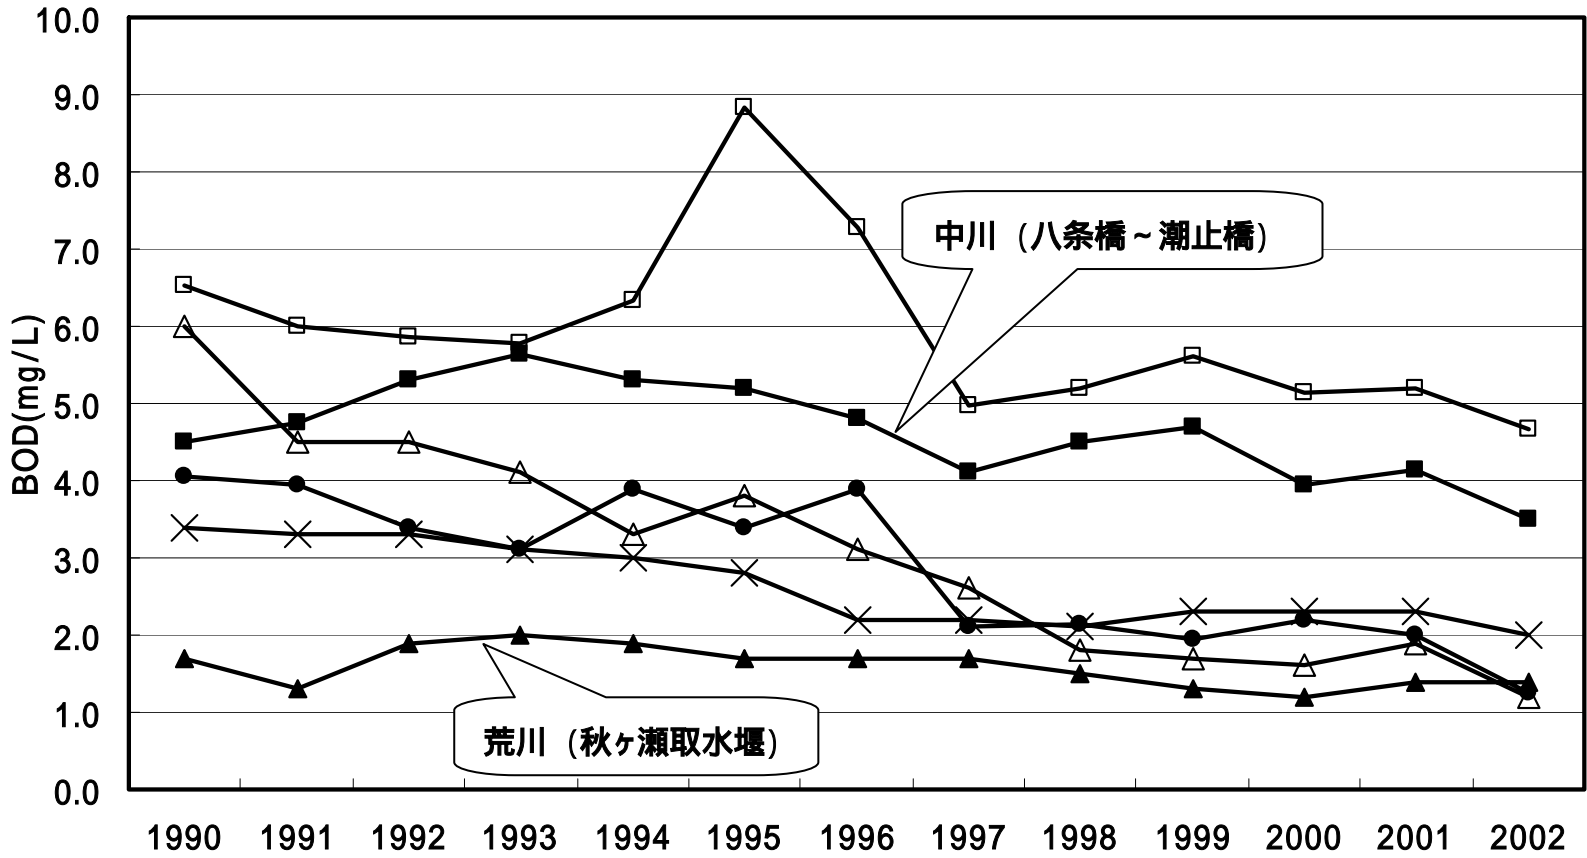

「タマちゃん」が住んでいた河川の水質

- 多摩川中・下流 (H14.8出現)
- △ 帷子川 (H14.9-12出現)
- 中川 (H15.4出現)
- 鶴見川下流 (H14.8出現)
- × 大岡川 (H14.9出現)
- ▲ 荒川 (H15.4-11出現)

注: 数値は BOD の年平均値。
出現範囲に測定点が複数ある場合はその平均