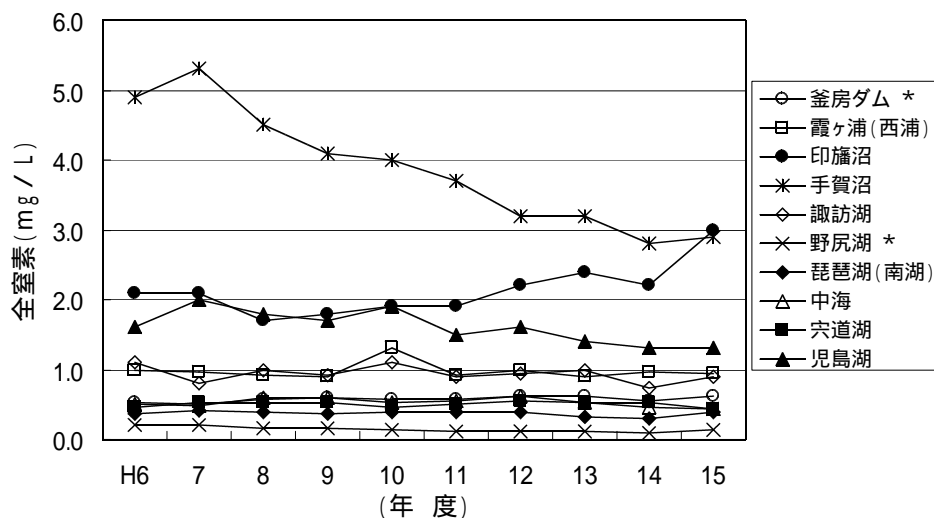

(参考4) 指定湖沼の水質状況の推移

COD

全窒素

* : 全窒素の類型あてはめない湖沼

全磷