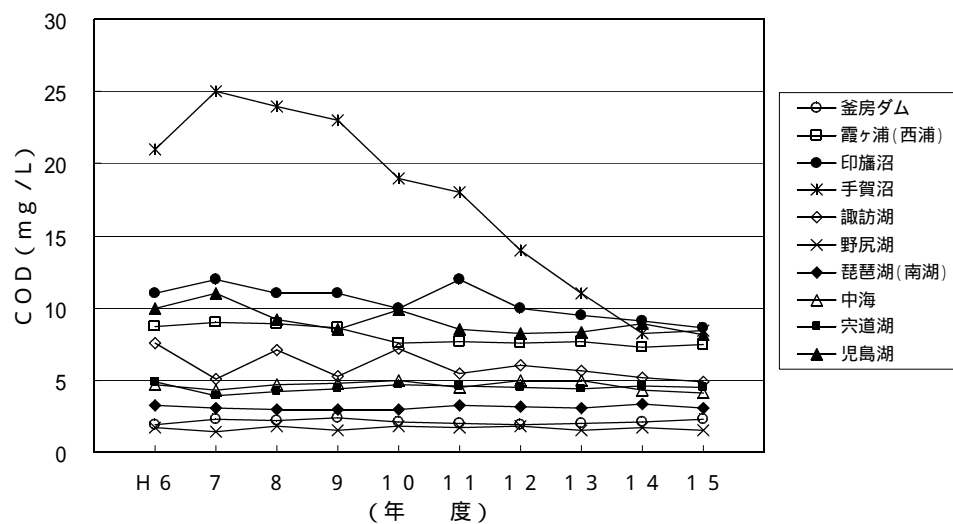

(参考4) 指定湖沼の水質状況の推移

COD

全窒素

* : 全窒素の類型あてはめない湖沼

全磷