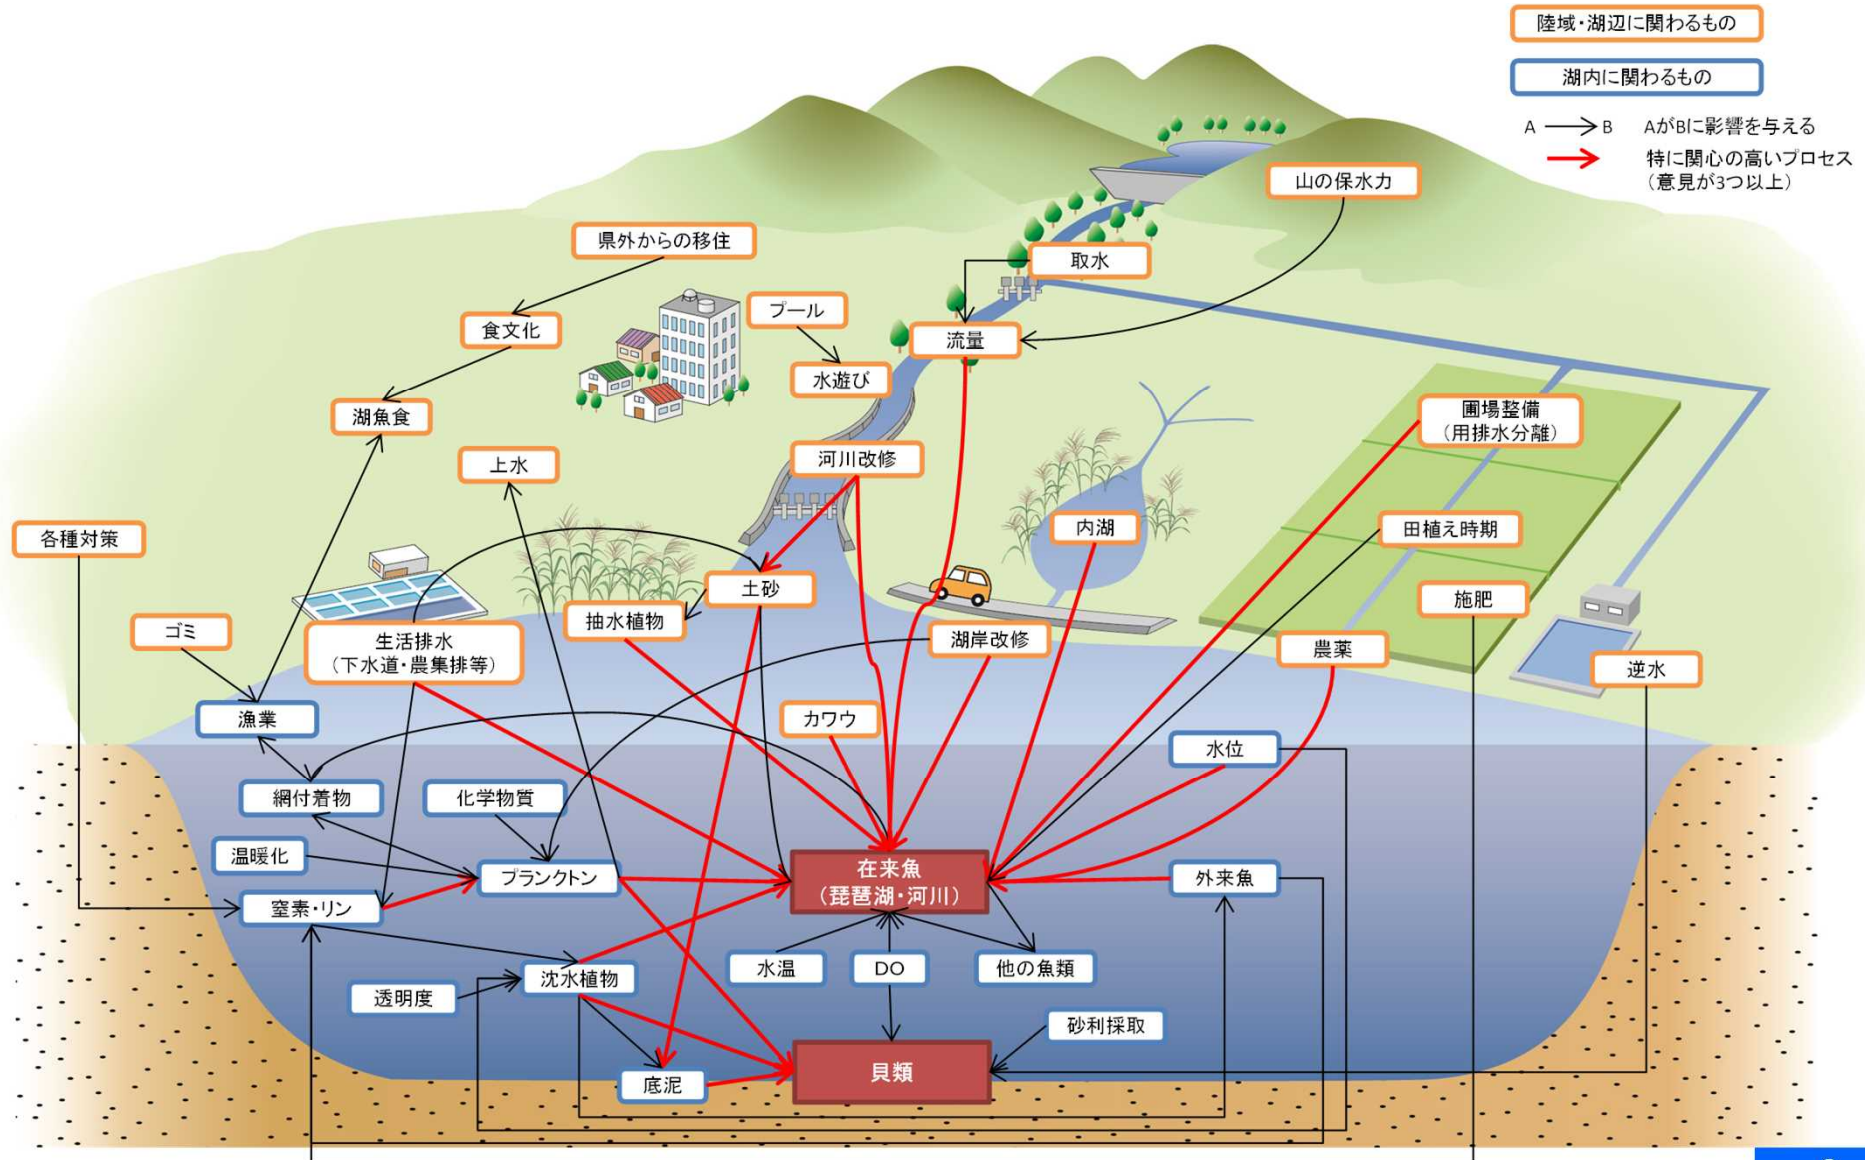

# 水質の改善と漁獲量の減少

出典：滋賀県資料より作成

# 琵琶湖は私たちの生活を映し出す「鏡」

- 「地域のこと」をちゃんと知る
- 「健全な水循環」だけを切り出さない
- 「自主性・自発性」を出発点にする

# 10年にわたる マザーレイクフォーラムの取組

年代や性別、所属、経験、価値観などが異なる人同士、また異なる地域に住まう人同士が、琵琶湖の現状やこれからについて対話を積み重ねる、またそのような場づくりを進める

# 琵琶湖を切り口とした 13のゴールの設定

- 「地域のこと」をちゃんと知る
- 「健全な水循環」だけを切り出さない
- 「自主性・自発性」を出発点にする