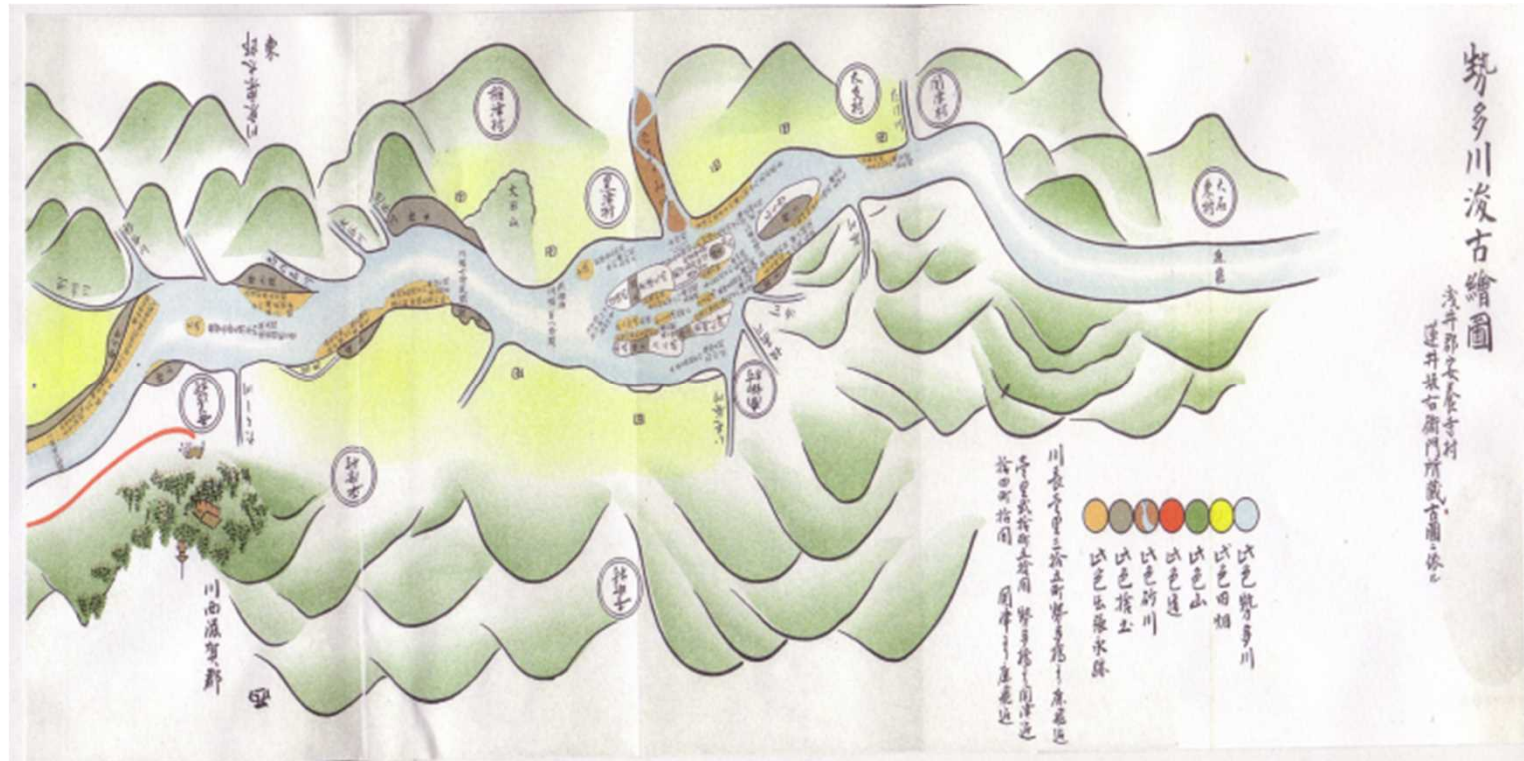

健全な水の循環から  
生まれる地域づくり  
～滋賀・琵琶湖・マザーレイクゴールズ～

2021/08/26

マザーレイクゴールズ推進委員会事務局

滋賀県琵琶湖環境部技監

三和伸彦

2021.8.15 米原市入江橋にて

- 「地域のこと」をちゃんと知る
- 「健全な水循環」だけを切り出さない
- 「自主性・自発性」を出発点にする

# 江戸時代の瀬田川浚渫の悲願

「琵琶湖治水沿革誌」から

- ・河村瑞賢による瀬田川浚渫（1699年）の図面
- ・その後は、下流の反対や軍事上の理由などから、浚渫は容易には認められなかった。

# 明治29年 9 月洪水の様子（近江八幡市内）

# 淡水赤潮の大発生（1977年）

写真出典：滋賀県