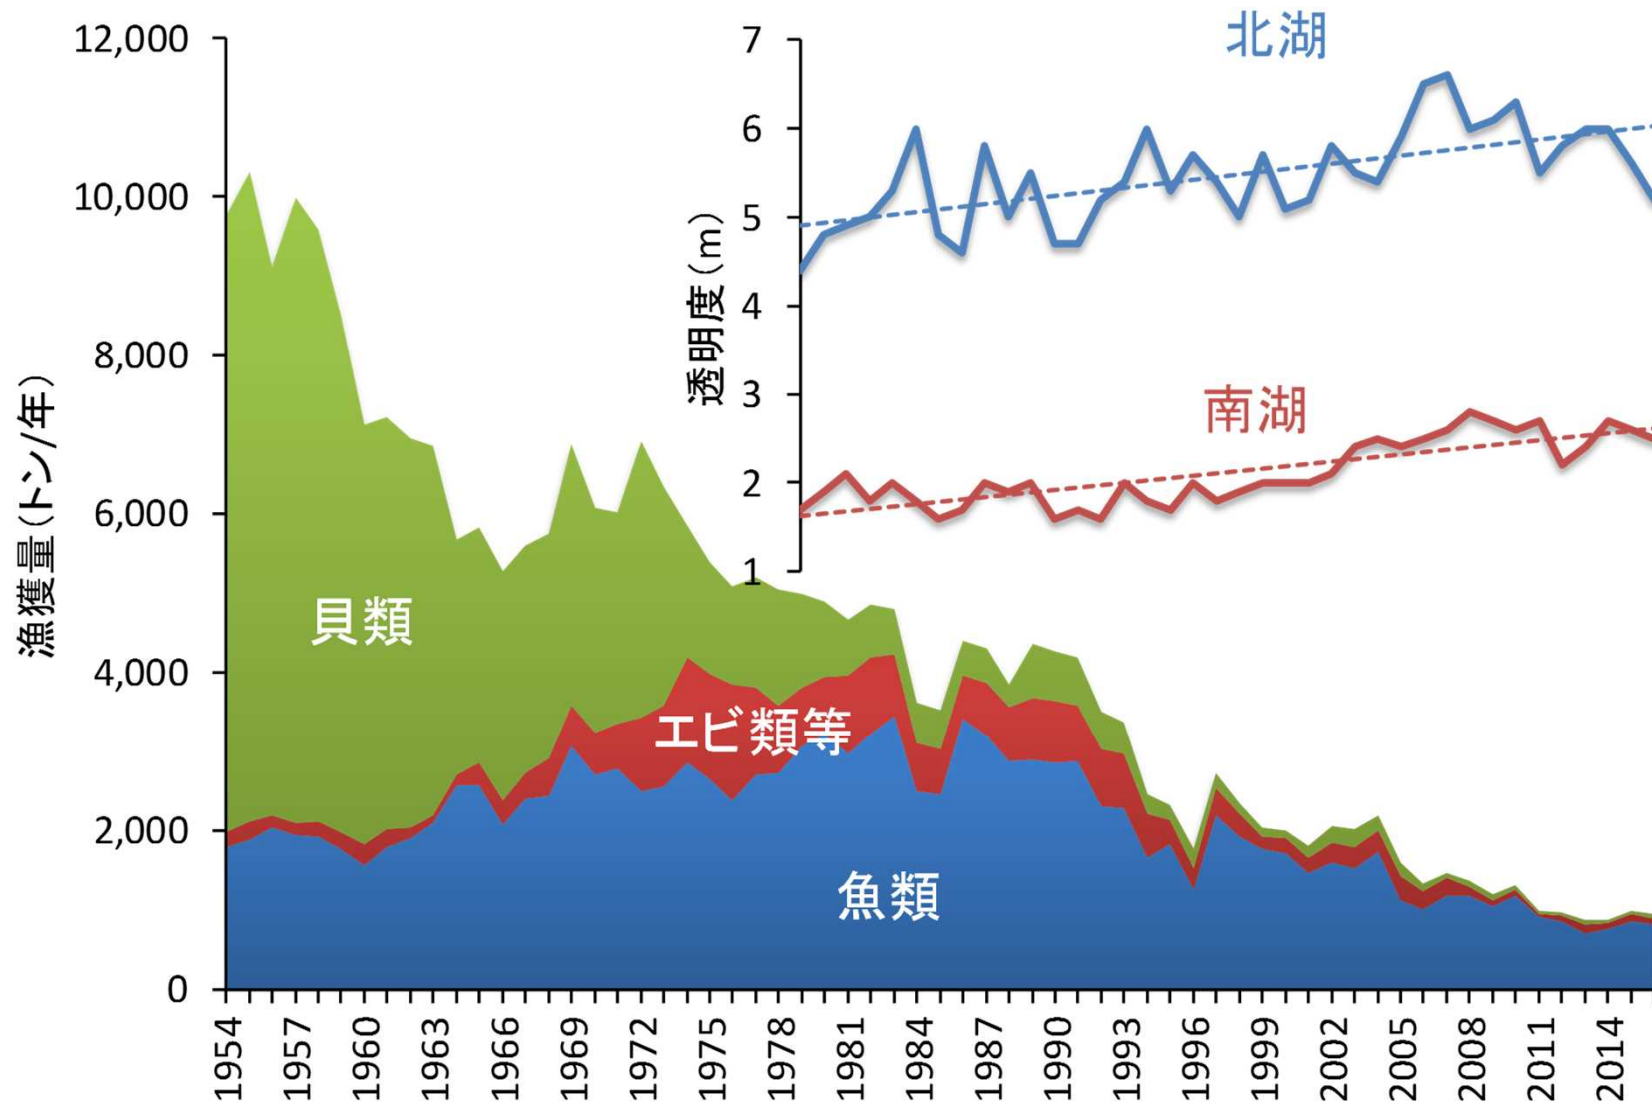

# 江戸時代の瀬田川浚渫の悲願

「琵琶湖治水沿革誌」から

- ・河村瑞賢による瀬田川浚渫（1699年）の図面
- ・その後は、下流の反対や軍事上の理由などから、浚渫は容易には認められなかった。

# 明治29年 9 月洪水の様子（近江八幡市内）

# 淡水赤潮の大発生（1977年）

写真出典：滋賀県

# 水質の改善と漁獲量の減少

出典：滋賀県資料より作成