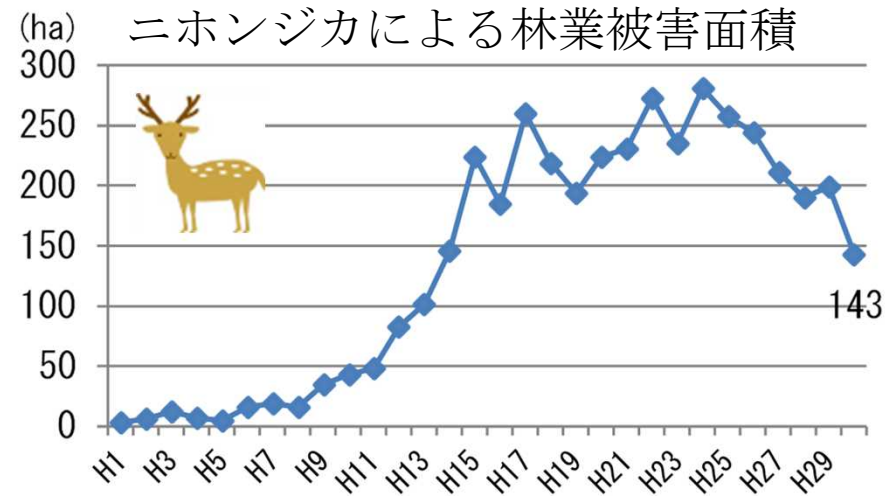

森は緑豊かになったが、シカの食害が増加

希望ヶ丘文化公園

出典：滋賀県「びわ湖なう2020」