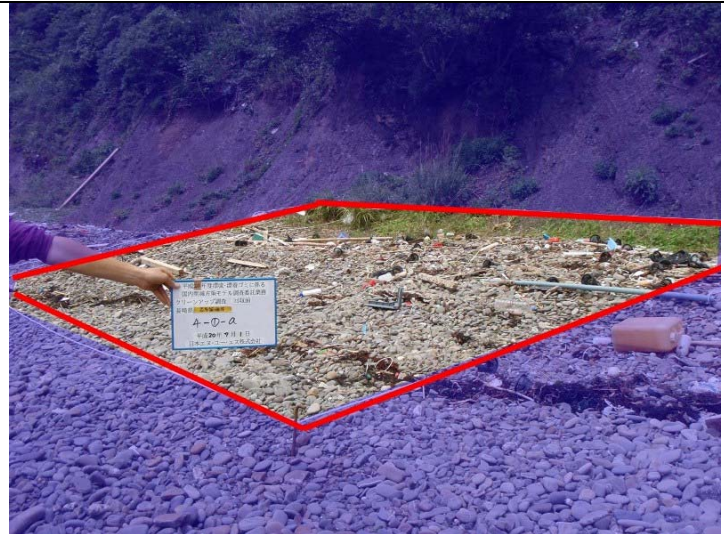

250L (0.25 m<sup>3</sup>) 46 kg

越高海岸  
地点 5  
第 4 回調査

250L (0.25 m<sup>3</sup>) 32 kg

越高海岸  
地点 3  
第 6 回調査

240L (0.24 m<sup>3</sup>) 37 kg

志多留海岸  
地点 4  
第 5 回調査

220L (0.2 m<sup>3</sup>) 31 kg

志多留海岸  
地点 2  
第 5 回調査