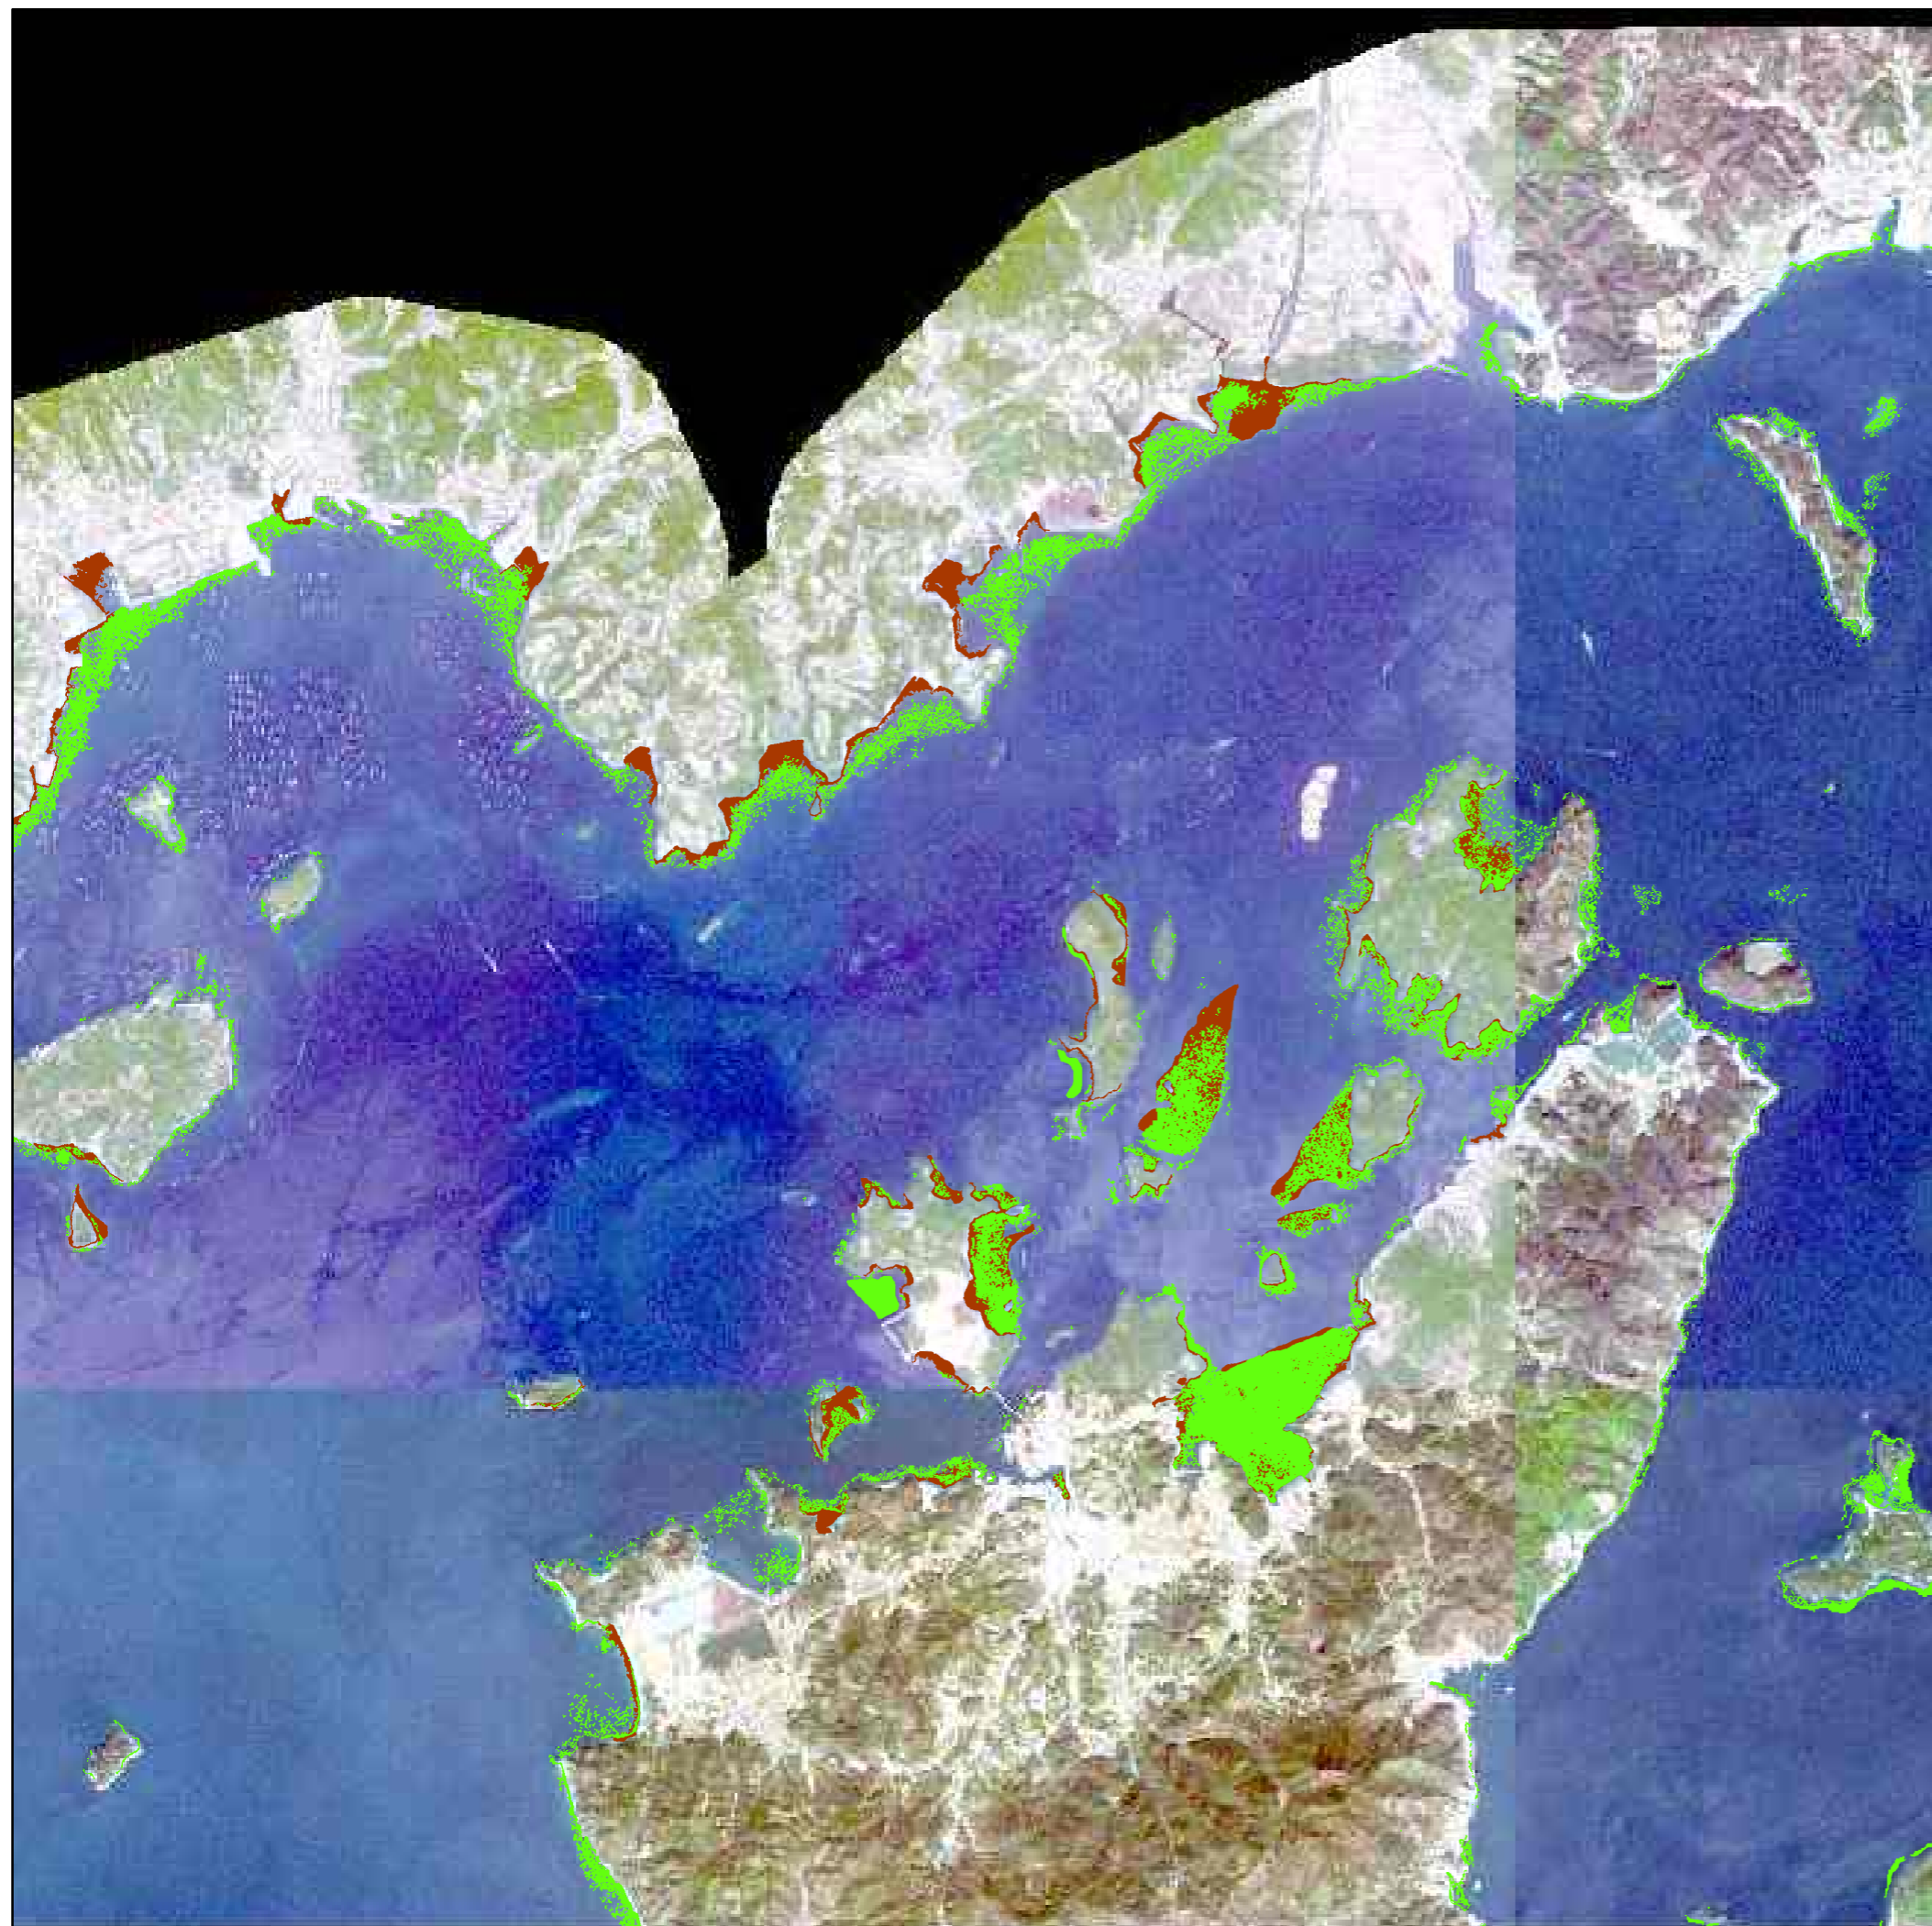

広島県

凡例

-  藻場分布域
-  干潟分布域

0 0.5 1 2 3 4 Km

広島県

凡例

-  藻場分布域
-  干潟分布域

広島県

凡例

-  藻場分布域
-  干潟分布域

広島県

凡例

-  藻場分布域
-  干潟分布域

広島県

凡例

-  藻場分布域
-  干潟分布域

広島県

凡例

-  藻場分布域
-  干潟分布域

広島県

凡例

-  藻場分布域
-  干潟分布域

広島県

凡例