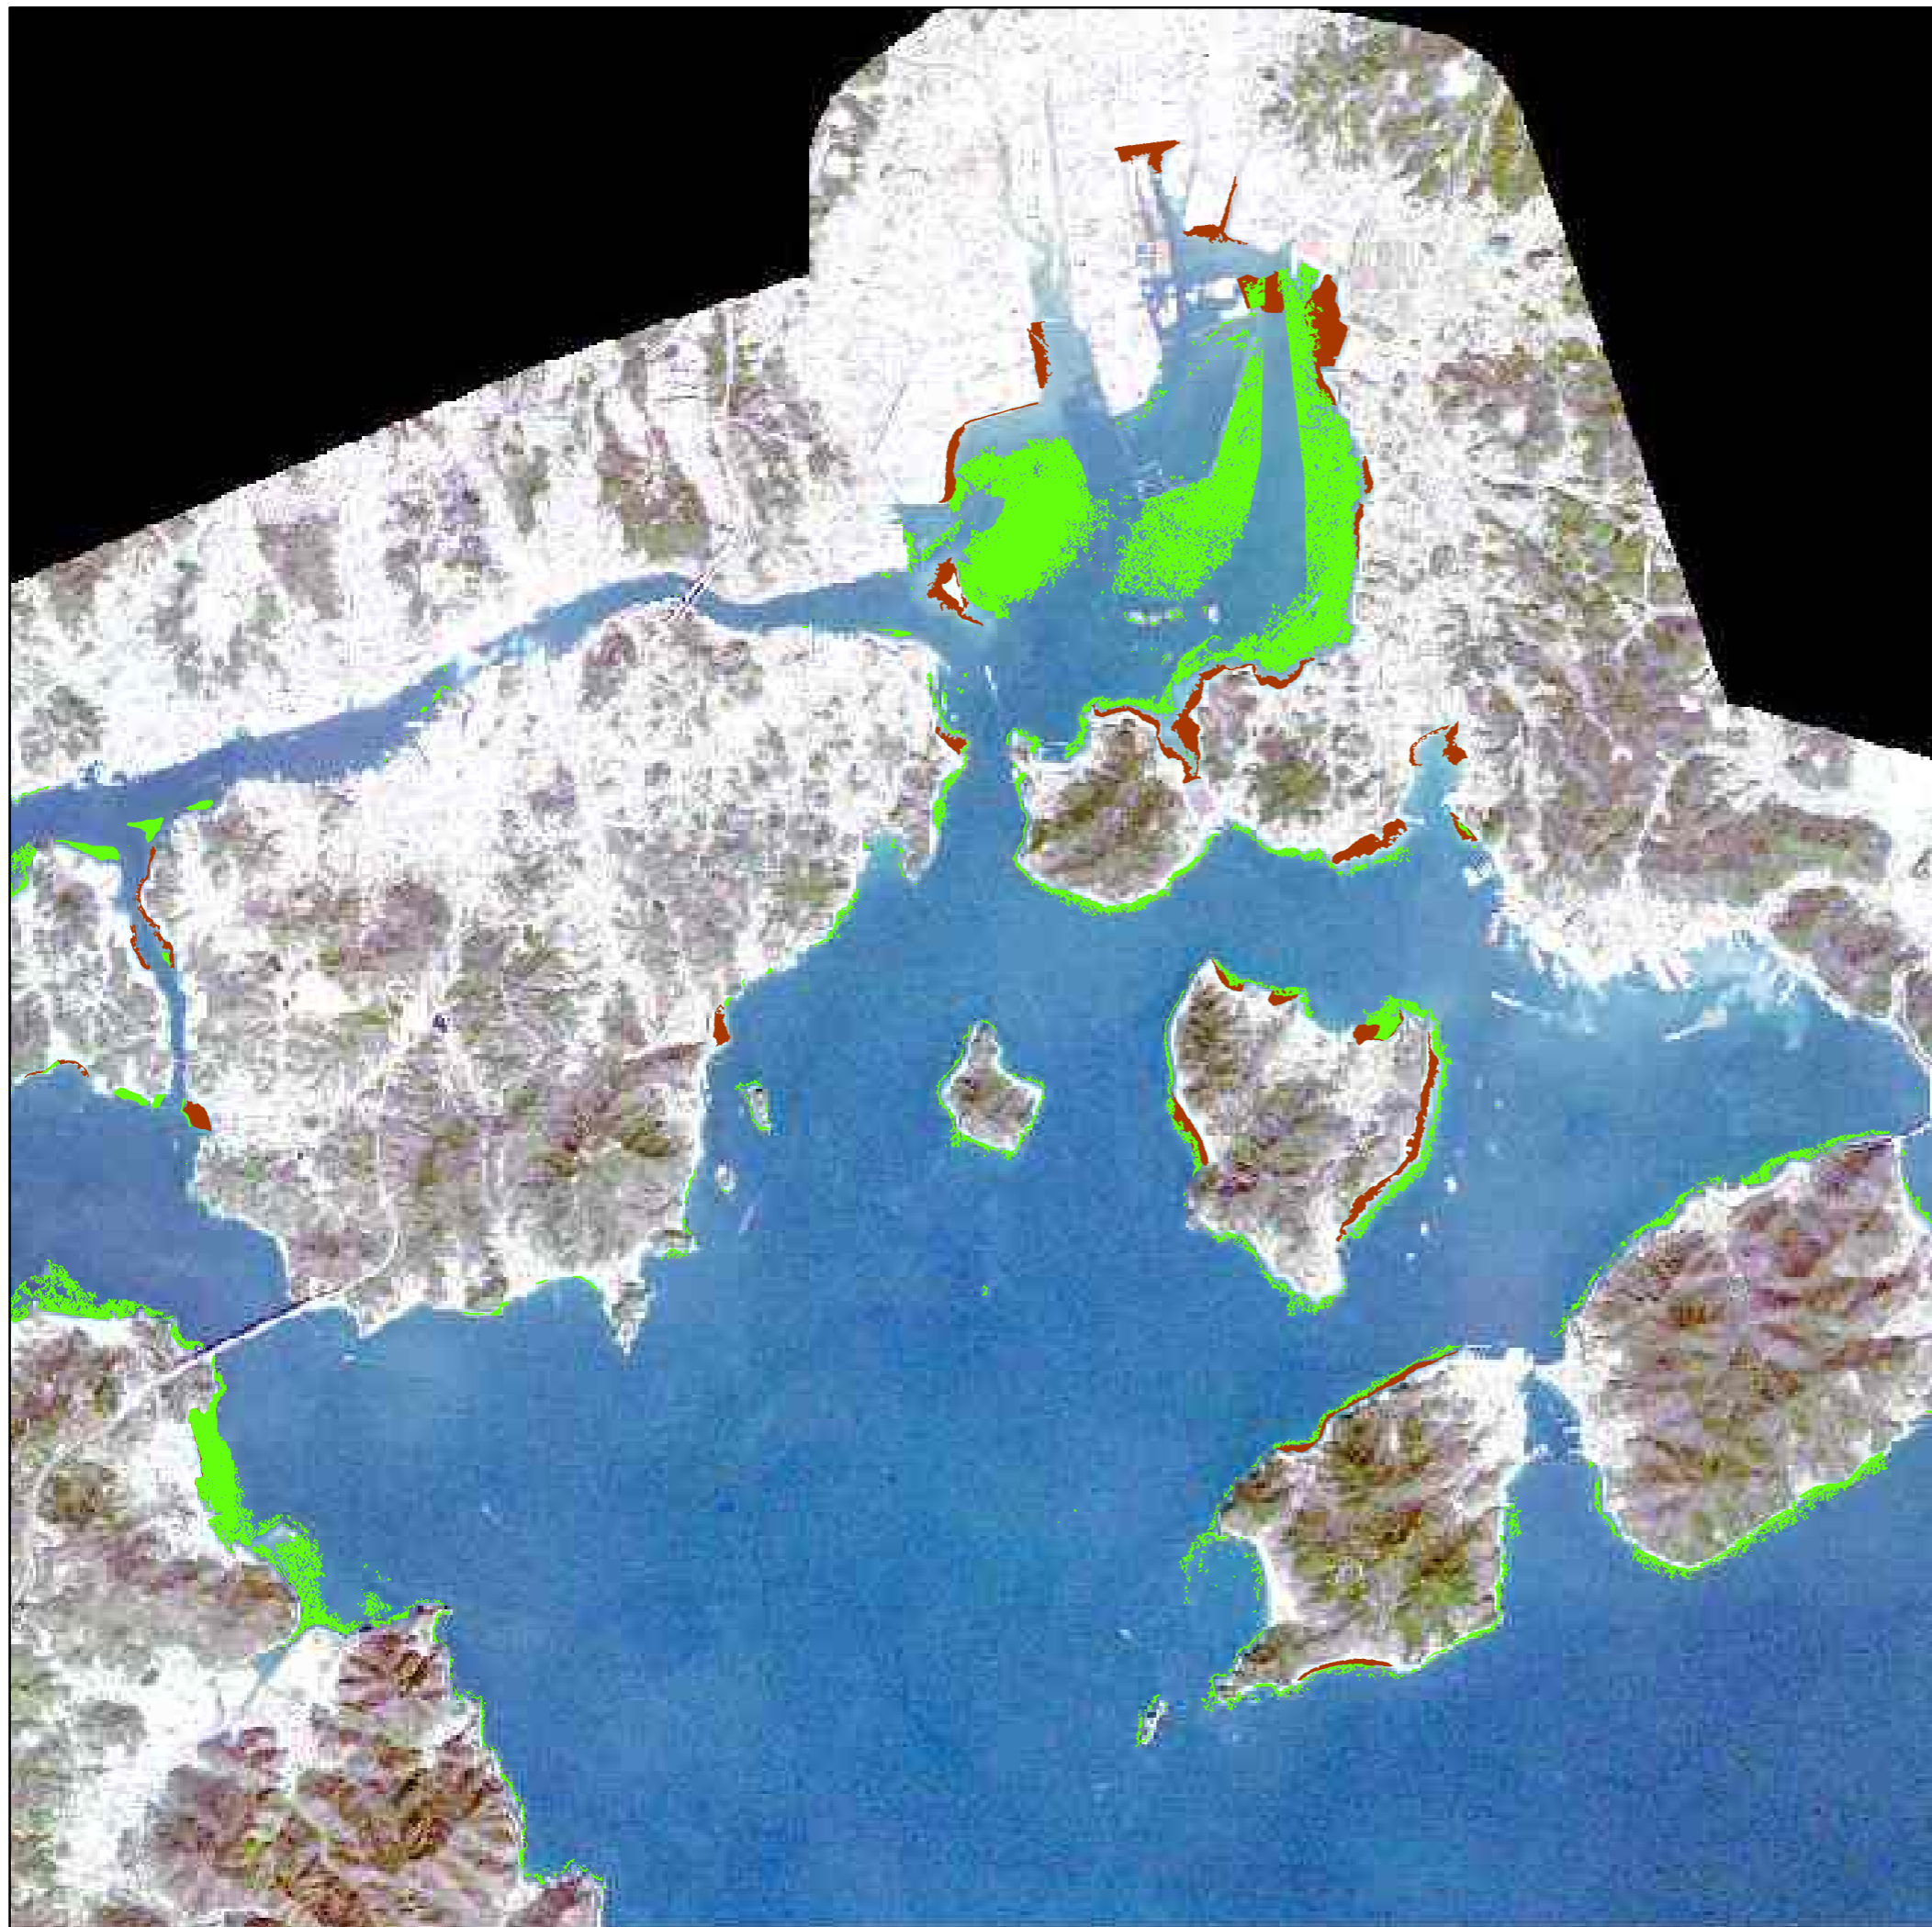

広島県

凡例

-  藻場分布域
-  干潟分布域

0 0.5 1 2 3 4 Km

広島県

凡例

-  藻場分布域
-  干潟分布域

広島県

凡例

-  藻場分布域
-  干潟分布域

広島県

凡例

-  藻場分布域
-  干潟分布域

広島県

凡例

-  藻場分布域
-  干潟分布域