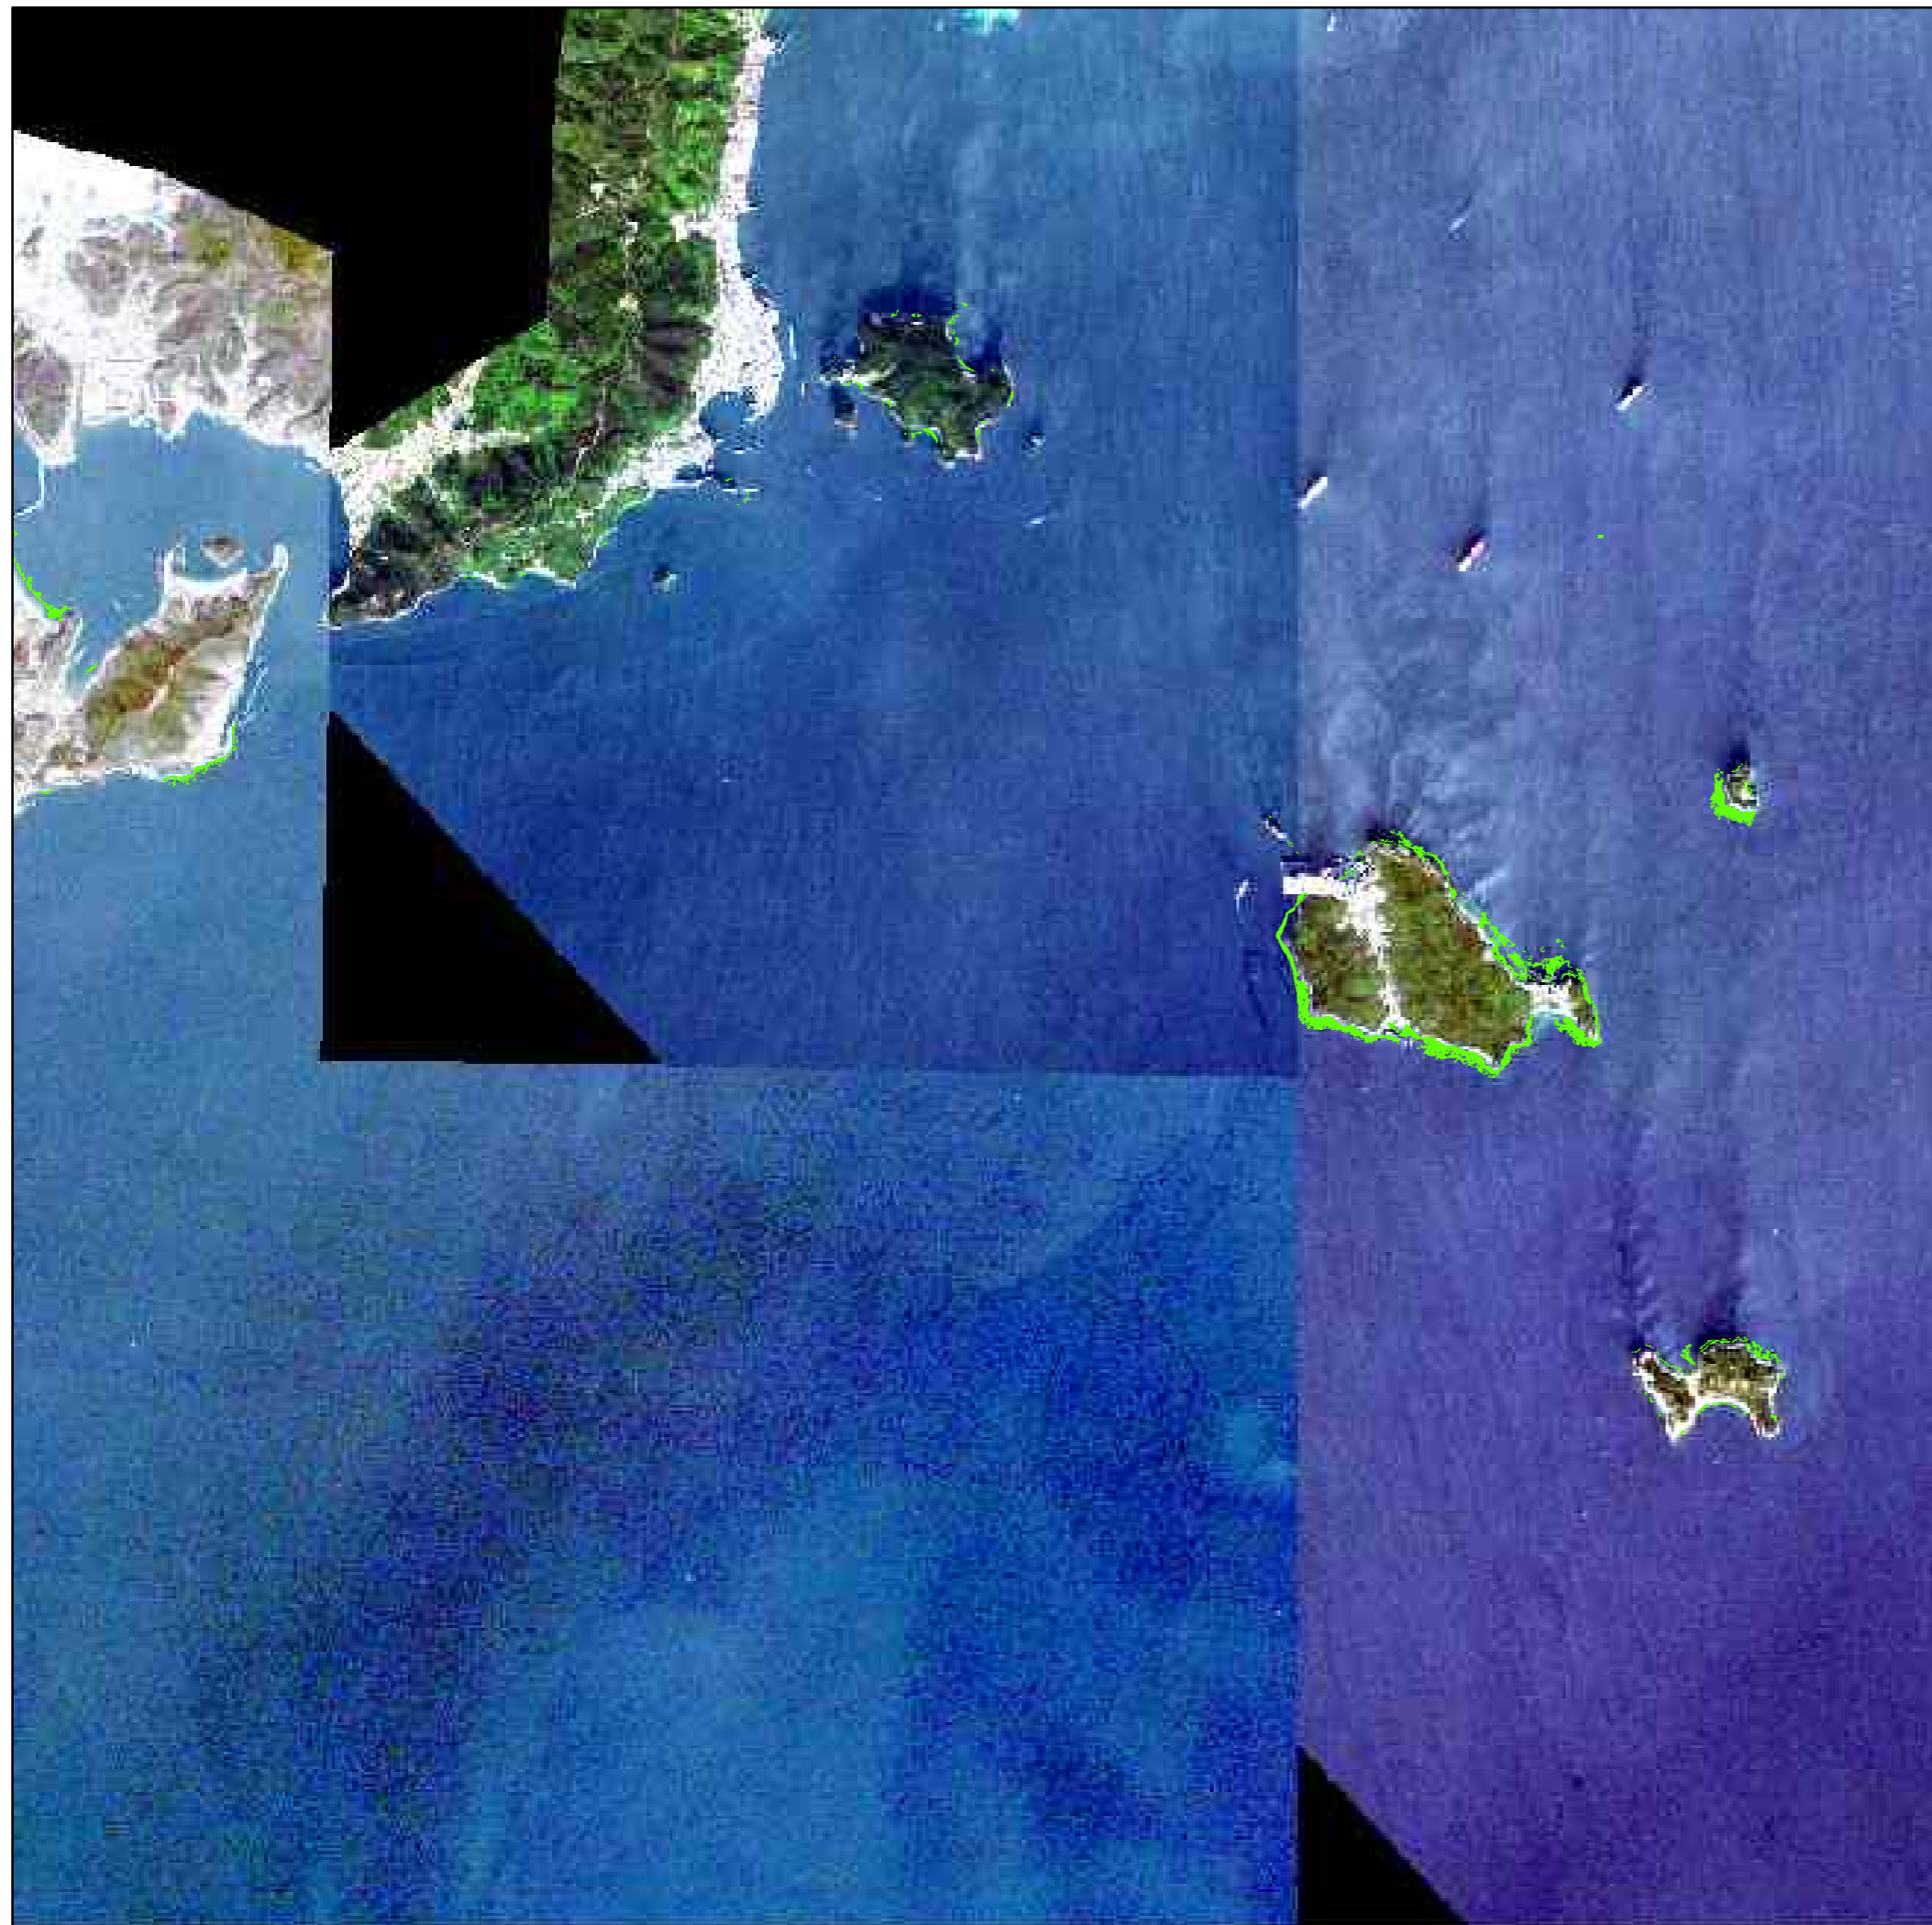

広島県

凡例

-  藻場分布域
-  干潟分布域

0 0.5 1 2 3 4 Km

広島県

凡例

-  藻場分布域
-  干潟分布域

広島県

凡例

-  藻場分布域
-  干潟分布域

広島県

凡例

-  藻場分布域
-  干潟分布域

広島県

凡例

-  藻場分布域
-  干潟分布域

広島県

凡例

-  藻場分布域
-  干潟分布域

広島県

凡例

-  藻場分布域
-  干潟分布域

広島県

凡例