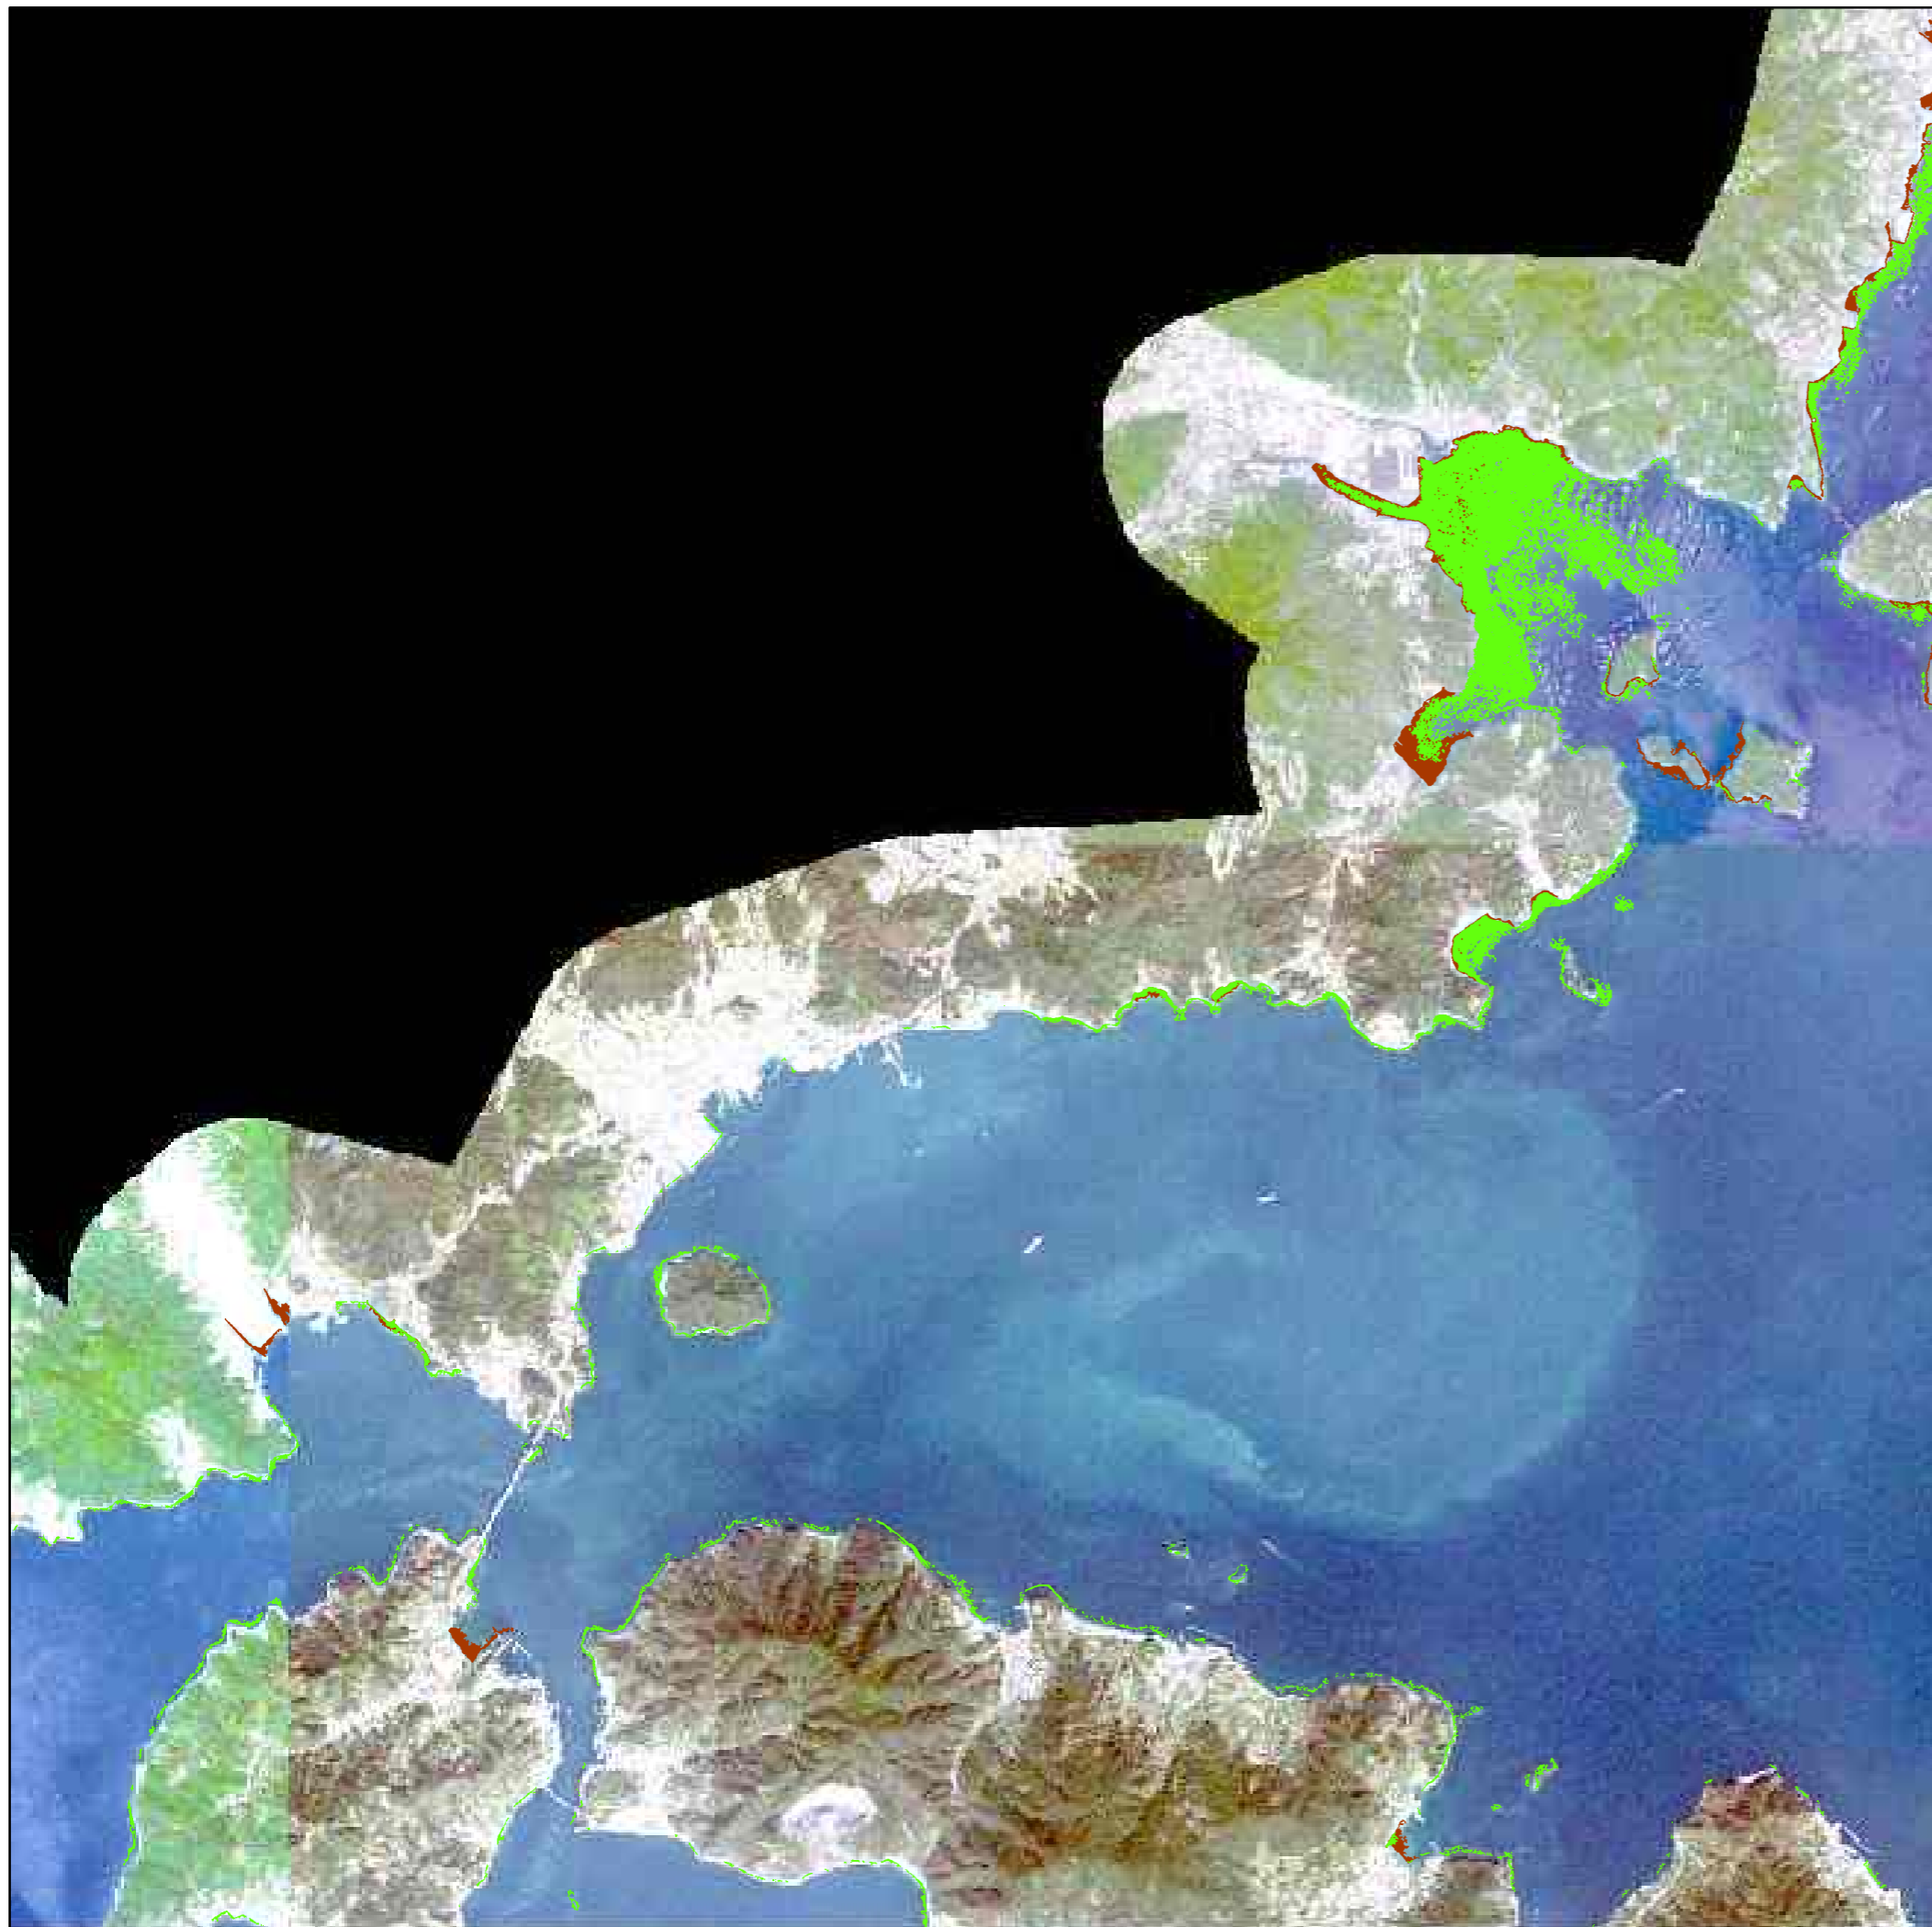

広島県

凡例

-  藻場分布域
-  干潟分布域

0 0.5 1 2 3 4 Km

広島県

凡例

-  藻場分布域
-  干潟分布域

広島県

凡例

-  藻場分布域
-  干潟分布域

広島県

凡例

-  藻場分布域
-  干潟分布域

広島県

凡例

-  藻場分布域
-  干潟分布域

広島県

凡例

-  藻場分布域
-  干潟分布域

広島県

凡例

-  藻場分布域
-  干潟分布域

広島県

凡例

-  藻場分布域
-  干潟分布域

広島県

凡例

-  藻場分布域
-  干潟分布域

広島県

凡例

-  藻場分布域
-  干潟分布域

広島県