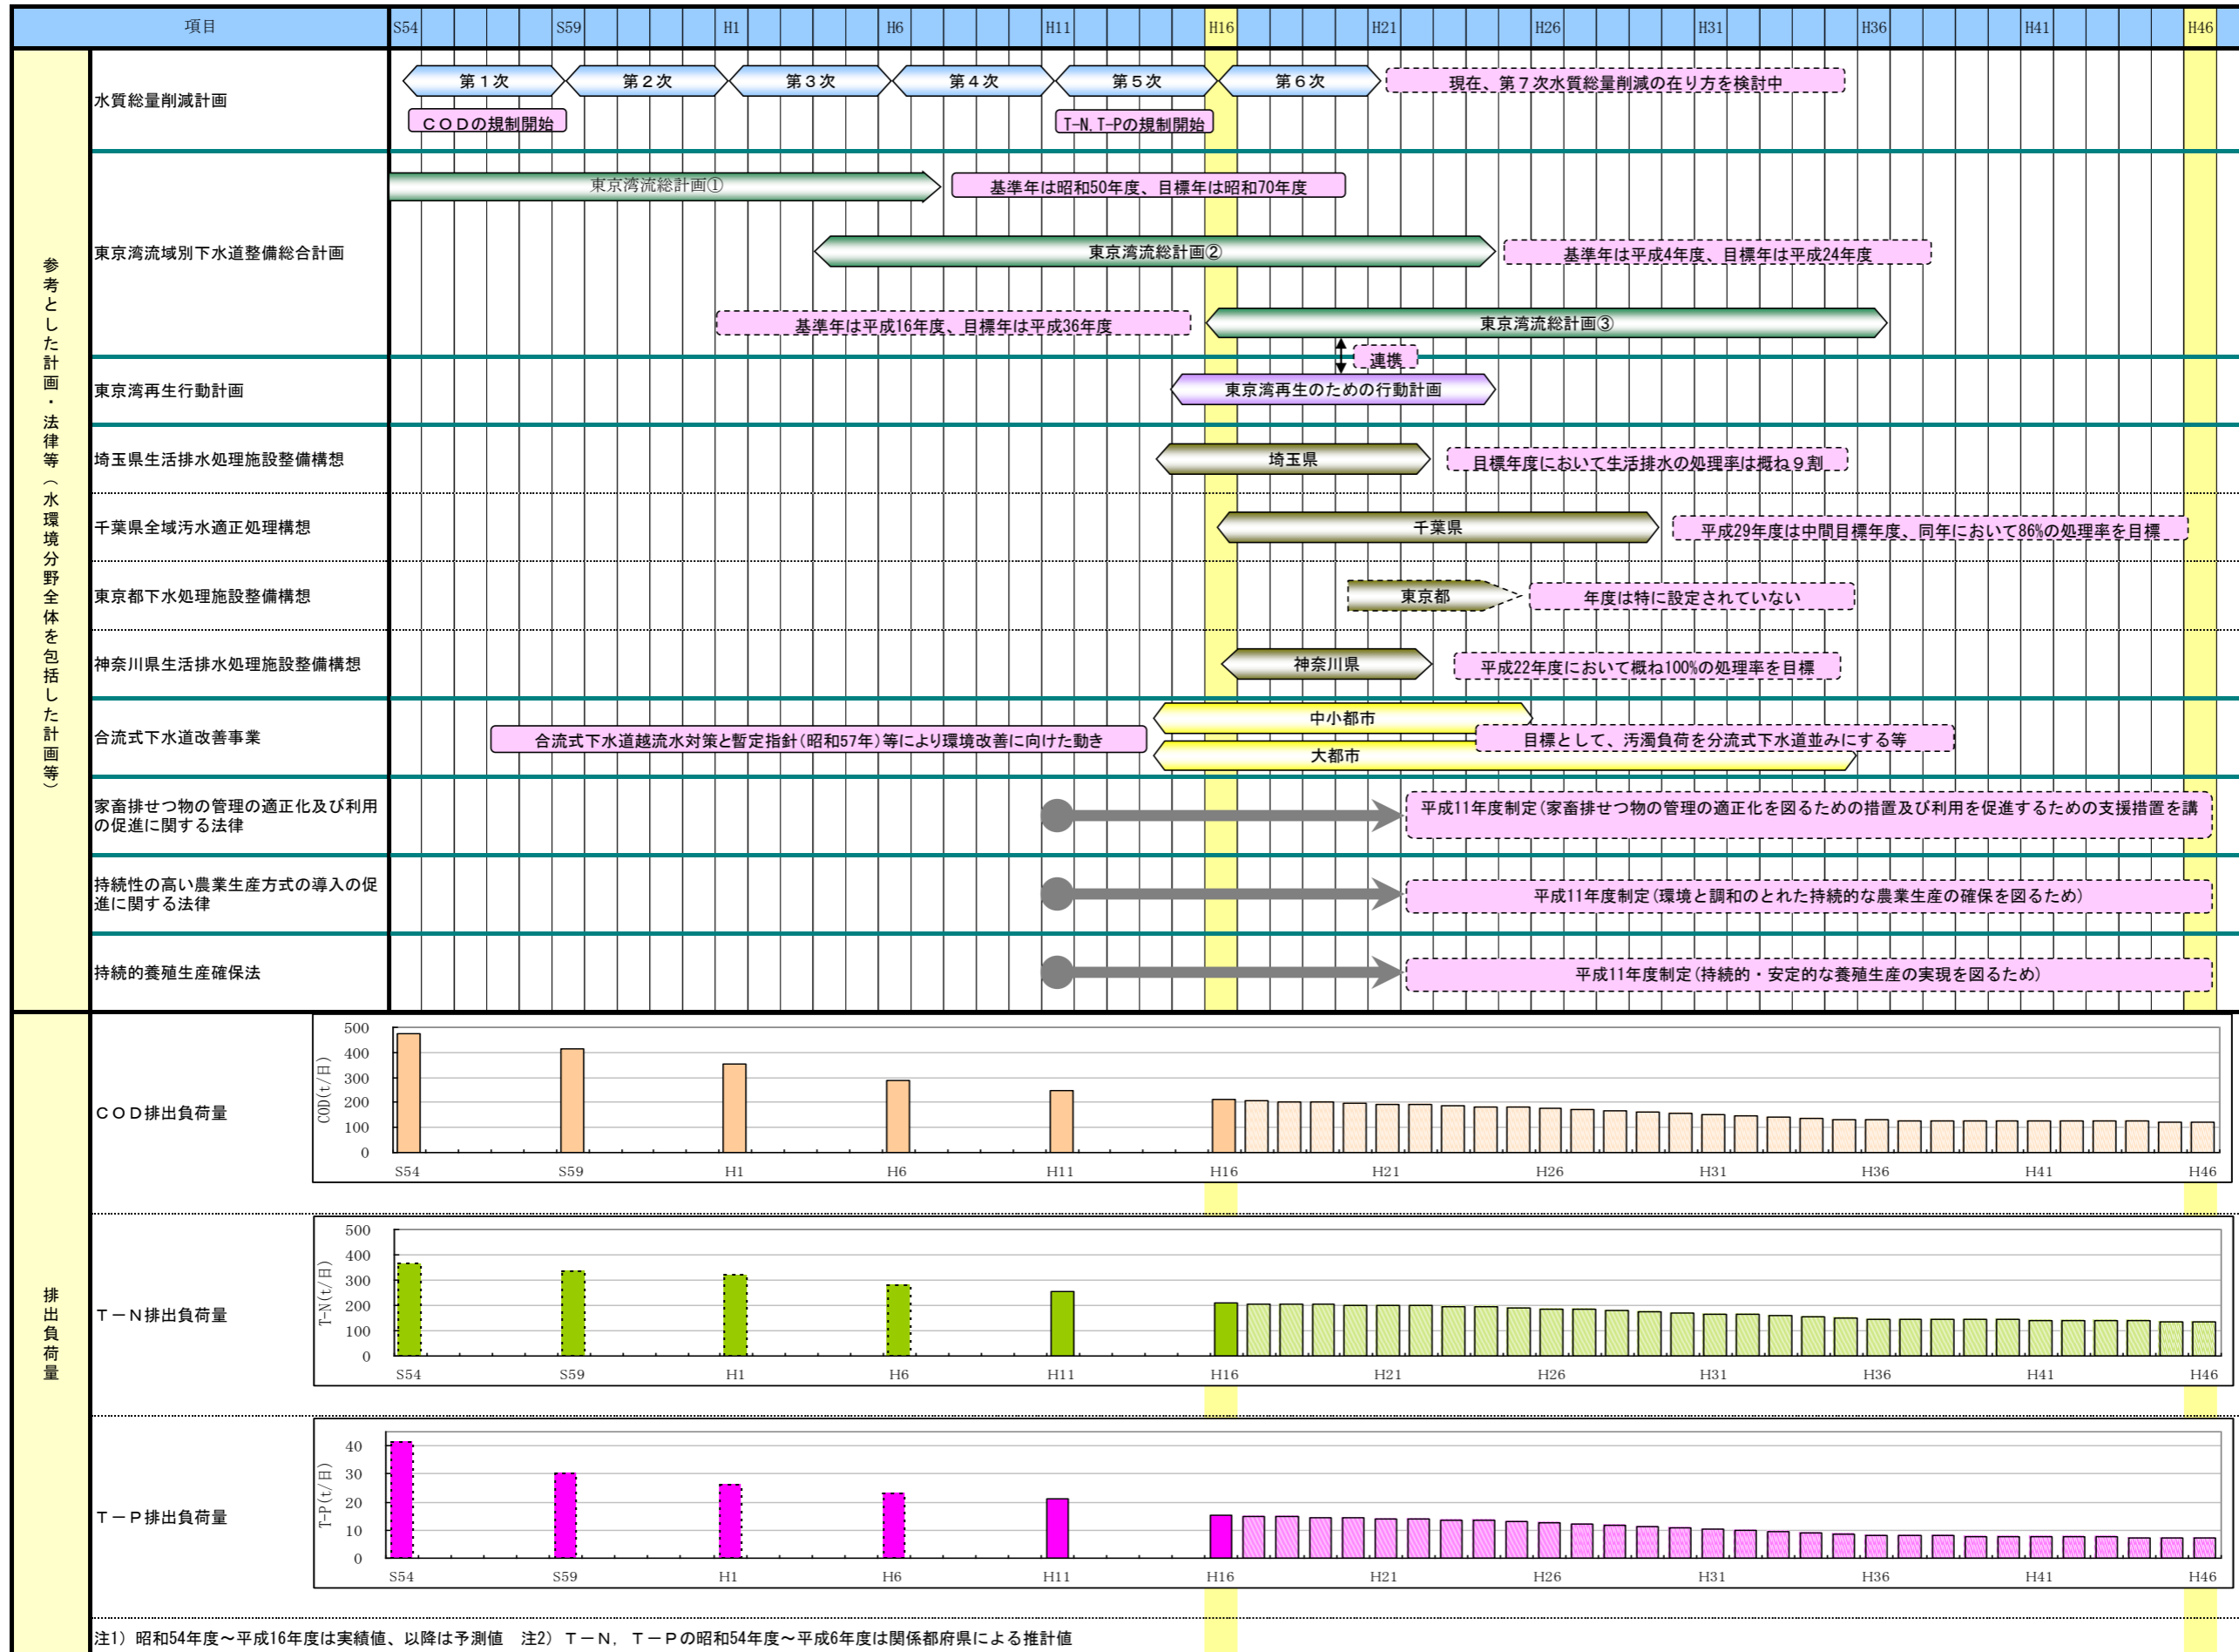

ロードマップ(案)

東京湾・全体ロードマップ

目標年度

注1) 昭和54年度～平成16年度は実績値、以降は予測値 注2) T-N, T-Pの昭和54年度～平成6年度は関係都府県による推計値