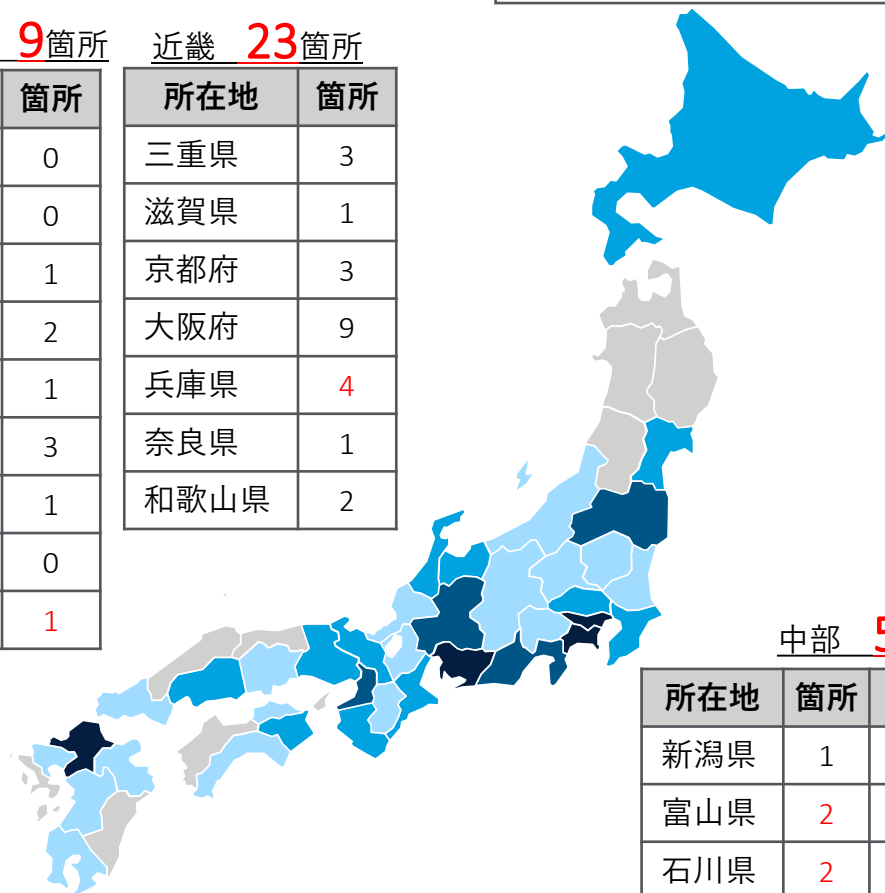

全国で168カ所の商用水素ステーションが稼働している

全国の商用水素ステーション一覧（2023年12月時点）

凡例 ■ 1箇所 ■ 2箇所以上 ■ 6箇所以上 ■ 11箇所以上

開所済み
161箇所

中国・四国 **9箇所**

所在地	箇所
鳥取県	0
島根県	0
岡山県	1
広島県	2
山口県	1
徳島県	3
香川県	1
愛媛県	0
高知県	1

近畿 **23箇所**

所在地	箇所
三重県	3
滋賀県	1
京都府	3
大阪府	9
兵庫県	4
奈良県	1
和歌山県	2

九州・沖縄 **15箇所**

所在地	箇所
福岡県	11
佐賀県	1
長崎県	0
熊本県	1
大分県	1
宮崎県	0
鹿児島県	1
沖縄県	0

北海道・東北 **11箇所**

所在地	箇所	所在地	箇所
北海道	3	秋田県	0
青森県	0	山形県	0
岩手県	0	福島県	6
宮城県	2		

中部 **54箇所**

所在地	箇所	所在地	箇所
新潟県	1	長野県	1
富山県	2	岐阜県	6
石川県	2	静岡県	6
福井県	1	愛知県	34
山梨県	1		