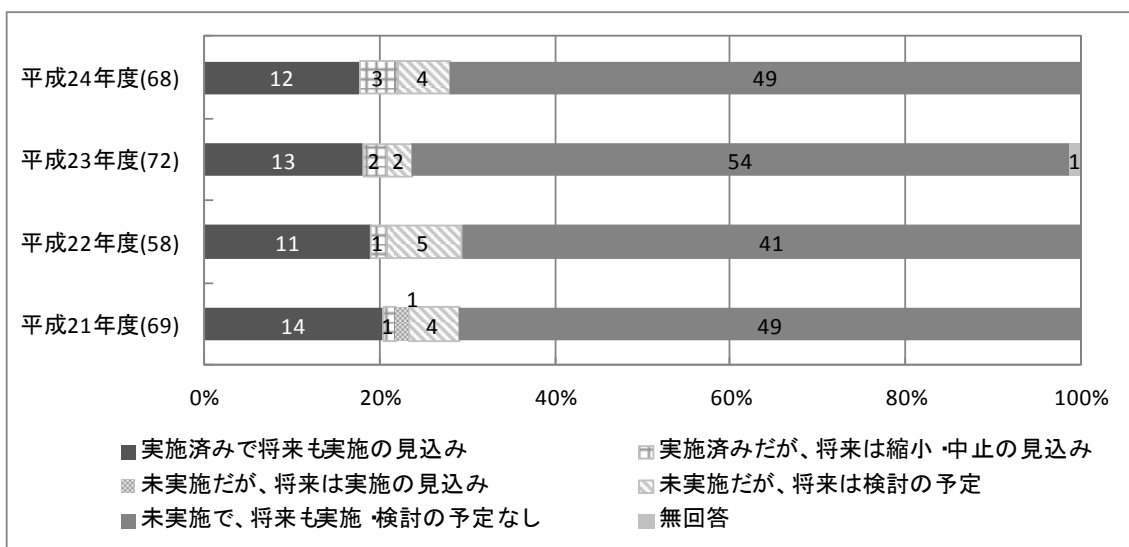

(8) 近隣市町村・特別区との連携等について

■今年度の特徴

「実施済みで、将来も実施の見込み」が2割弱となっている。一方で「未実施で、将来も実施・検討の予定なし」が7割強となっている。

■トレンド

約2割程度の実施率で、ほぼ横ばいで推移している。

市町村・特別区との連携等について（政令市・中核市・特別区）

- 「実施済みで、将来も実施の見込み」が12件（18%）、「実施済みだが、将来は縮小・中止の見込み」が3件（4%）、「未実施だが、将来は実施の見込み」が4件（6%）、「未実施で、将来も実施・検討の予定なし」が49件（72%）となっている。