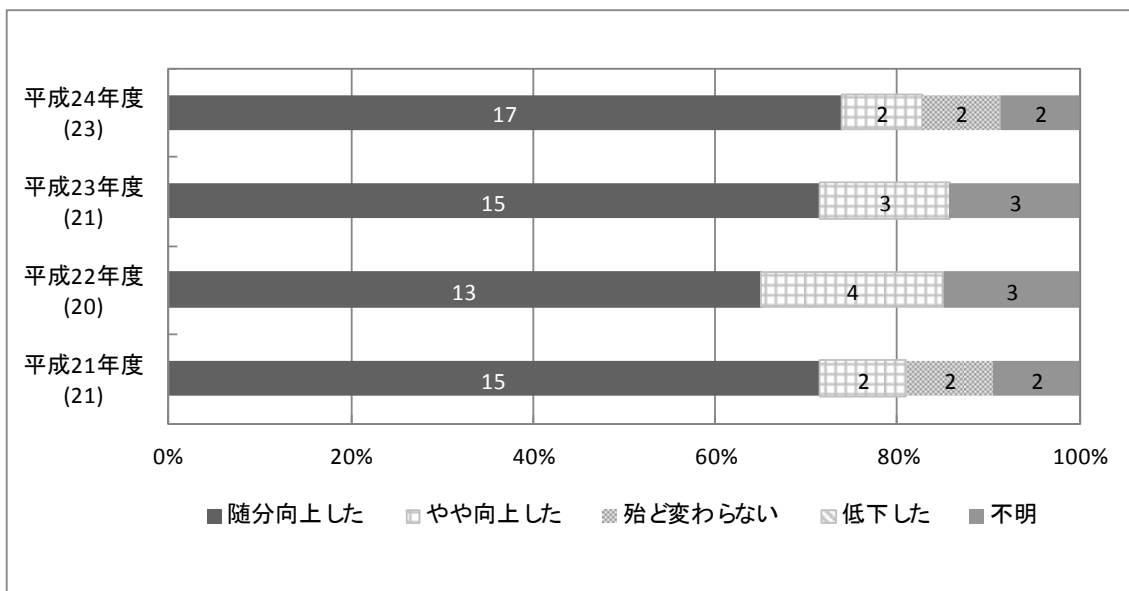

(9) レジ袋の辞退率について

■今年度の特徴

「随分向上した」が7割強となっている。

■トレンド

「随分向上した」が高い水準で推移している。

レジ袋の辞退率の推移について（都道府県）

※当設問に対し回答のあった23件を対象に集計（平成24年度）

○ 「随分向上した」が17件（74%）、「やや向上した」が2件（9%）となっている。