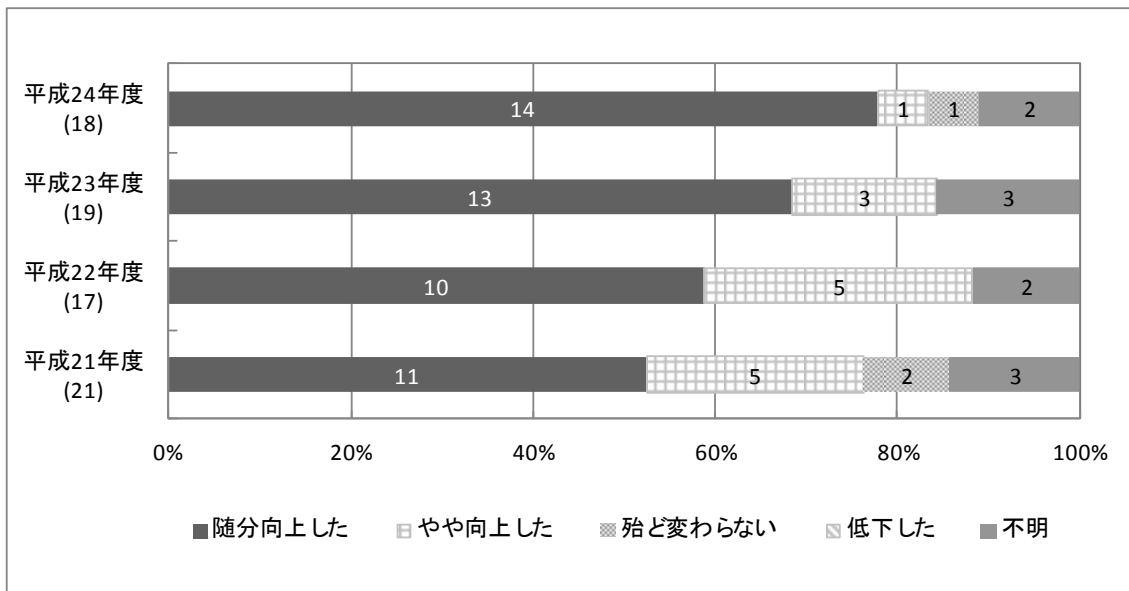

(10) マイバッグ持参率について

■今年度の特徴

「随分向上した」が約 8 割となっている。

■トレンド

「随分向上した」が一貫して増加傾向にあり、マイバックの持参が進んでいることが確認できる。

マイバッグ持参率の推移について（都道府県）

※当設問に対し回答のあった 18 件を対象に集計（平成 24 年度）

○ 「随分向上した」が 14 件（78%）、「やや向上した」が 1 件（6%）となっている。