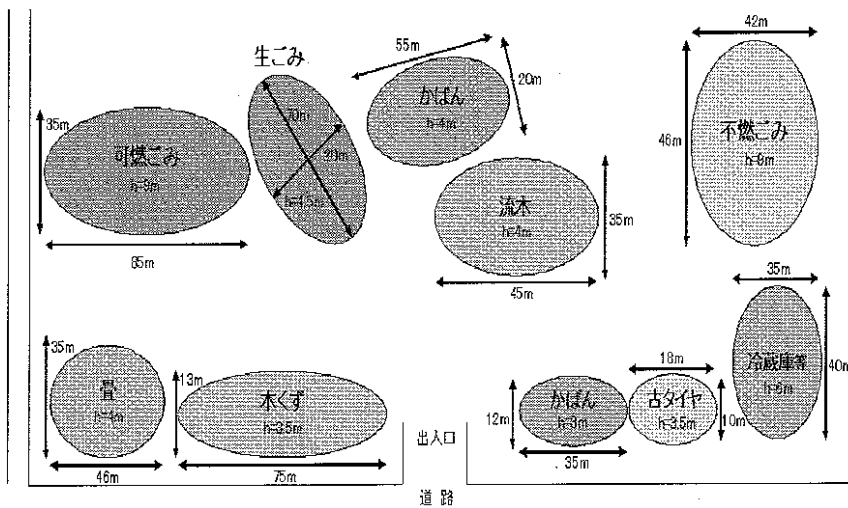

平成 16 年度の water 廃棄物に係る仮置場における一時保管状況例

三条市旧競馬場跡地仮置場配置図

豊岡市 豊岡中核工業団地 仮置場

豊岡市 但馬空港 仮置場

宮津市民グラウンド仮置場配置図