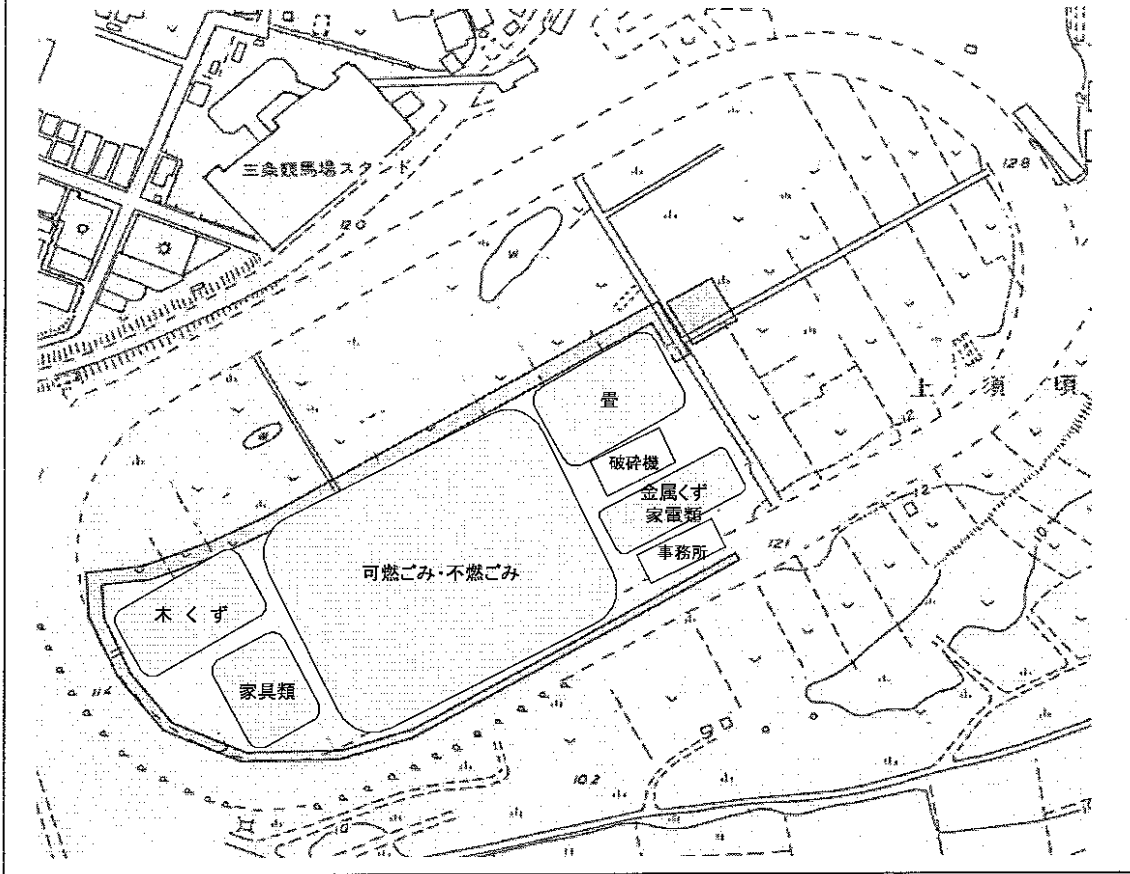

平成 16 年度の water 廃棄物に係る仮置場における一時保管状況例

三条市旧競馬場跡地仮置場配置図

豊岡市 豊岡中核工業団地 仮置場

豊岡市 但馬空港 仮置場

宮津市民グラウンド仮置場配置図