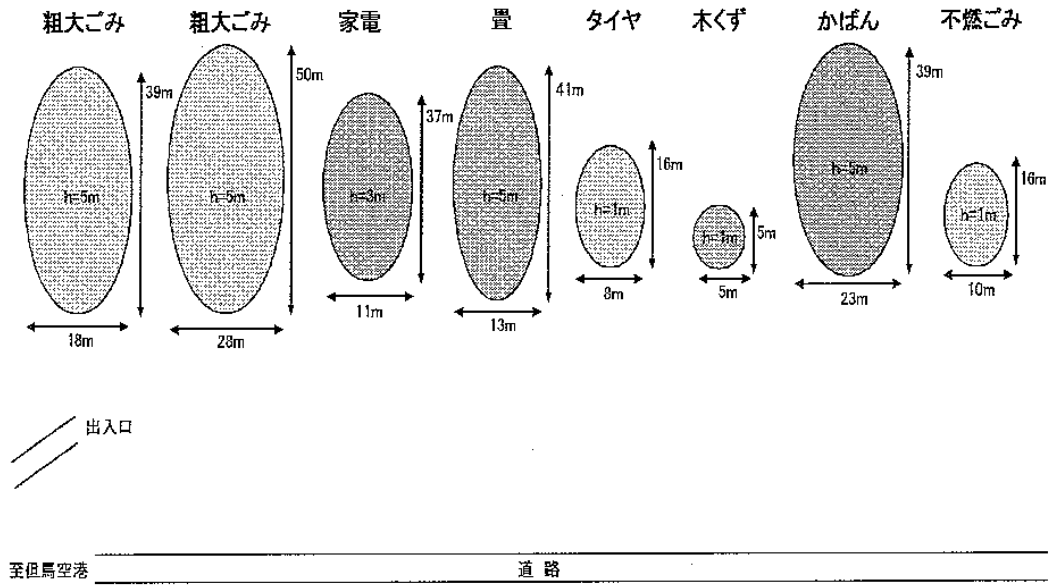

平成 16 年度の water 廃棄物に係る仮置場における一時保管状況例

三条市旧競馬場跡地仮置場配置図

豊岡市 豊岡中核工業団地 仮置場

豊岡市 但馬空港 仮置場

宮津市民グラウンド仮置場配置図