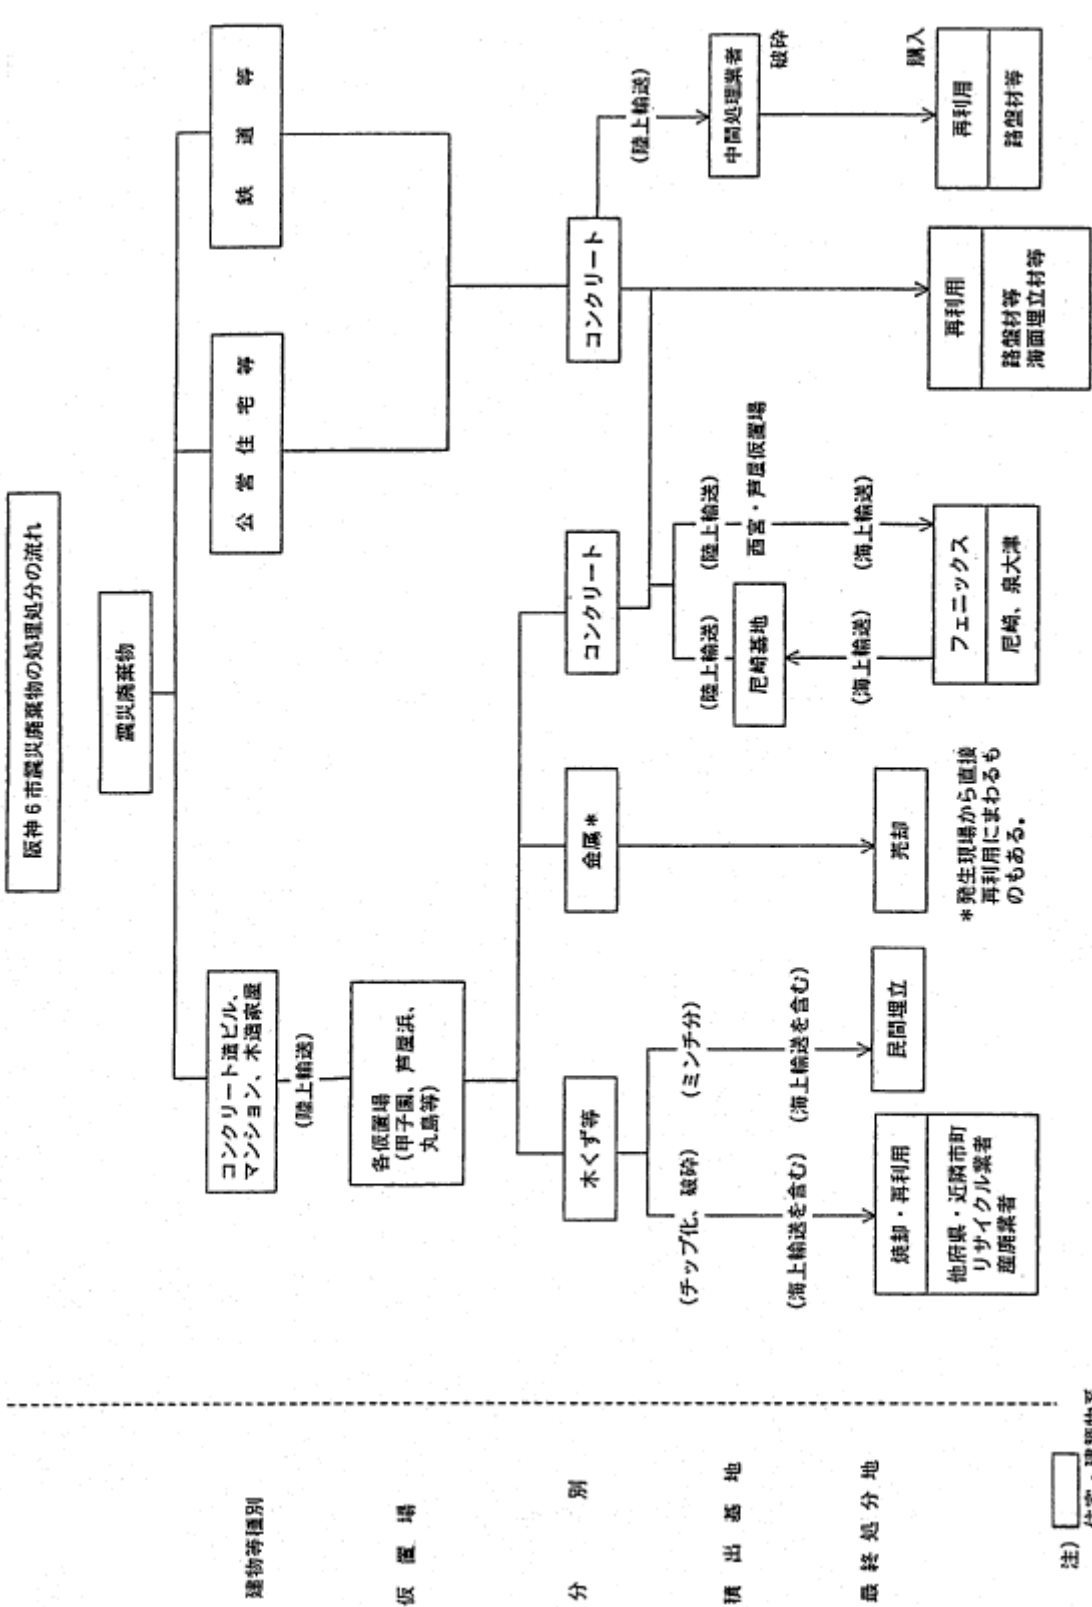

阪神・淡路大震災におけるがれき処理の流れ

①兵庫県

出典) 兵庫県資料

出典) 兵庫県資料

②大阪府

【市名：箕面市】  
がれき(不燃物)

【市名：吹田市】  
がれき(不燃物)

廃木材(可燃物)

【市名：池田市】  
がれき(不燃物)

廃木材(可燃物)

【市名：大阪市】  
がれき(不燃物)

解体現場

【市名：豊中市】  
がれき(不燃物)

廃木材(可燃物)