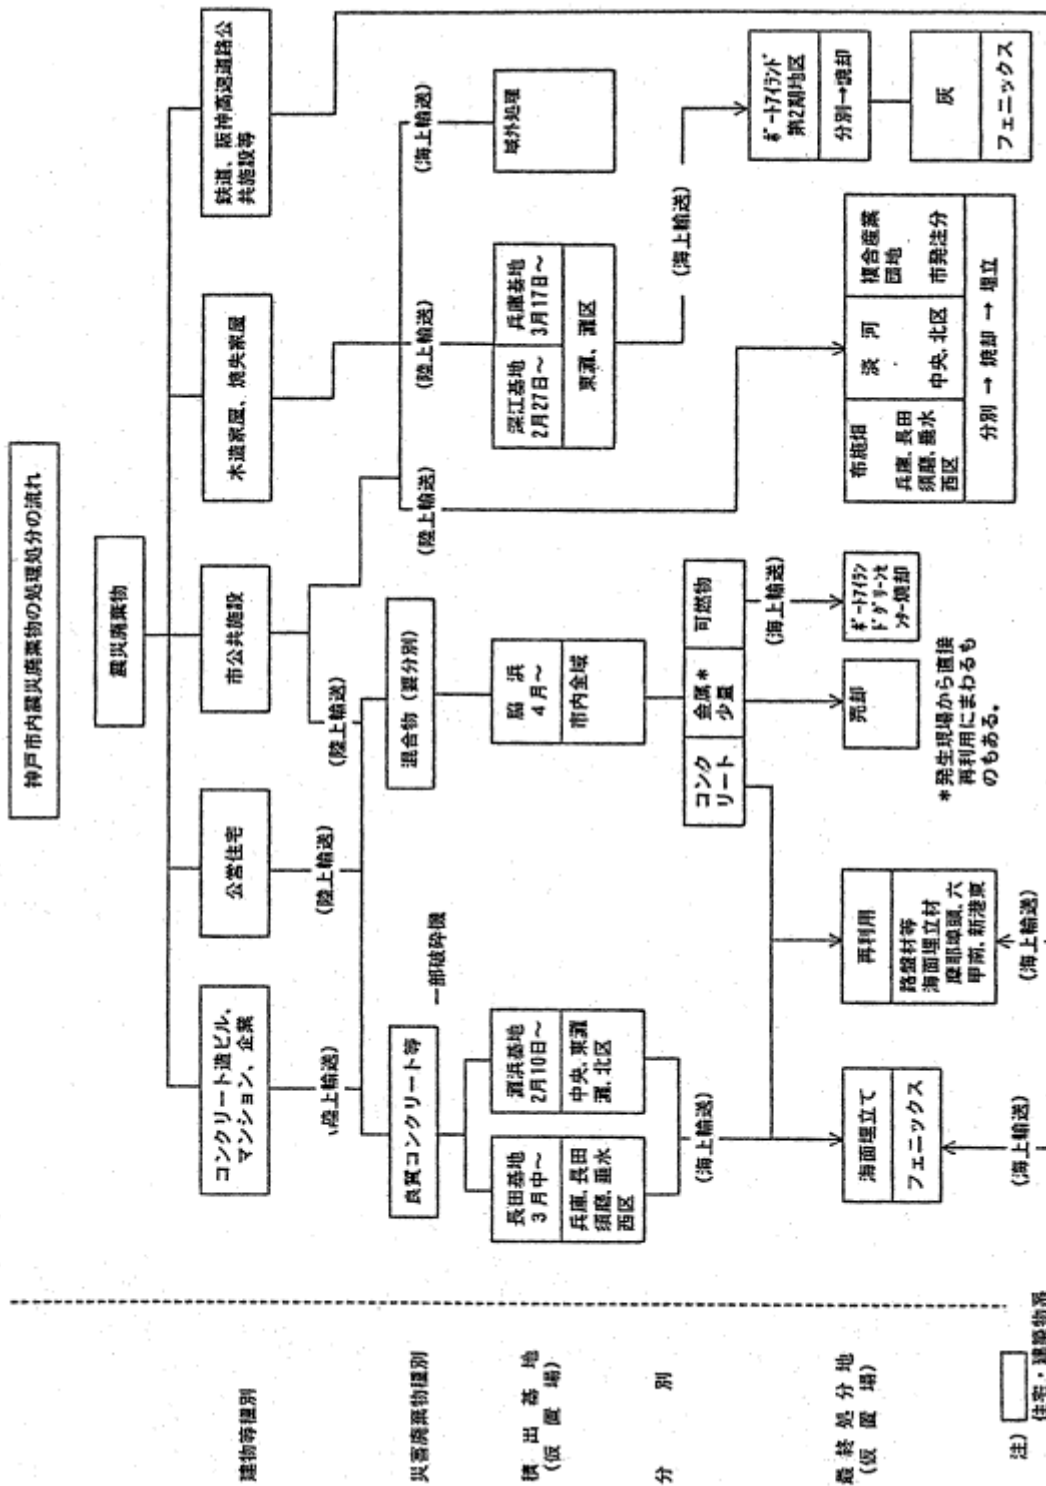

阪神・淡路大震災におけるがれき処理の流れ

①兵庫県

出典) 兵庫県資料

出典) 兵庫県資料

②大阪府

【市名：箕面市】  
がれき(不燃物)

【市名：吹田市】  
がれき(不燃物)

廃木材(可燃物)

【市名：池田市】  
がれき(不燃物)

廃木材(可燃物)

【市名：大阪市】  
がれき(不燃物)

解体現場

【市名：豊中市】  
がれき(不燃物)

廃木材(可燃物)