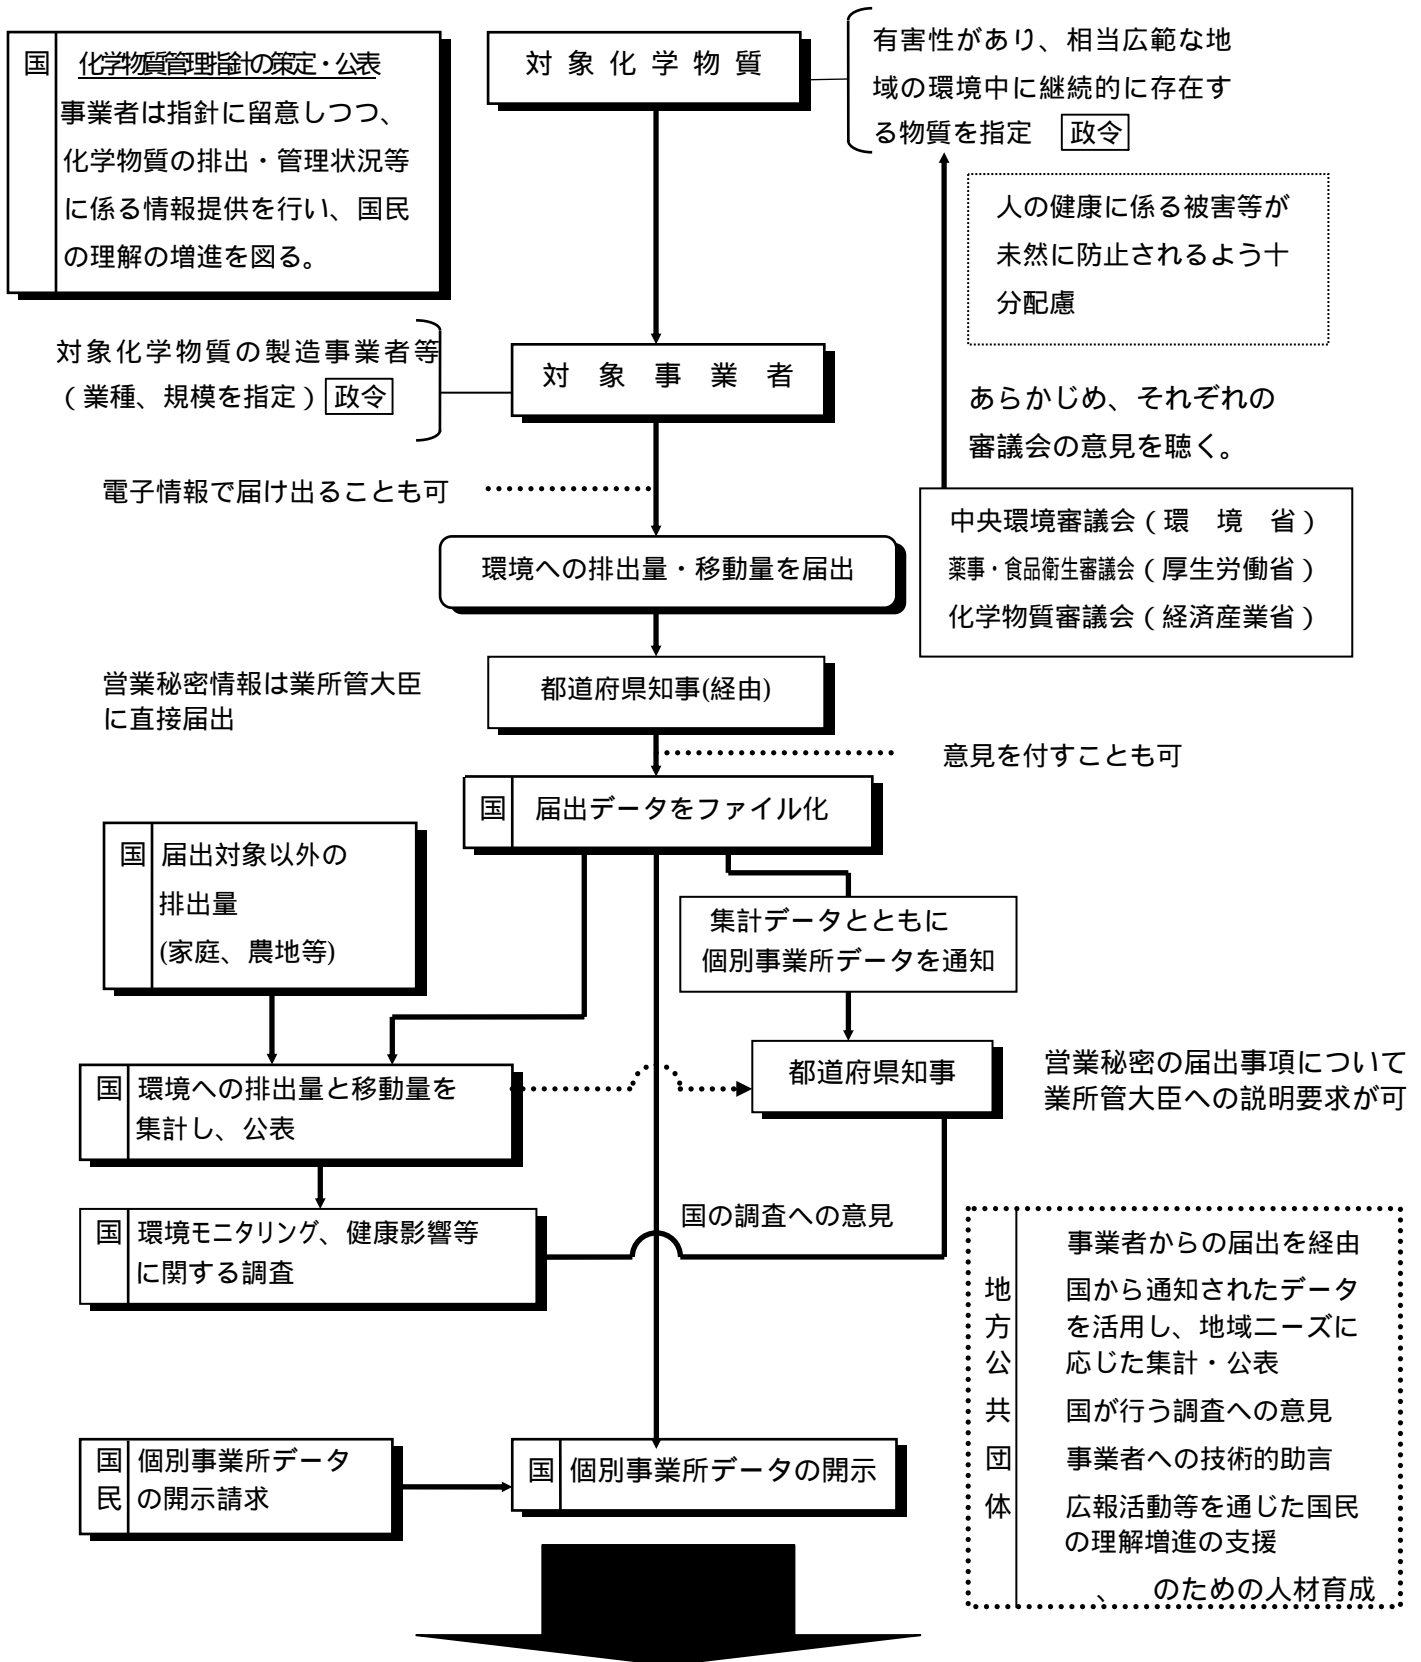

化学物質排出把握管理促進法によるPRTRの実施手順

事業者による管理の改善を促進、環境の保全上の支障を未然に防止