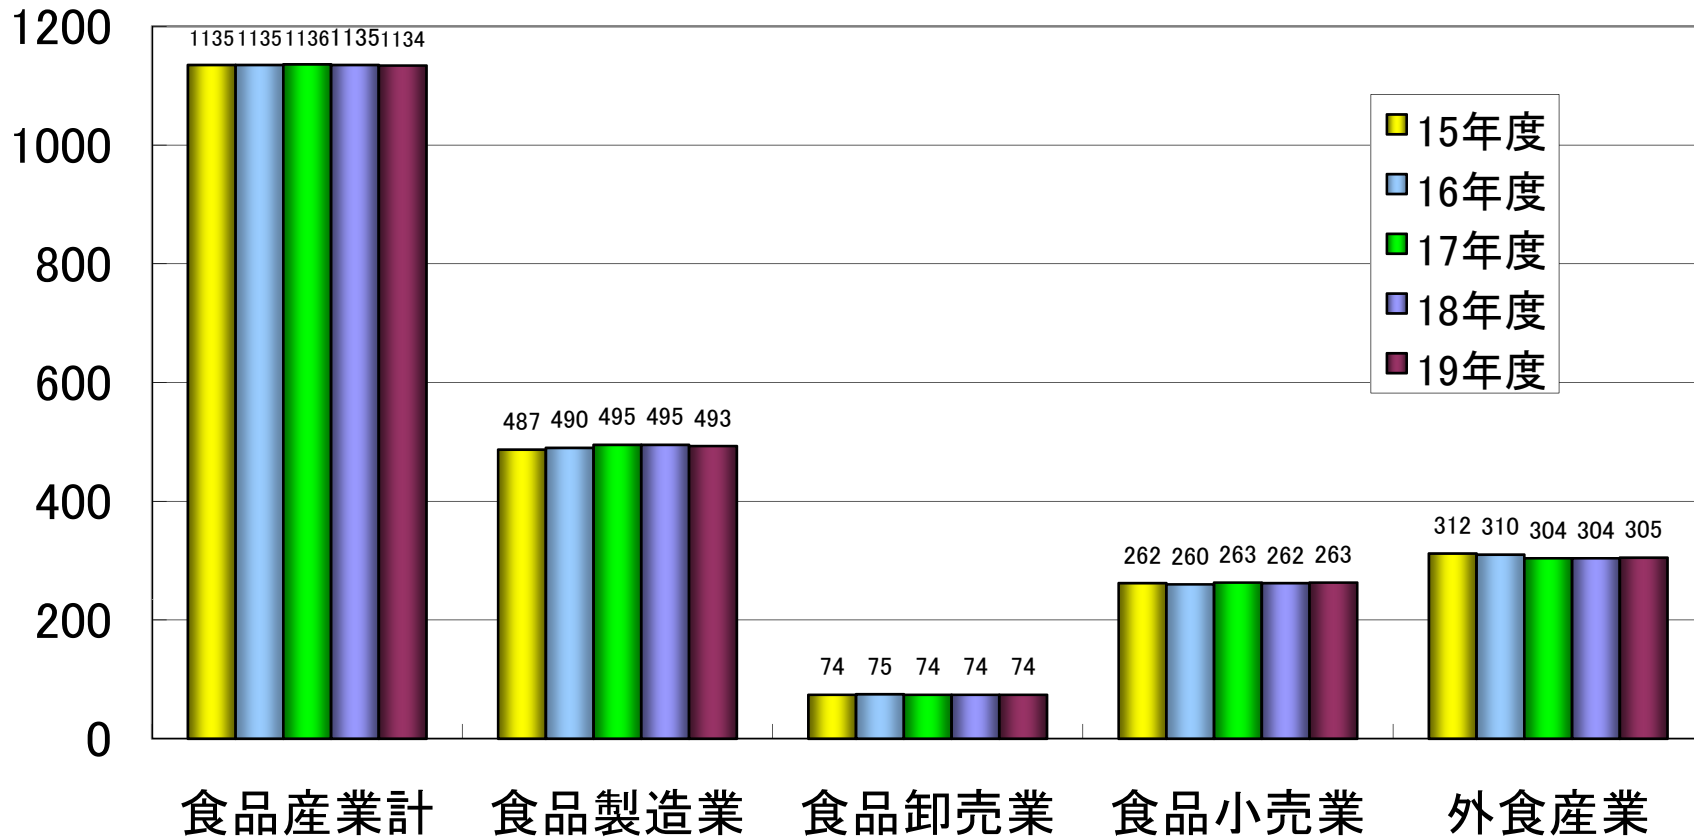

# 食品廃棄物の年間発生量の推移

万トン

出典：農林水産省資料