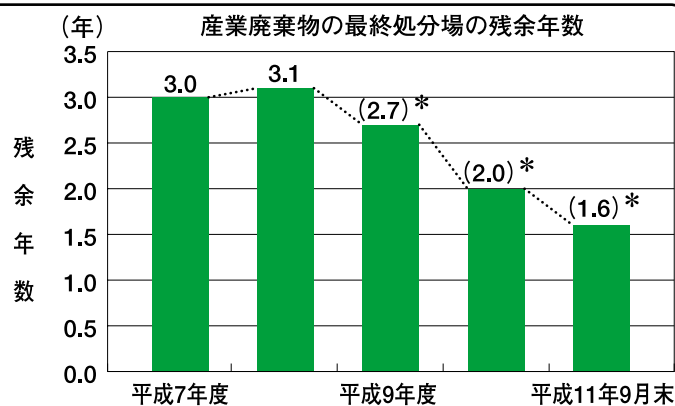

循環型社会への挑戦

—循環型社会形成推進基本法が制定されました—

環 境 庁

「2000年」は、循環型社会への挑戦の「元年」です

20世紀を通じ、私たちは、豊かな生活を送ってきました。それを支えたのは、大量生産・大量消費・大量廃棄システムでした。

でも、その豊かさとは裏腹に、大量のゴミが排出されてきたんだ。

あと少いでゴミを処分する場所は満杯になってしまうんだ。

このままでは、日本はゴミであふれてしまいかねませんね。