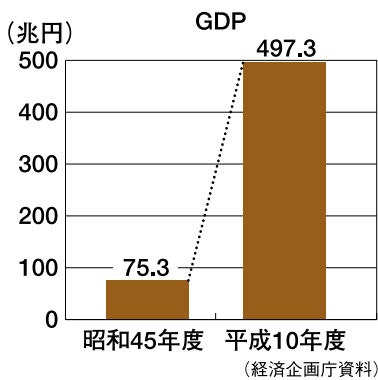

循環型社会への挑戦

—循環型社会形成推進基本法が制定されました—

環 境 庁

「2000年」は、循環型社会への挑戦の「元年」です

20世紀を通じ、私たちは、豊かな生活を送ってきました。それを支えたのは、大量生産・大量消費・大量廃棄システムでした。

でも、その豊かさとは裏腹に、大量のゴミが排出されてきたんだ。

あと少いでゴミを処分する場所は満杯になってしまうんだ。

このままでは、日本はゴミであふれてしまいかねませんね。