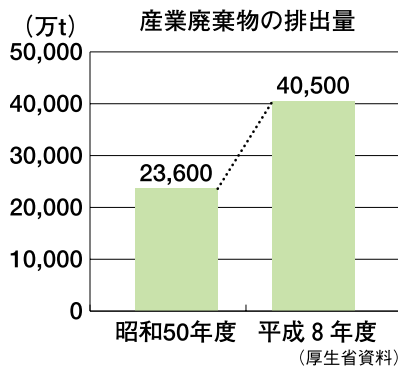

循環型社会への挑戦

—循環型社会形成推進基本法が制定されました—

環 境 庁

「2000年」は、循環型社会への挑戦の「元年」です

20世紀を通じ、私たちは、豊かな生活を送ってきました。それを支えたのは、大量生産・大量消費・大量廃棄システムでした。

でも、その豊かさとは裏腹に、大量のゴミが排出されてきたんだ。

あと少いでゴミを処分する場所は満杯になってしまうんだ。

このままでは、日本はゴミであふれてしまいかねませんね。

だから、今からすぐに取り組まなければなりません。

一方通行型の社会から「循環型社会」へ