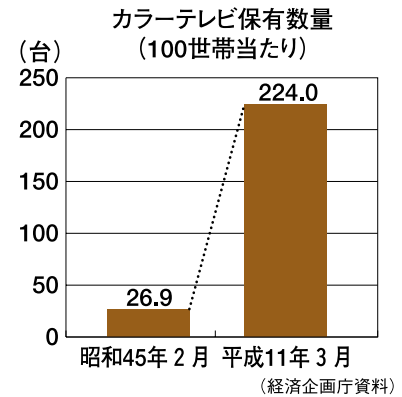

循環型社会への挑戦

—循環型社会形成推進基本法が制定されました—

環 境 庁

「2000年」は、循環型社会への挑戦の「元年」です

20世紀を通じ、私たちは、豊かな生活を送ってきました。それを支えたのは、大量生産・大量消費・大量廃棄システムでした。

でも、その豊かさとは裏腹に、大量のゴミが排出されてきたんだ。

あと少いでゴミを処分する場所は満杯になってしまうんだ。

このままでは、日本はゴミであふれてしまいかねませんね。