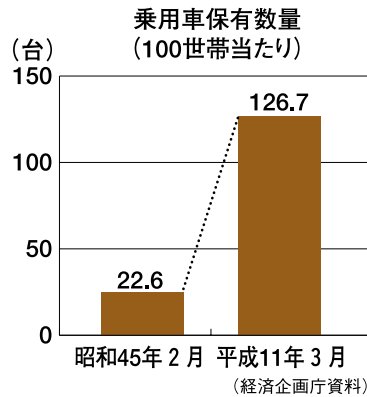

循環型社会への挑戦

—循環型社会形成推進基本法が制定されました—

環 境 庁

「2000年」は、循環型社会への挑戦の「元年」です

20世紀を通じ、私たちは、豊かな生活を送ってきました。それを支えたのは、大量生産・大量消費・大量廃棄システムでした。

でも、その豊かさとは裏腹に、大量のゴミが排出されてきたんだ。

あと少いでゴミを処分する場所は満杯になってしまうんだ。

このままでは、日本はゴミであふれてしまいかねませんね。