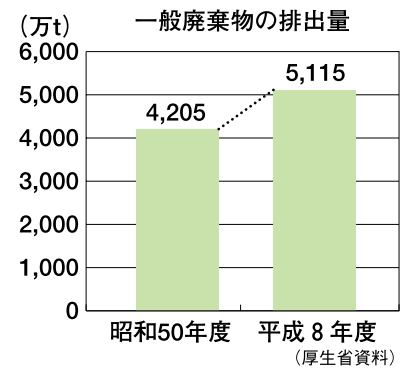

循環型社会への挑戦

—循環型社会形成推進基本法が制定されました—

環 境 庁

「2000年」は、循環型社会への挑戦の「元年」です

20世紀を通じ、私たちは、豊かな生活を送ってきました。それを支えたのは、大量生産・大量消費・大量廃棄システムでした。

でも、その豊かさとは裏腹に、大量のゴミが排出されてきたんだ。

あと少いでゴミを処分する場所は満杯になってしまうんだ。

このままでは、日本はゴミであふれてしまいかねませんね。

だから、今からすぐに取り組まなければなりません。

一方通行型の社会から「循環型社会」へ