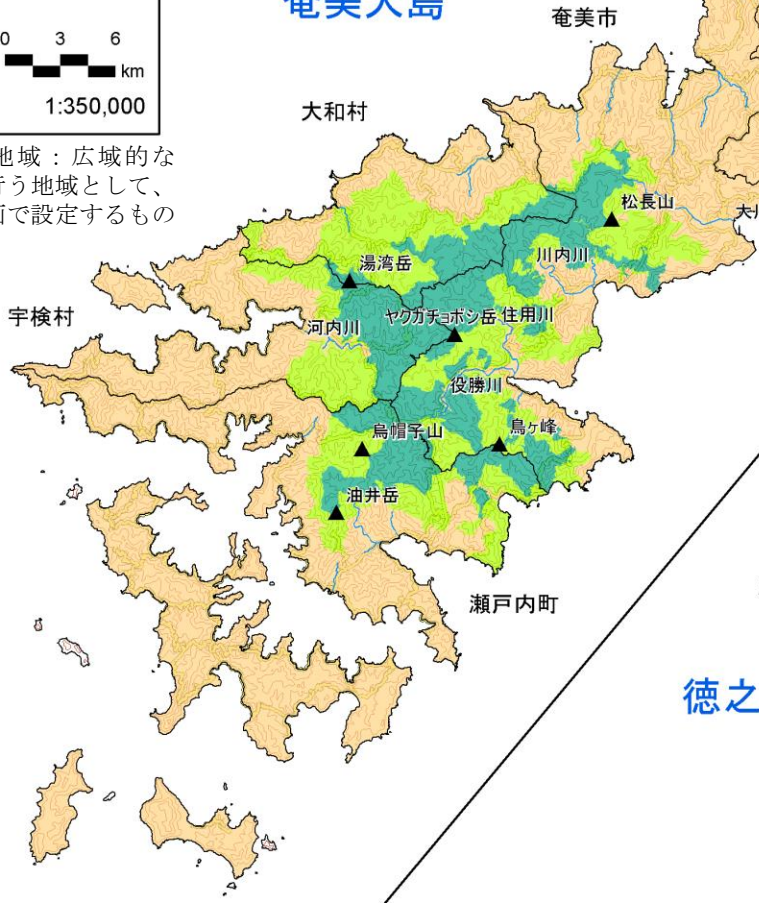

凡例

- 推薦地
- 緩衝地帯
- 周辺地域

※周辺地域：広域的な取組を行う地域として、管理計画で設定するもの

### 奄美大島

### 徳之島

### 沖縄島北部