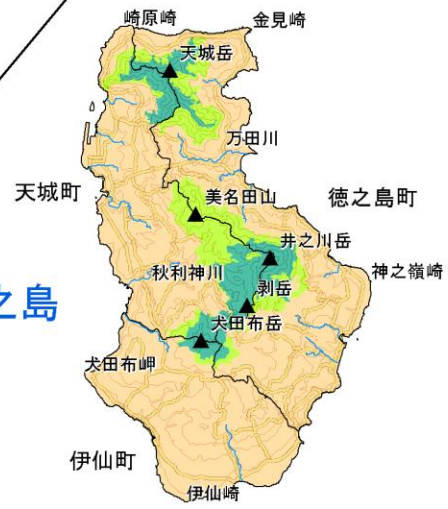

凡例

- 推薦地
- 緩衝地帯
- 周辺地域

※周辺地域：広域的な取組を行う地域として、管理計画で設定するもの

### 奄美大島

### 西表島

### 沖縄島北部