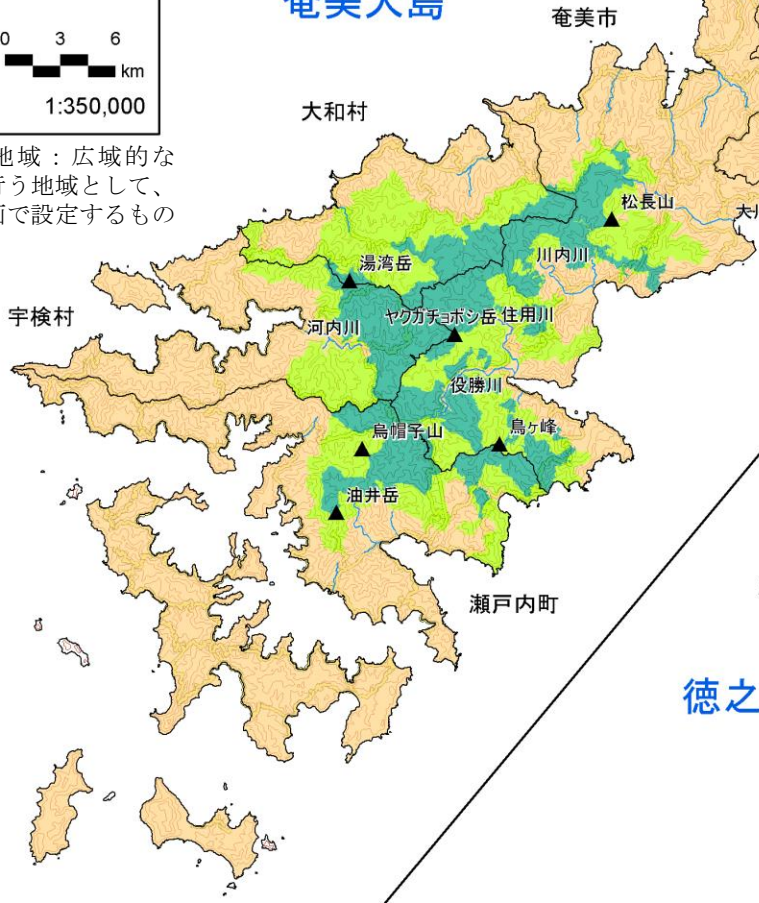

凡例

- 推薦地
- 緩衝地帯
- 周辺地域

※周辺地域：広域的な取組を行う地域として、管理計画で設定するもの

奄美大島

徳之島

西表島

沖縄島北部