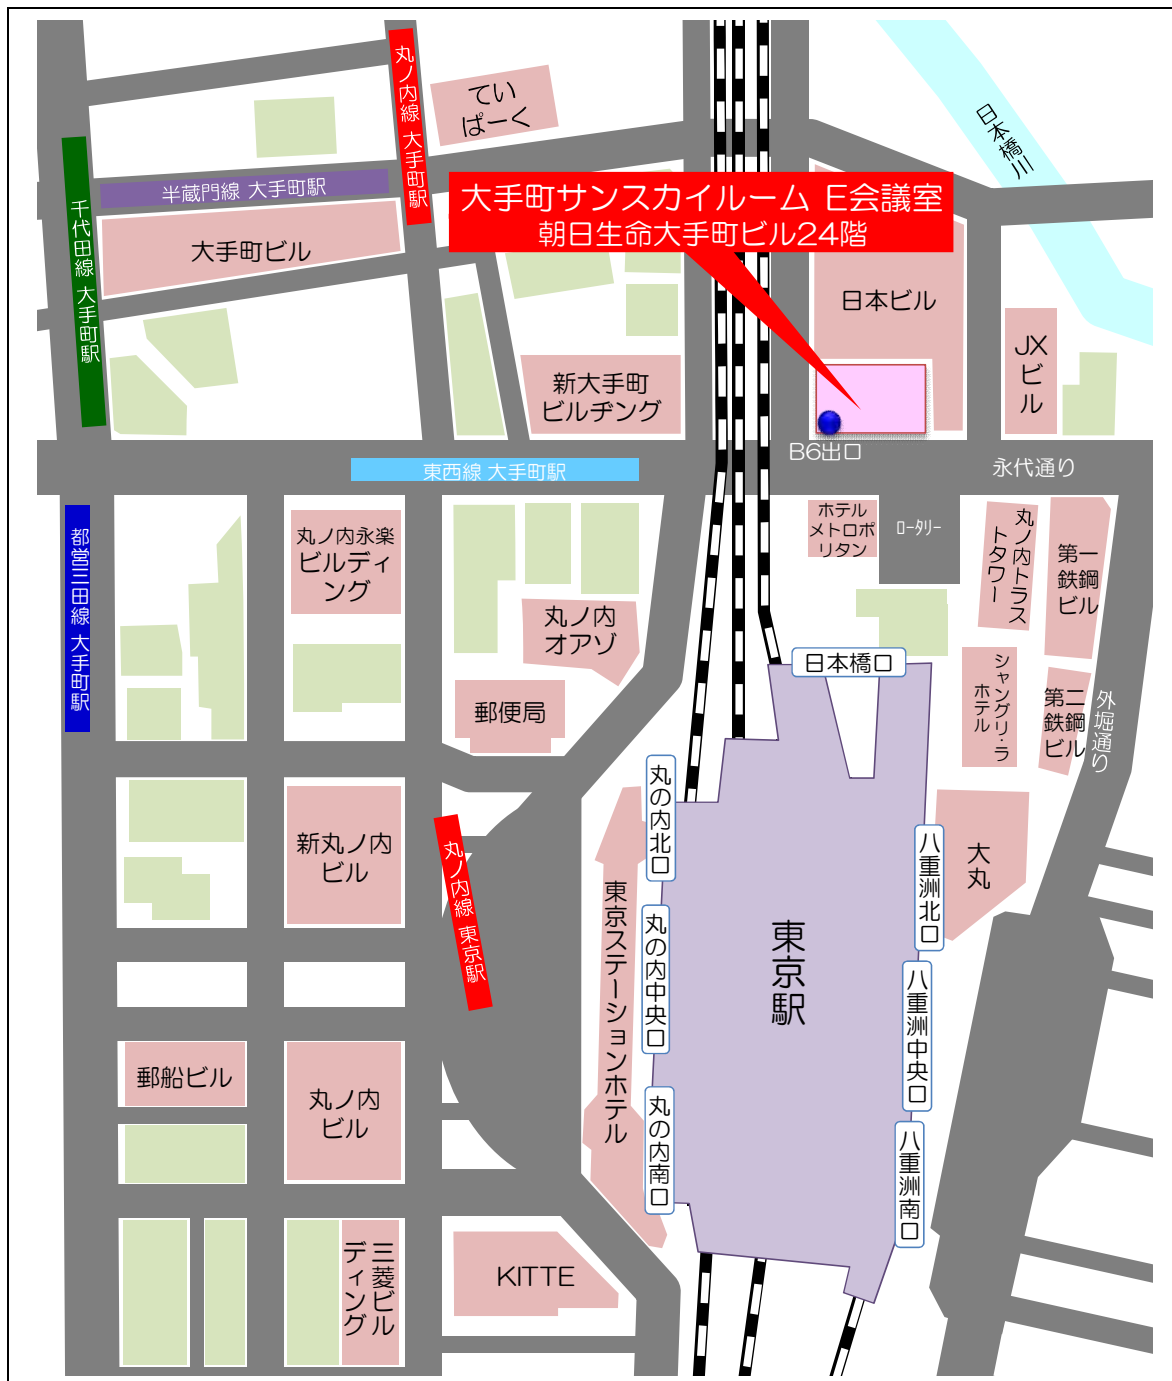

第 14 回 PCB 廃棄物適正処理推進に関する検討委員会

日 時：平成 27 年 7 月 31 日（金）13：00～

場 所：大手町サンスカイルーム E 会議室

（東京都千代田区大手町 2-6-1 朝日生命大手町ビル 24 階）

※御来場の際はなるべく公共交通機関を御利用ください。

J R（新幹線・東海道線・横須賀線・中央線等） 東京駅（八重洲北口側、日本橋口）
地下鉄（東西線・千代田線・半蔵門線・三田線） 大手町駅
地下鉄（丸ノ内線） 東京駅

※地下鉄連絡通路をご利用の場合は B6 出口 が便利です。