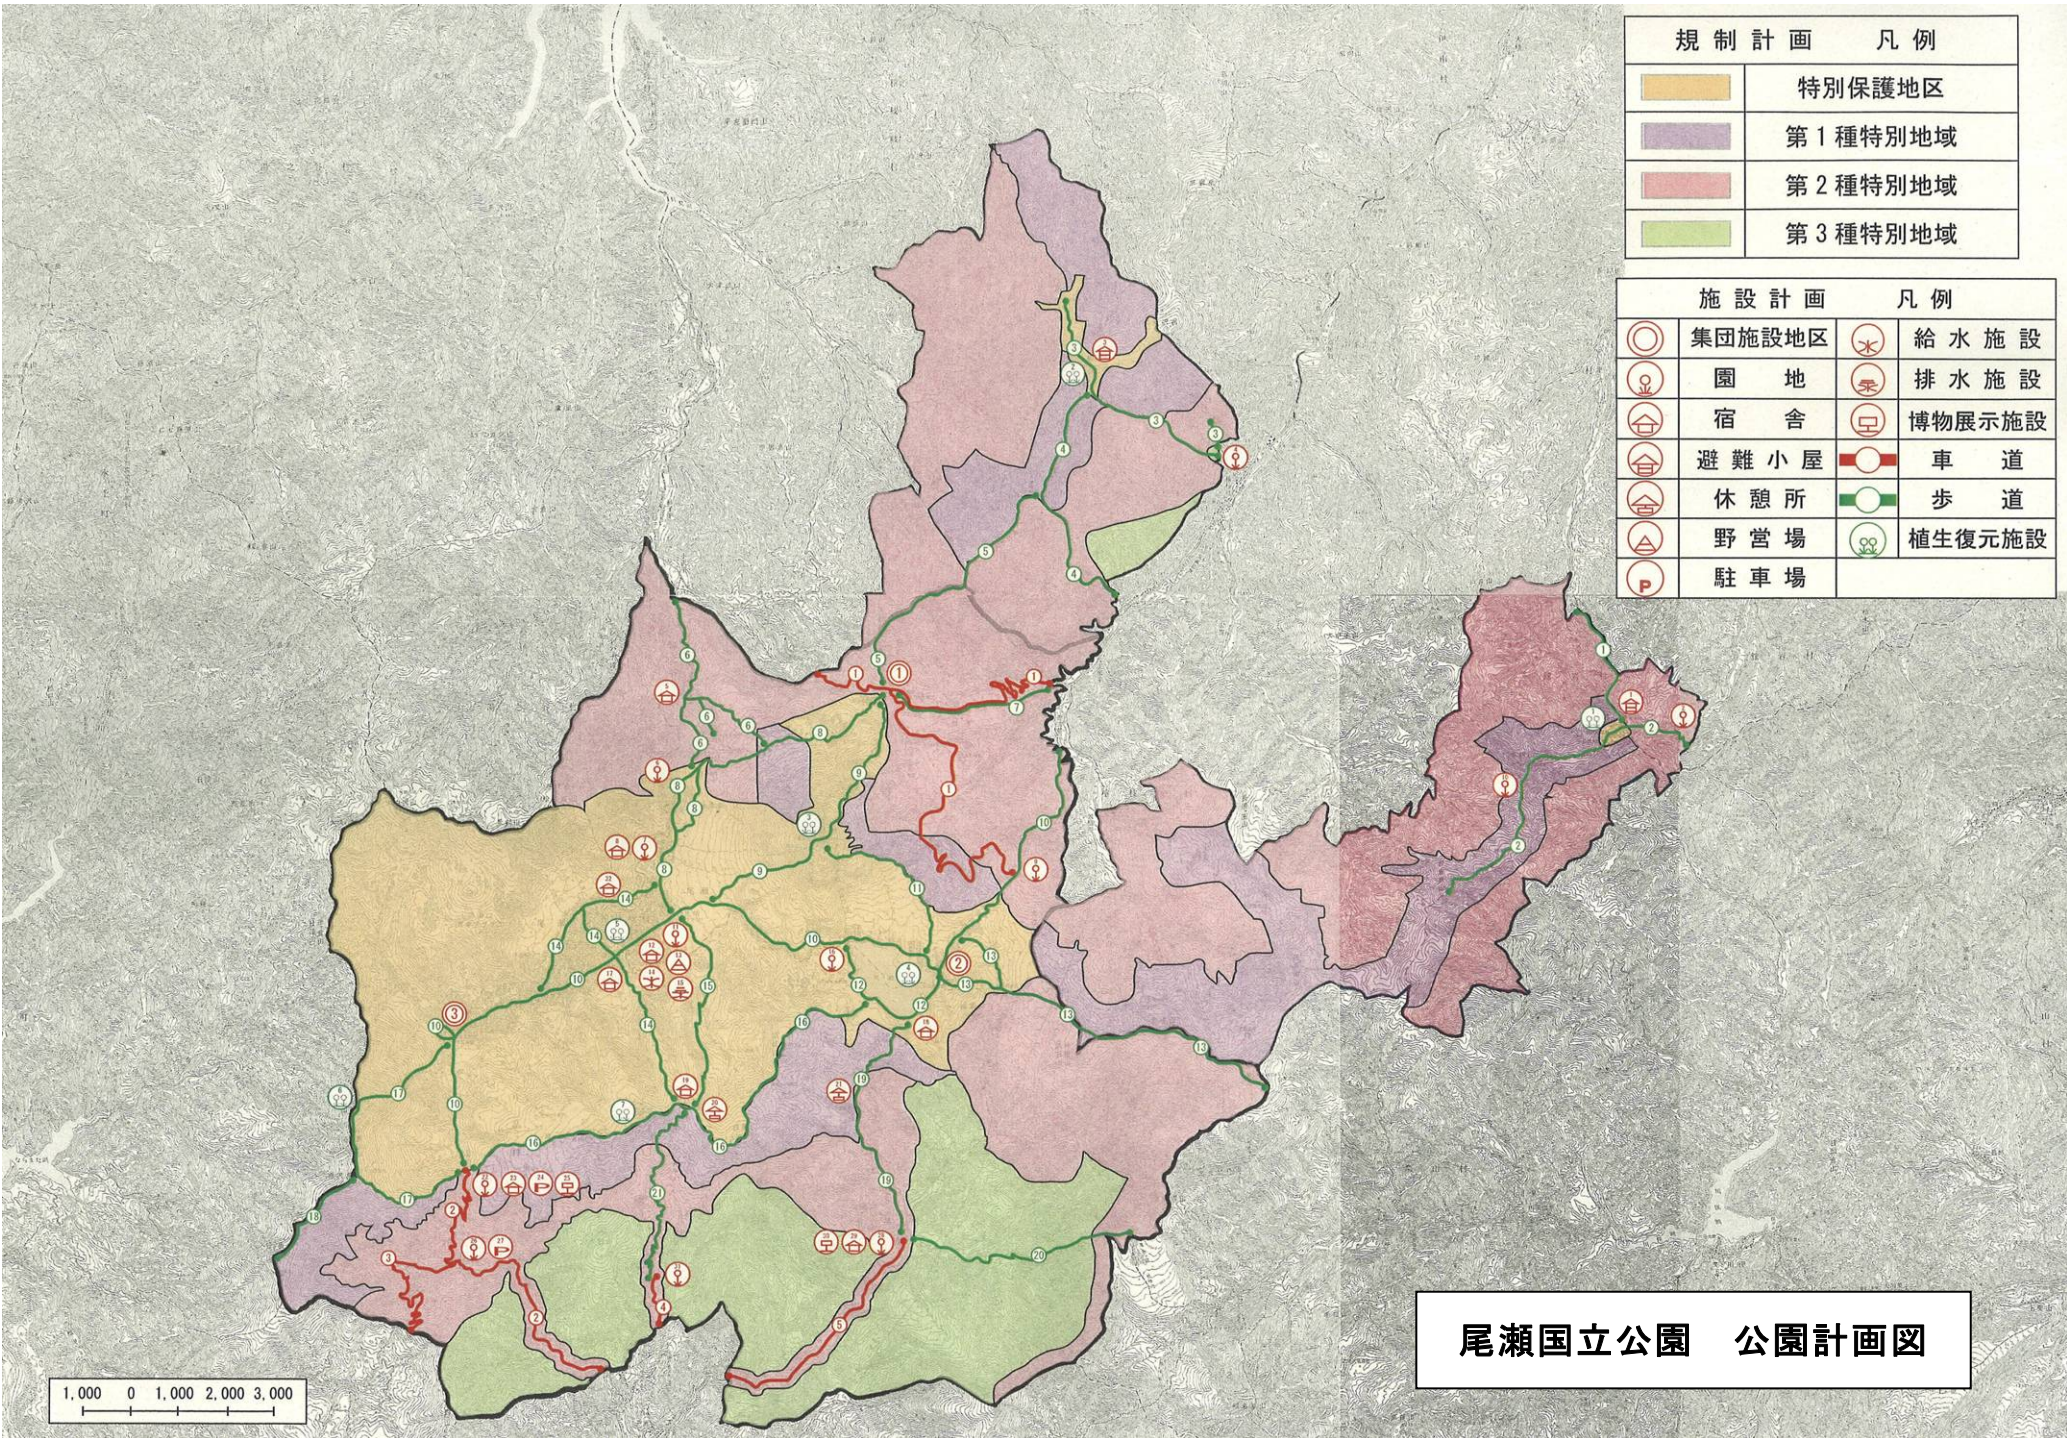

規制計画 凡例	
	特別保護地区
	第1種特別地域
	第2種特別地域
	第3種特別地域

施設計画 凡例			
	集団施設地区		給水施設
	園地		排水施設
	宿舎		博物展示施設
	避難小屋		車道
	休憩所		歩道
	野営場		植生復元施設
	駐車場		

尾瀬国立公園 公園計画図