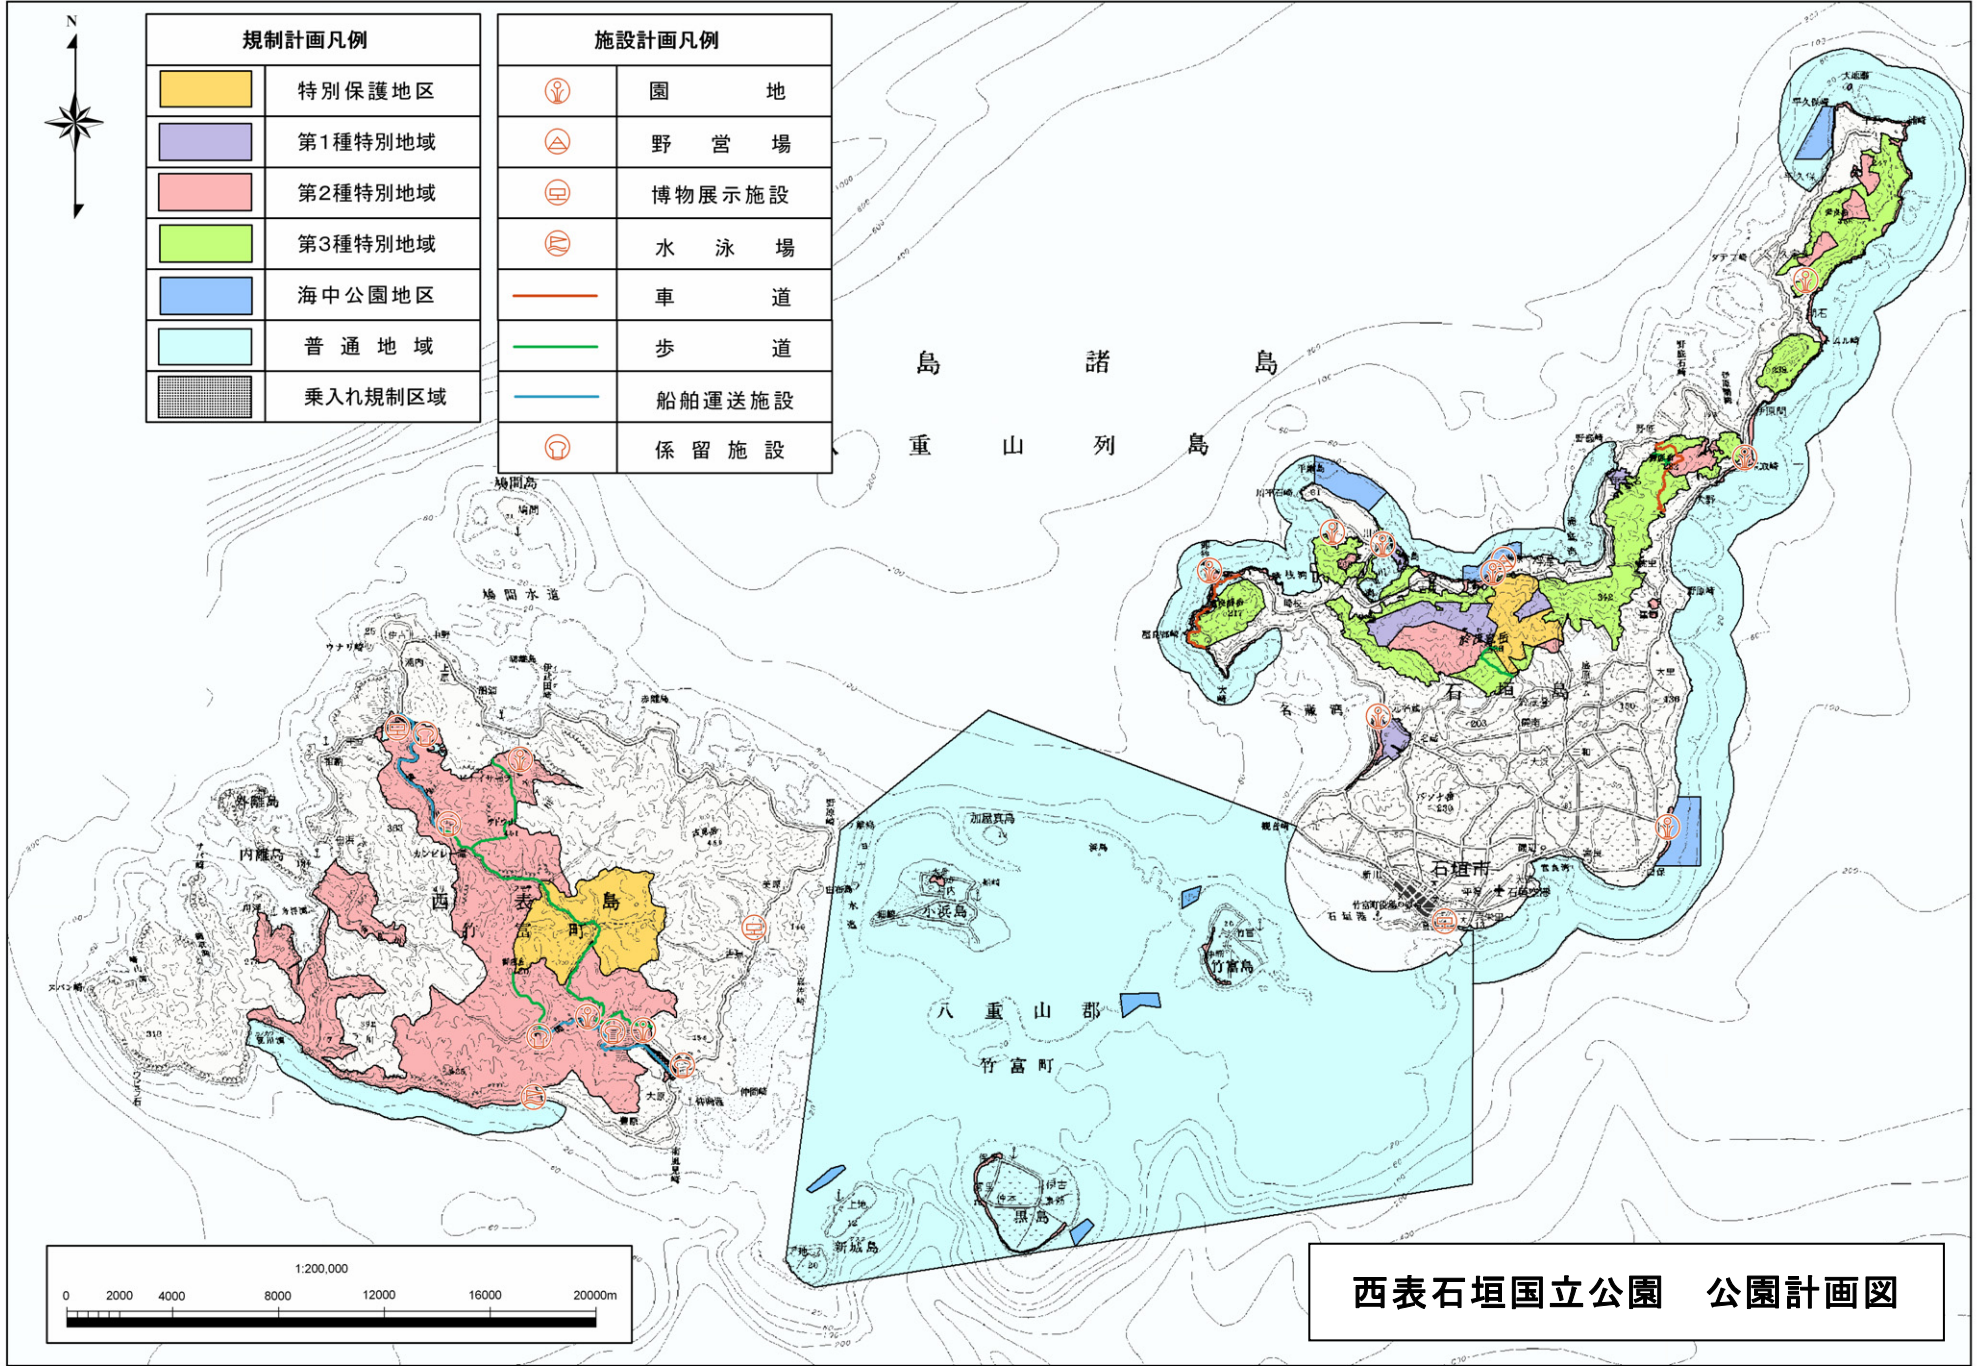

規制計画凡例	
	特別保護地区
	第1種特別地域
	第2種特別地域
	第3種特別地域
	海中公園地区
	普通地域
	乗入れ規制区域

施設計画凡例	
	園地
	野営場
	博物展示施設
	水泳場
	車道
	歩道
	船舶運送施設
	係留施設

西表石垣国立公園 公園計画図