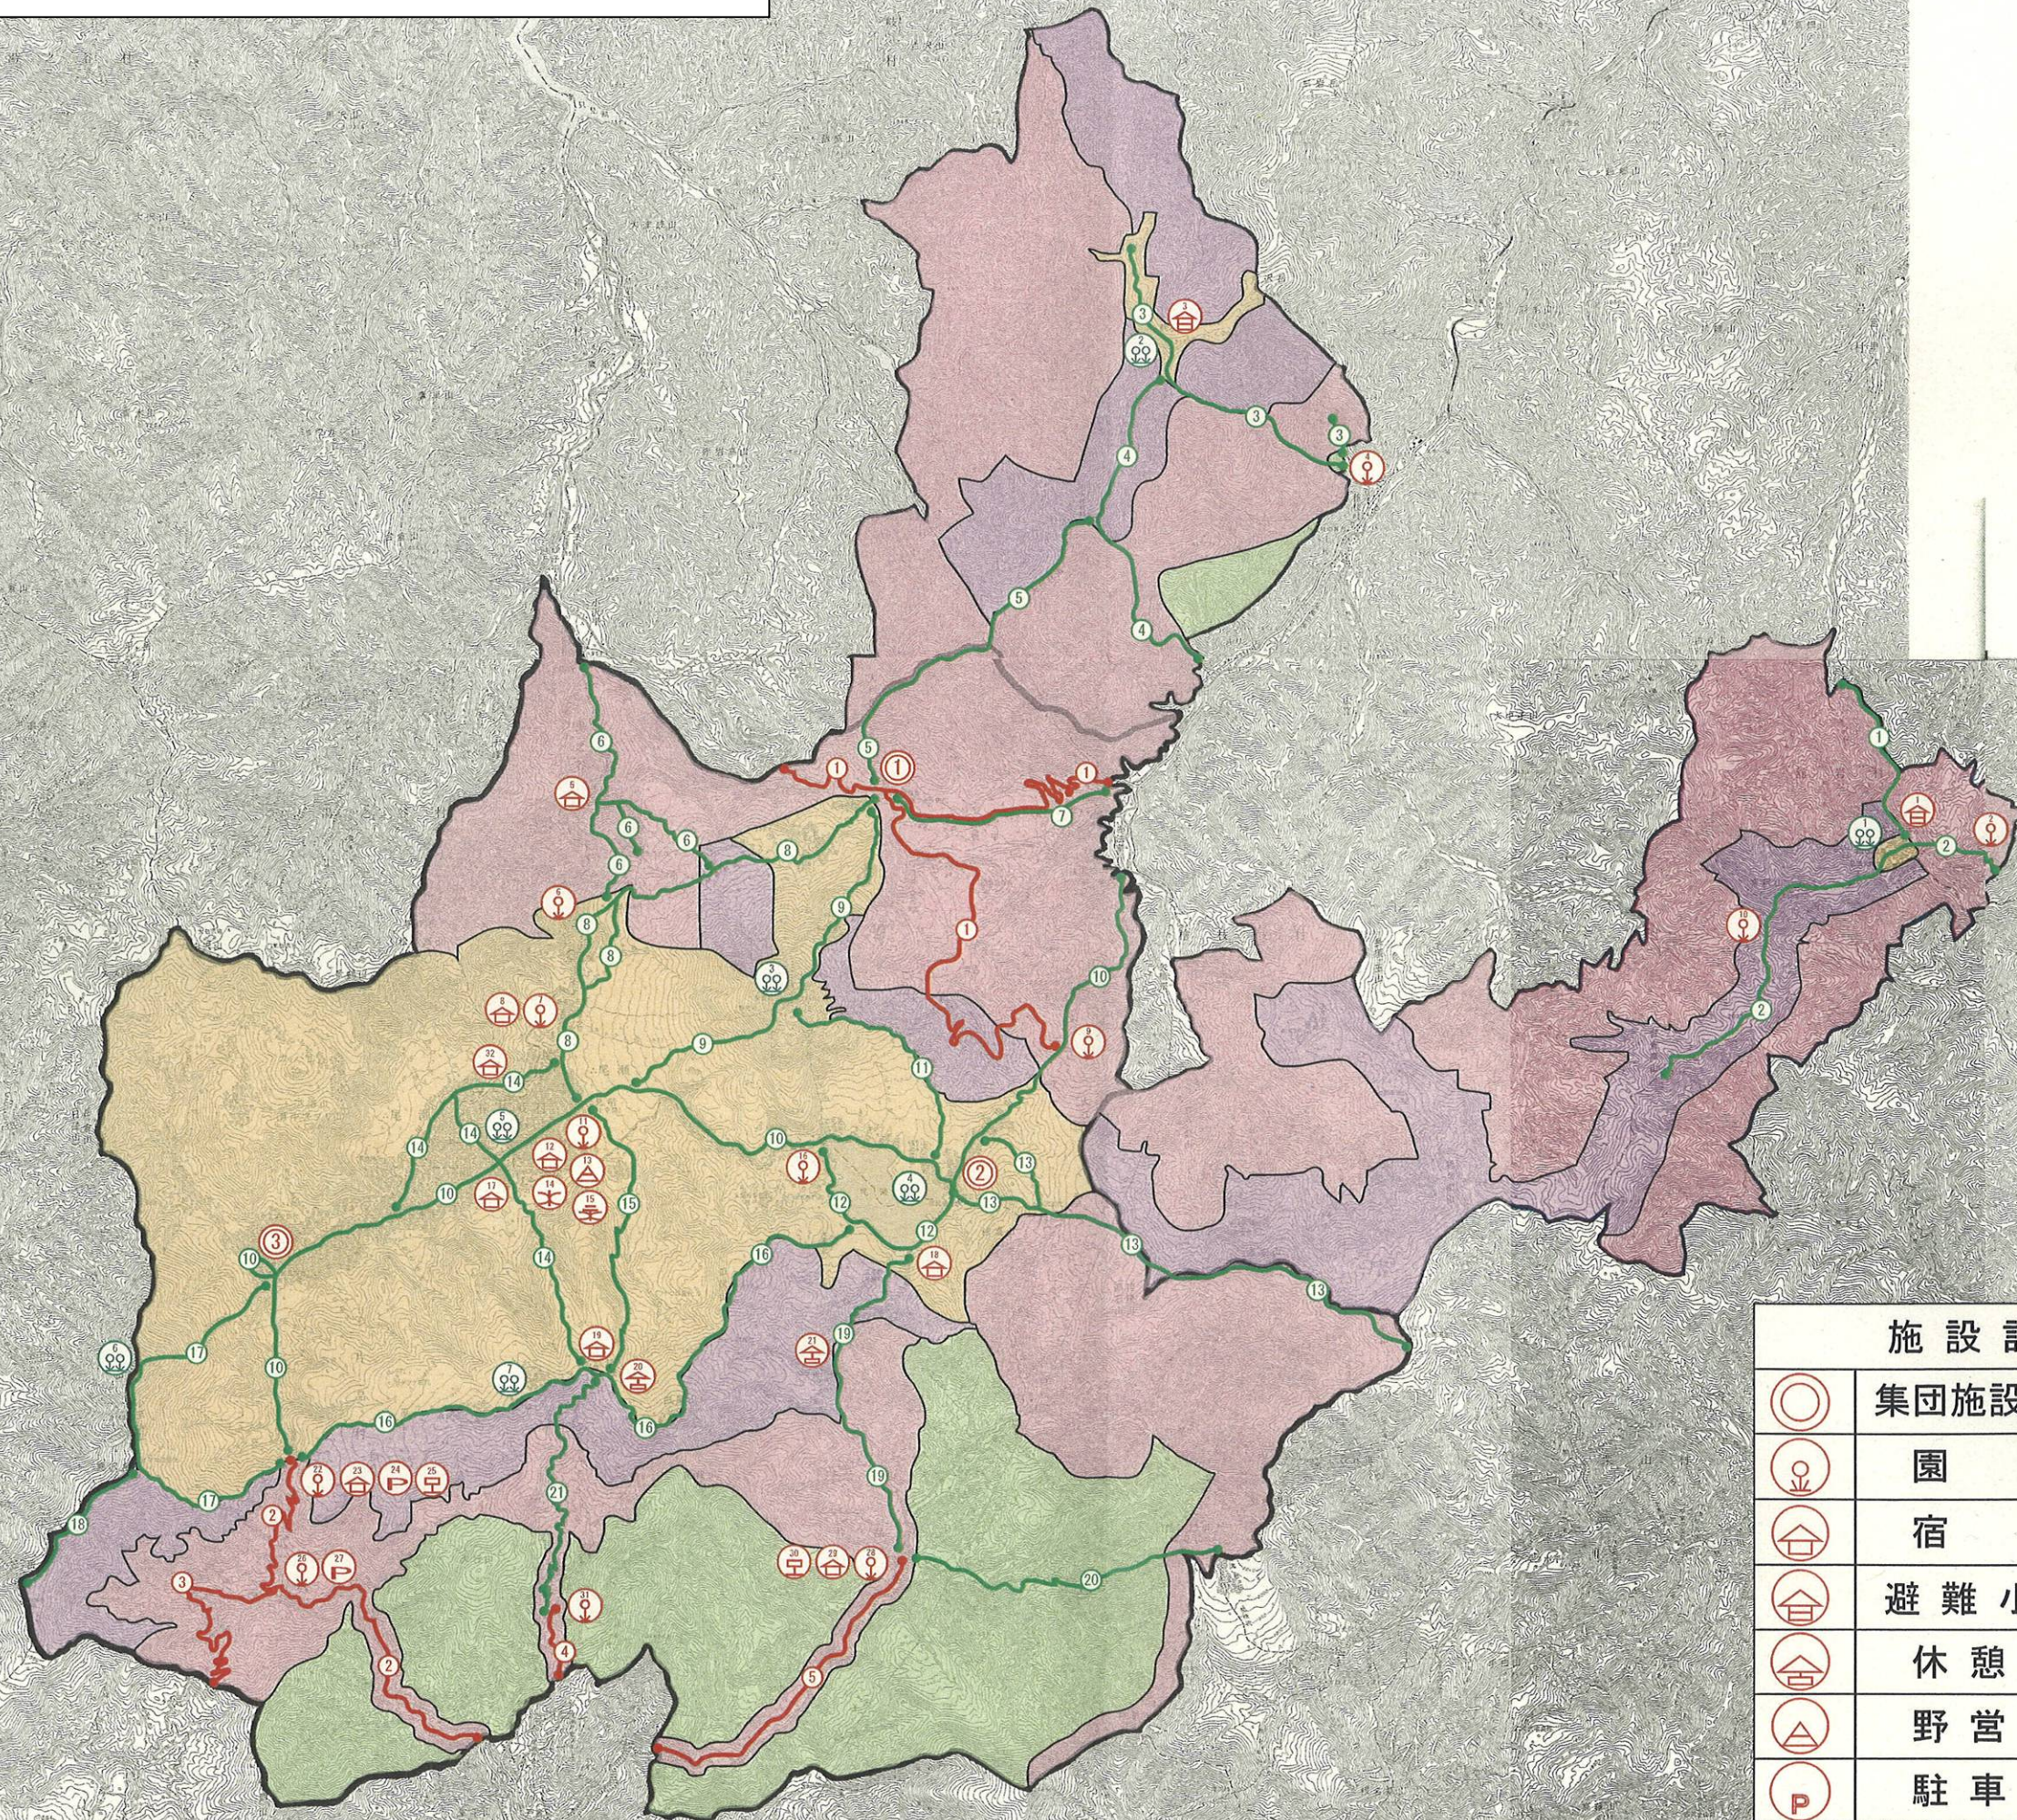

図2 尾瀬国立公園（仮称） 施設計画図（案）

施設計画図		凡例	
	集団施設地区		給水施設
	園地		排水施設
	宿舎		博物展示施設
	避難小屋		車道
	休憩所		歩道
	野営場		植生復元施設
	駐車場		