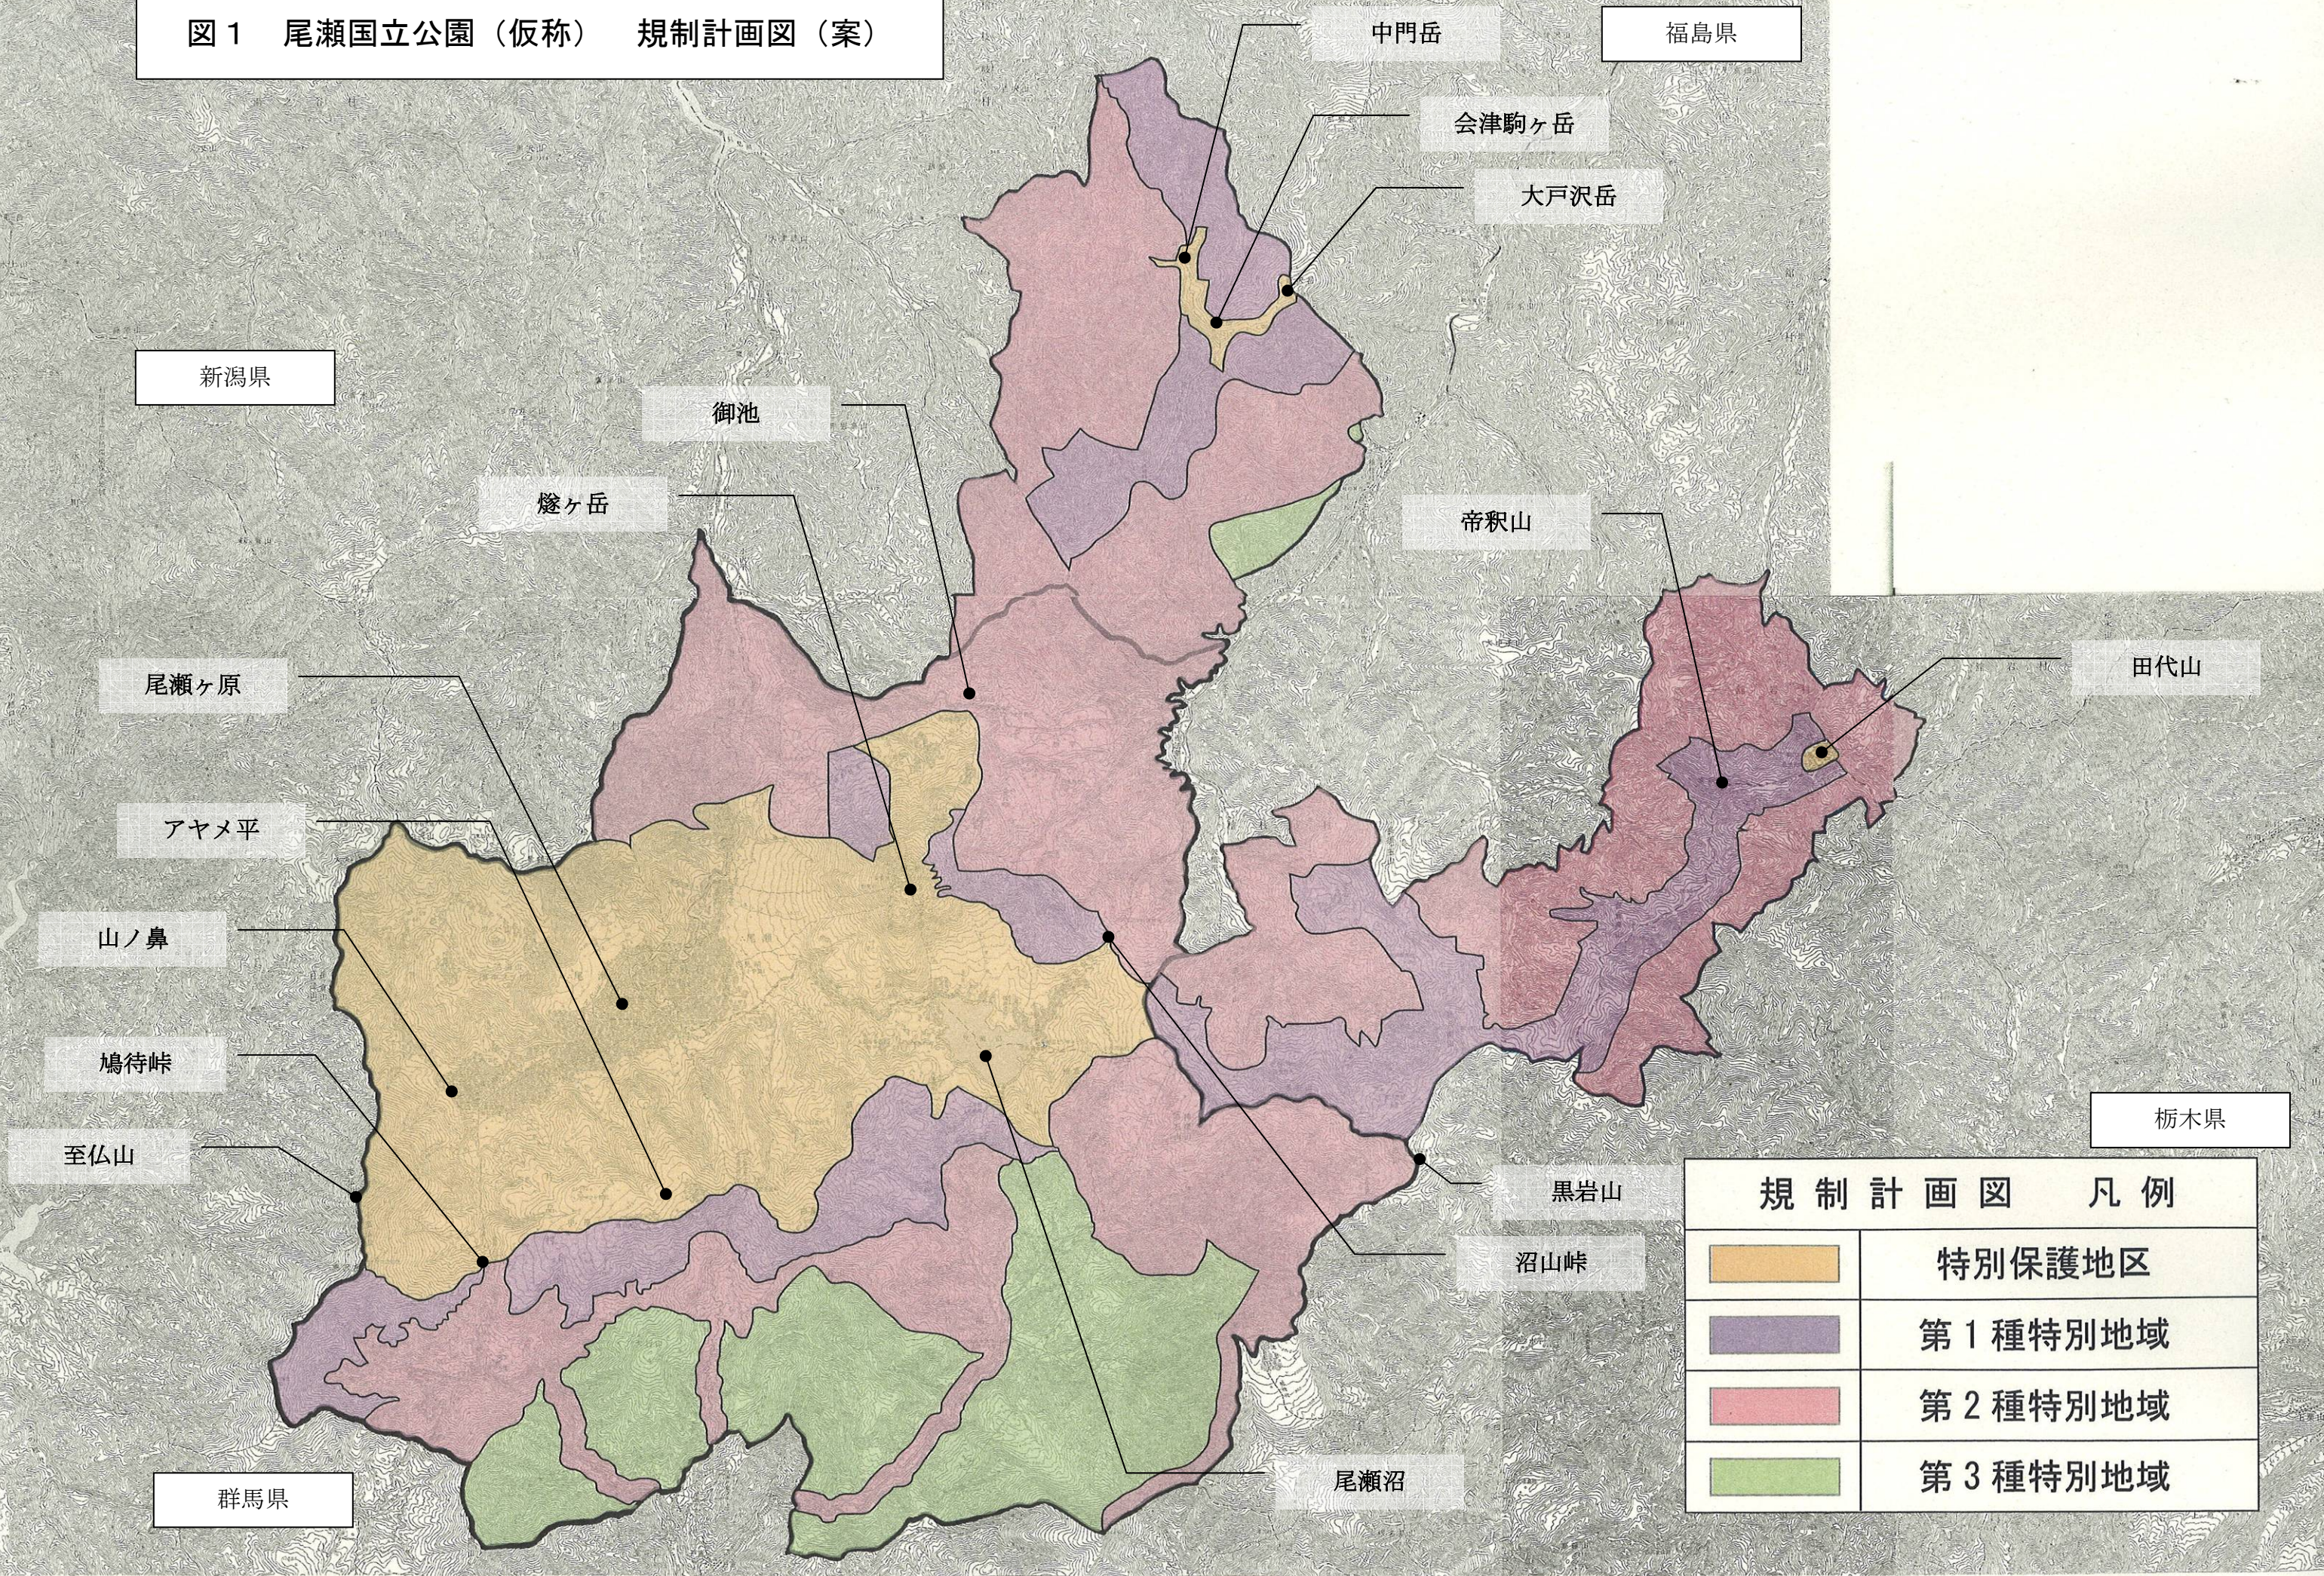

図1 尾瀬国立公園（仮称） 規制計画図（案）

新潟県

福島県

御池

中門岳

会津駒ヶ岳

大戸沢岳

燧ヶ岳

帝釈山

尾瀬ヶ原

田代山

アヤメ平

山ノ鼻

鳩待峠

至仏山

栃木県

規制計画図 凡例	
	特別保護地区
	第1種特別地域
	第2種特別地域
	第3種特別地域

群馬県

黒岩山

沼山峠

尾瀬沼