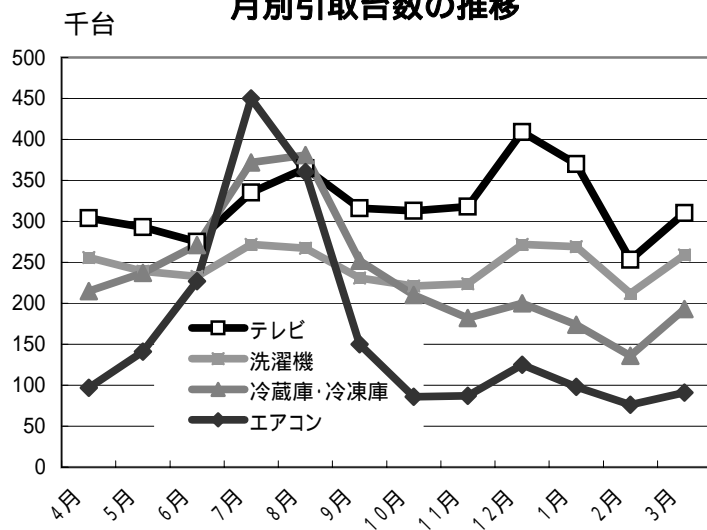

指定引取場所における引取台数 (平成17年度品目別)

月別引取台数の推移

品目別の割合

リサイクルプラントにおける引取台数 (平成17年度品目別)

月別引取台数の推移

品目別の割合