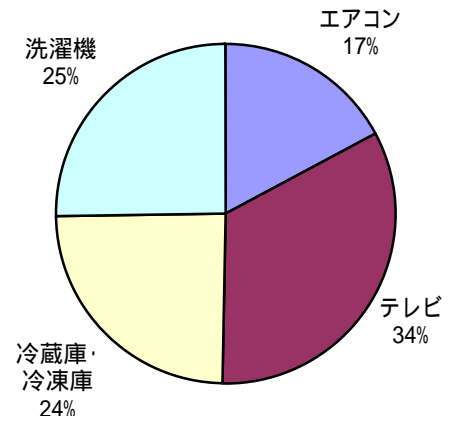

指定引取場所における引取台数 (平成17年度品目別)

月別引取台数の推移

品目別の割合

リサイクルプラントにおける引取台数 (平成17年度品目別)

月別引取台数の推移

品目別の割合