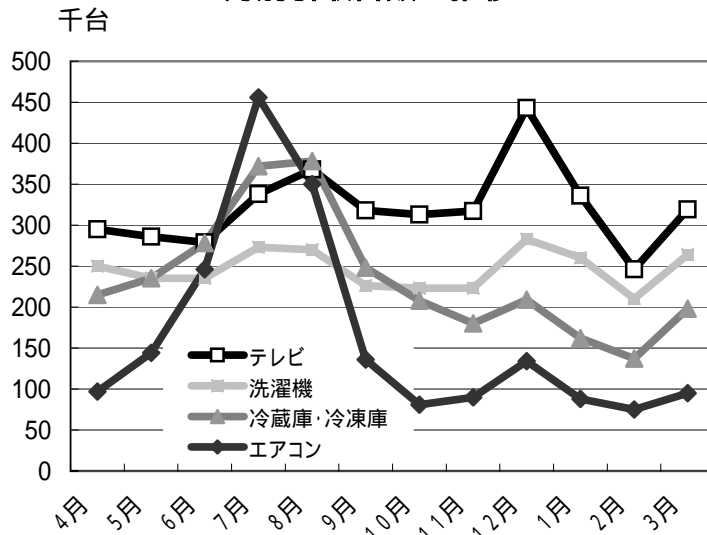

指定引取場所における引取台数 (平成17年度品目別)

月別引取台数の推移

品目別の割合

リサイクルプラントにおける引取台数 (平成17年度品目別)

月別引取台数の推移

品目別の割合