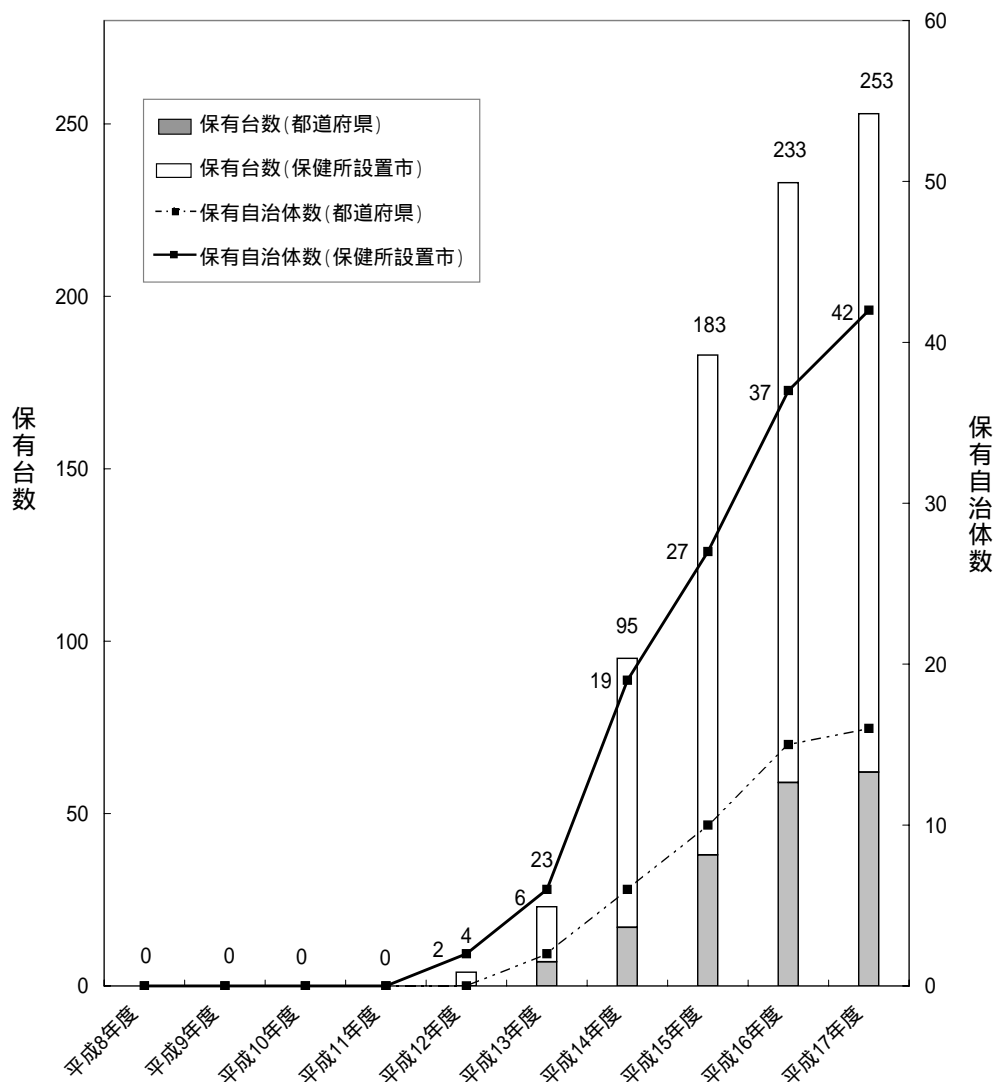

3.固定式監視用カメラの保有状況

全国の固定式監視用カメラ保有自治体数と台数の推移

	平成8年度	平成9年度	平成10年度	平成11年度	平成12年度	平成13年度	平成14年度	平成15年度	平成16年度	平成17年度
保有自治体数	0	0	0	0	2	6	19	27	37	42
都道府県	0	0	0	0	0	2	6	10	15	16
保健所設置市	0	0	0	0	2	4	13	17	22	26
合計保有台数	0	0	0	0	4	23	95	183	233	253
都道府県	0	0	0	0	0	7	17	38	59	62
保健所設置市	0	0	0	0	4	16	78	145	174	191
平均保有台数	0.0	0.0	0.0	0.0	2.0	3.8	5.0	6.8	6.3	6.0