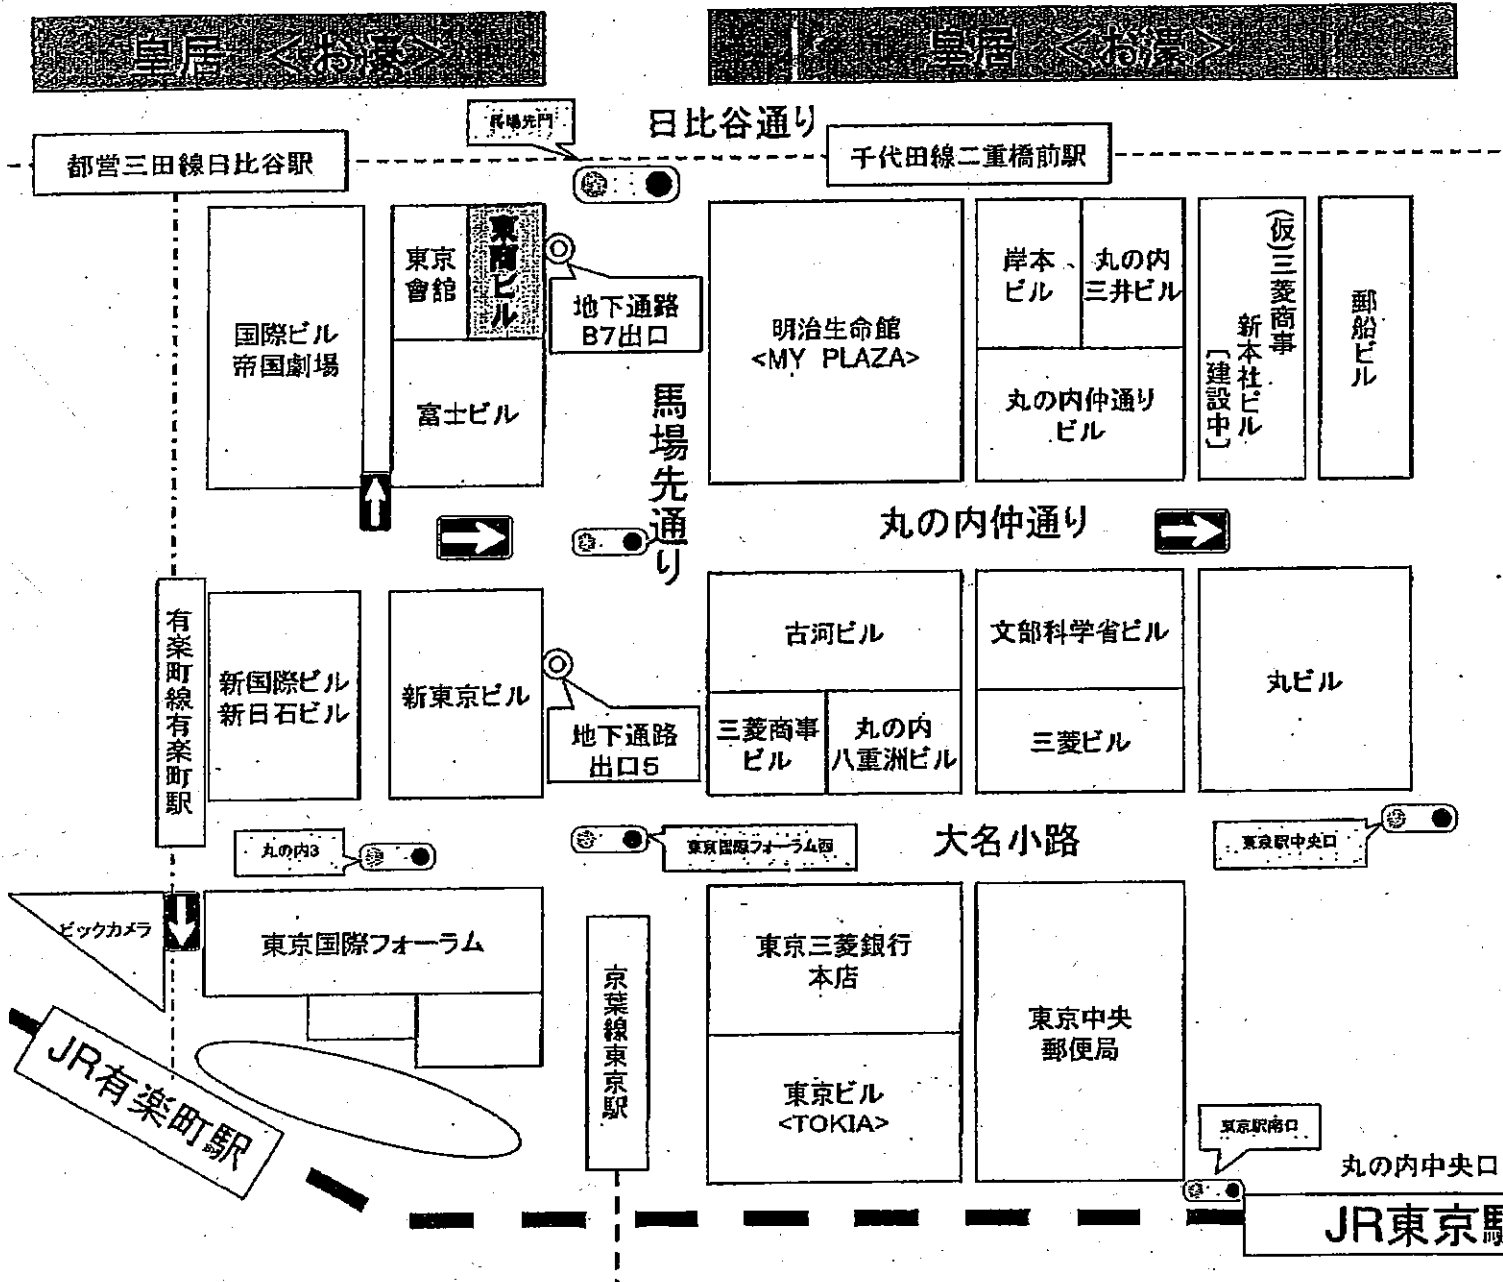

# 東京商工会議所ビル案内図

JR東京駅

丸の内南口改札より徒歩10分

JR有楽町駅

国際フォーラム口改札より  
徒歩7分

JR京葉線東京駅

丸の内改札より徒歩2分  
(地下通路「出口5」)

東京メトロ千代田線二重橋前駅

二重橋口改札より徒歩2分  
(地下通路B7出口)

東京メトロ有楽町線有楽町駅

日比谷方面出口改札より徒歩5分  
(地下通路B7出口)

東京メトロ日比谷線日比谷駅

日比谷公園方面出口改札より徒歩8分  
(地下通路B7出口)

都営地下鉄三田線日比谷駅

皇居外苑・二重橋方面改札より徒歩3分  
(地下通路B7出口)

丸の内中央口  
JR東京駅