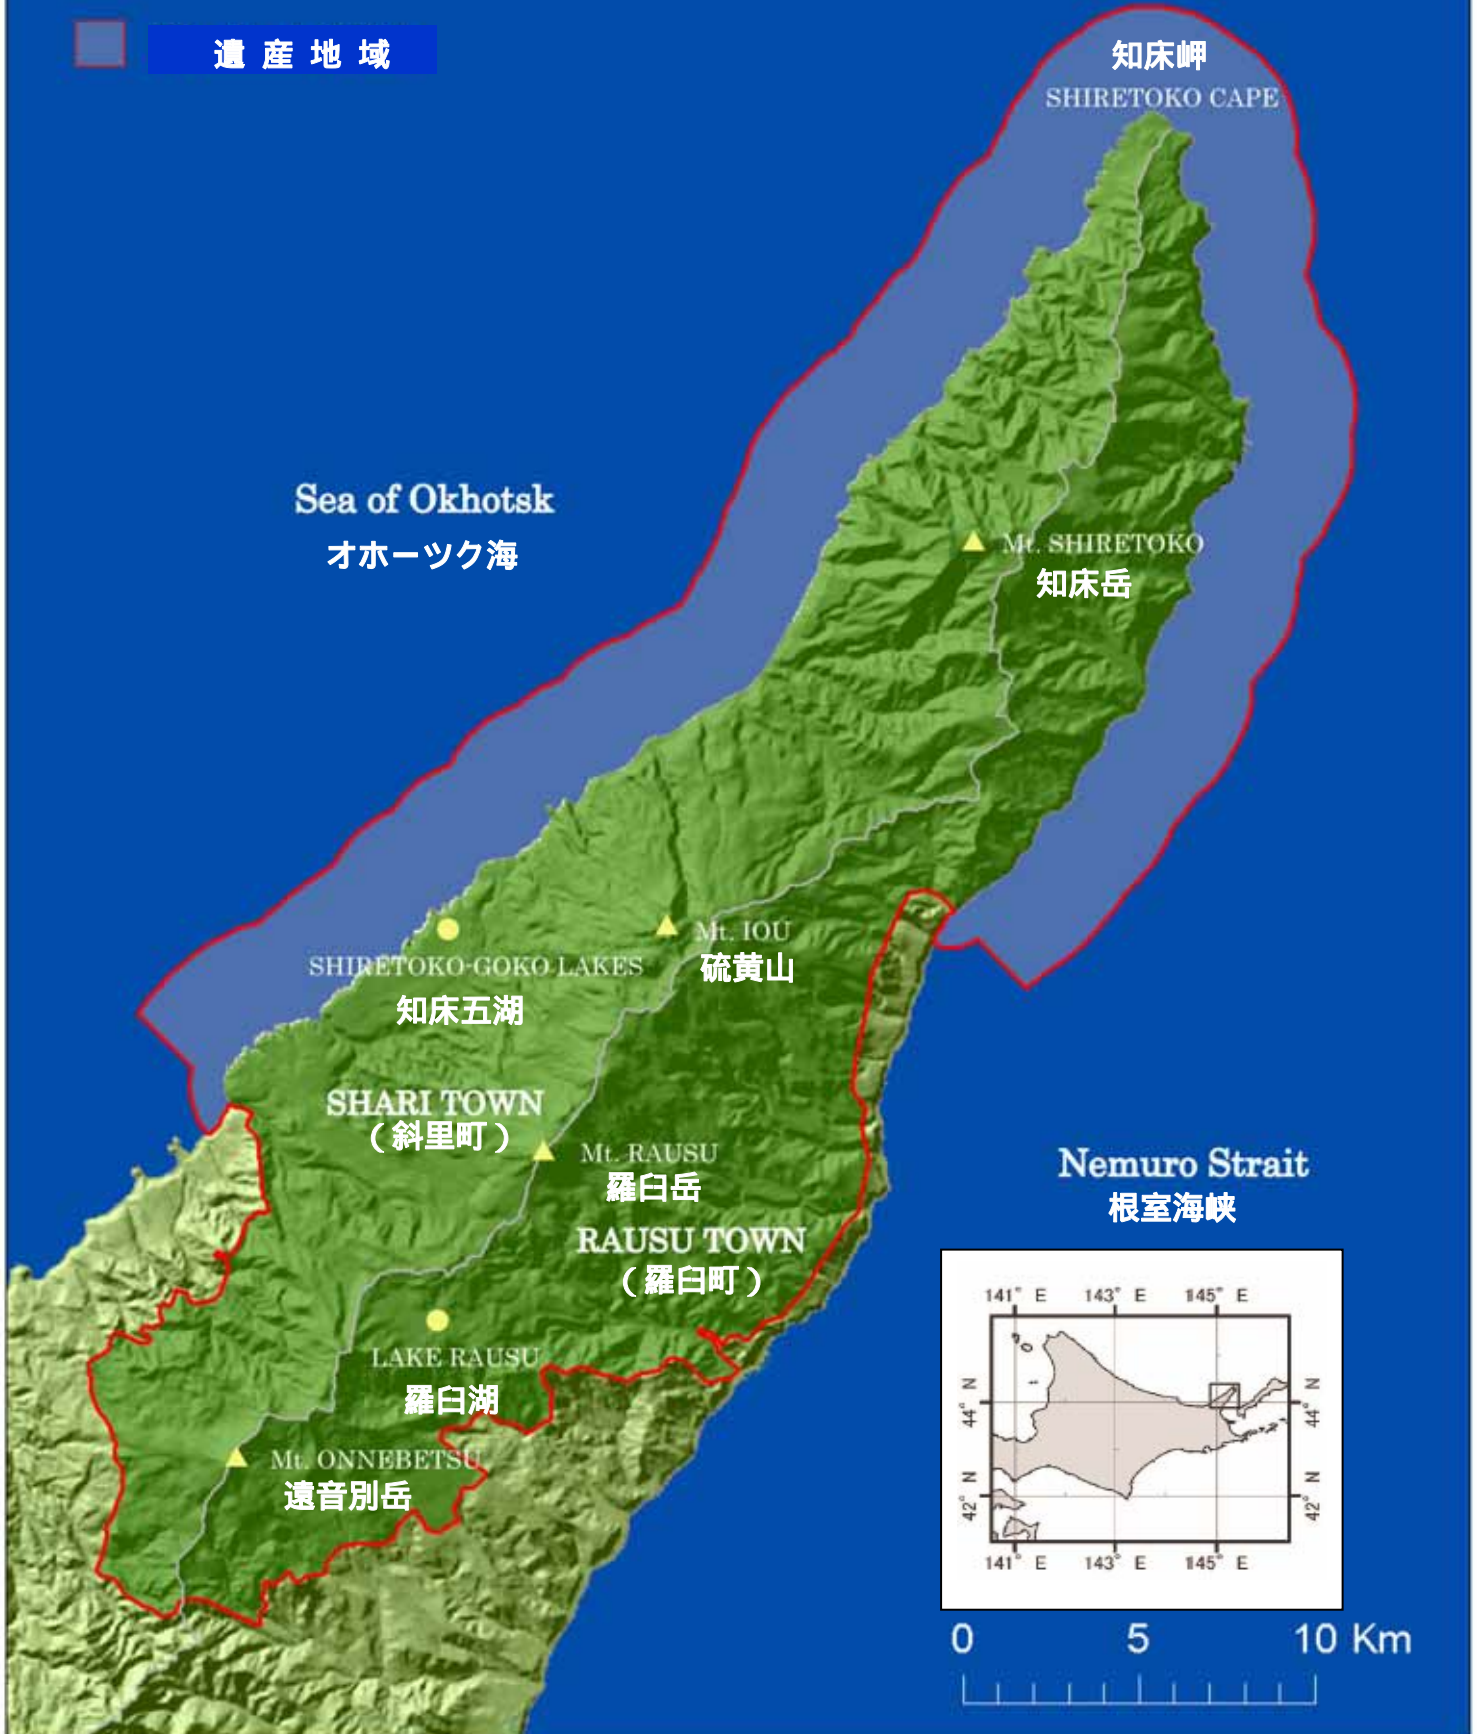

知床世界自然遺産地域 位置図

遺産地域

海域部分の境界線は予定