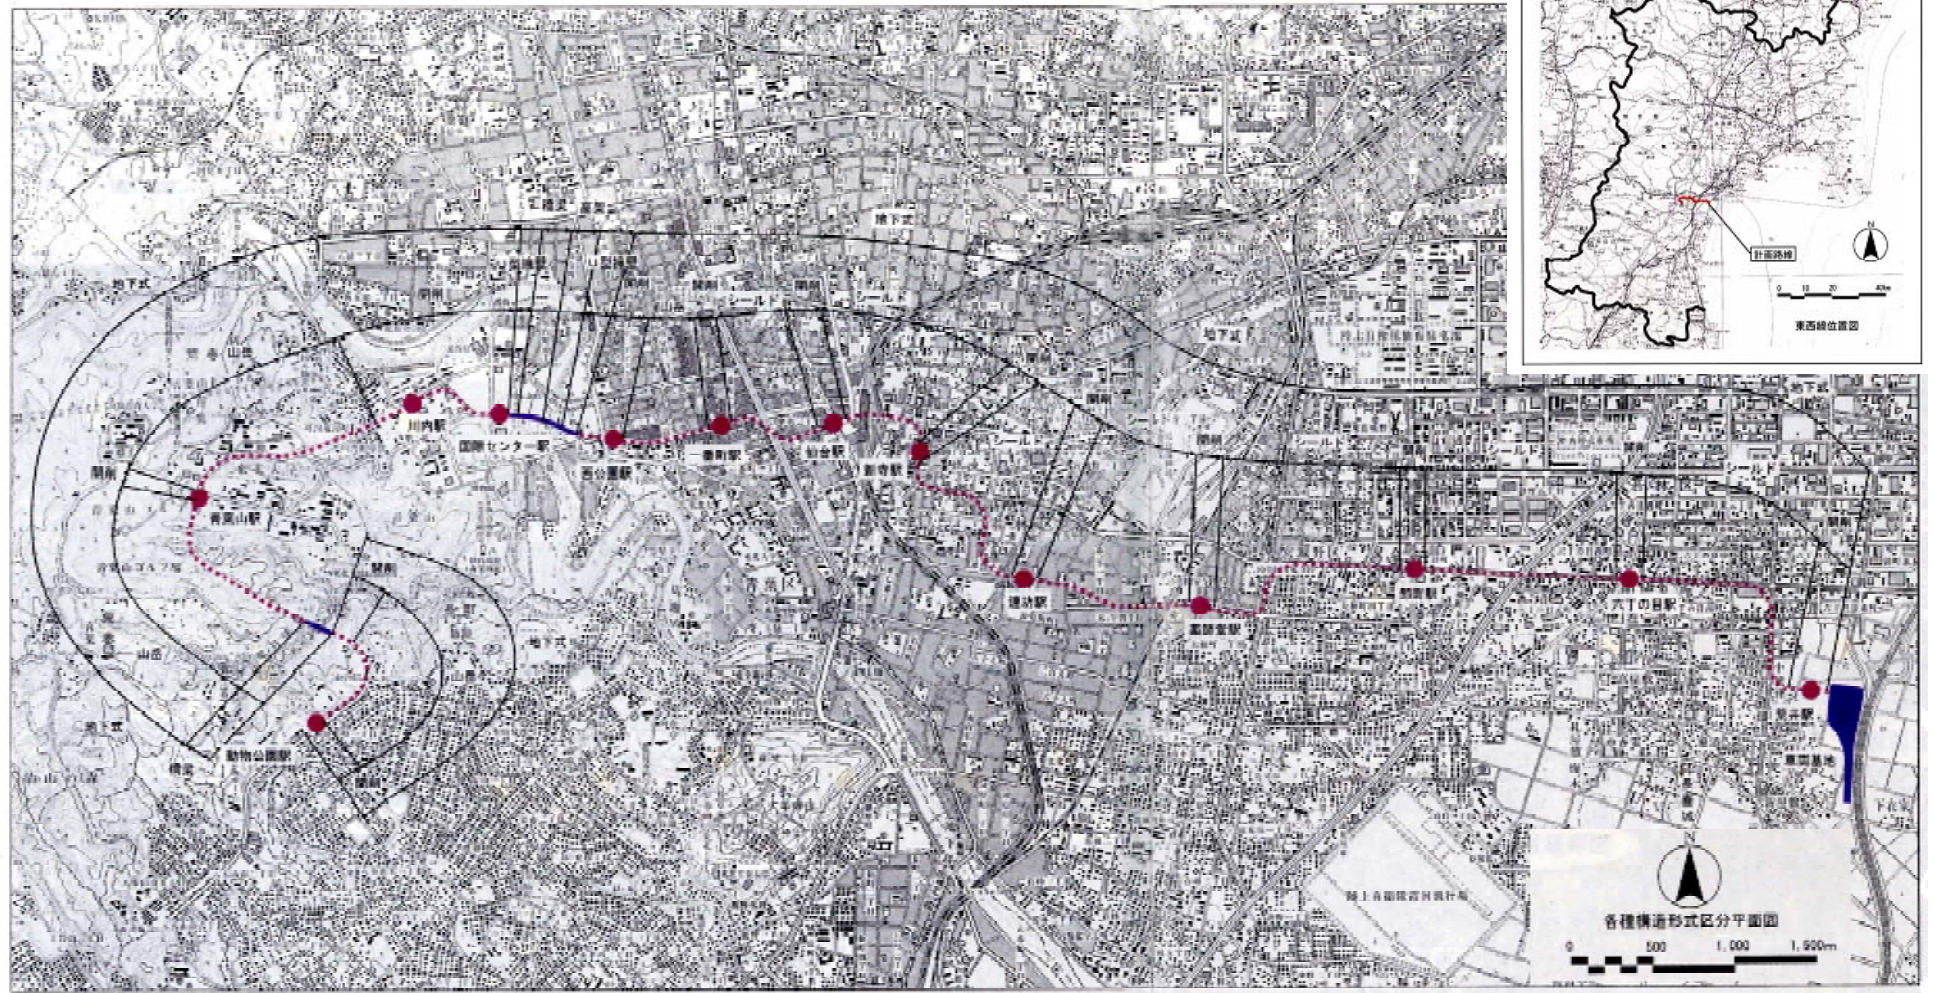

# 仙台市高速鉄道東西線地域概況図

出典：仙台市高速鉄道東西線建設事業に係る環境影響評価書より作成