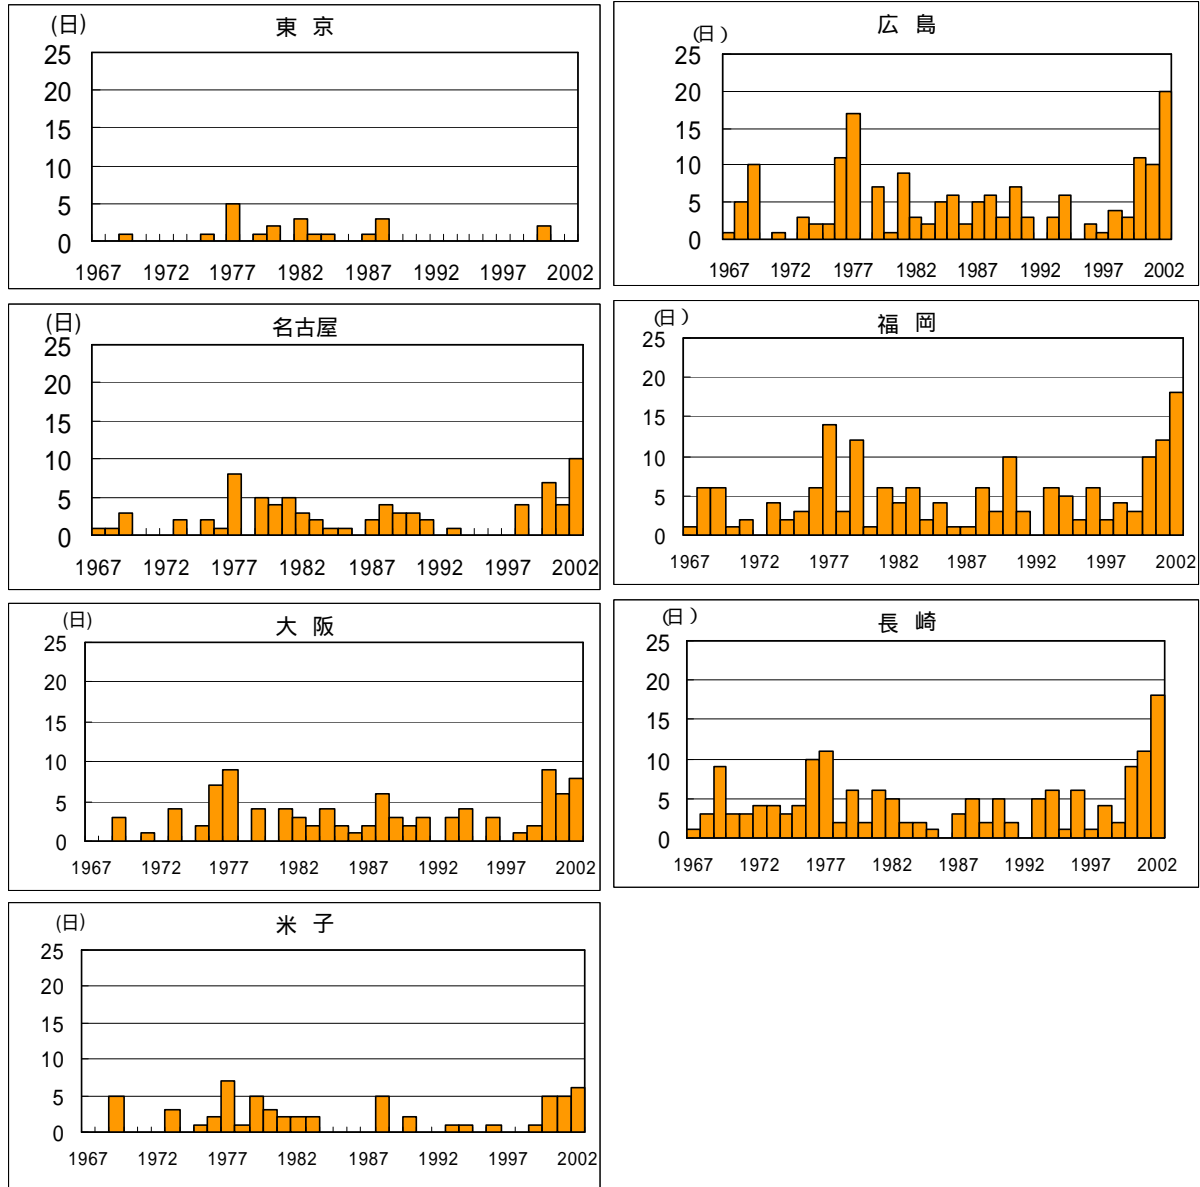

日本各地における黄砂観測日数（年間）

出典：気象庁資料