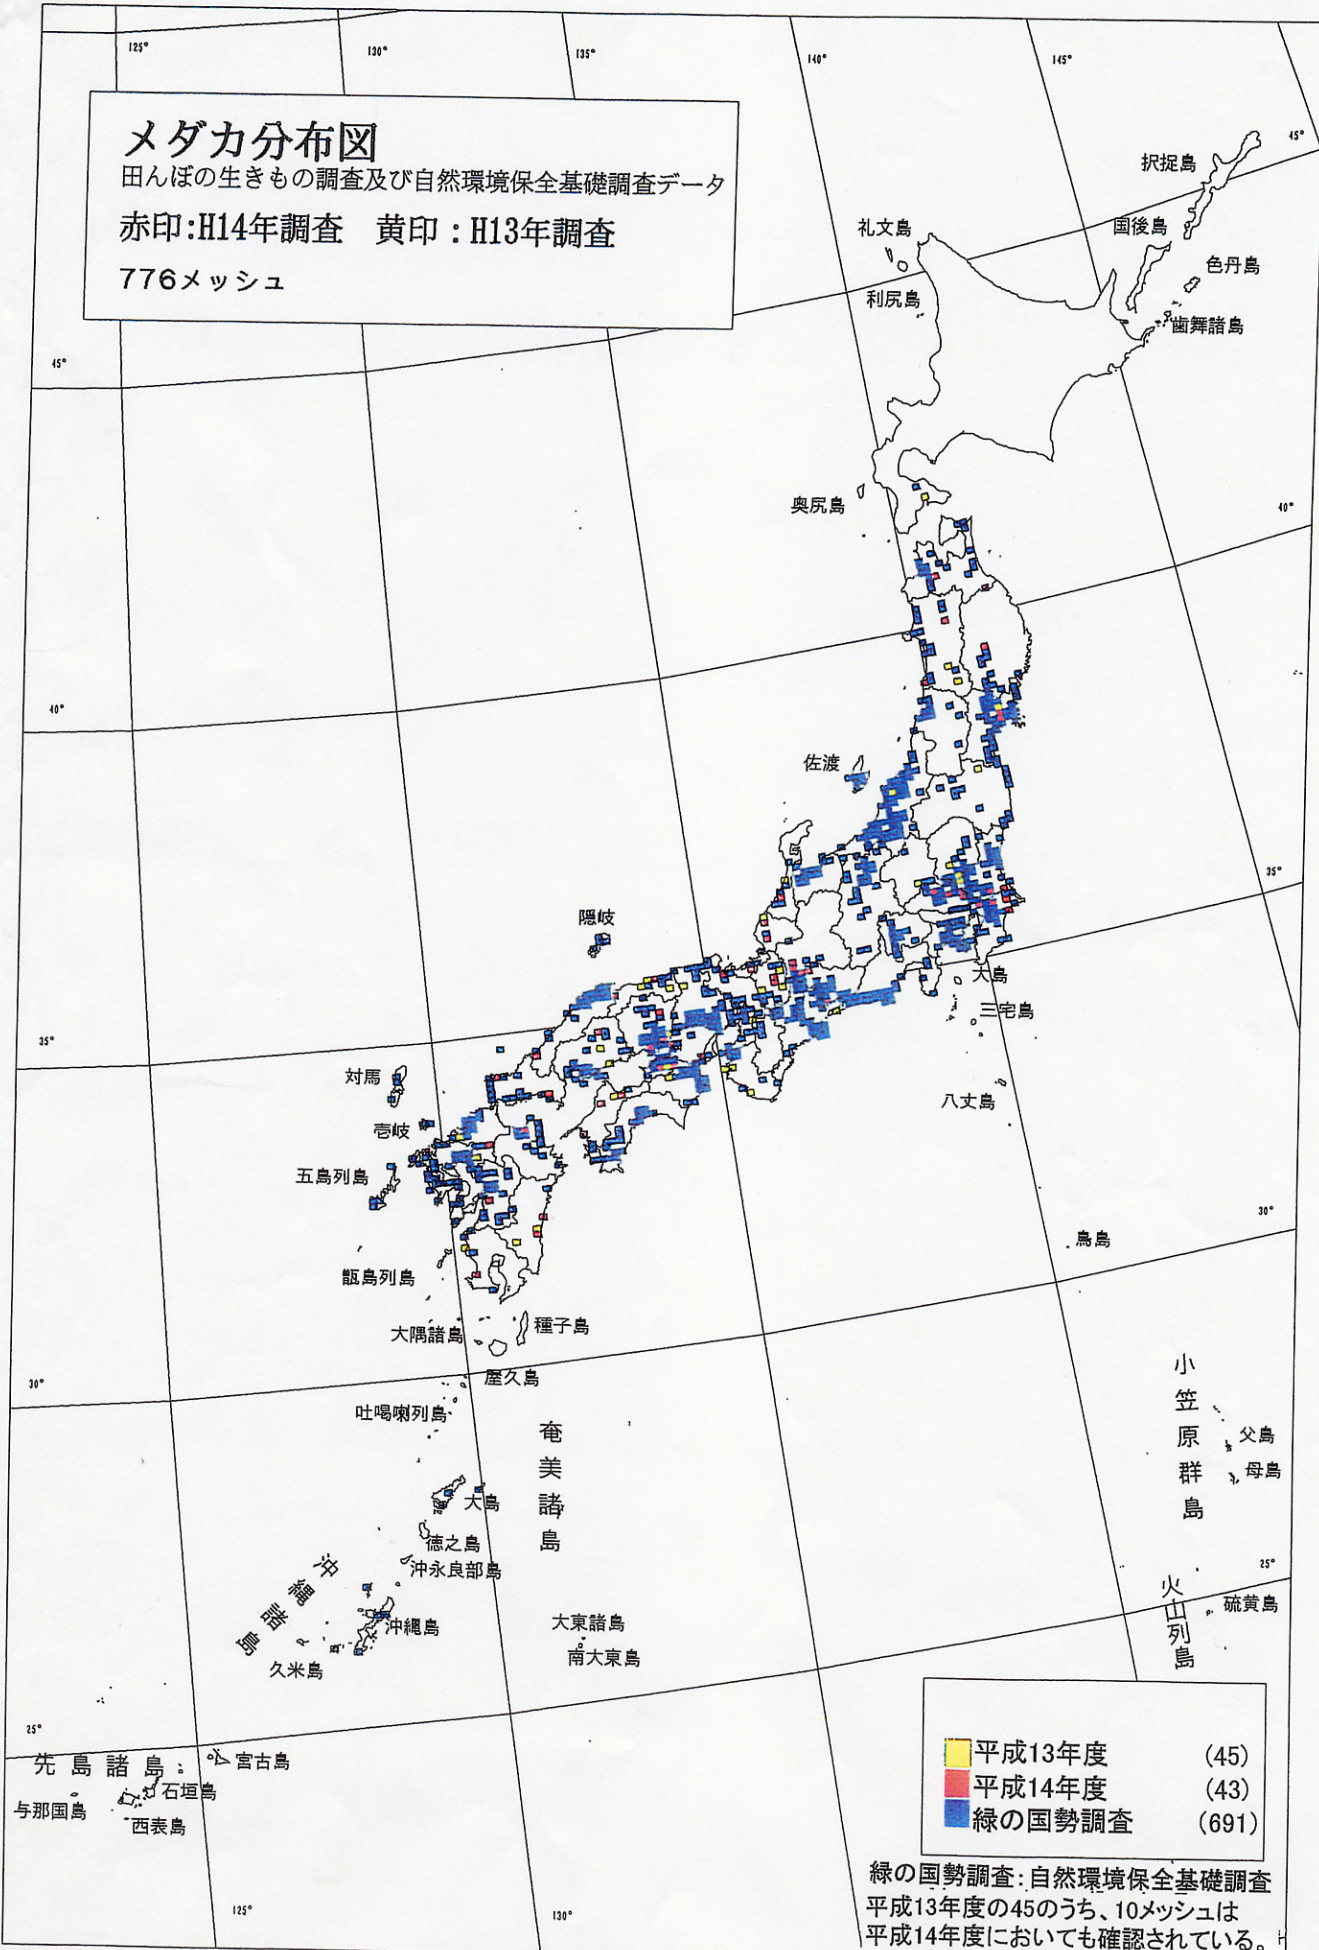

# メダカ分布図

田んぼの生きもの調査及び自然環境保全基礎調査データ

赤印:H14年調査 黄印:H13年調査

776メッシュ

黄	平成13年度	(45)
赤	平成14年度	(43)
緑	緑の国勢調査	(691)

緑の国勢調査:自然環境保全基礎調査  
平成13年度の45のうち、10メッシュは  
平成14年度においても確認されている。