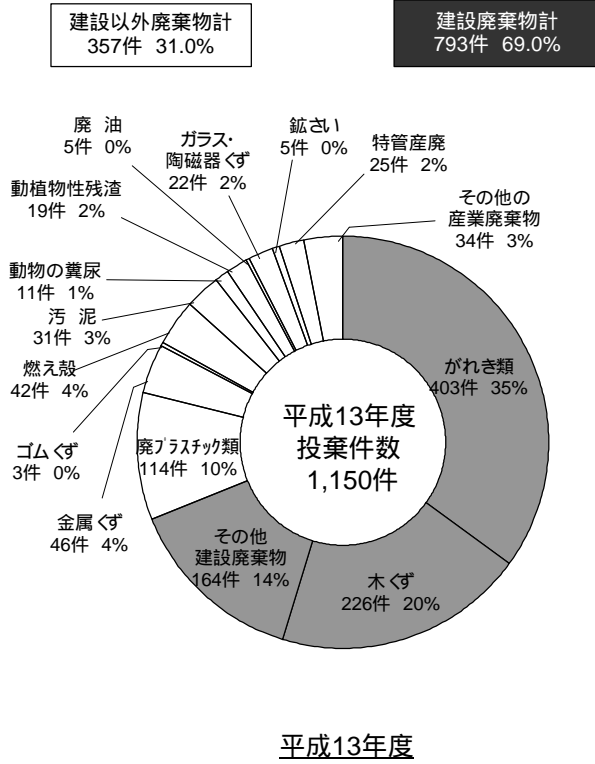

3. 不法投棄廃棄物の種類 投棄件数

投棄量