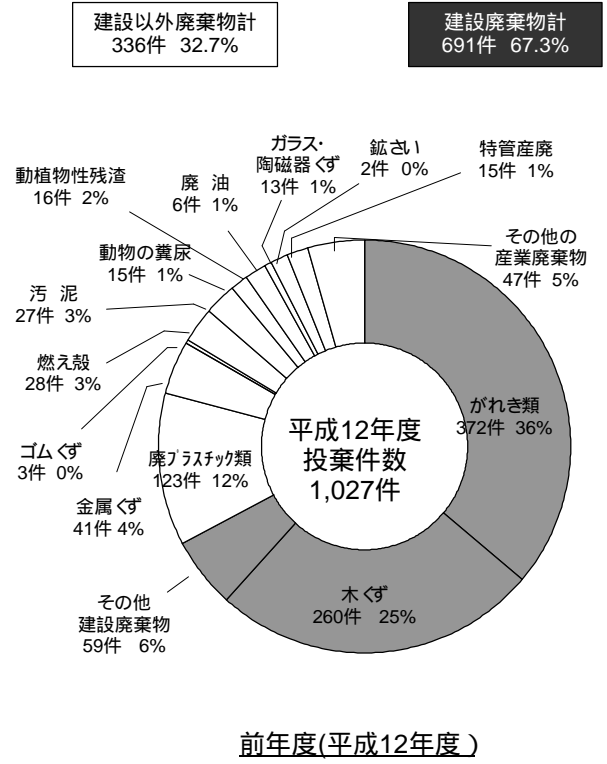

3. 不法投棄廃棄物の種類 投棄件数

投棄量