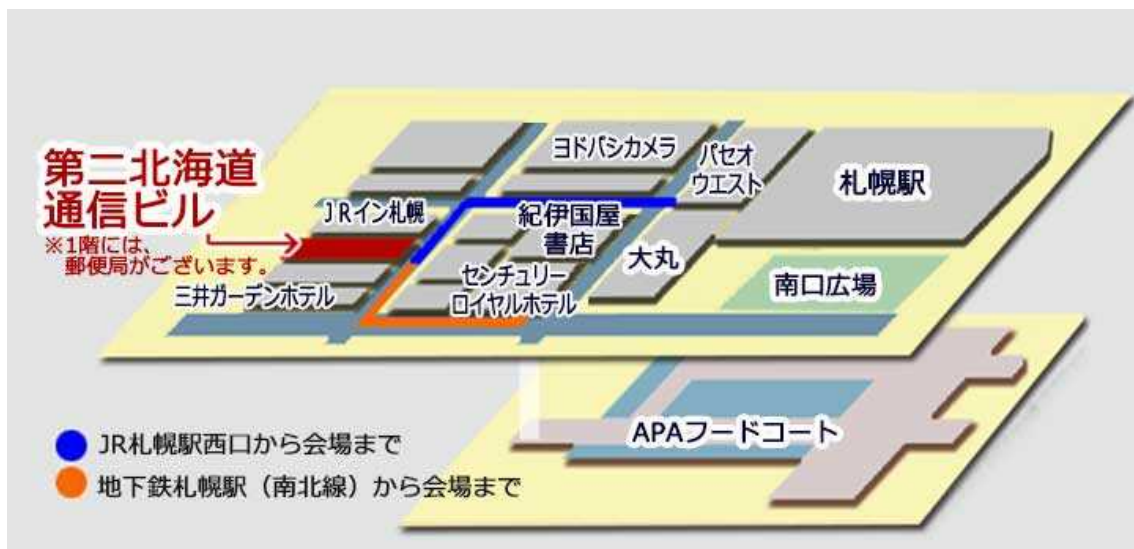

主催・連絡先

主催：環境省 総合環境政策局 環境影響評価課

事務局：日本工営株式会社 環境部 佐藤、國次

連絡先：tel 03-3238-8380 E-mail a4239@n-koei.co.jp

札幌駅前ビジネススペース カンファレンスルーム 21
 (札幌市中央区北5条西6丁目1-23 第二北海道通信ビル2階)(1階には郵便局がございます)
 電話：011-252-7719

JR 札幌駅西口から会場まで