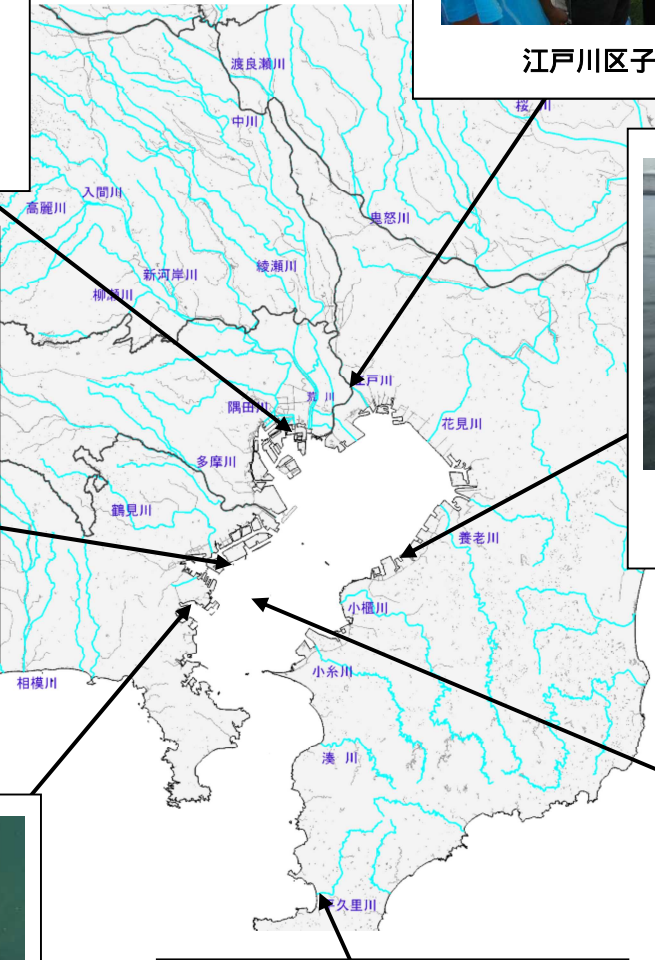

別紙 4 平成 27 年度東京湾環境一斉調査の環境調査実施状況写真

提供された写真のうち、調査風景の写真の一部を紹介しています。ここで紹介しきれなかった写真は、報告書に掲載します。