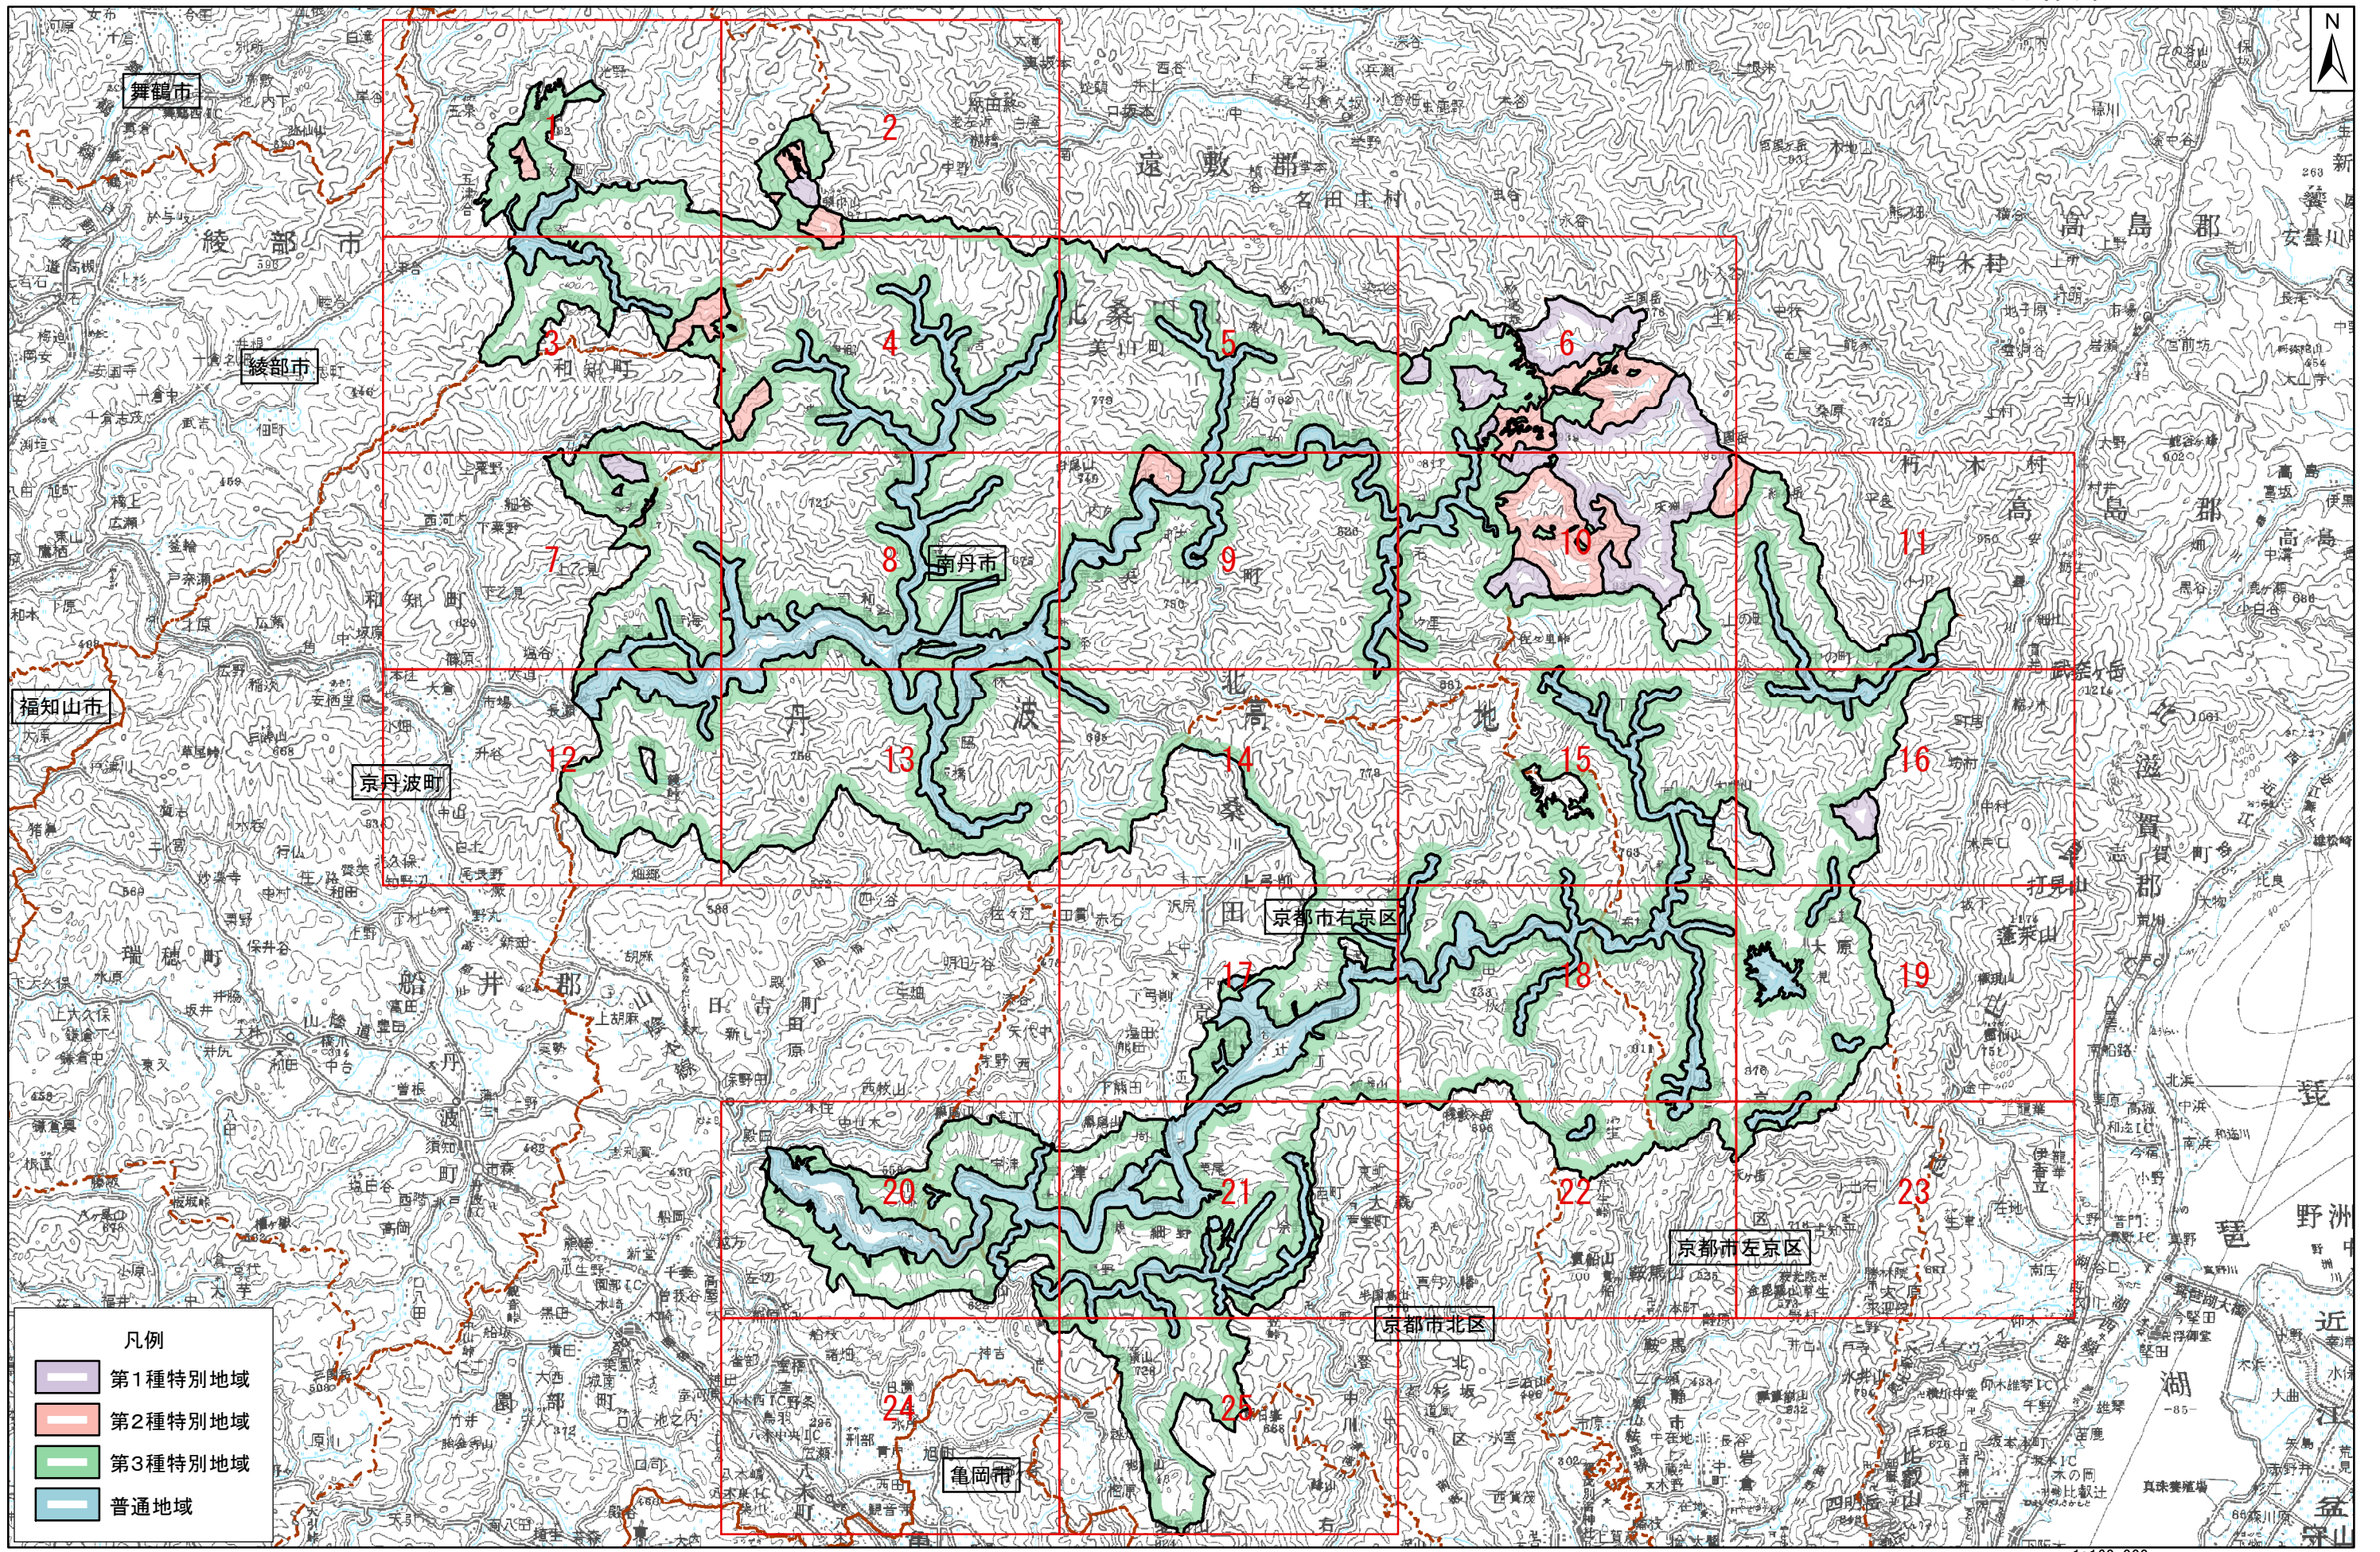

保護規制計画位置図

「この地図は、国土地理院長の承認を得て、同院発行の数値地図200000（地図画像）及び数値地図25000（地図画像）を複製したものである。（承認番号 平27情複、第636号）」