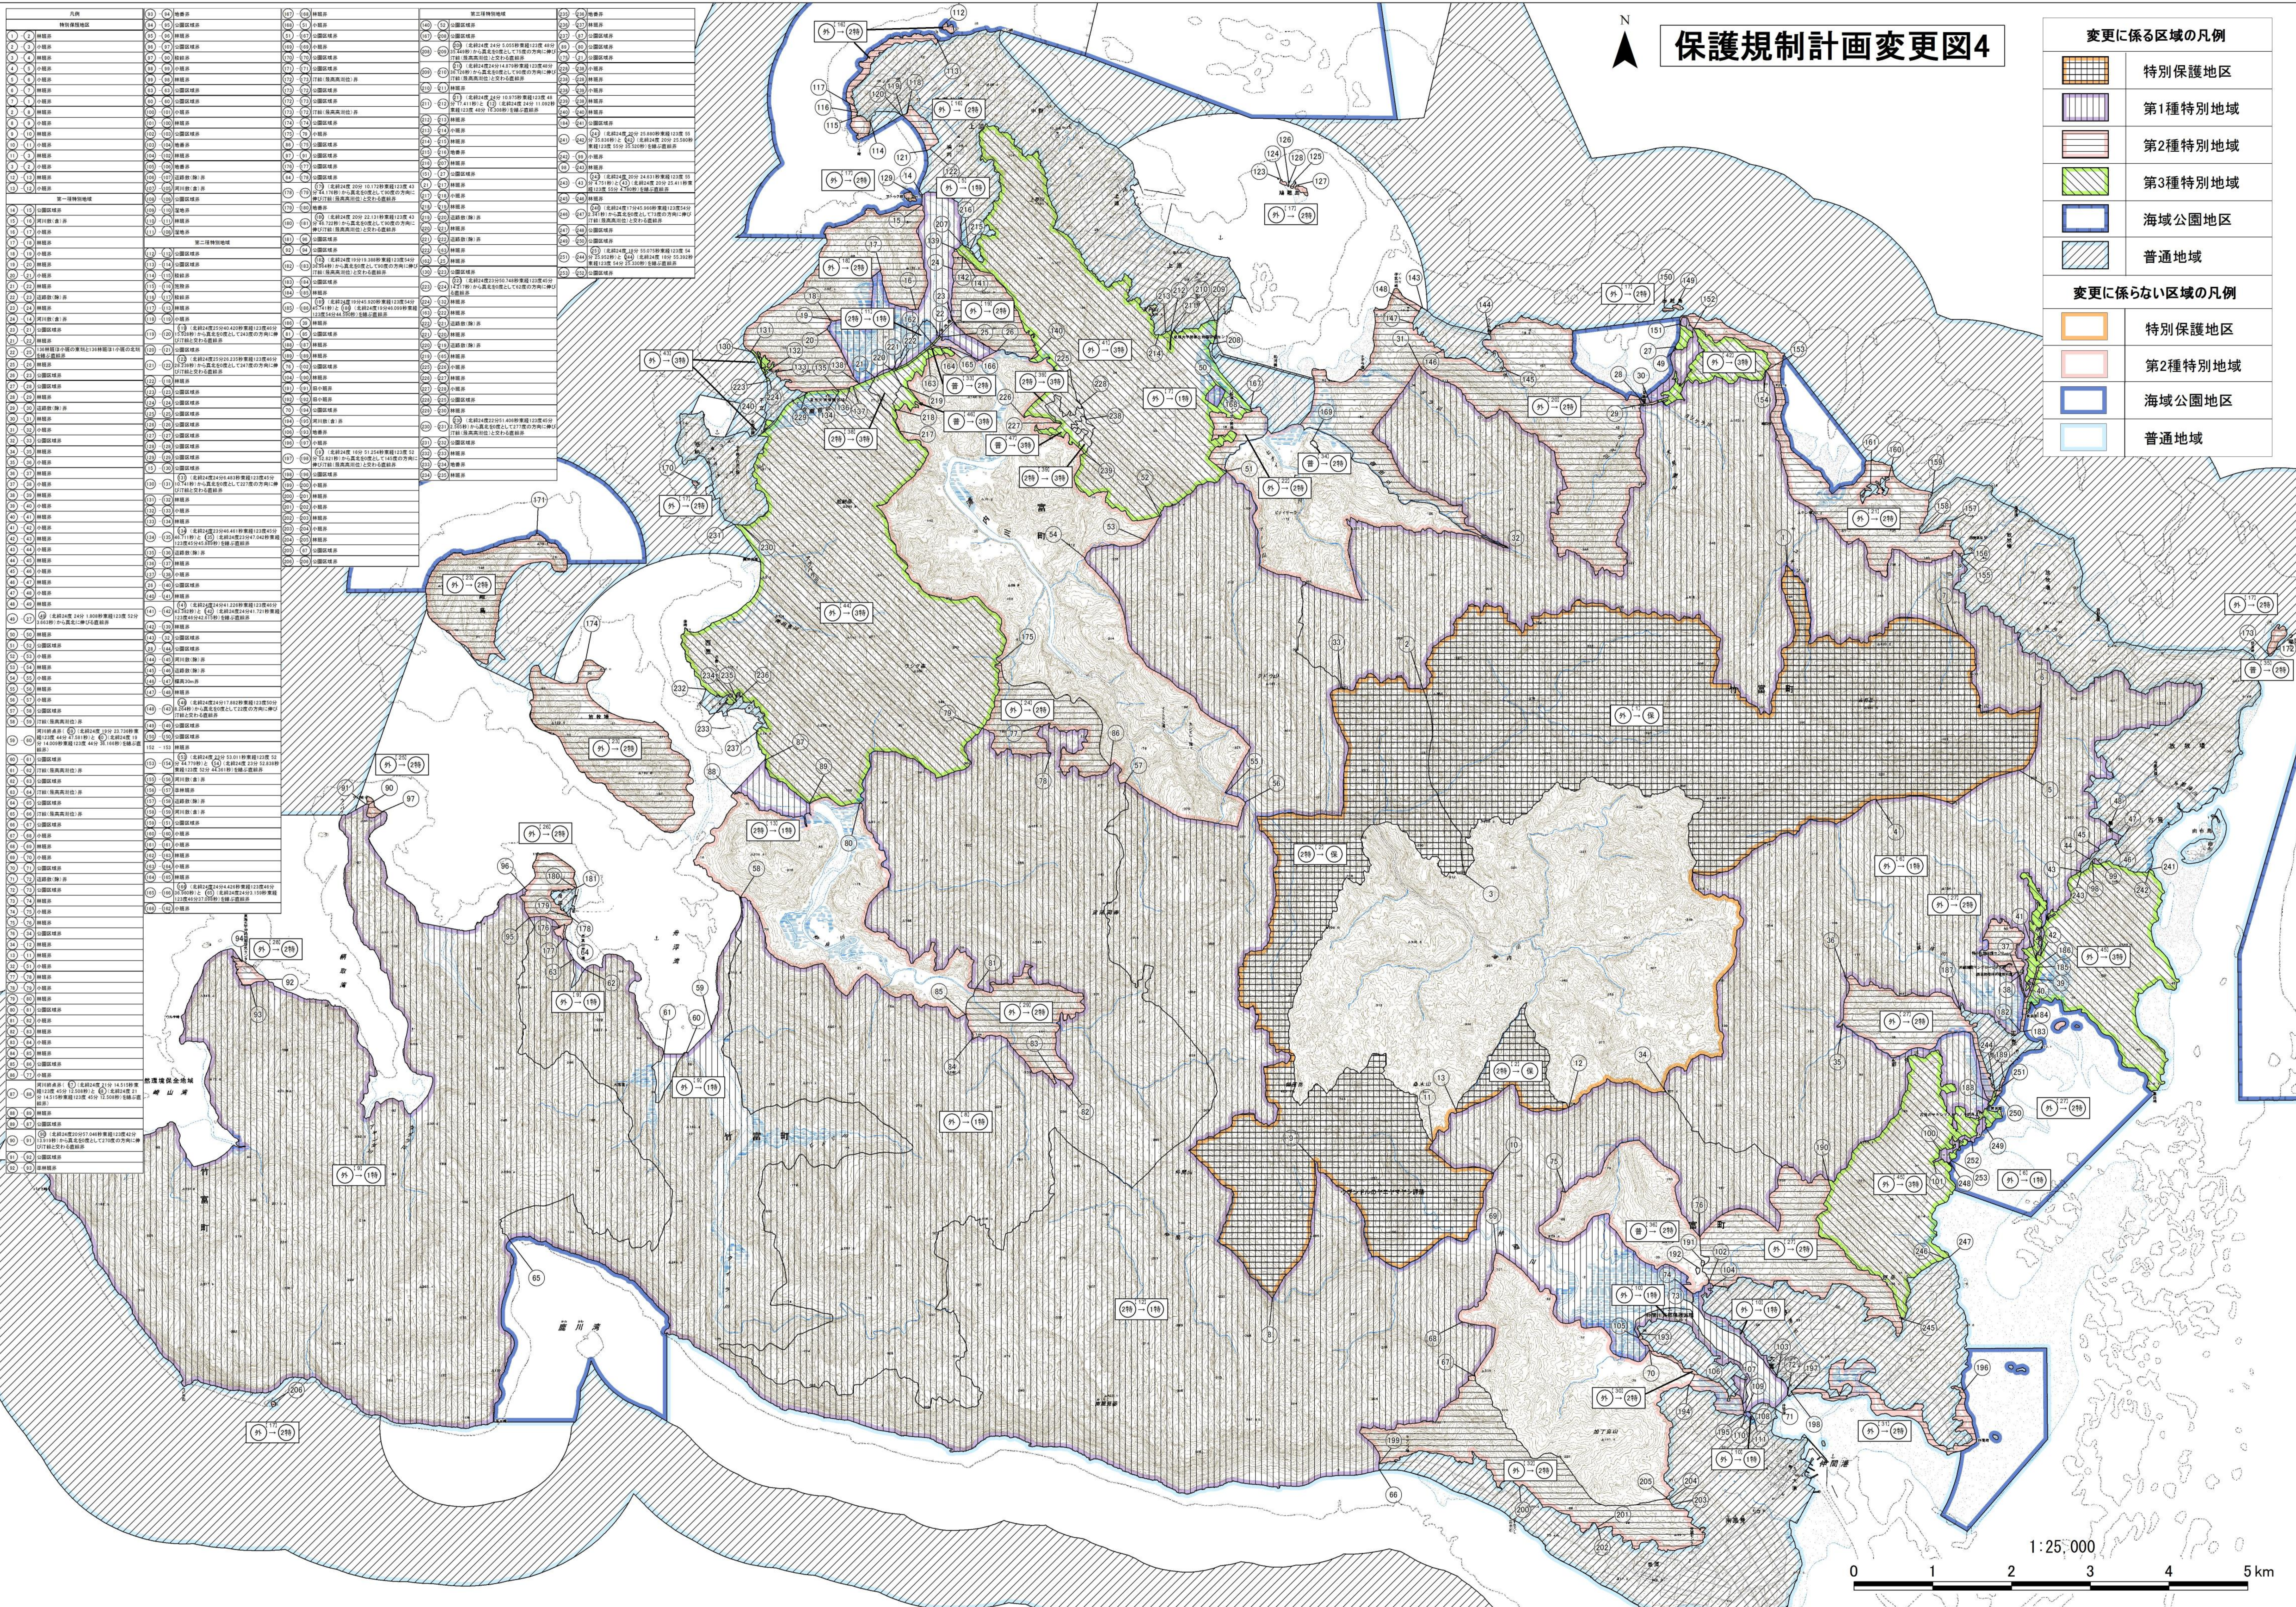

保護規制計画変更図4

変更に係る区域の凡例	
	特別保護地区
	第1種特別地域
	第2種特別地域
	第3種特別地域
	海域公園地区
	普通地域

変更に係らない区域の凡例	
	特別保護地区
	第2種特別地域
	海域公園地区
	普通地域

この図は、国土地理院長の承諾を得て、同院発行の20万分の1 地勢図、5万分の1地形図及び7万5千分の1地形図を複製したものである。(承諾番号 平27精復、第201号)