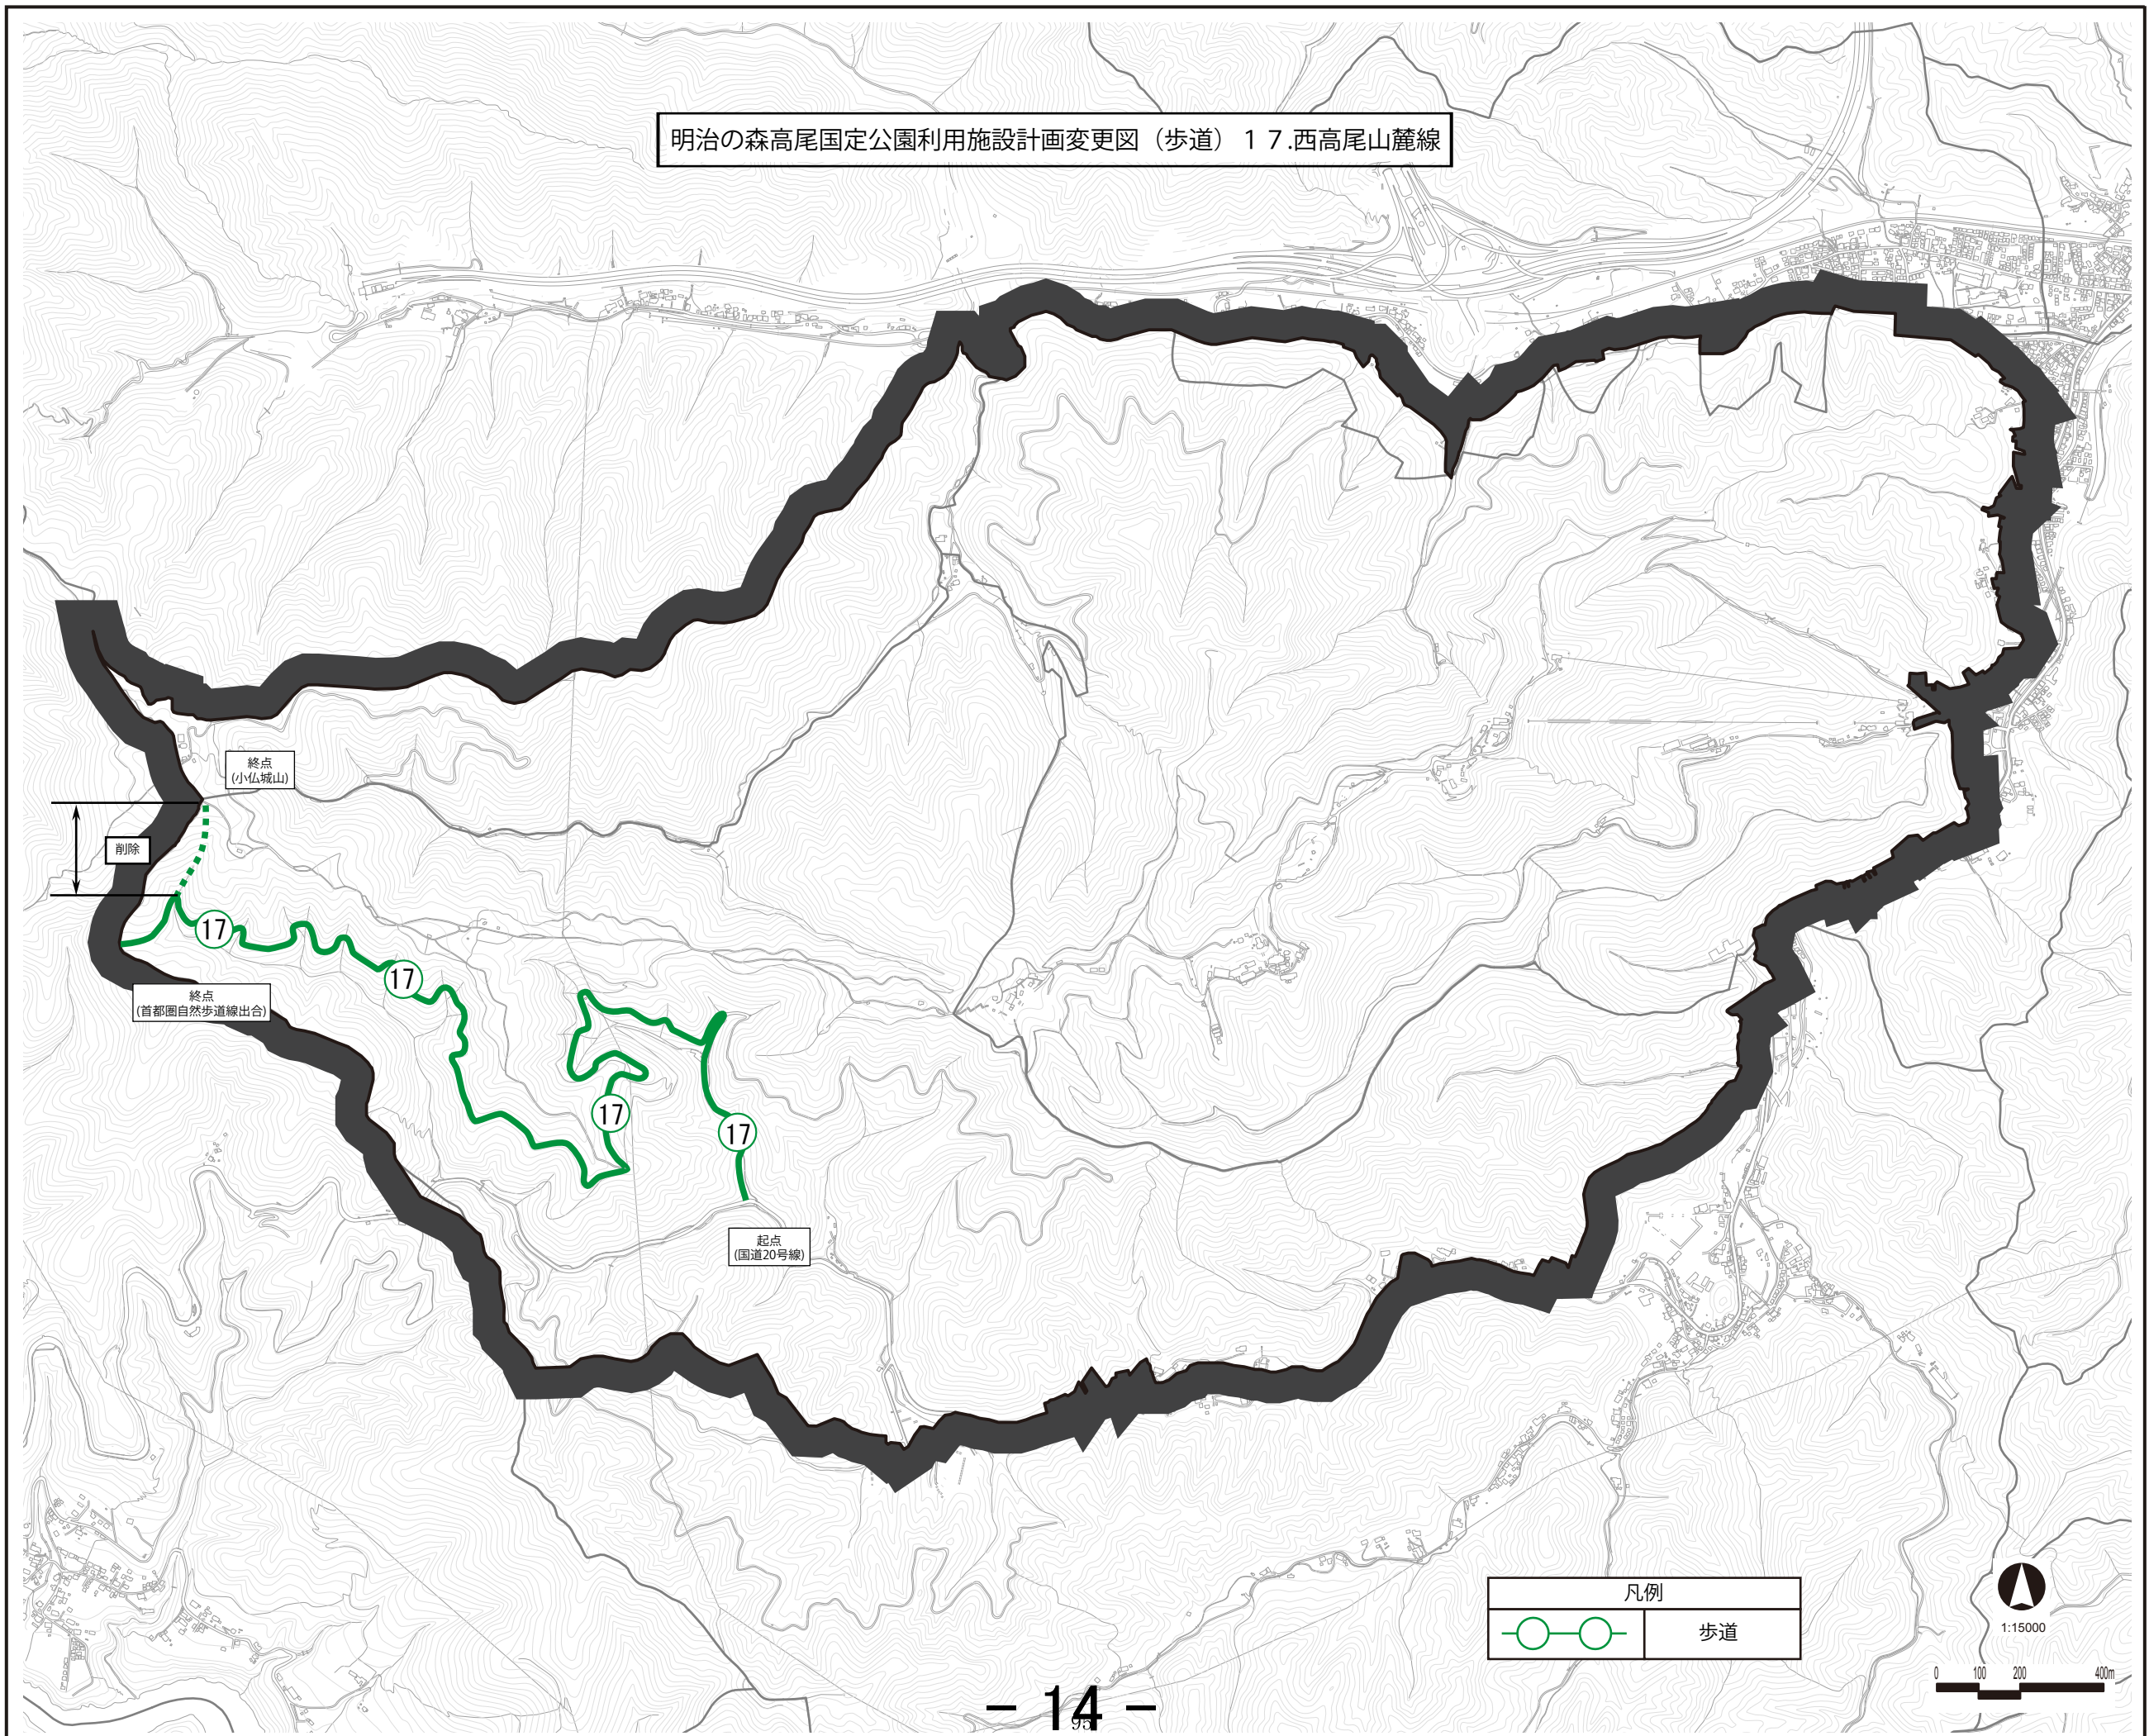

明治の森高尾国立公園利用施設計画変更図（歩道） 17.西高尾山麓線

明治の森高尾国定公園利用施設計画変更図（運輸施設）