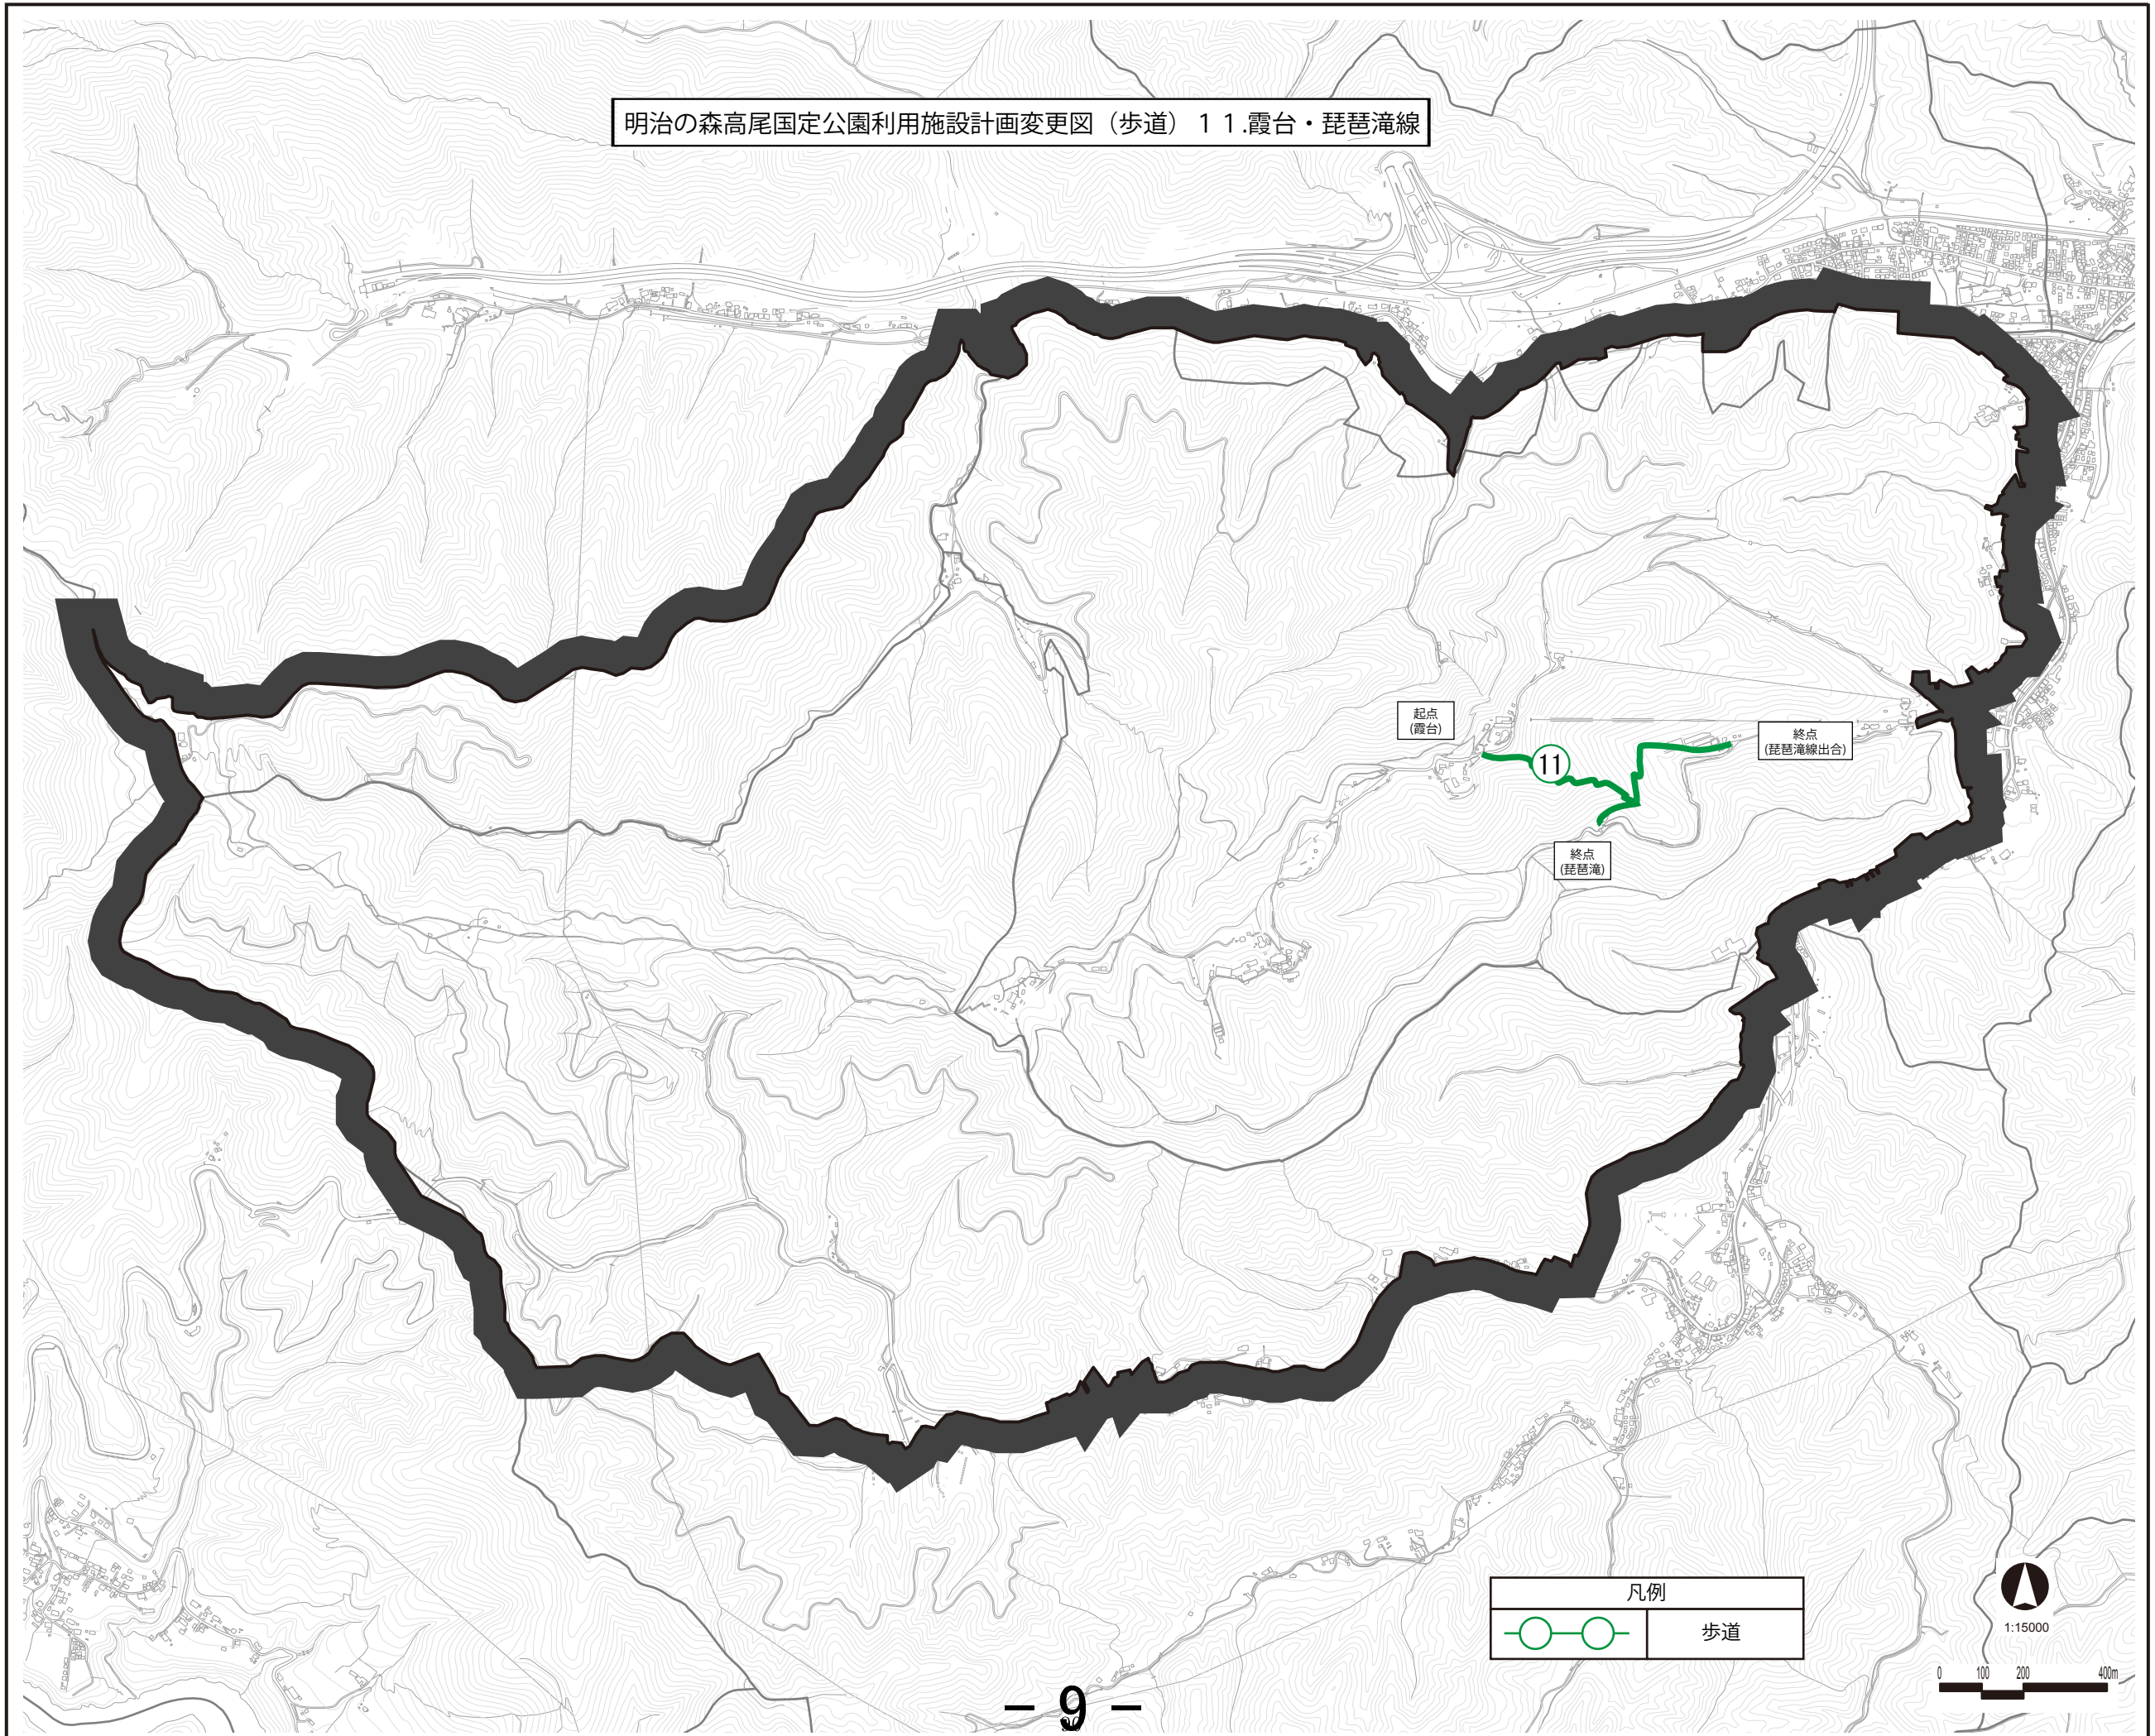

明治の森高尾国定公園利用施設計画変更図（歩道） 11. 霞台・琵琶滝線

明治の森高尾国定公園利用施設計画変更図（歩道）
12.表高尾線 13.稲荷山線

凡例

| | |
|--|----|
| | 歩道 |
|--|----|

1:15000