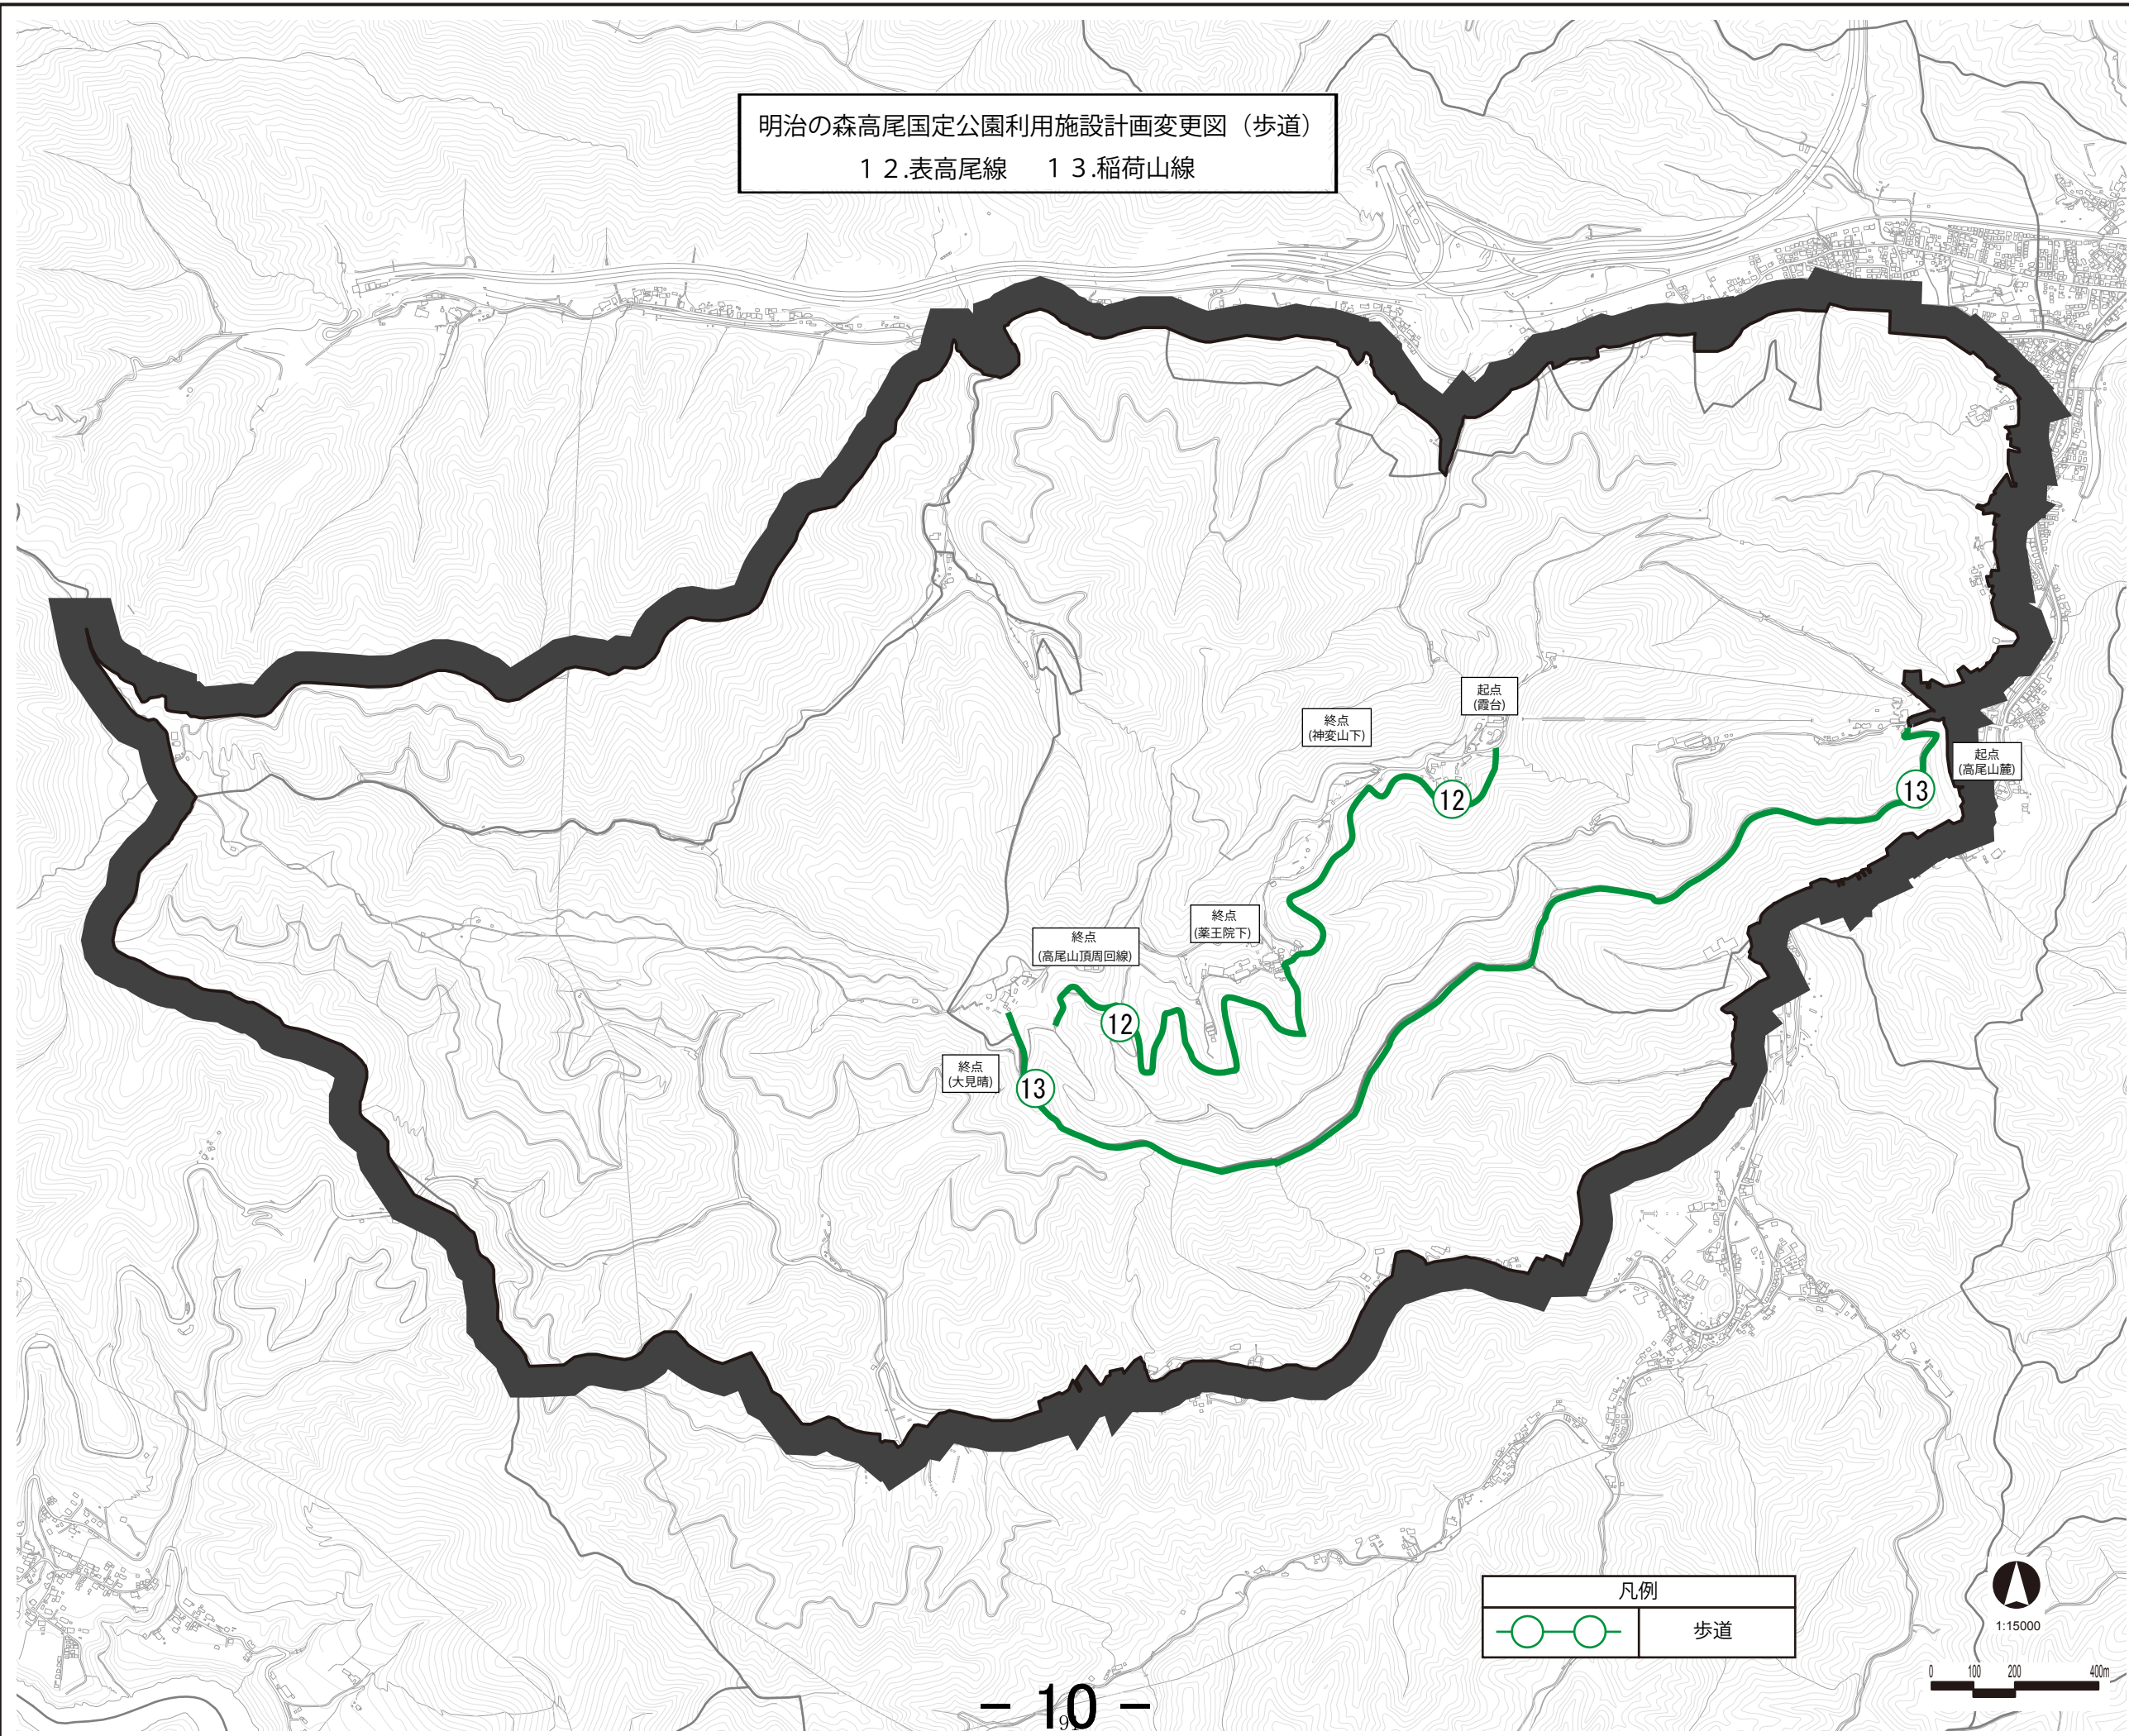

明治の森高尾国定公園利用施設計画変更図（歩道） 11. 霞台・琵琶滝線

明治の森高尾国定公園利用施設計画変更図（歩道）
12.表高尾線 13.稲荷山線

凡例

| | |
|--|----|
| | 歩道 |
|--|----|

1:15000