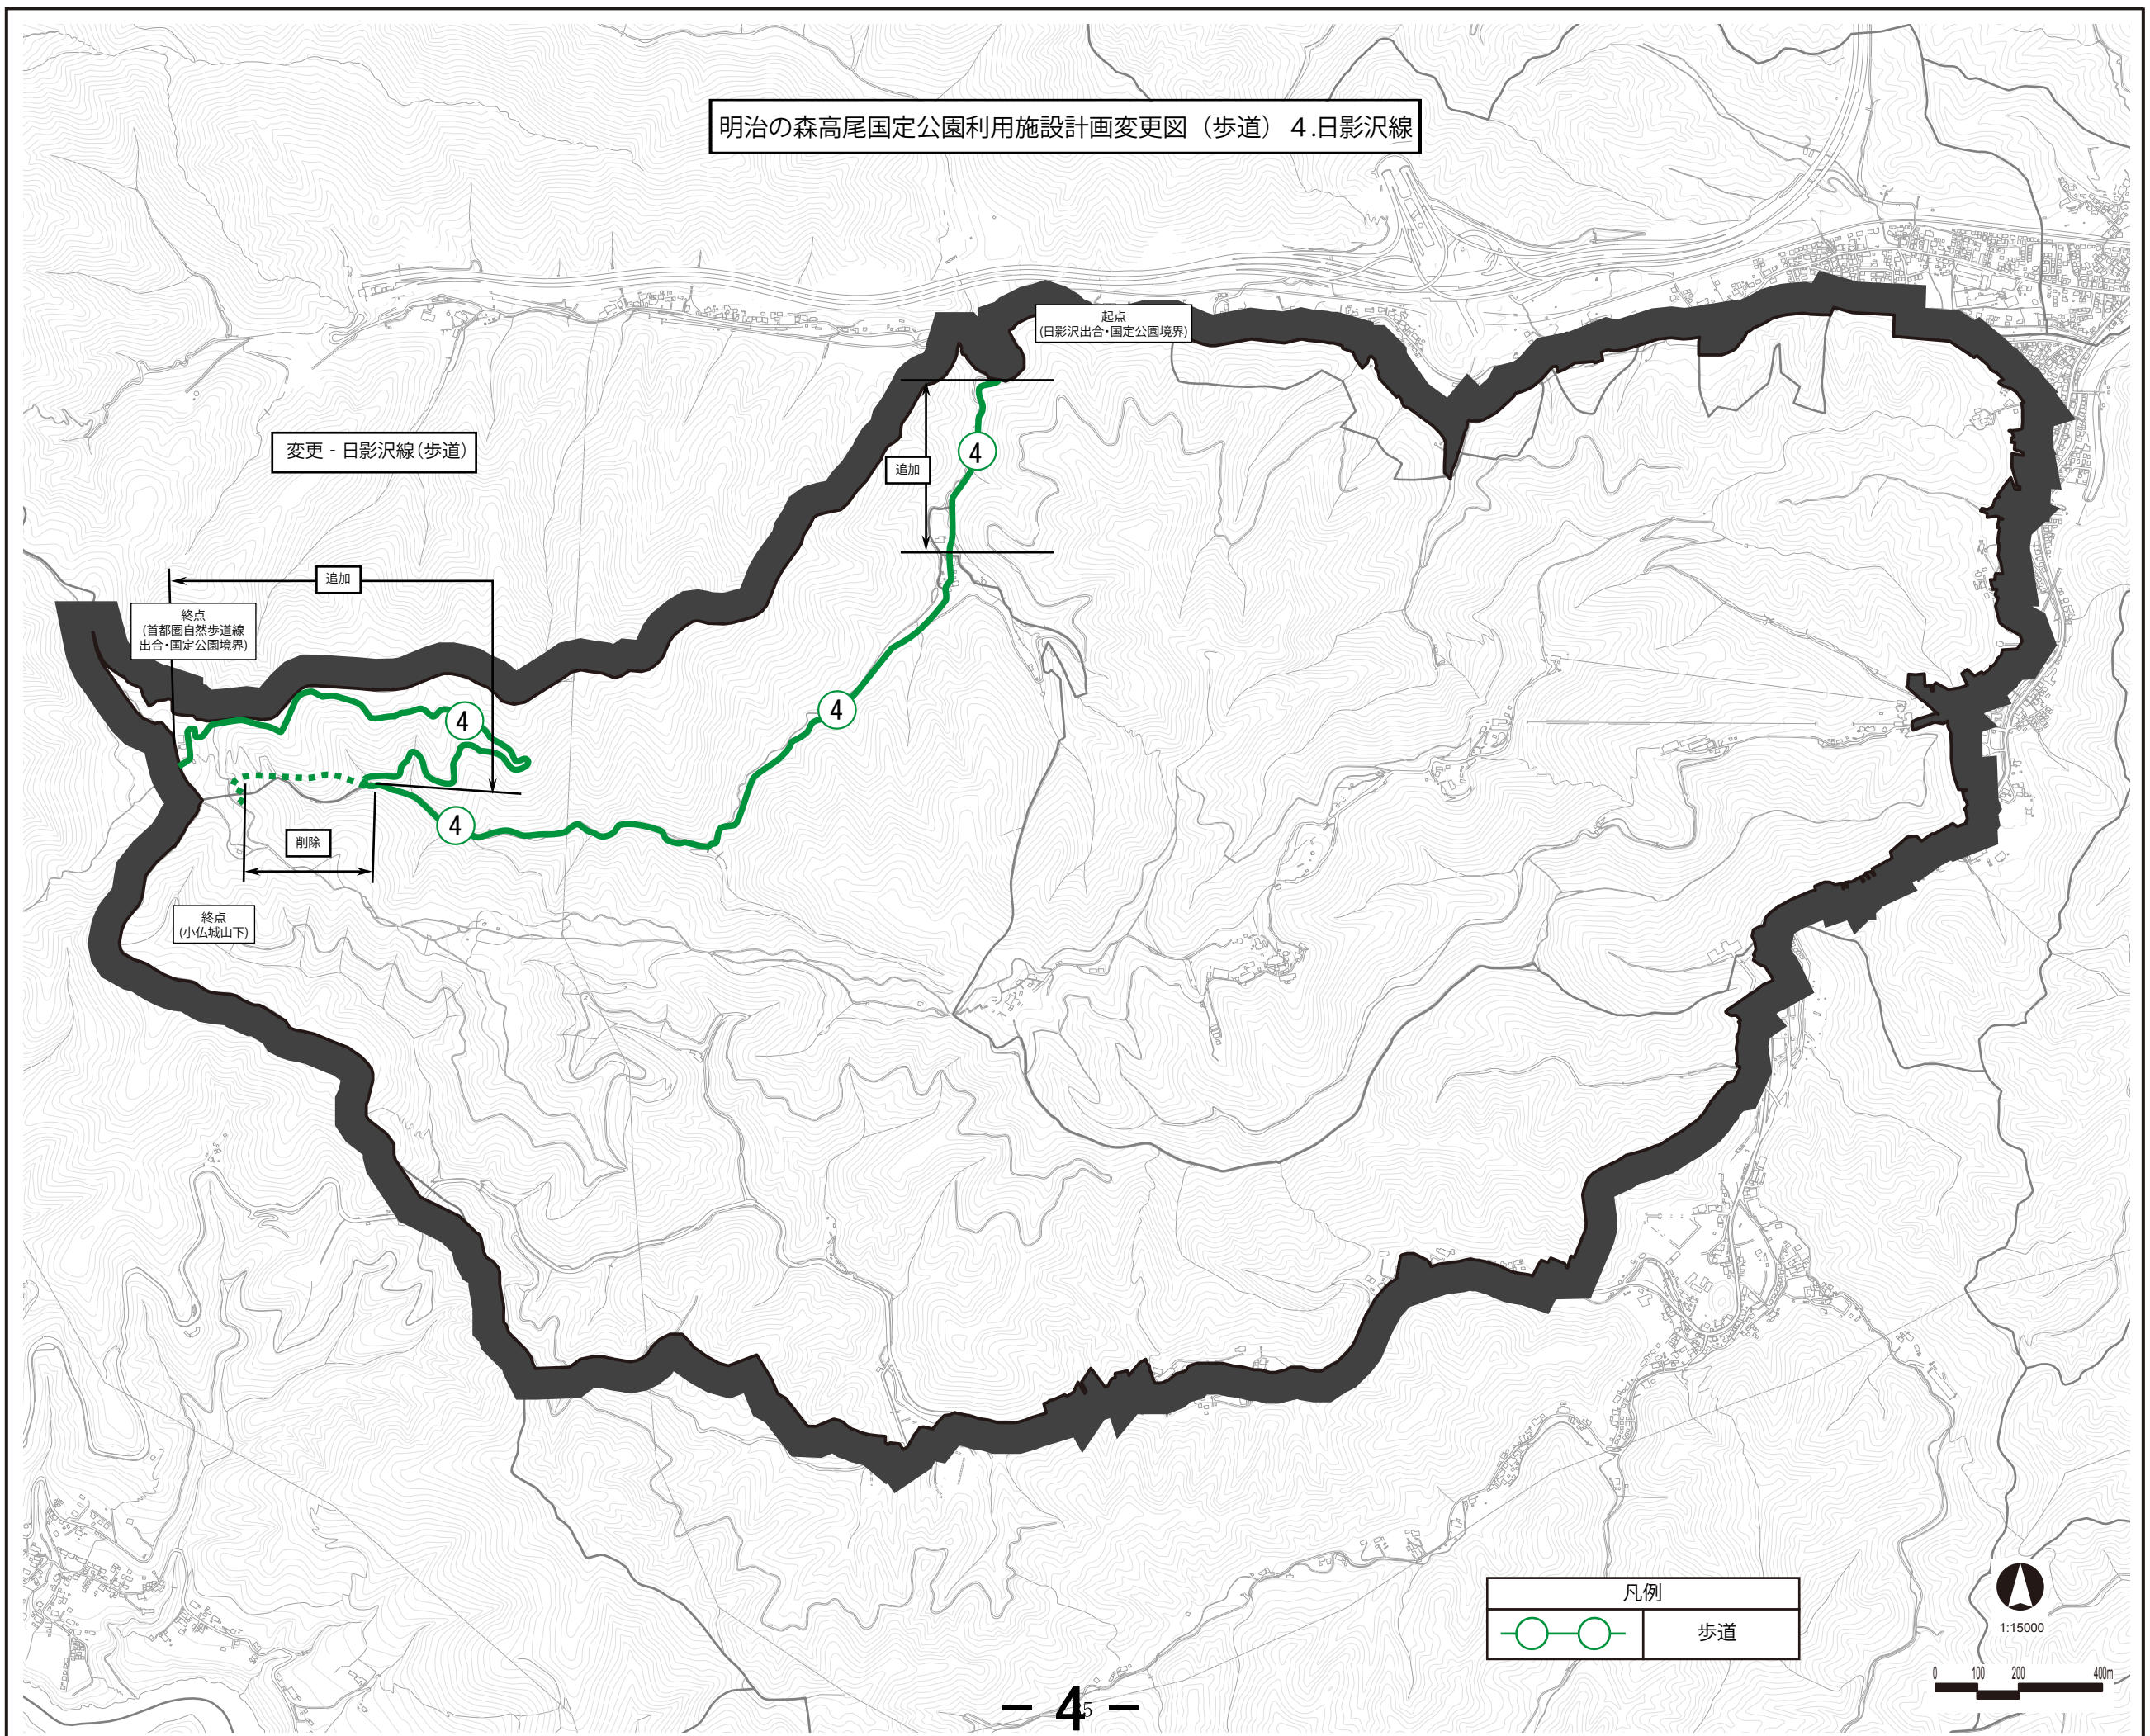

明治の森高尾国定公園利用施設計画変更図（歩道）4.日影沢線

変更 - 日影沢線(歩道)

起点
(日影沢出合・国定公園境界)

終点
(首都圏自然歩道線
出合・国定公園境界)

終点
(小仏城山下)

追加

追加

削除

凡例

	歩道
--	----

1:15000

明治の森高尾国定公園利用施設設計画変更図（歩道） 5.裏高尾溪流線