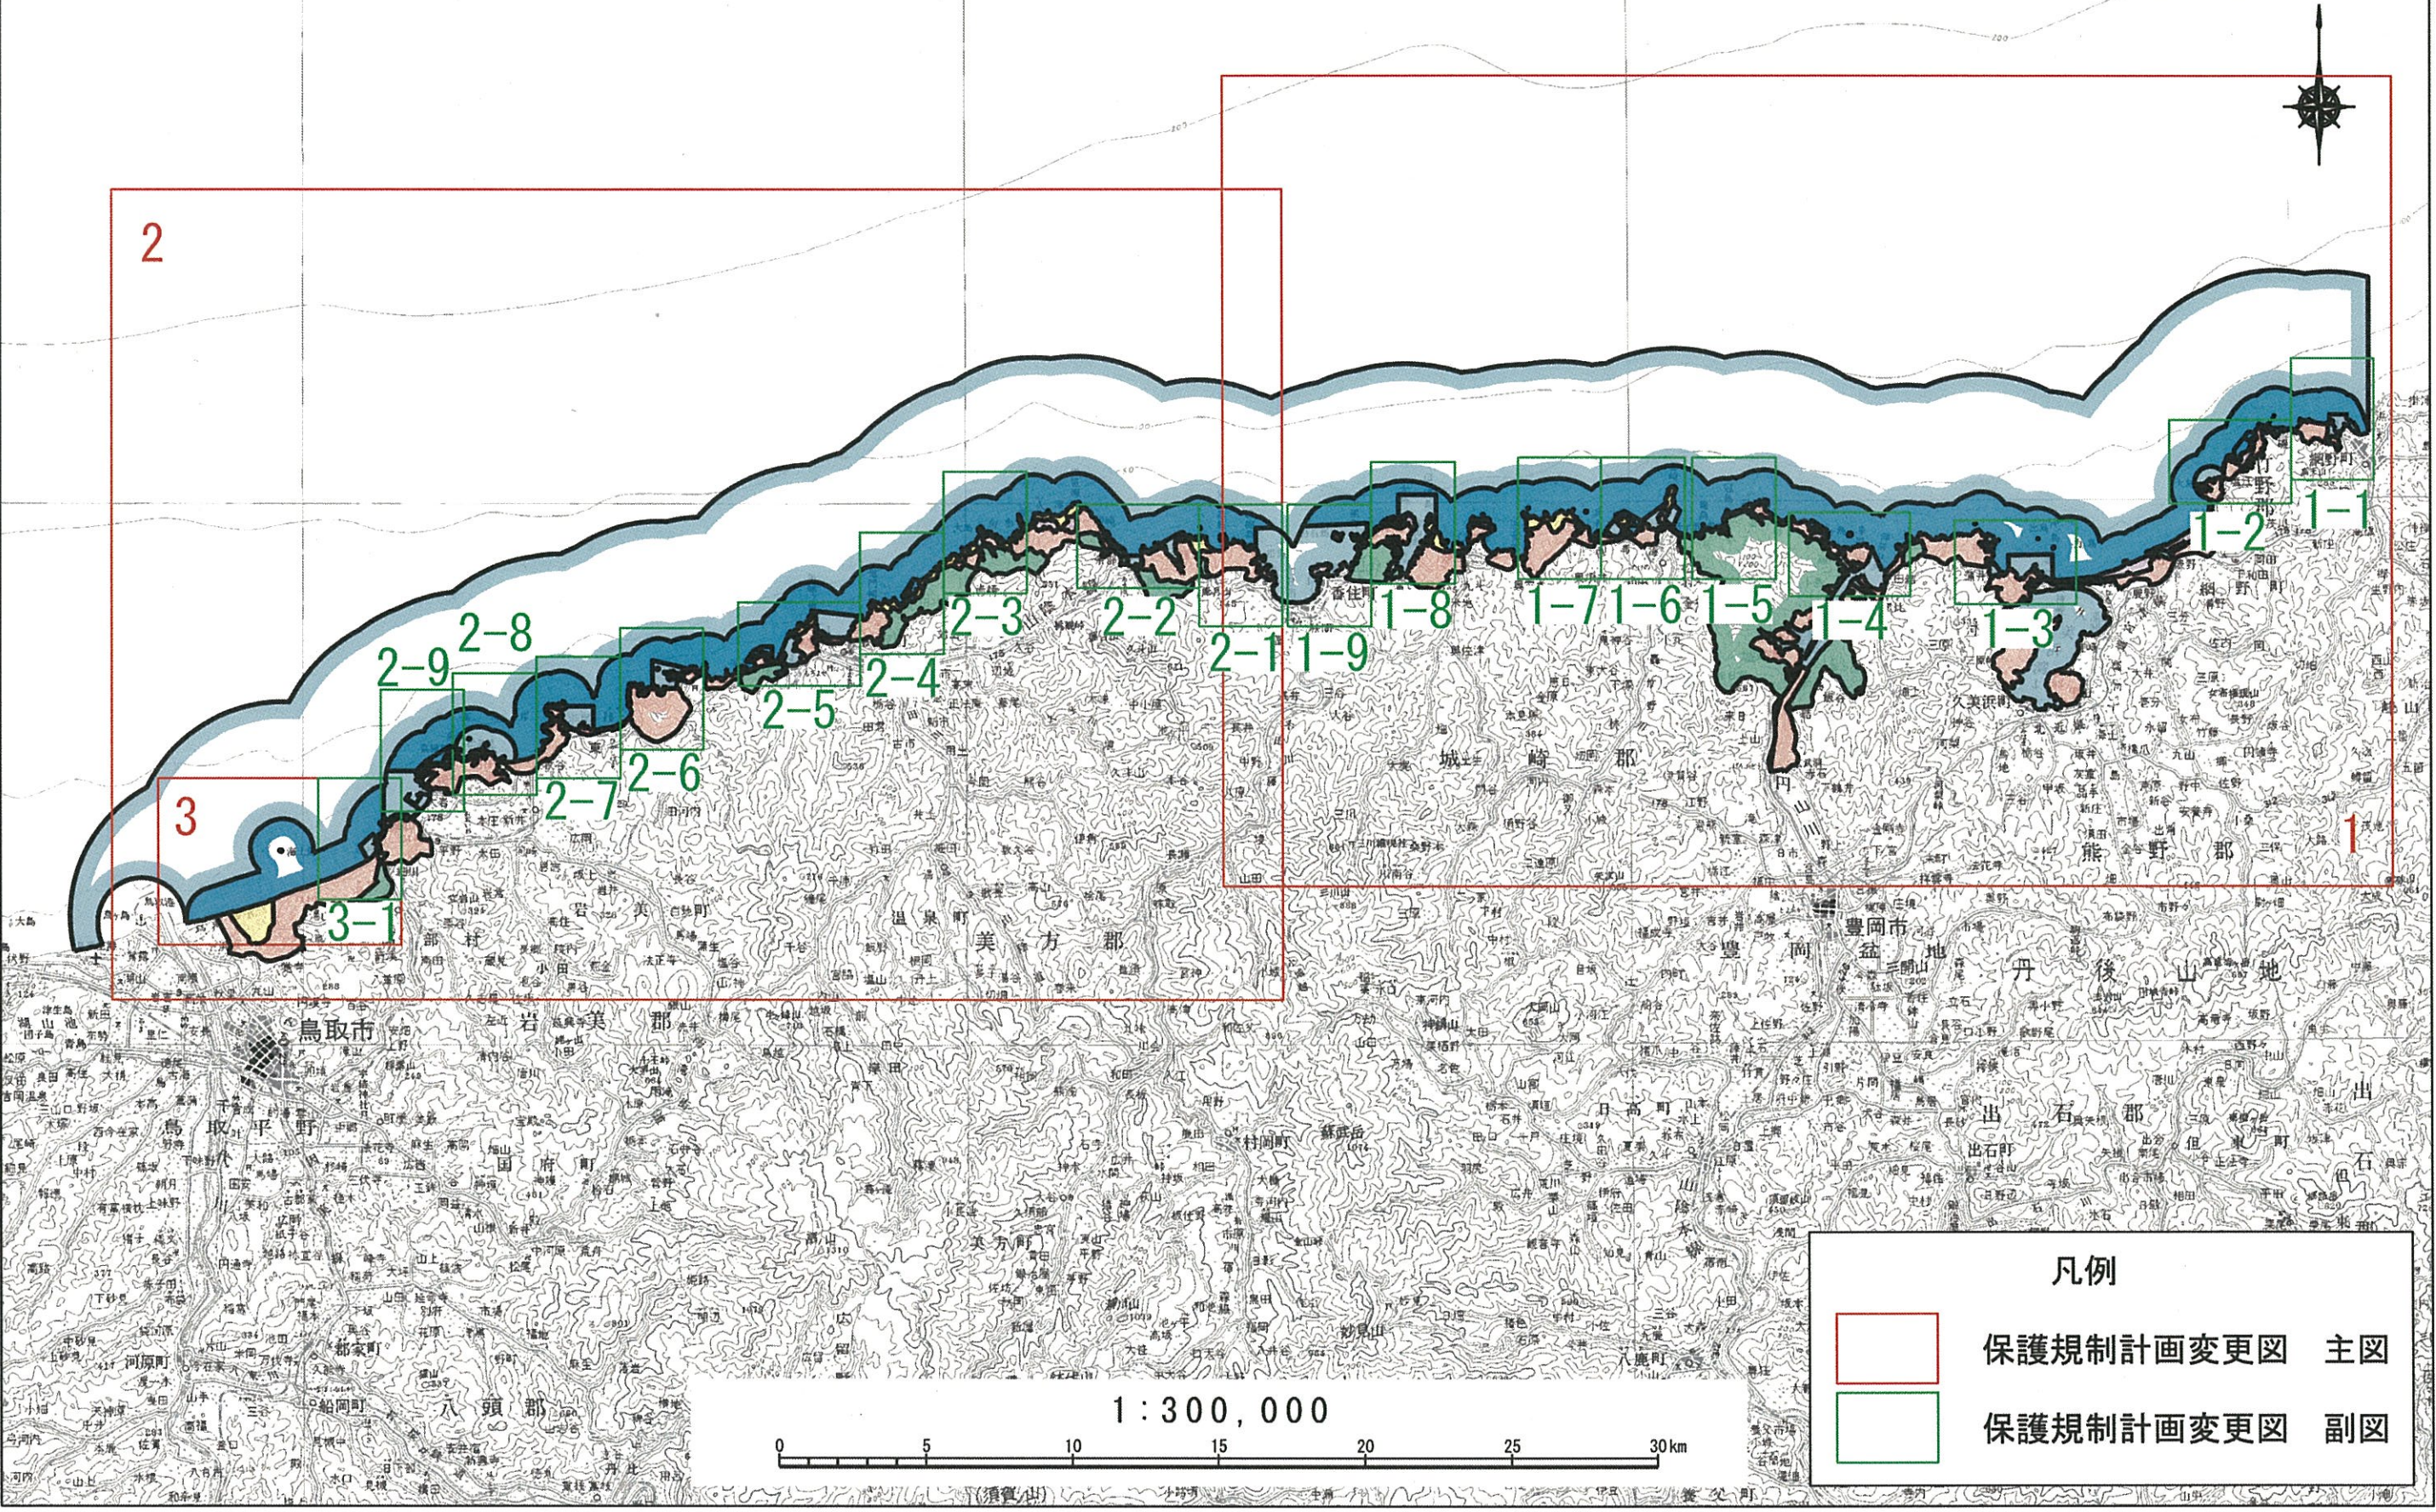

保護規制計画変更図位置図

凡例

| | |
|--|--------------|
| | 保護規制計画変更図 主図 |
| | 保護規制計画変更図 副図 |

測地系についてはJGD2000を採用した