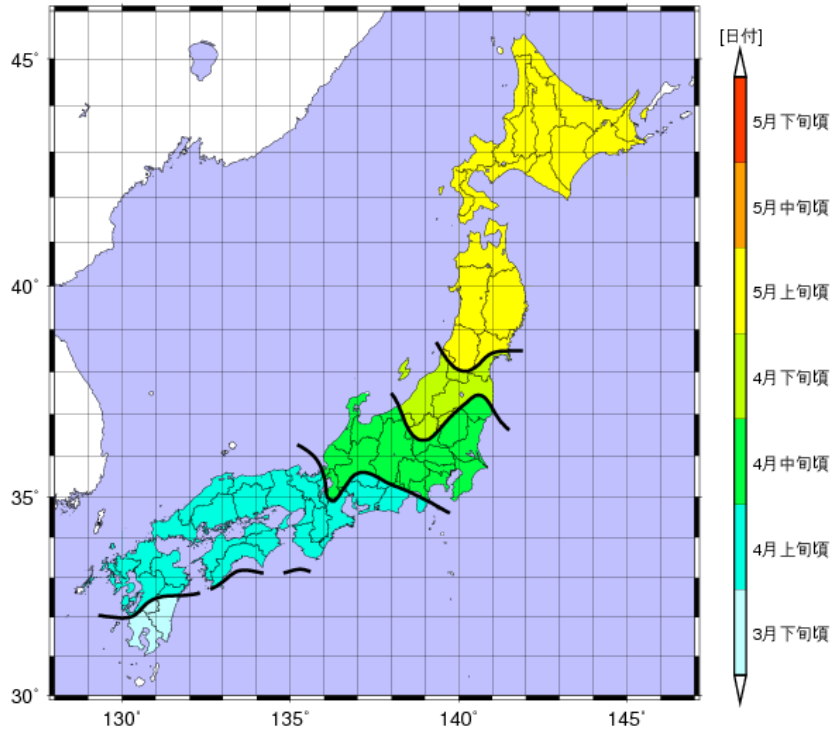

## スギ・ヒノキ花粉の終息前線図

スギ花粉の飛散終息時期（結果及び予測）

※ 4月11日現在で把握した情報を基に整理しており、九州地方各県と山口県、島根県及び和歌山県については結果、それ以外は予測を表示。

ヒノキ花粉の飛散終息時期（予測）