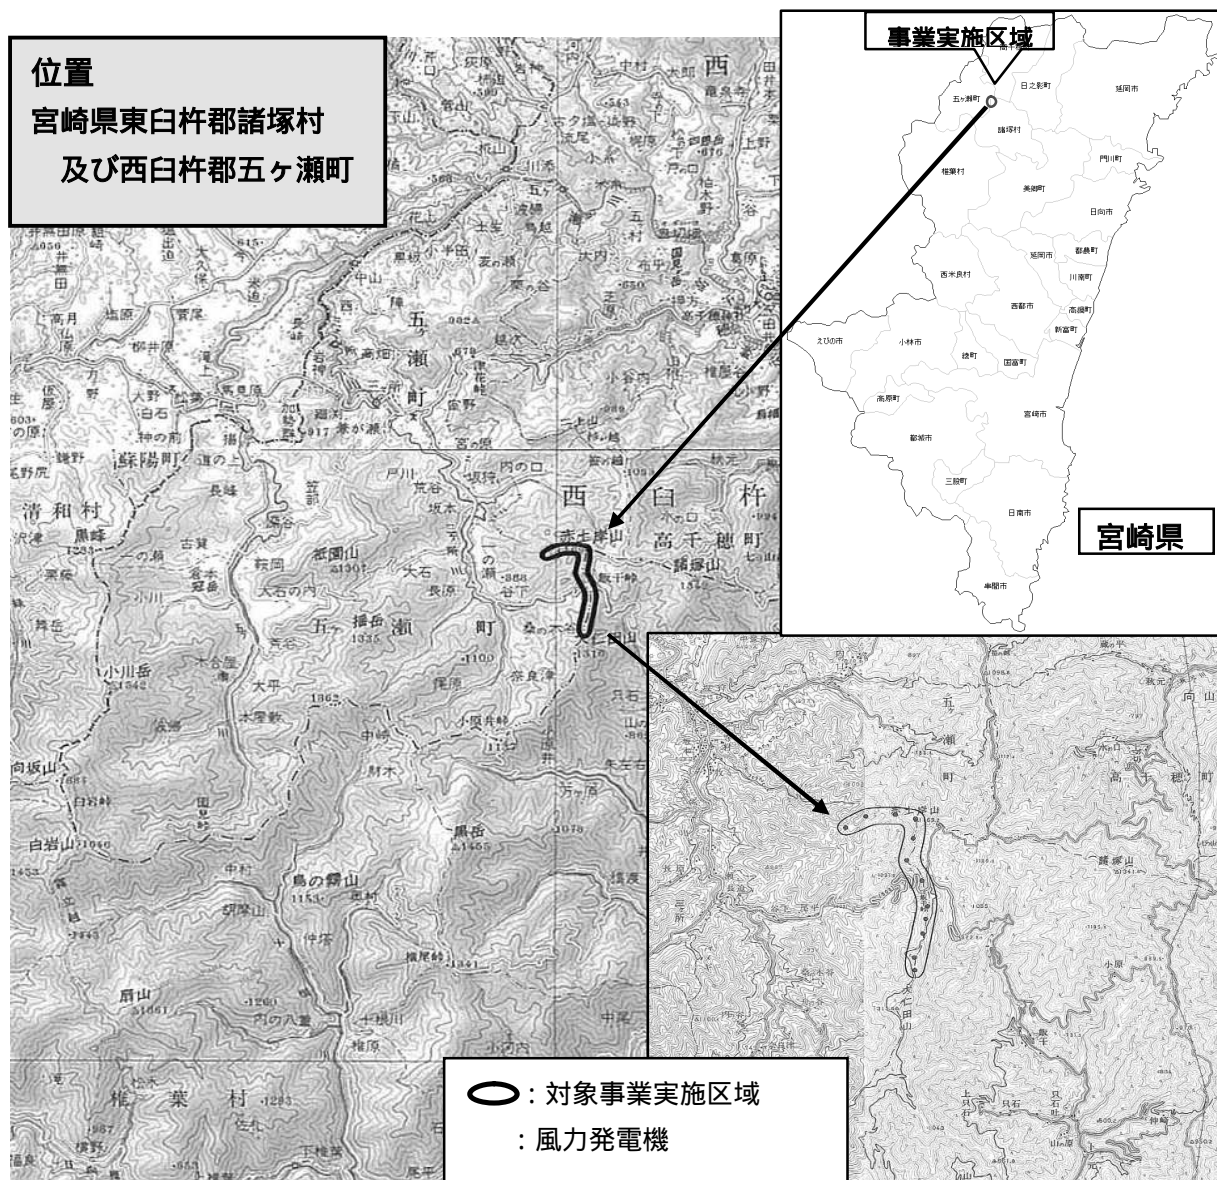

<参考> (仮称)中九州風力発電所設置事業
対象事業実施区域の位置

出典 : (仮称)中九州風力発電所設置事業環境影響評価準備書 (平成 22 年 8 月、
株式会社輝光)