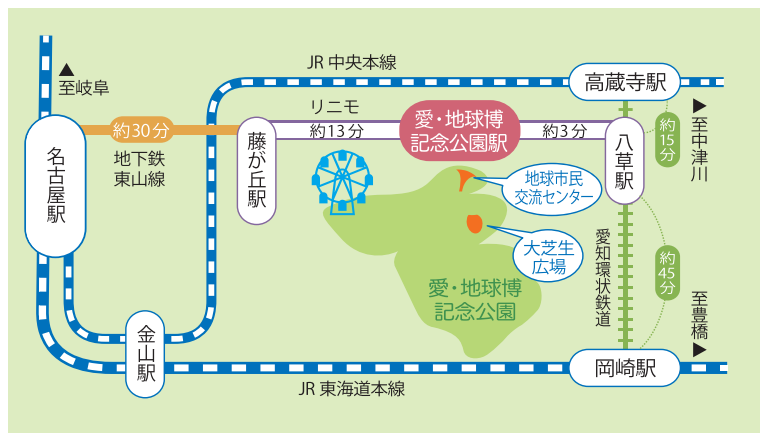

未来の車を体験しよう!

エコ&セーフティ あいちEV・PHVフェスタ

EV・PHVはその普及によって、運輸部門における温室効果ガスや
大気汚染物質の削減が期待されています。

そこで、県民の皆さまにEV・PHVを身近なクルマとして親しんでいただくとともに、
EV・PHVを始めとする次世代自動車の展示・試乗会や充電設備等の展示を行う
「エコ&セーフティあいちEV・PHVフェスタ」を開催します。

会場案内図

〈お問い合わせ〉

■事務局 / エコ&セーフティあいちEV・PHVフェスタ事務局
(株式会社日刊工業新聞社名古屋支社内)
TEL:052-931-2008(代表) FAX:052-931-2005
MAIL: ev.phv1@media.nikkan.co.jp
URL: <http://aichi-ev-phv-festa.com/>

会場アクセス

《電車・バスで》

- 地下鉄東山線「藤が丘」- 乗り換え - 東部丘陵線(リニモ)「愛・地球博記念公園」下車
- 愛知環状鉄道「八草」- 乗り換え - 東部丘陵線(リニモ)「愛・地球博記念公園」下車
- 名鉄バス「瀬戸駅前」より愛・地球博記念公園行へ乗車「愛・地球博記念公園」下車
(土・日・祝のみ)

《お車で》

- 東名高速道路・日進 JCT から分岐して名古屋瀬戸道路へ
長久手インターより一般道路を東に約 2km
- 東海環状自動車道・豊田藤岡インターより猿投グリーンロードを西へ約 9km
国道 155 号より八草交差点を西へ約 1.5km

駐車場

利用時間 8:00~18:30(入庫は 17:30 まで)
料金 普通車 500 円 / 大型車 1,600 円 / 二輪車 200 円

※駐車台数に限りがありますので、ご来場の際は、リニモなど公共交通機関をご利用ください。