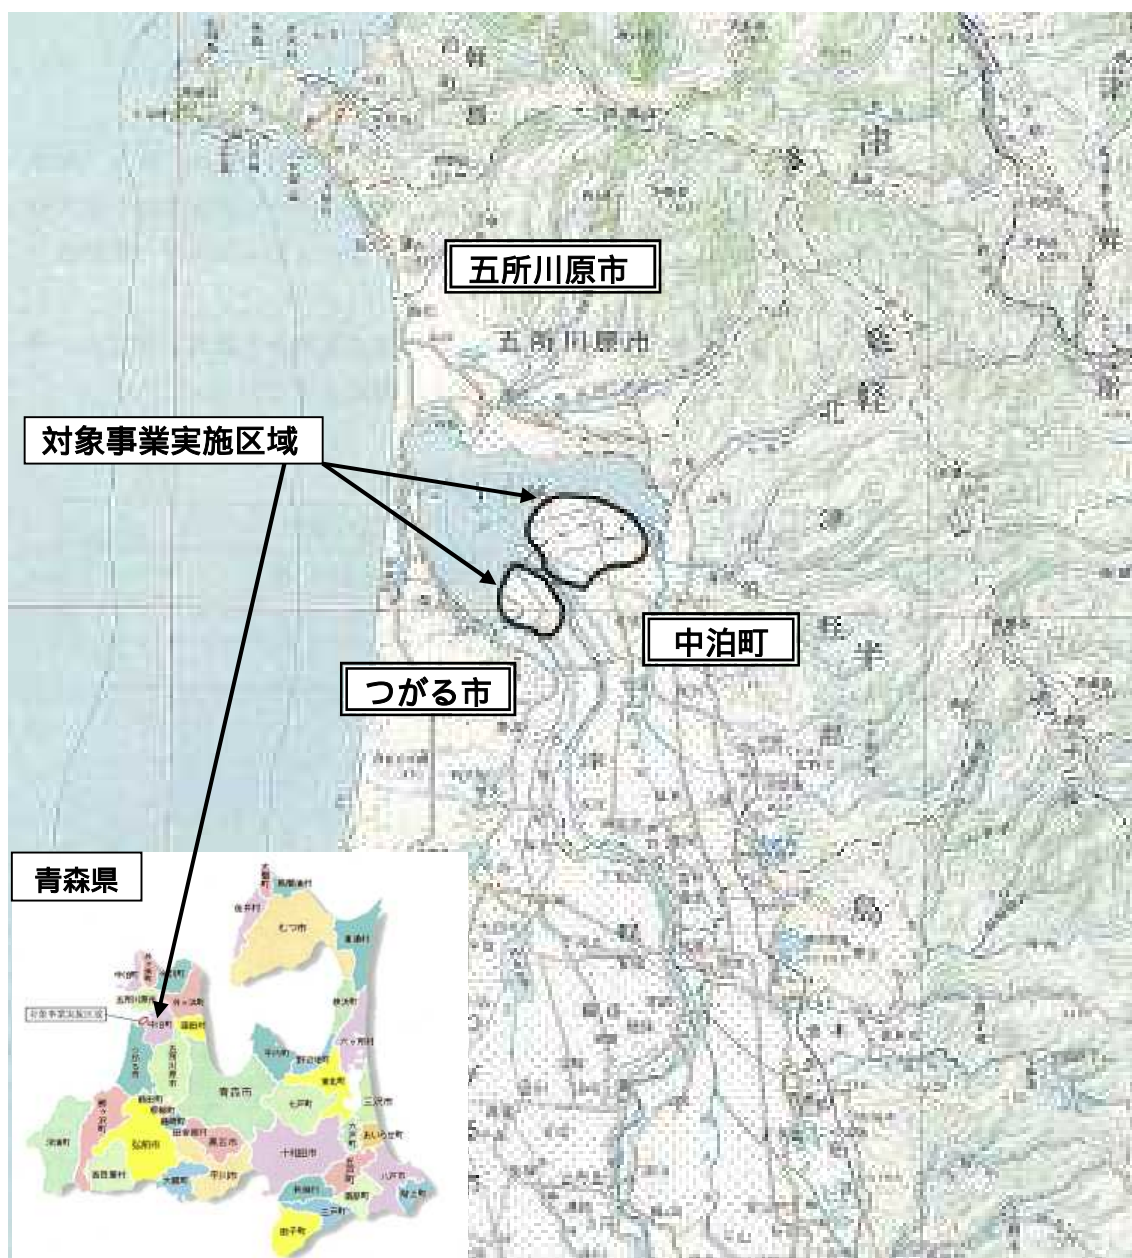

< 参考 > (仮称) 津軽十三湖風力発電事業の対象事業実施区域の位置

出典 : (仮称) 津軽十三湖風力発電事業環境影響評価準備書 (平成 24 年 8 月、くろしお風力発電株式会社)