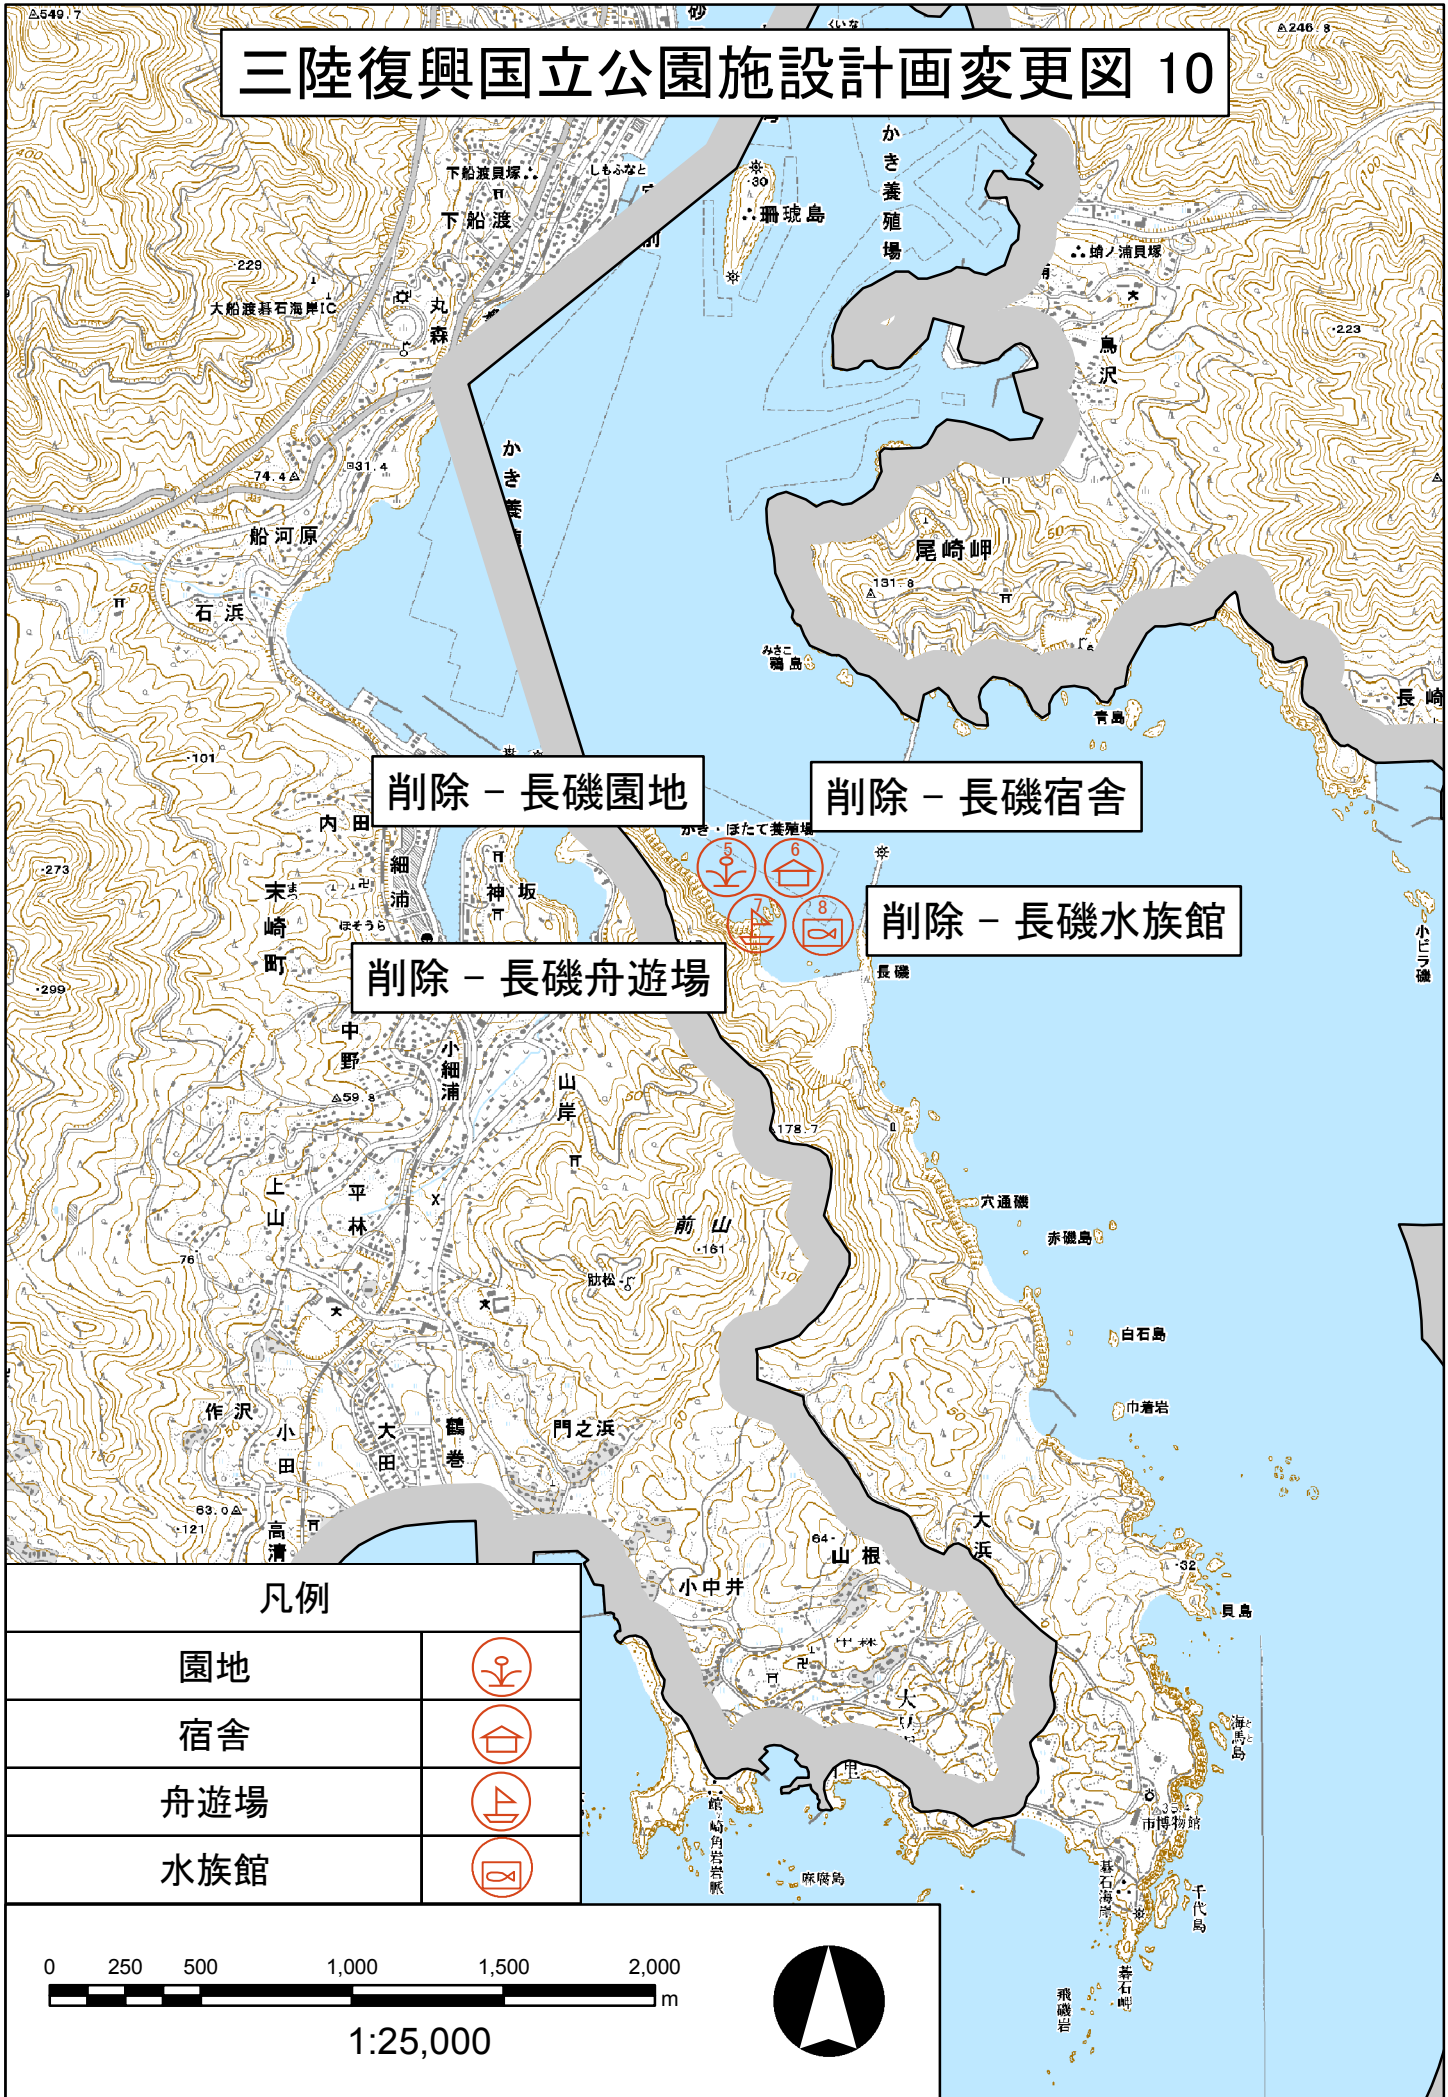

三陸復興国立公園施設計画変更図 8

起点
(机)

終点
(机)

起点
(羅賀)

終点
(羅賀)

追加 - 羅賀北山崎線 (船舶運送施設)

凡例

船舶運送施設

1:25,000

三陸復興国立公園施設計画変更図 9

三陸復興国立公園施設計画変更図 10

削除 - 長磯園地

削除 - 長磯宿舎

削除 - 長磯舟遊場

削除 - 長磯水族館

凡例

園地	
宿舎	
舟遊場	
水族館	

0 250 500 1,000 1,500 2,000 m

1:25,000