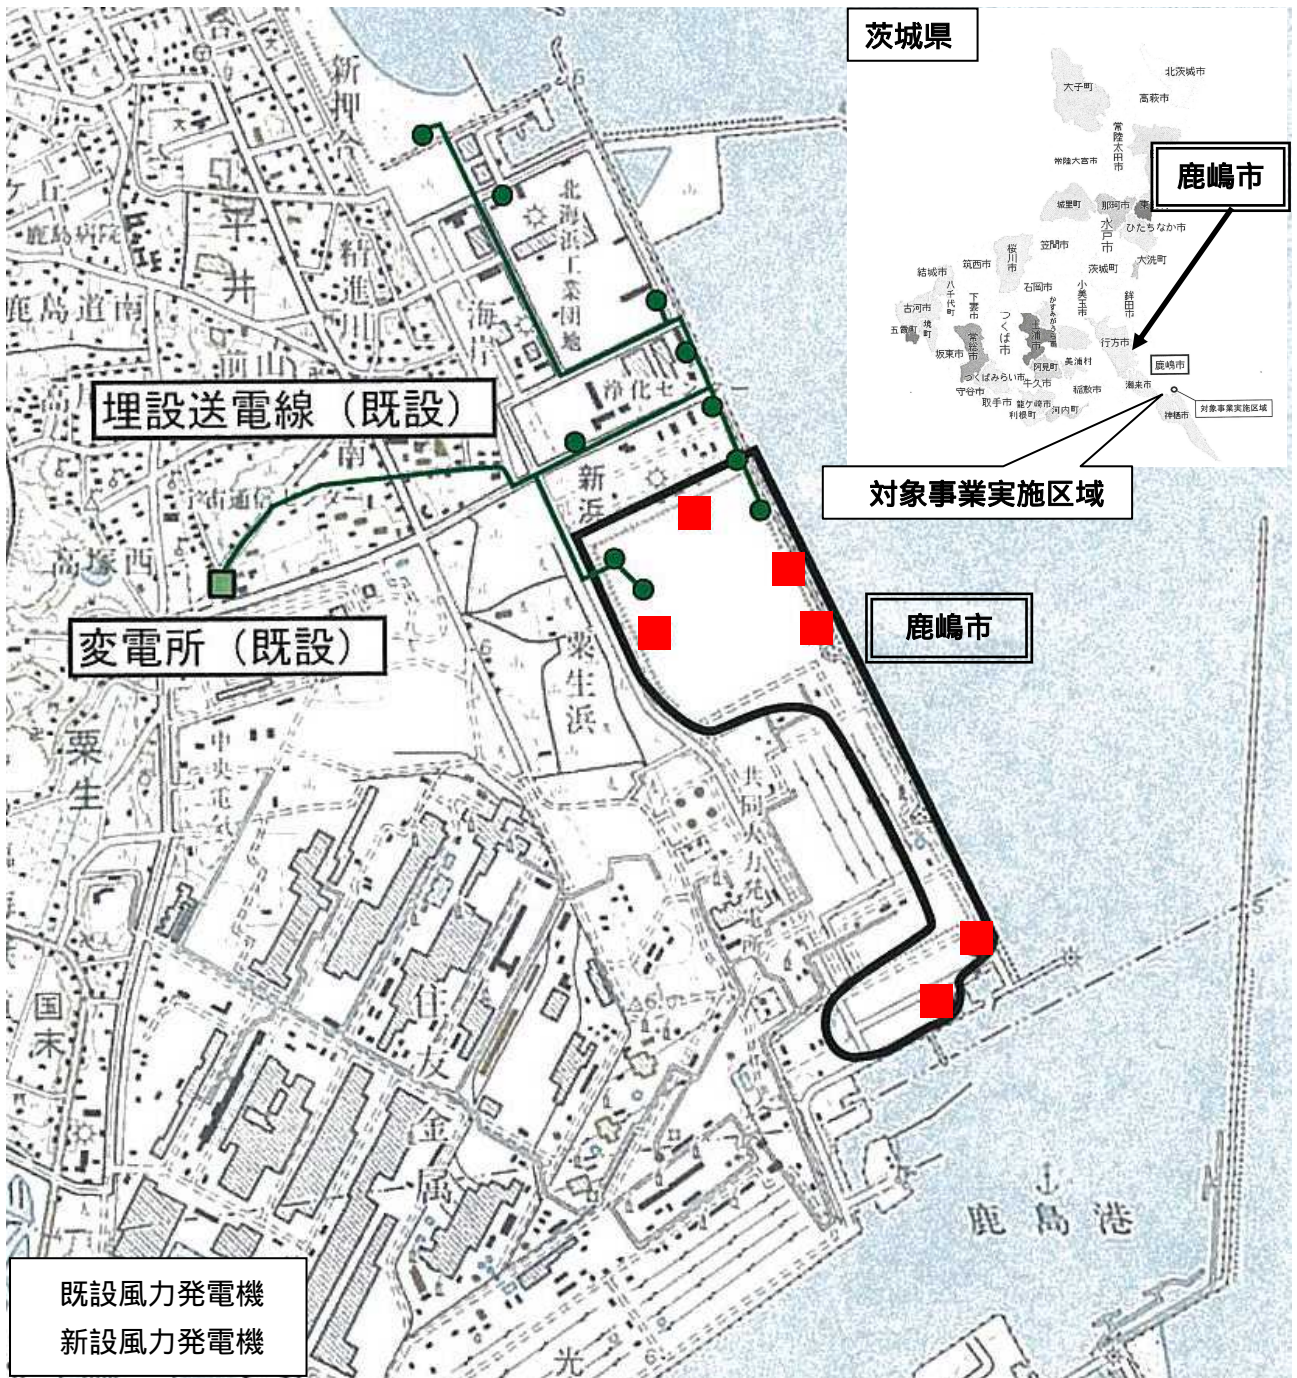

< 参考 > 鹿嶋第二風力発電所新設事業対象事業実施区域の位置

出典：鹿嶋第二風力発電所新設事業環境影響評価準備書（平成 24 年 8 月）