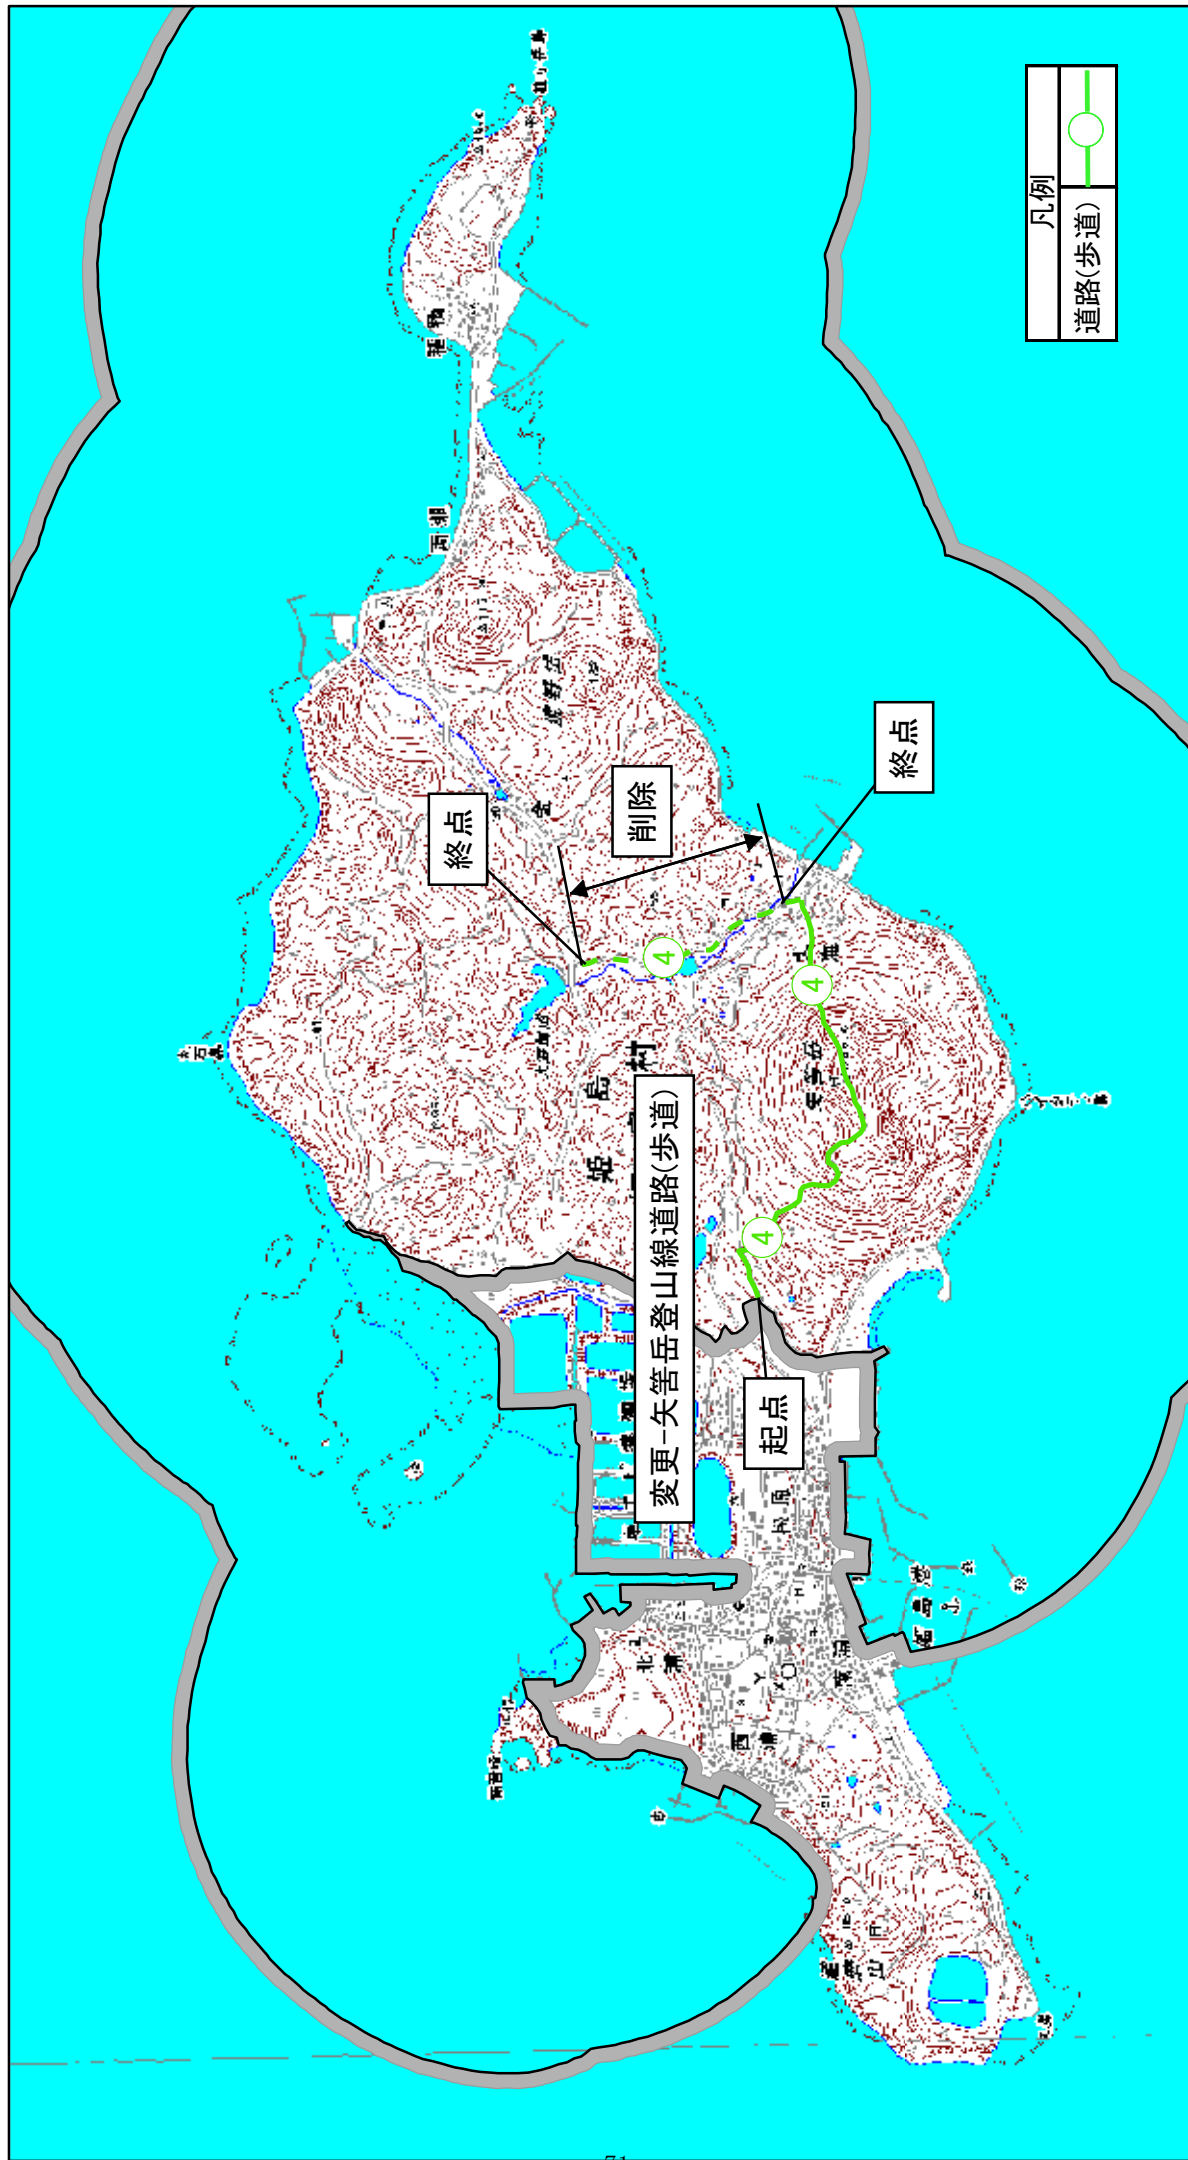

瀬戸内海国立公園(大分県地域)施設計画変更位置図 8

1:200,000

瀬戸内海国立公園(大分県地域)施設計画変更図 8-1

瀬戸内海国立公園(大分県地域)施設計画変更図8-2

瀬戸内海国立公園(大分県地域)施設計画変更図8-3

0 250 500 1,000 1,500 2,000

1:25,000

瀬戸内海国立公園(大分県地域)施設計画変更位置図 9

0 2,500 5,000 10,000 15,000 20,000 メートル

1:200,000

瀬戸内海国立公園(大分県地域)施設計画変更図9-1

0 250 500 1,000 1,500 2,000

1:25,000