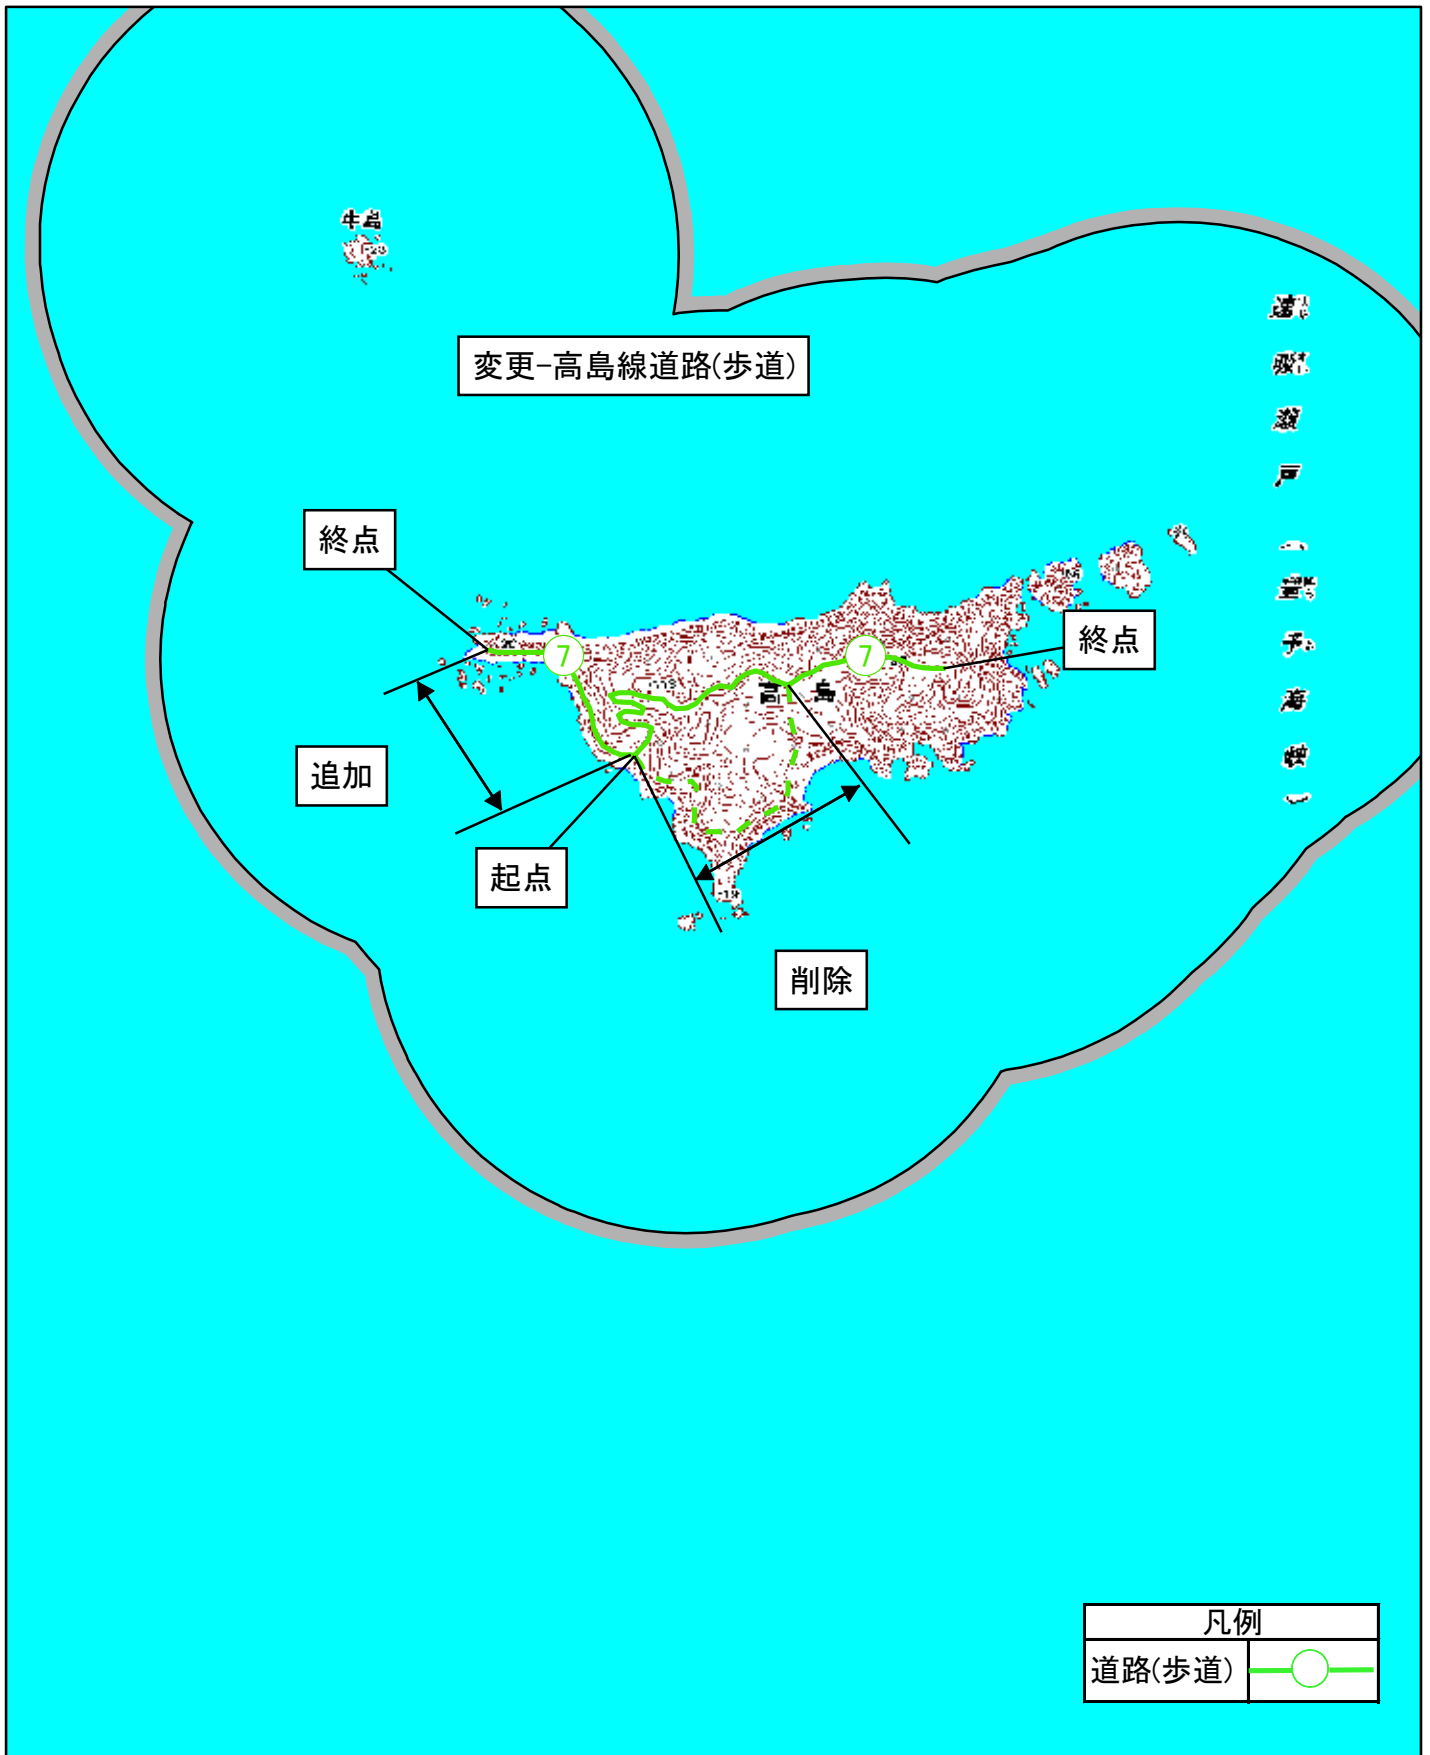

瀬戸内海国立公園(大分県地域)施設計画変更位置図 8

1:200,000

瀬戸内海国立公園(大分県地域)施設計画変更図 8-1

瀬戸内海国立公園(大分県地域)施設計画変更図8-2

瀬戸内海国立公園(大分県地域)施設計画変更図8-3

0 250 500 1,000 1,500 2,000

1:25,000

瀬戸内海国立公園(大分県地域)施設計画変更位置図 9

0 2,500 5,000 10,000 15,000 20,000 メートル

1:200,000

瀬戸内海国立公園(大分県地域)施設計画変更図9-1

0 250 500 1,000 1,500 2,000

1:25,000