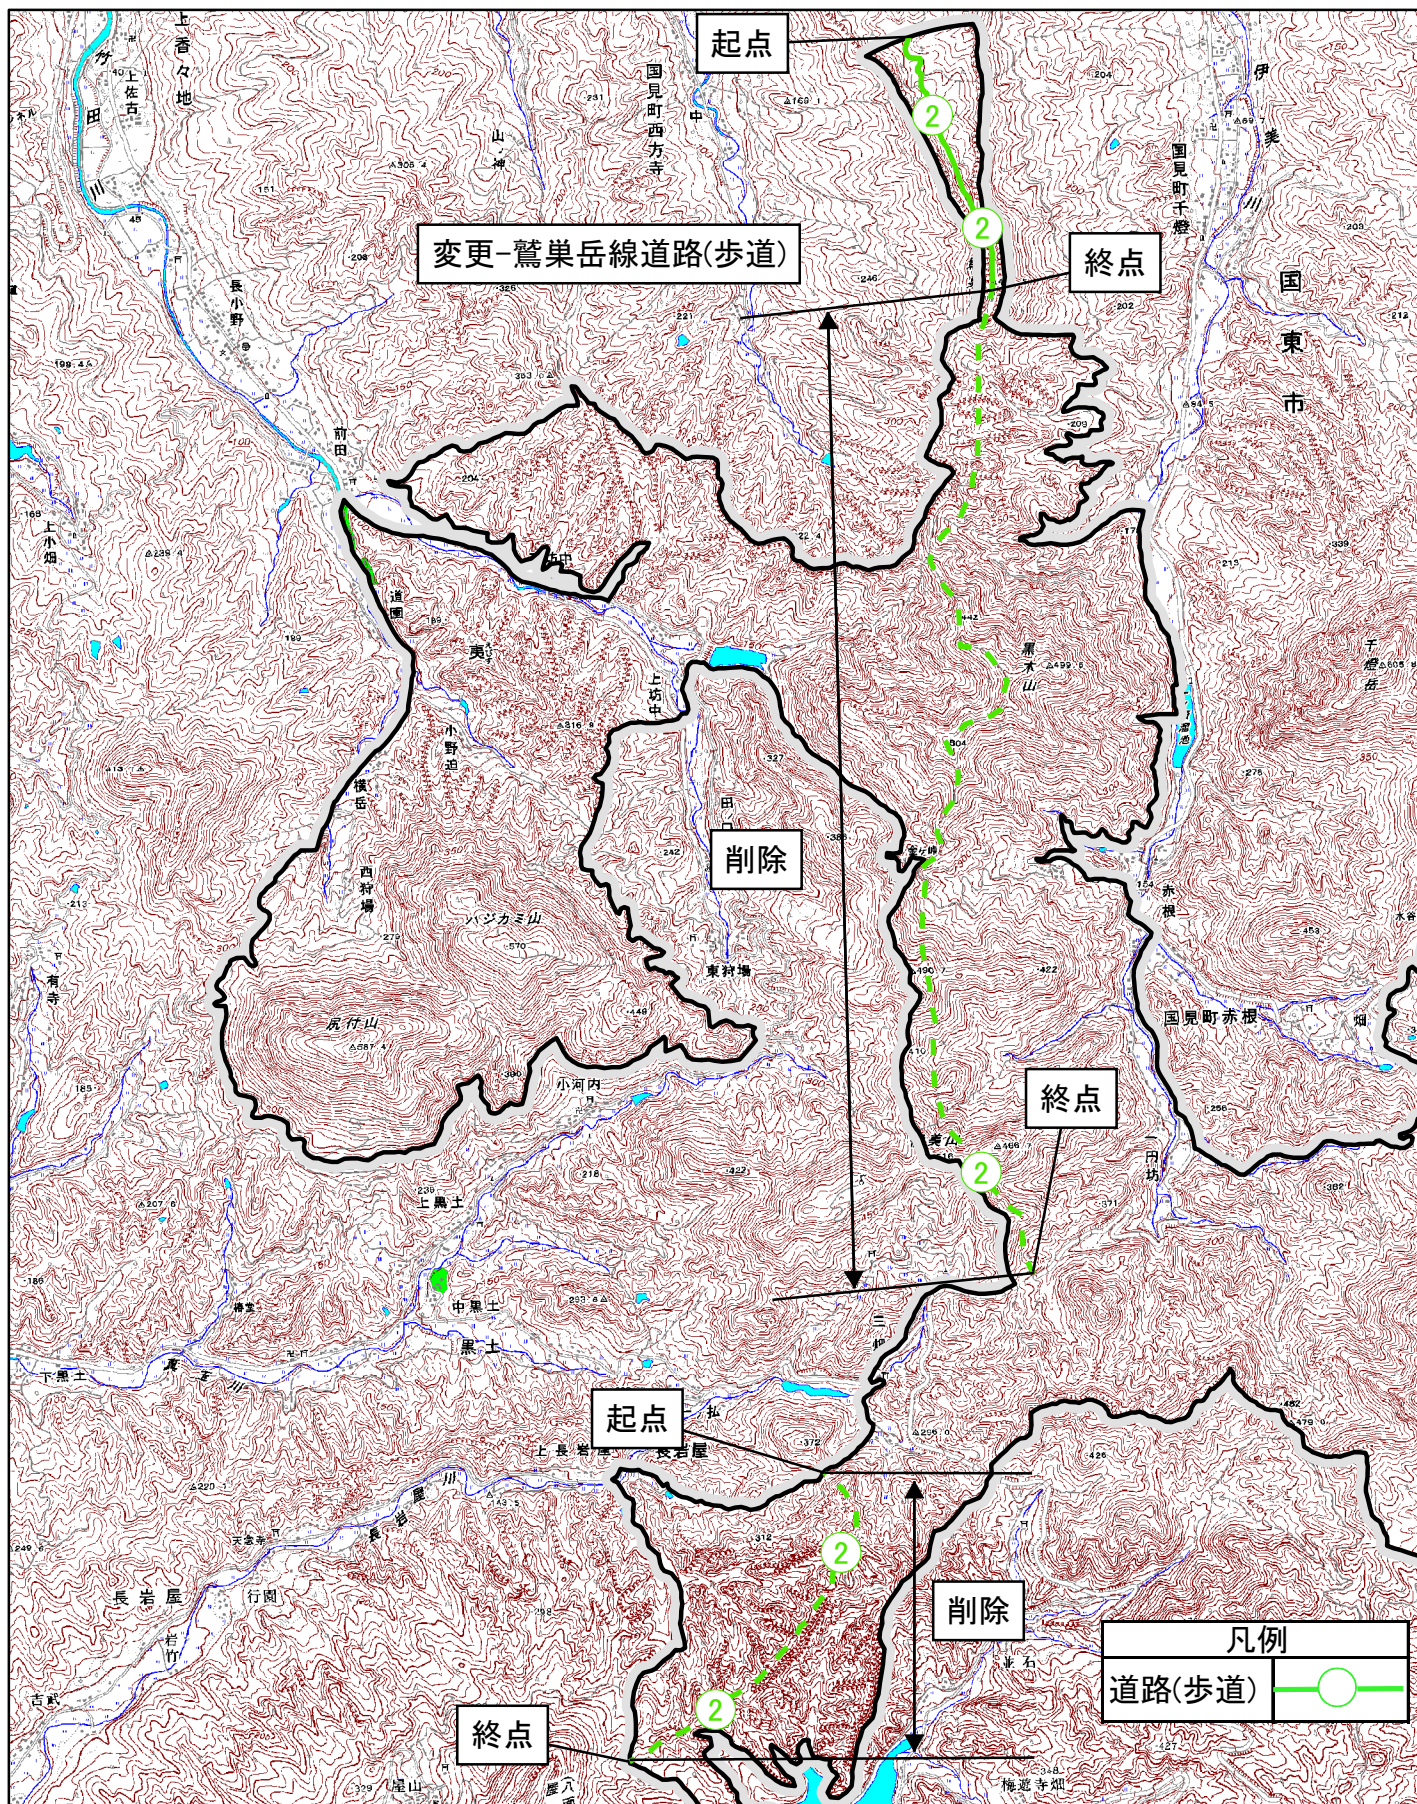

瀬戸内海国立公園(大分県地域)施設計画変更位置図 8

1:200,000

瀬戸内海国立公園(大分県地域)施設計画変更図 8-1

瀬戸内海国立公園(大分県地域)施設計画変更図8-2

瀬戸内海国立公園(大分県地域)施設計画変更図8-3

0 250 500 1,000 1,500 2,000

1:25,000

瀬戸内海国立公園(大分県地域)施設計画変更位置図 9

0 2,500 5,000 10,000 15,000 20,000 メートル

1:200,000

瀬戸内海国立公園(大分県地域)施設計画変更図9-1

0 250 500 1,000 1,500 2,000

1:25,000