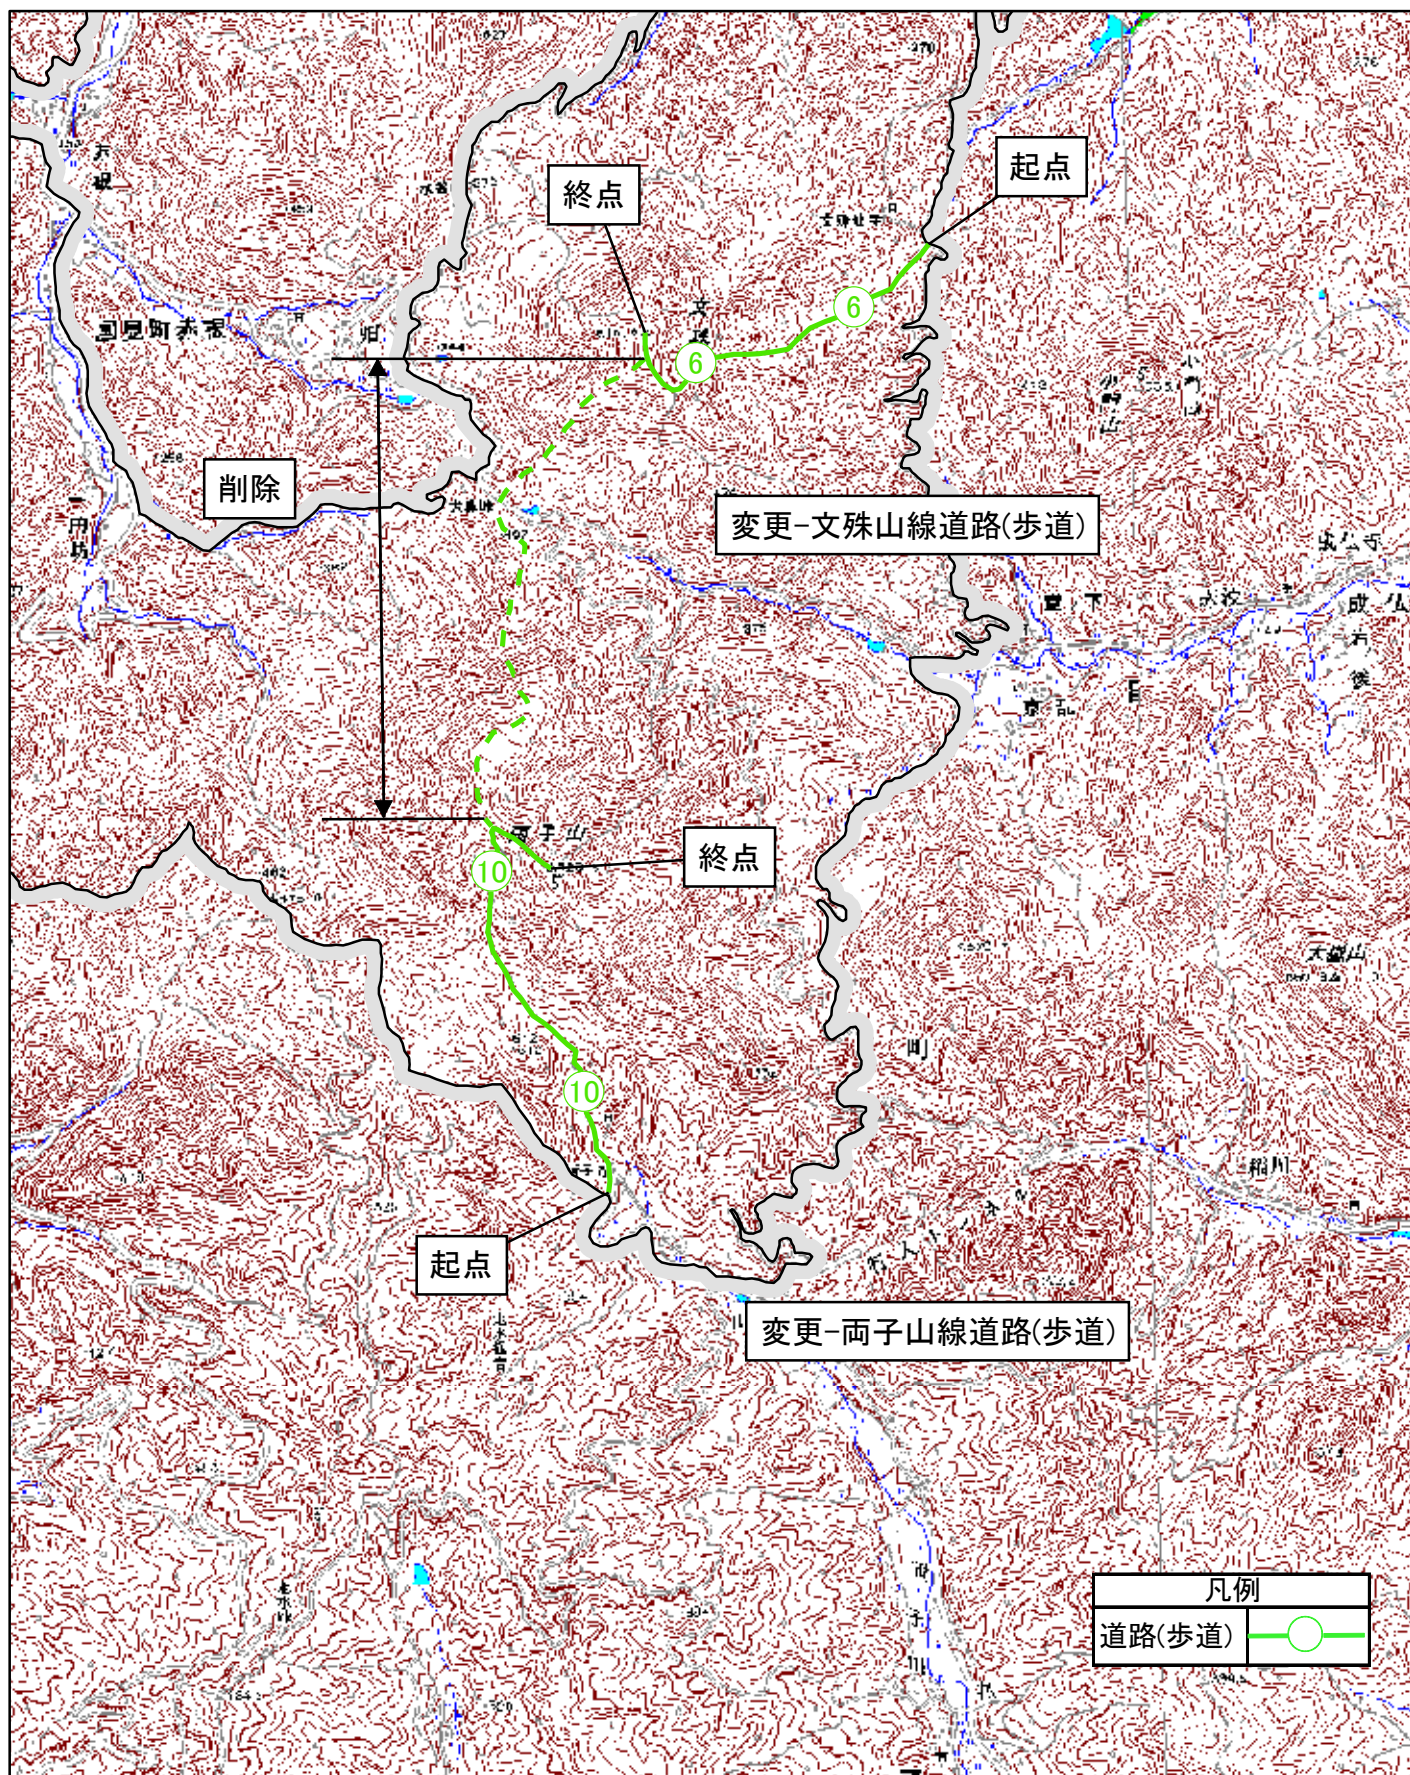

瀬戸内海国立公園(大分県地域)施設計画変更位置図 8

1:200,000

瀬戸内海国立公園(大分県地域)施設計画変更図 8-1

瀬戸内海国立公園(大分県地域)施設計画変更図8-2

瀬戸内海国立公園(大分県地域)施設計画変更図8-3

0 250 500 1,000 1,500 2,000

1:25,000

瀬戸内海国立公園(大分県地域)施設計画変更位置図 9

0 2,500 5,000 10,000 15,000 20,000 メートル

1:200,000

瀬戸内海国立公園(大分県地域)施設計画変更図9-1

0 250 500 1,000 1,500 2,000

1:25,000