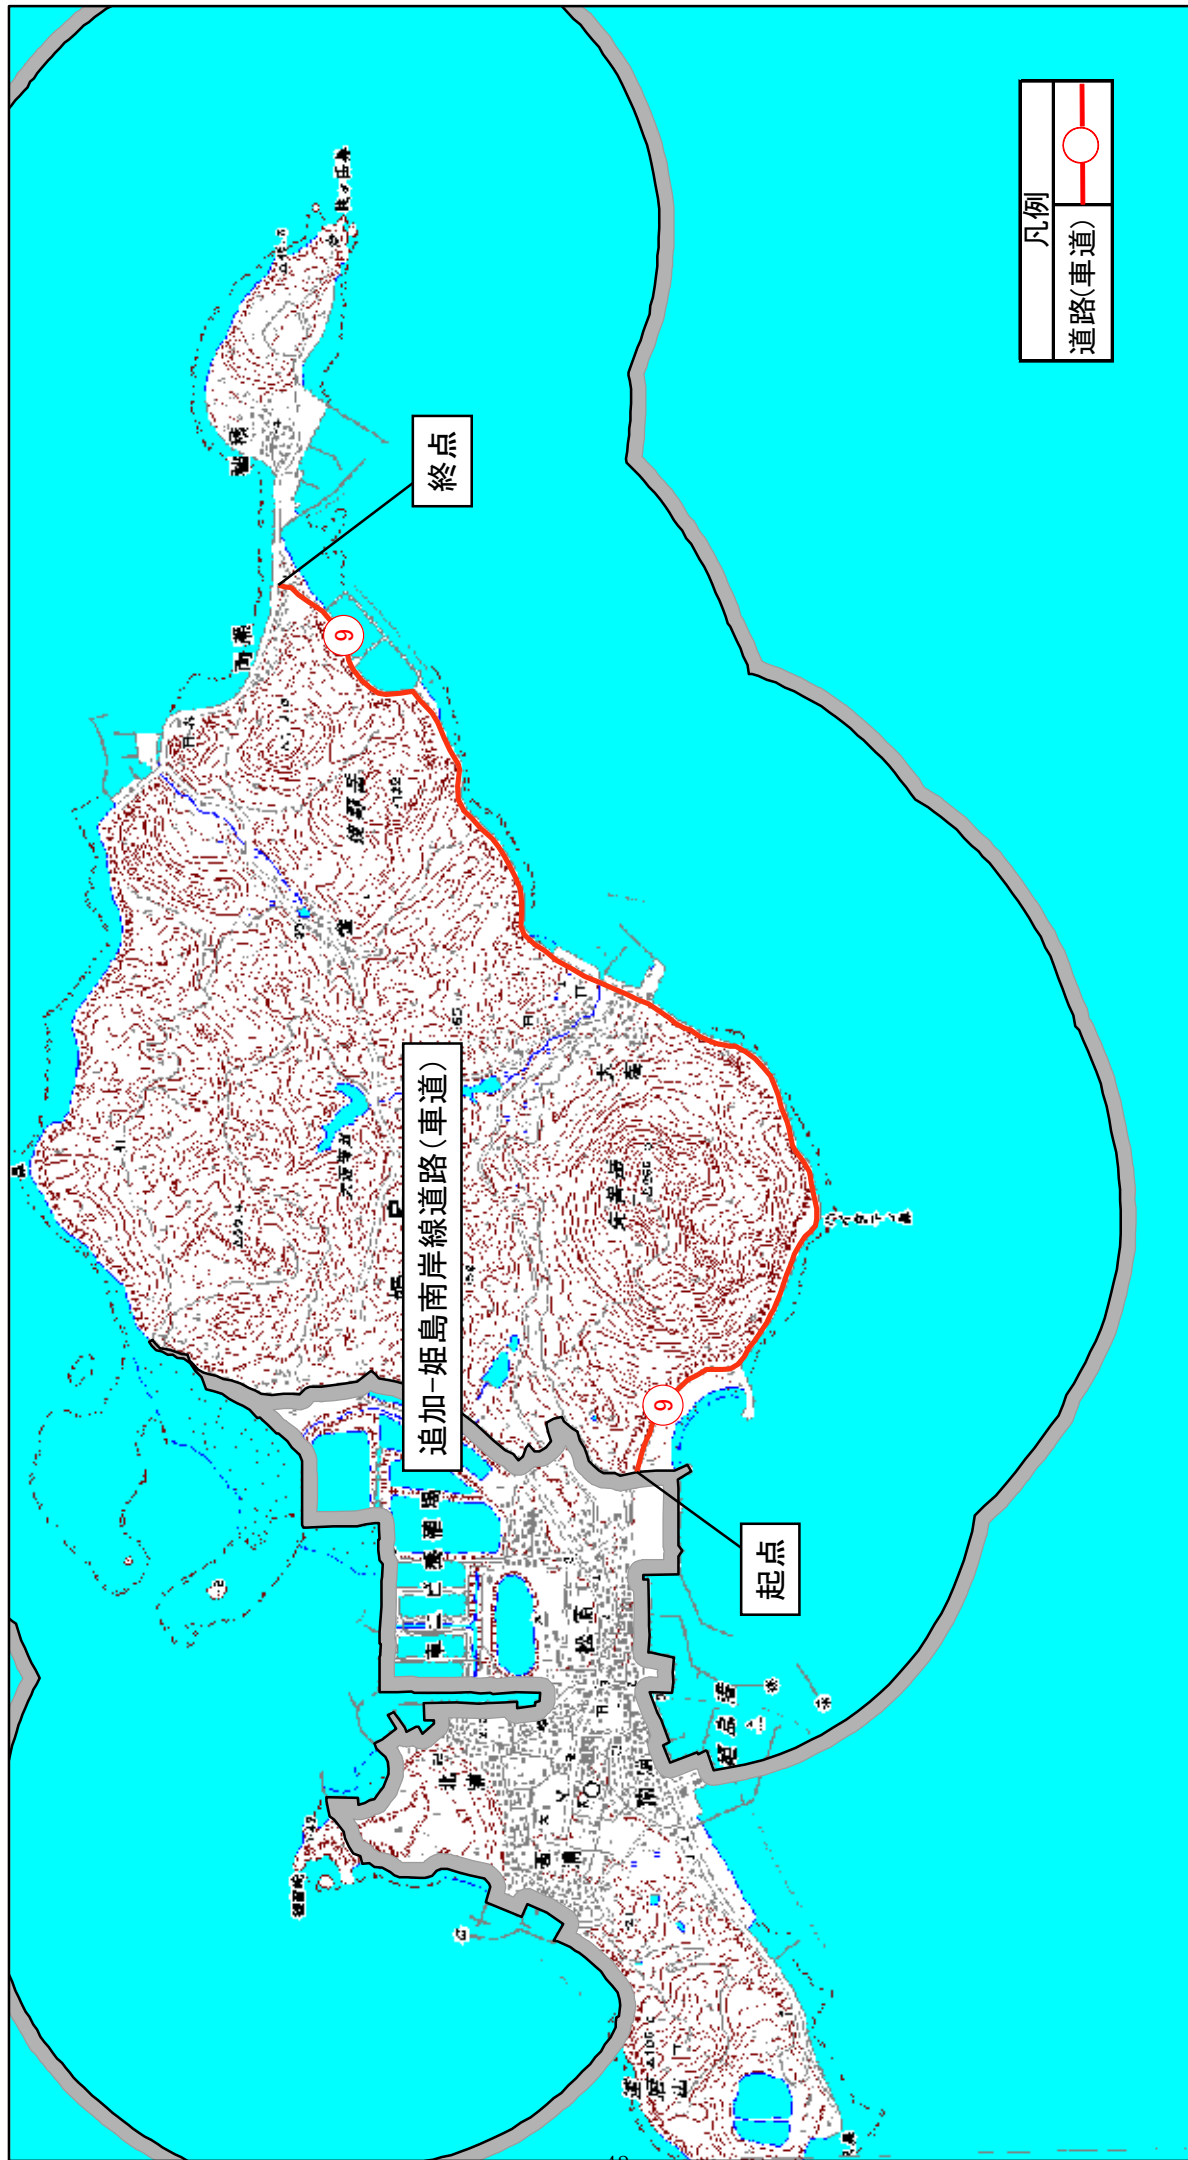

瀬戸内海国立公園(大分県地域)施設計画変更位置図 3

1:200,000

# 瀬戸内海国立公園(大分県地域)施設計画変更図3-1

0 250 500 1,000 1,500 2,000  
メートル

1:25,000

瀬戸内海国立公園(大分県地域)施設計画変更図3-2

瀬戸内海国立公園(大分県地域)施設計画変更位置図 4

0 2,500 5,000 10,000 15,000 20,000  
メートル

# 瀬戸内海国立公園(大分県地域)施設計画変更図4-1

0 250 500 1,000 1,500 2,000  
メートル

1:25,000

瀬戸内海国立公園(大分県地域)施設計画変更図4-2