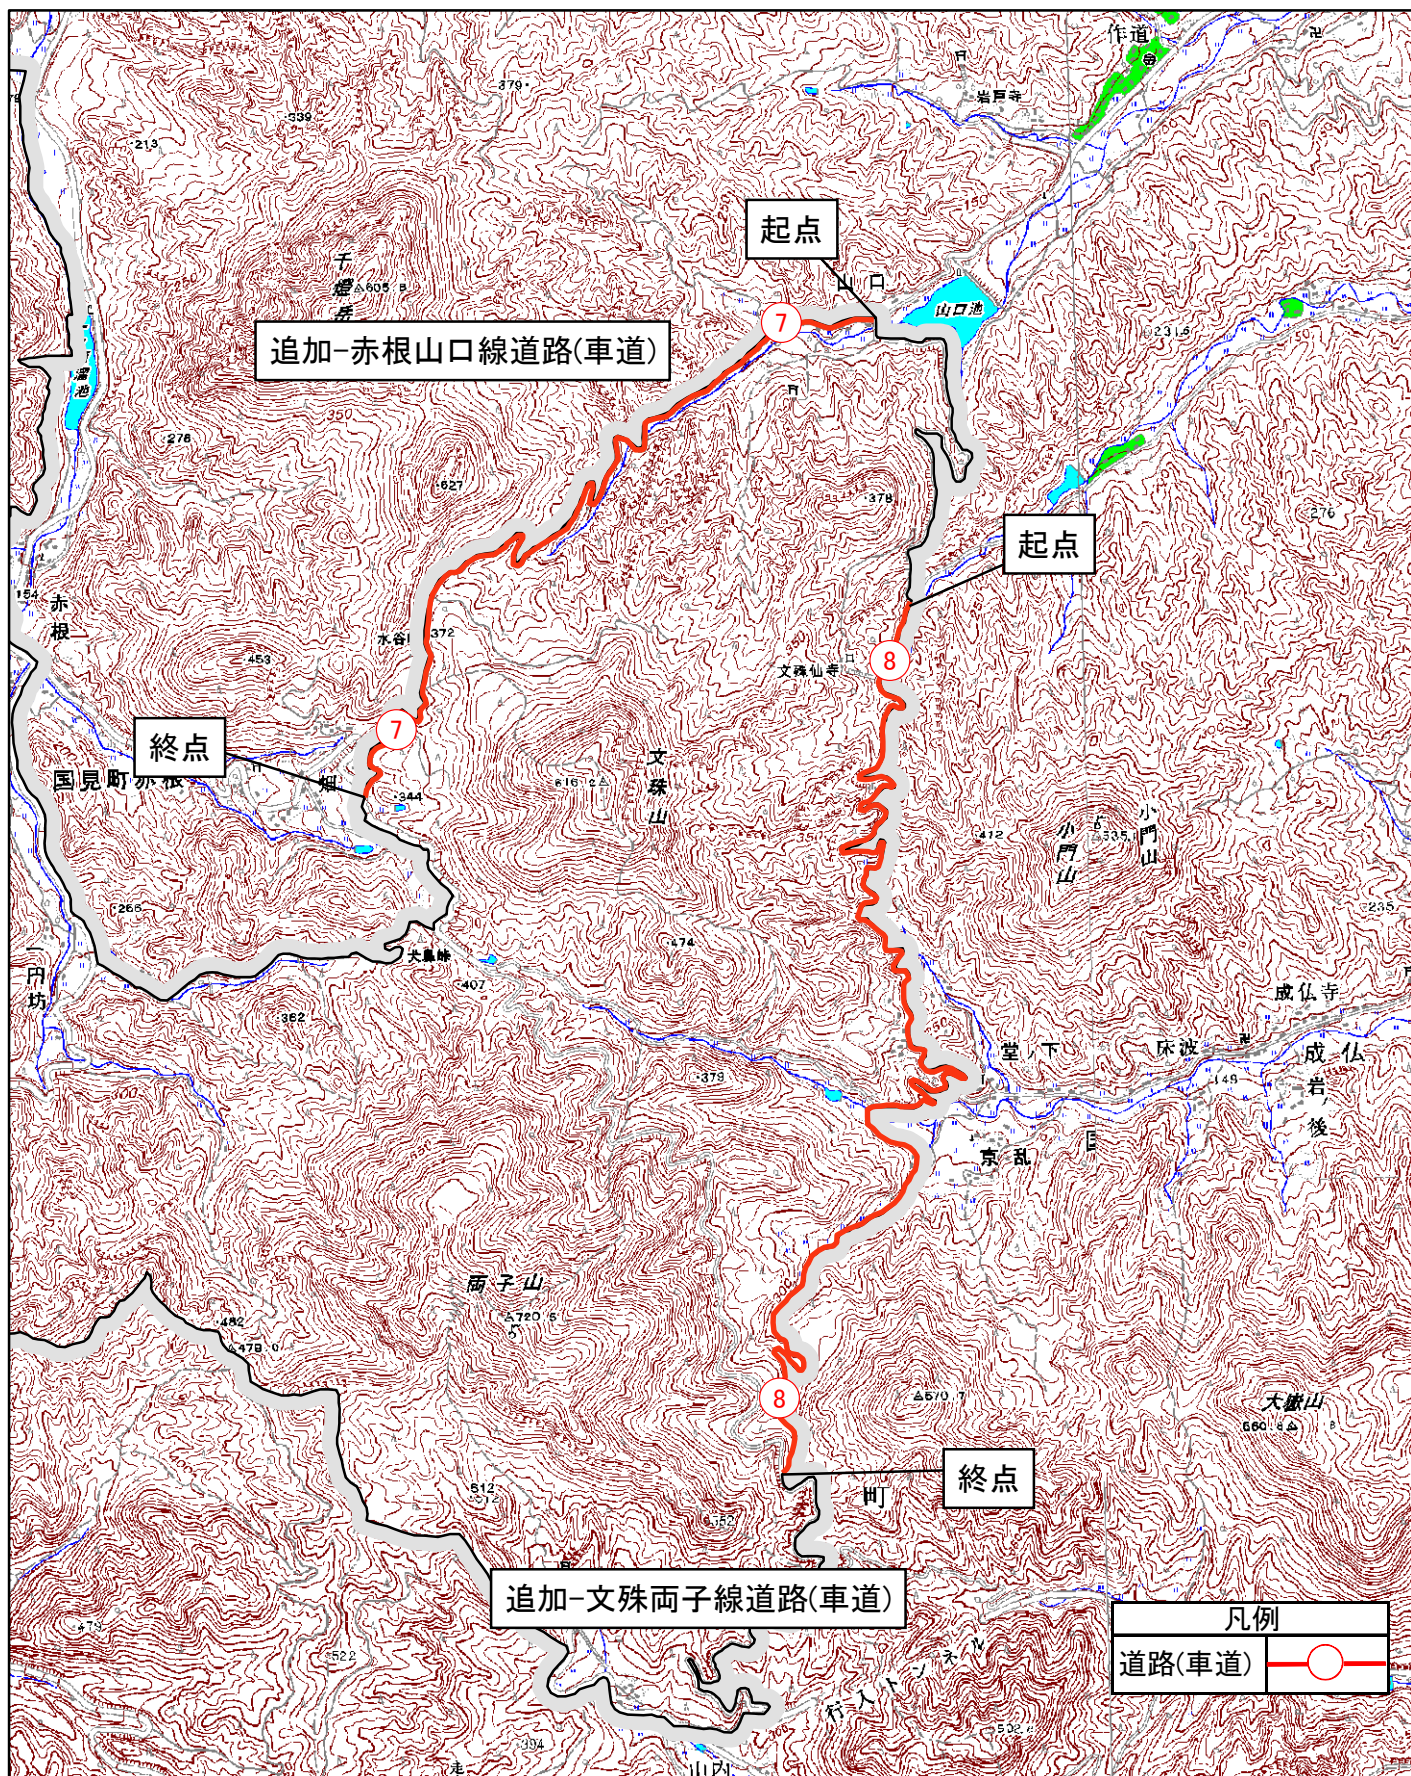

瀬戸内海国立公園(大分県地域)施設計画変更位置図 3

1:200,000

# 瀬戸内海国立公園(大分県地域)施設計画変更図3-1

0 250 500 1,000 1,500 2,000  
メートル

1:25,000

瀬戸内海国立公園(大分県地域)施設計画変更図3-2

瀬戸内海国立公園(大分県地域)施設計画変更位置図 4

0 2,500 5,000 10,000 15,000 20,000  
メートル

# 瀬戸内海国立公園(大分県地域)施設計画変更図4-1

0 250 500 1,000 1,500 2,000  
メートル

1:25,000

瀬戸内海国立公園(大分県地域)施設計画変更図4-2