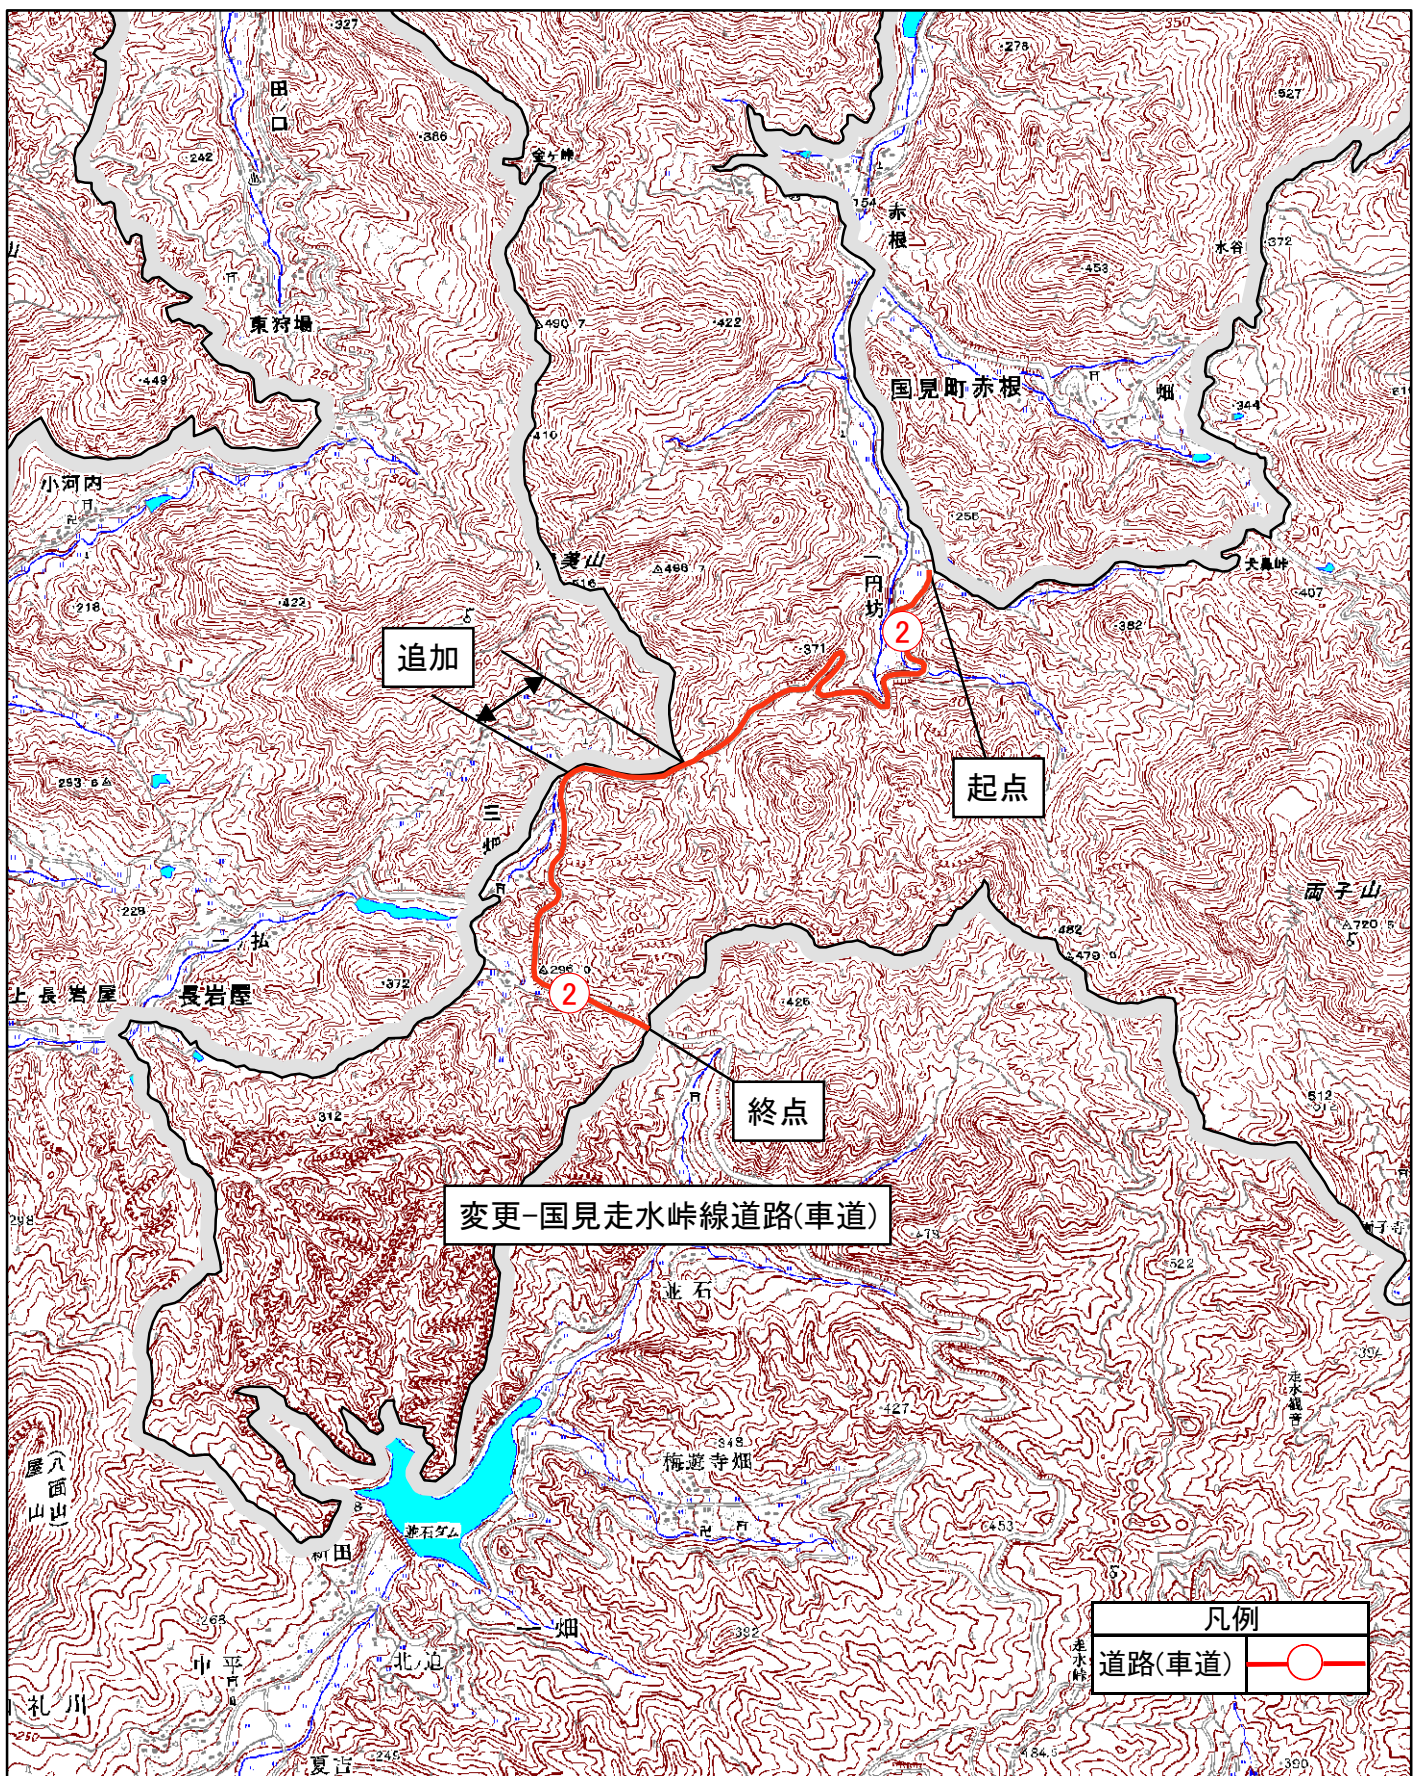

瀬戸内海国立公園(大分県地域)施設計画変更位置図 3

1:200,000

# 瀬戸内海国立公園(大分県地域)施設計画変更図3-1

0 250 500 1,000 1,500 2,000  
メートル

1:25,000

瀬戸内海国立公園(大分県地域)施設計画変更図3-2

瀬戸内海国立公園(大分県地域)施設計画変更位置図 4

0 2,500 5,000 10,000 15,000 20,000  
メートル

# 瀬戸内海国立公園(大分県地域)施設計画変更図4-1

0 250 500 1,000 1,500 2,000  
メートル

1:25,000

瀬戸内海国立公園(大分県地域)施設計画変更図4-2