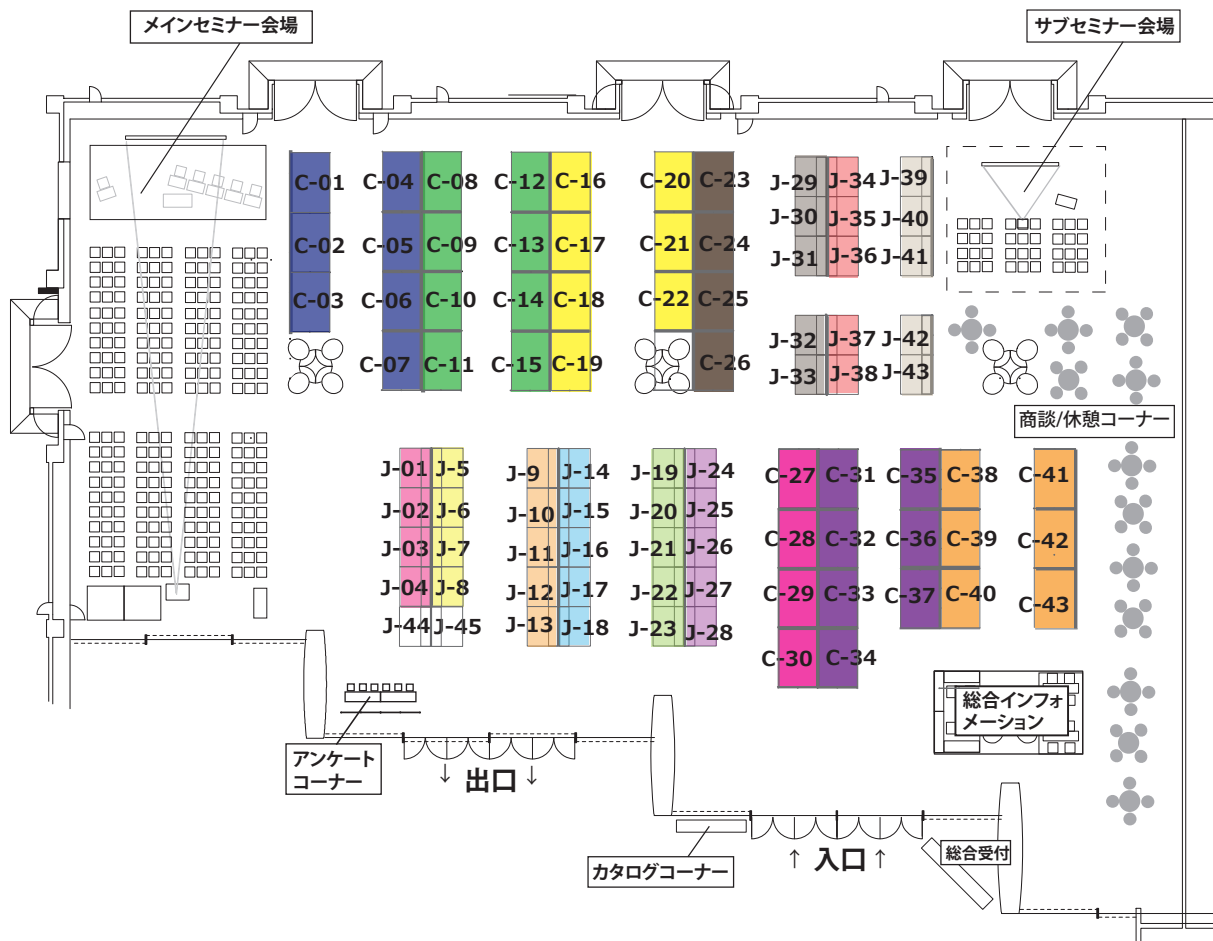

●カーボン・マーケットEXPO2012出展ブース配置

カーボン・マーケット EXPO 2012

～カーボン・アクションで日本を元気に!～

2012.3/7 開催時間 / 10:00 ~ 17:00
東京国際フォーラム 展示ホール 2

区分	ブース番号	事業者名	ブース番号	事業者名	
環境配慮商品	C-01	清水印刷紙工株式会社	J-01	熊本県小国町	
	C-02	GARRISON	J-02	熊本県	
	C-03	株式会社山櫻	J-03	株式会社トライ・ウッド	
	C-04	株式会社笠間製本印刷	J-04	株式会社三菱総合研究所 (東日本J-VER推進協議会事務局)	
	C-05	セロリー株式会社	J-05	高知県 林業振興・環境部	
	C-06	ユニテカ株式会社	J-06	高知県オフセット・クレジット認証センター	
	C-07	中部カーボン・オフセット推進ネットワーク	J-07	大正町森林組合(高知県)	
低炭素社会	C-08	エコプロダクツ2012	J-08	三菱UFJリサーチ&コンサルティング株式会社 (中日本J-VER推進協議会事務局)	
	C-09	一般社団法人エコ食品研究会	J-09	前田林業株式会社	
	C-10	交通エコロジー・モビリティ財団	J-10	鳥取県	
	C-11	グリーン・エネルギー・パートナーシップ	J-11	アサヒビール株式会社	
	C-12	カーボン・オフセット推進ネットワーク(CO-Net)	J-12	えひめ先進環境ビジネス研究会	
	C-13	三菱UFJリース株式会社	J-13	環境新聞	
	C-14	EVI推進協議会	J-14	三重県大台町	
	C-15	福島ミドリ安全株式会社	J-15	東白川村森林組合	
	森林保全	C-16	ニチハ株式会社	J-16	岐阜県
		C-17	平和紙業株式会社	J-17	石崎産業株式会社 環境事業本部
		C-18	一般社団法人more trees	J-18	山梨県
		C-19	王子製紙株式会社	J-19	新潟県
		C-20	ジャパンフォーレスト株式会社 SHIBARIVA(京都女子大有志)	J-20	社団法人 新潟県農林公社
		C-21	株式会社woodinfo	J-21	新潟県 阿賀町
		C-22	富士通株式会社	J-22	津南町森林組合(新潟県)
低炭素企業	C-23	社団法人日本能率協会	J-23	WPPG木質ペレット推進協議会(新潟県)	
	C-24	イワヤ株式会社	J-24	国立大学法人東京大学	
	C-25	株式会社リサイクルワン	J-25	森林環境整備財団	
	C-26	日本興亜損害保険株式会社	J-26	国分株式会社	
CSR	C-27	全日本空輸株式会社	J-27	東濱植林株式会社	
	C-28	住友スリーエム株式会社	J-28	鹿島建設株式会社	
	C-29	トッパン・フォームズ株式会社	J-29	北海道森林バイオマス吸収量活用推進協議会	
地域活性化	C-30	株式会社イトーキ	J-30	青森県	
	C-31	徳島カーボン・オフセット推進協議会	J-31	三田農林株式会社(岩手県)	
	C-32	南アルプス市	J-32	岩手県	
	C-33	北海道エコ・アクション事務局 (北海道新聞社広告局内)	J-33	喜多方市	
	C-34	北海道カーボン・アクション・フォーラム	J-34	グリーンプラス株式会社	
	C-35	カーボンフリーコンサルティング株式会社	J-35	秋田県三種町役場	
	C-36	横浜市資源リサイクル事業協同組合	J-36	秋田県秋田市	
学(制度関連)	C-37	横浜市	J-37	秋田県八峰町	
	C-38	東京都	J-38	秋田県	
	C-39	カーボンフットプリント制度試行事業事務局 / 経済産業省	J-39	大館市北秋田森林組合	
	C-40	エコ・アクション・ポイント事務局	J-40	北秋田市	
	C-41	財団法人日本環境協会 エコマーク事務局	J-41	秋田県もりづくりJ-VERネットワーク	
	C-42	グリーン購入ネットワーク	J-42	雄勝広域森林	
	C-43	BSIグループジャパン株式会社	J-43	秋田県大館市	
		J-44	富山市カーボン・オフセット運営協議会		
		J-45	気候変動対策認証センター		