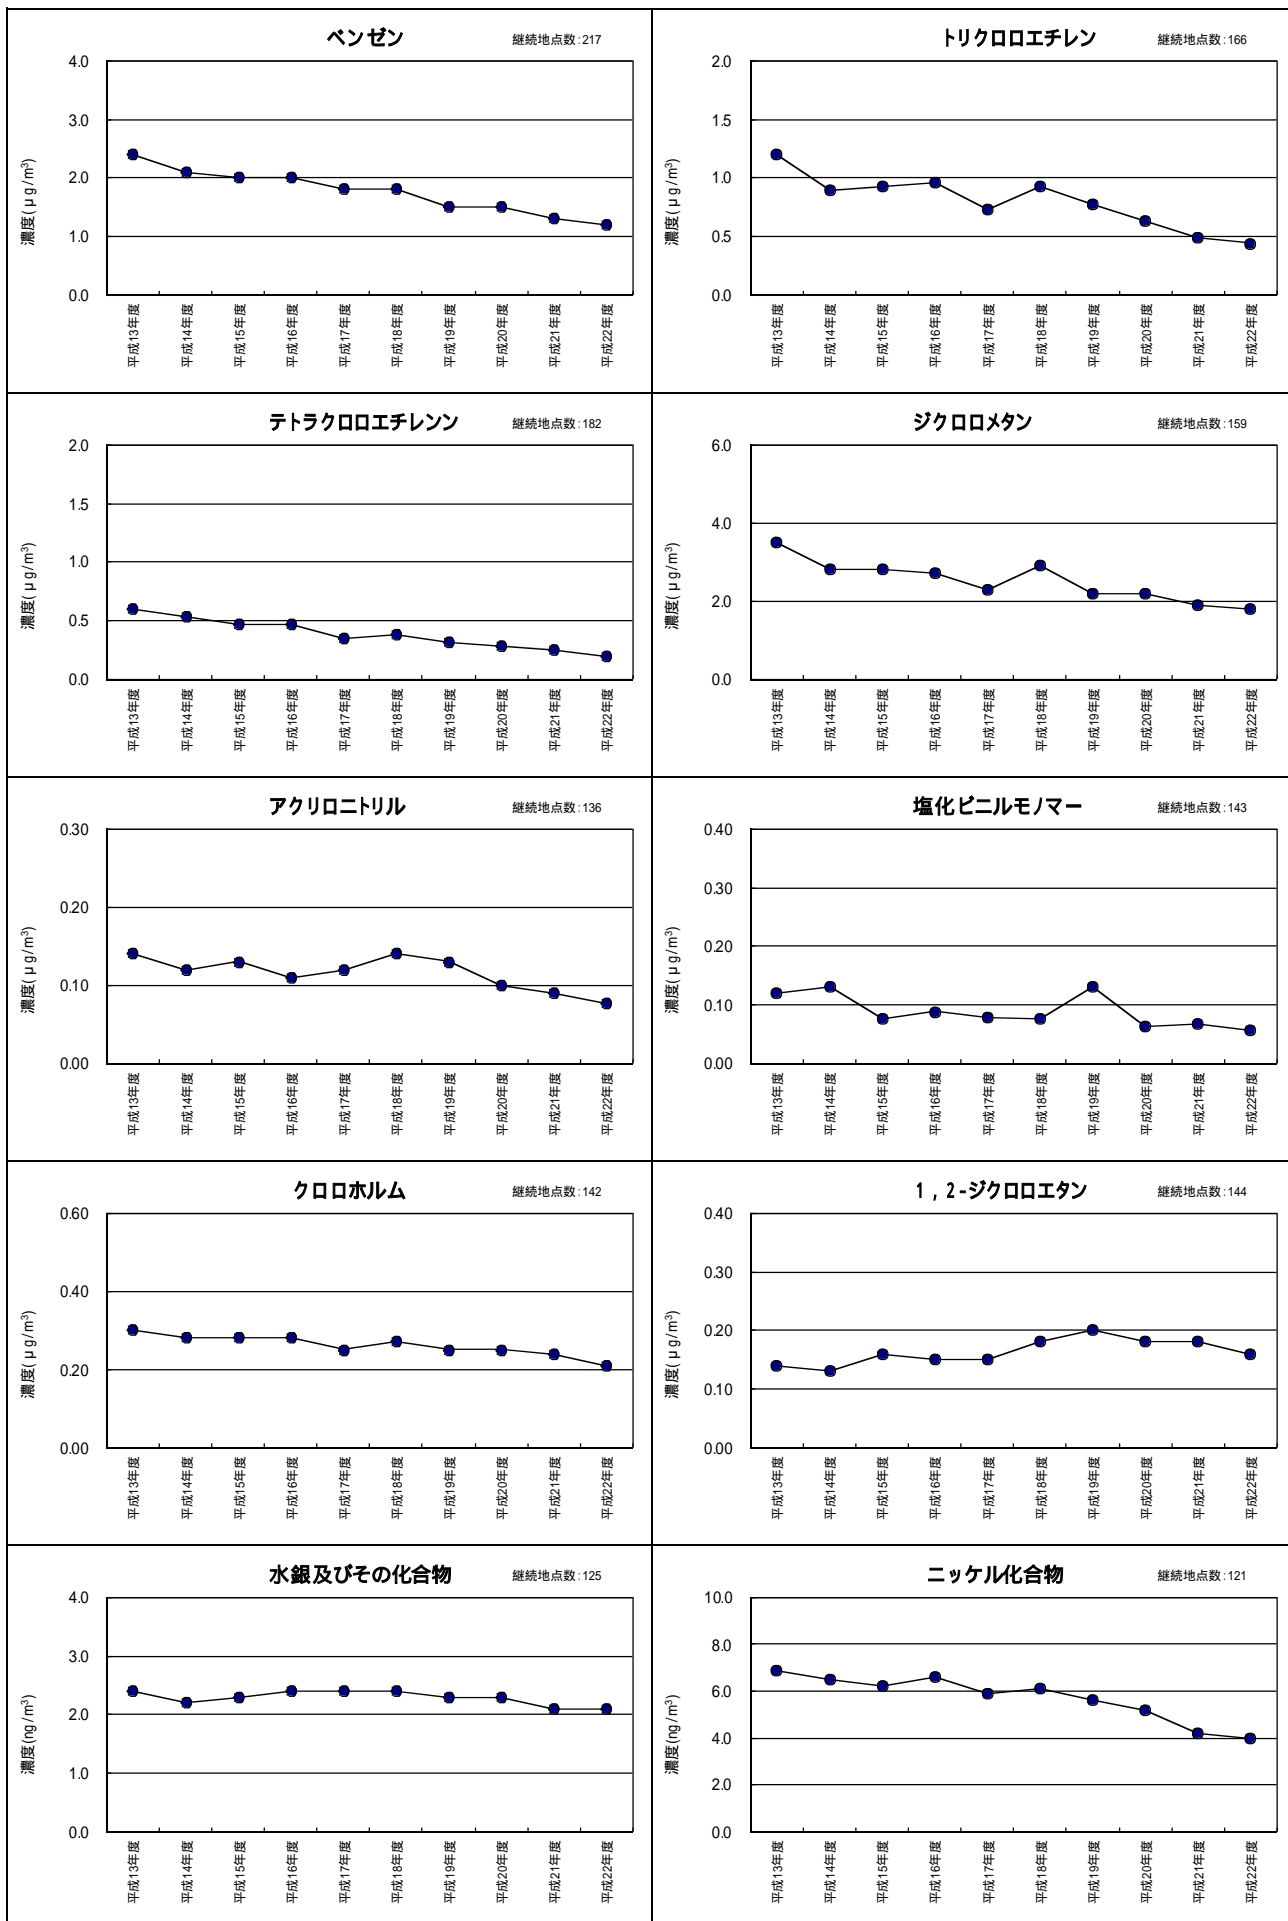

### 継続測定地点における年平均値の推移