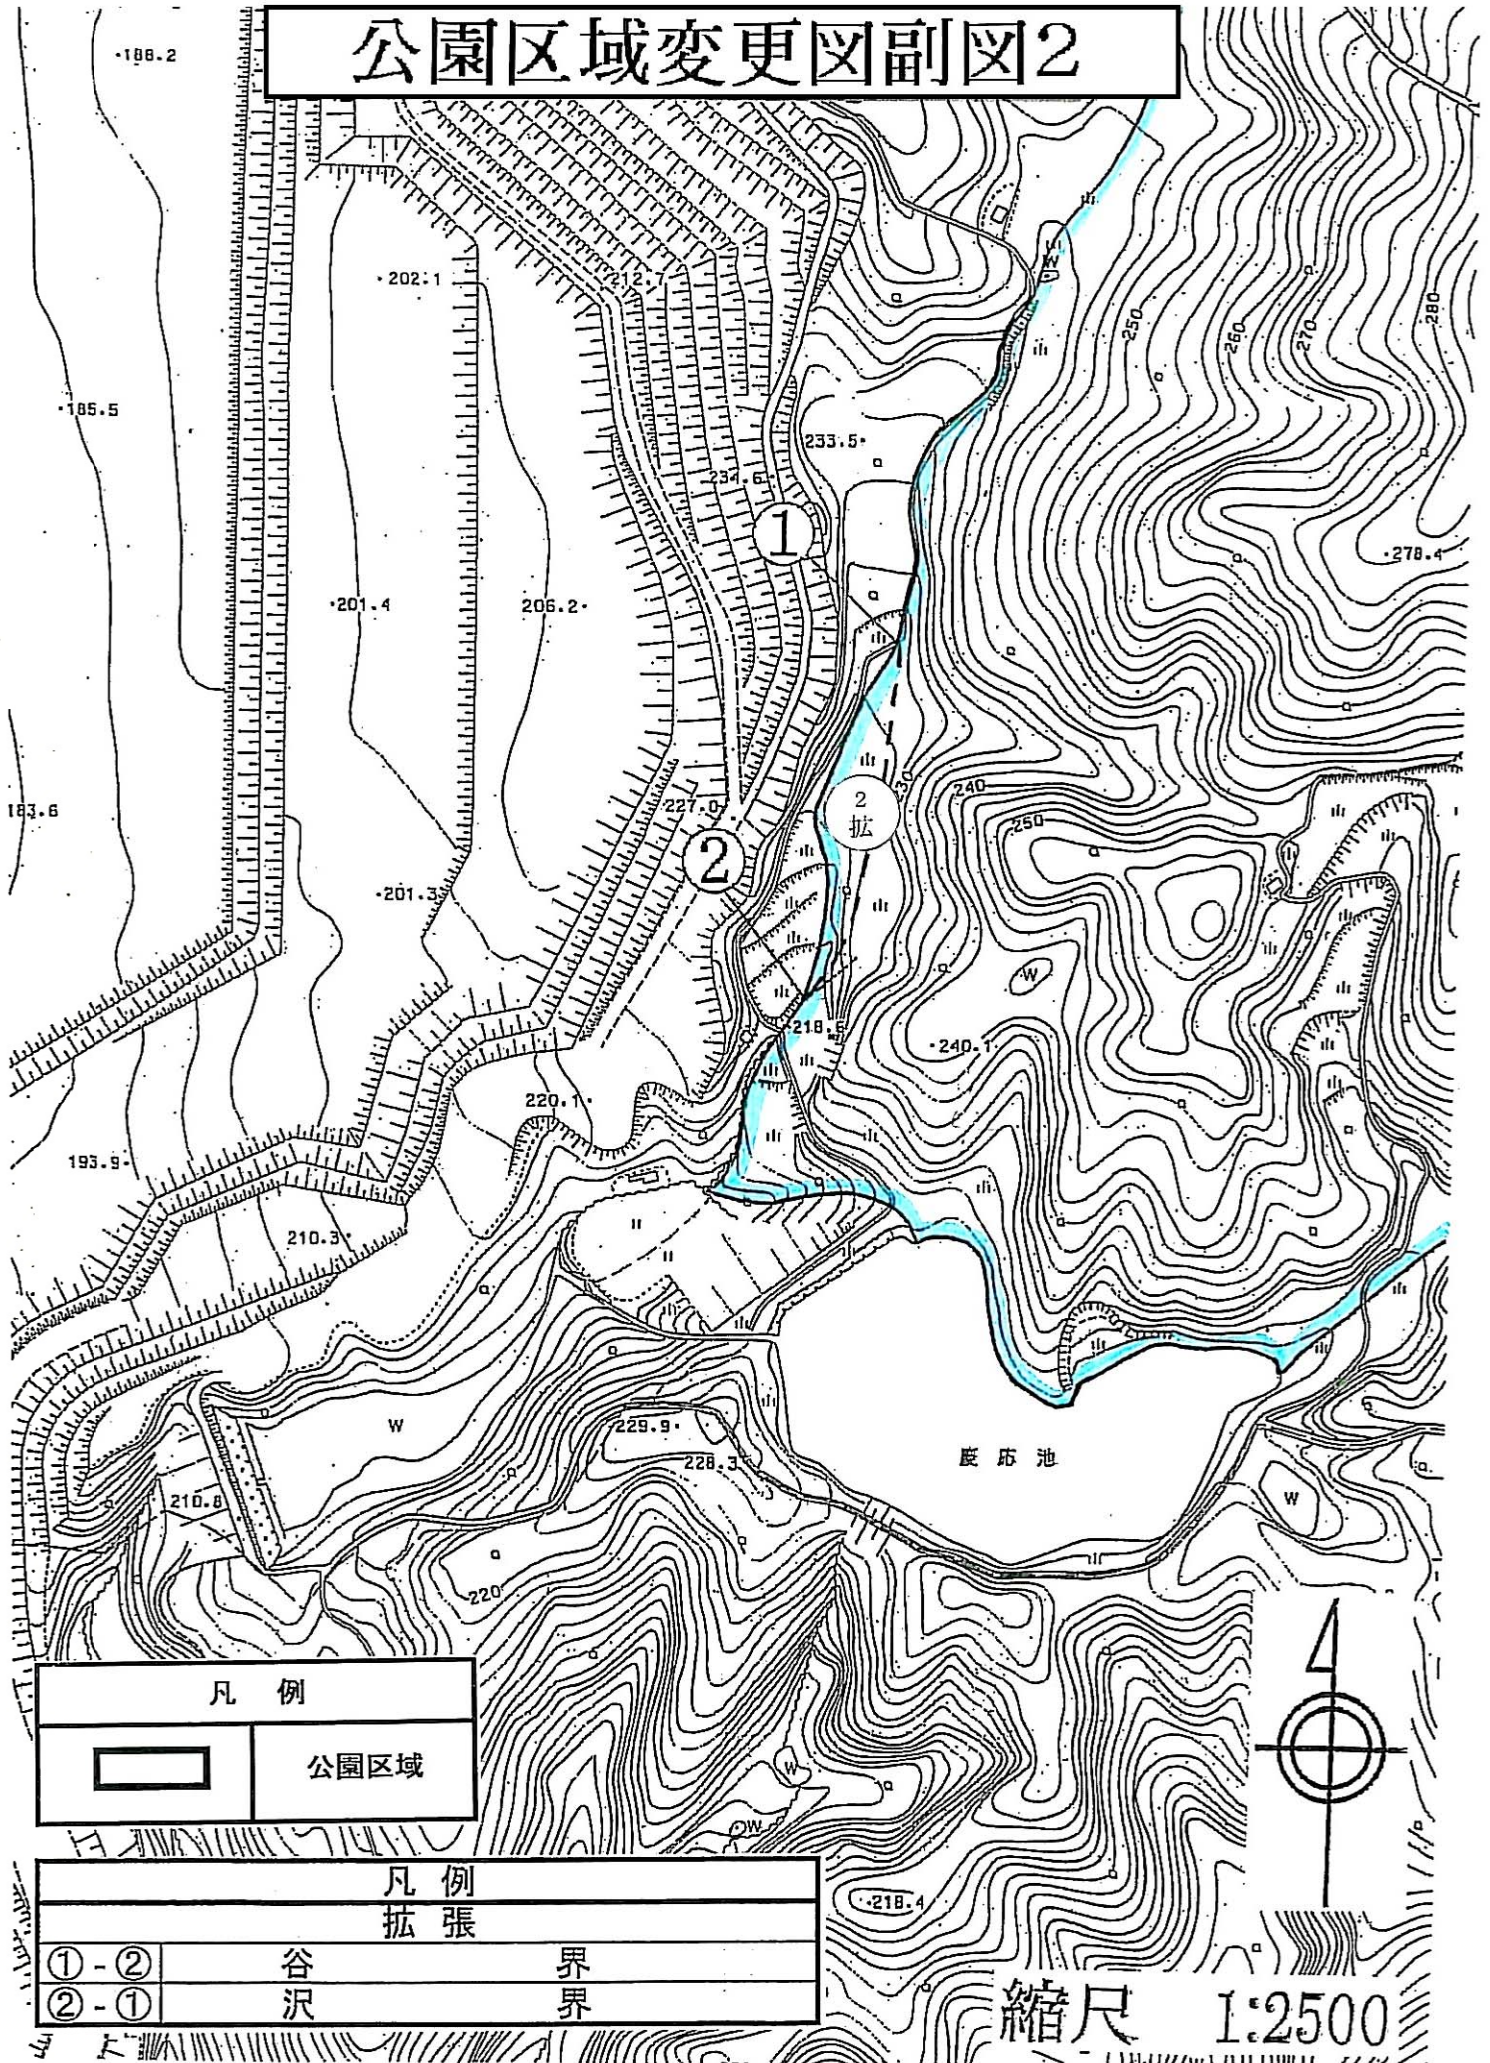

公園区域変更図2

明 石 海 峡

凡 例	
	公園区域

凡 例		
拡 張		
① - ②	谷	界 界
② - ①	沢	界 界

1 : 25, 000

公園区域変更図副図2

凡 例	
	公園区域

凡 例	
擴張	
① - ②	谷 界
② - ①	沢 界

縮尺 1:2500