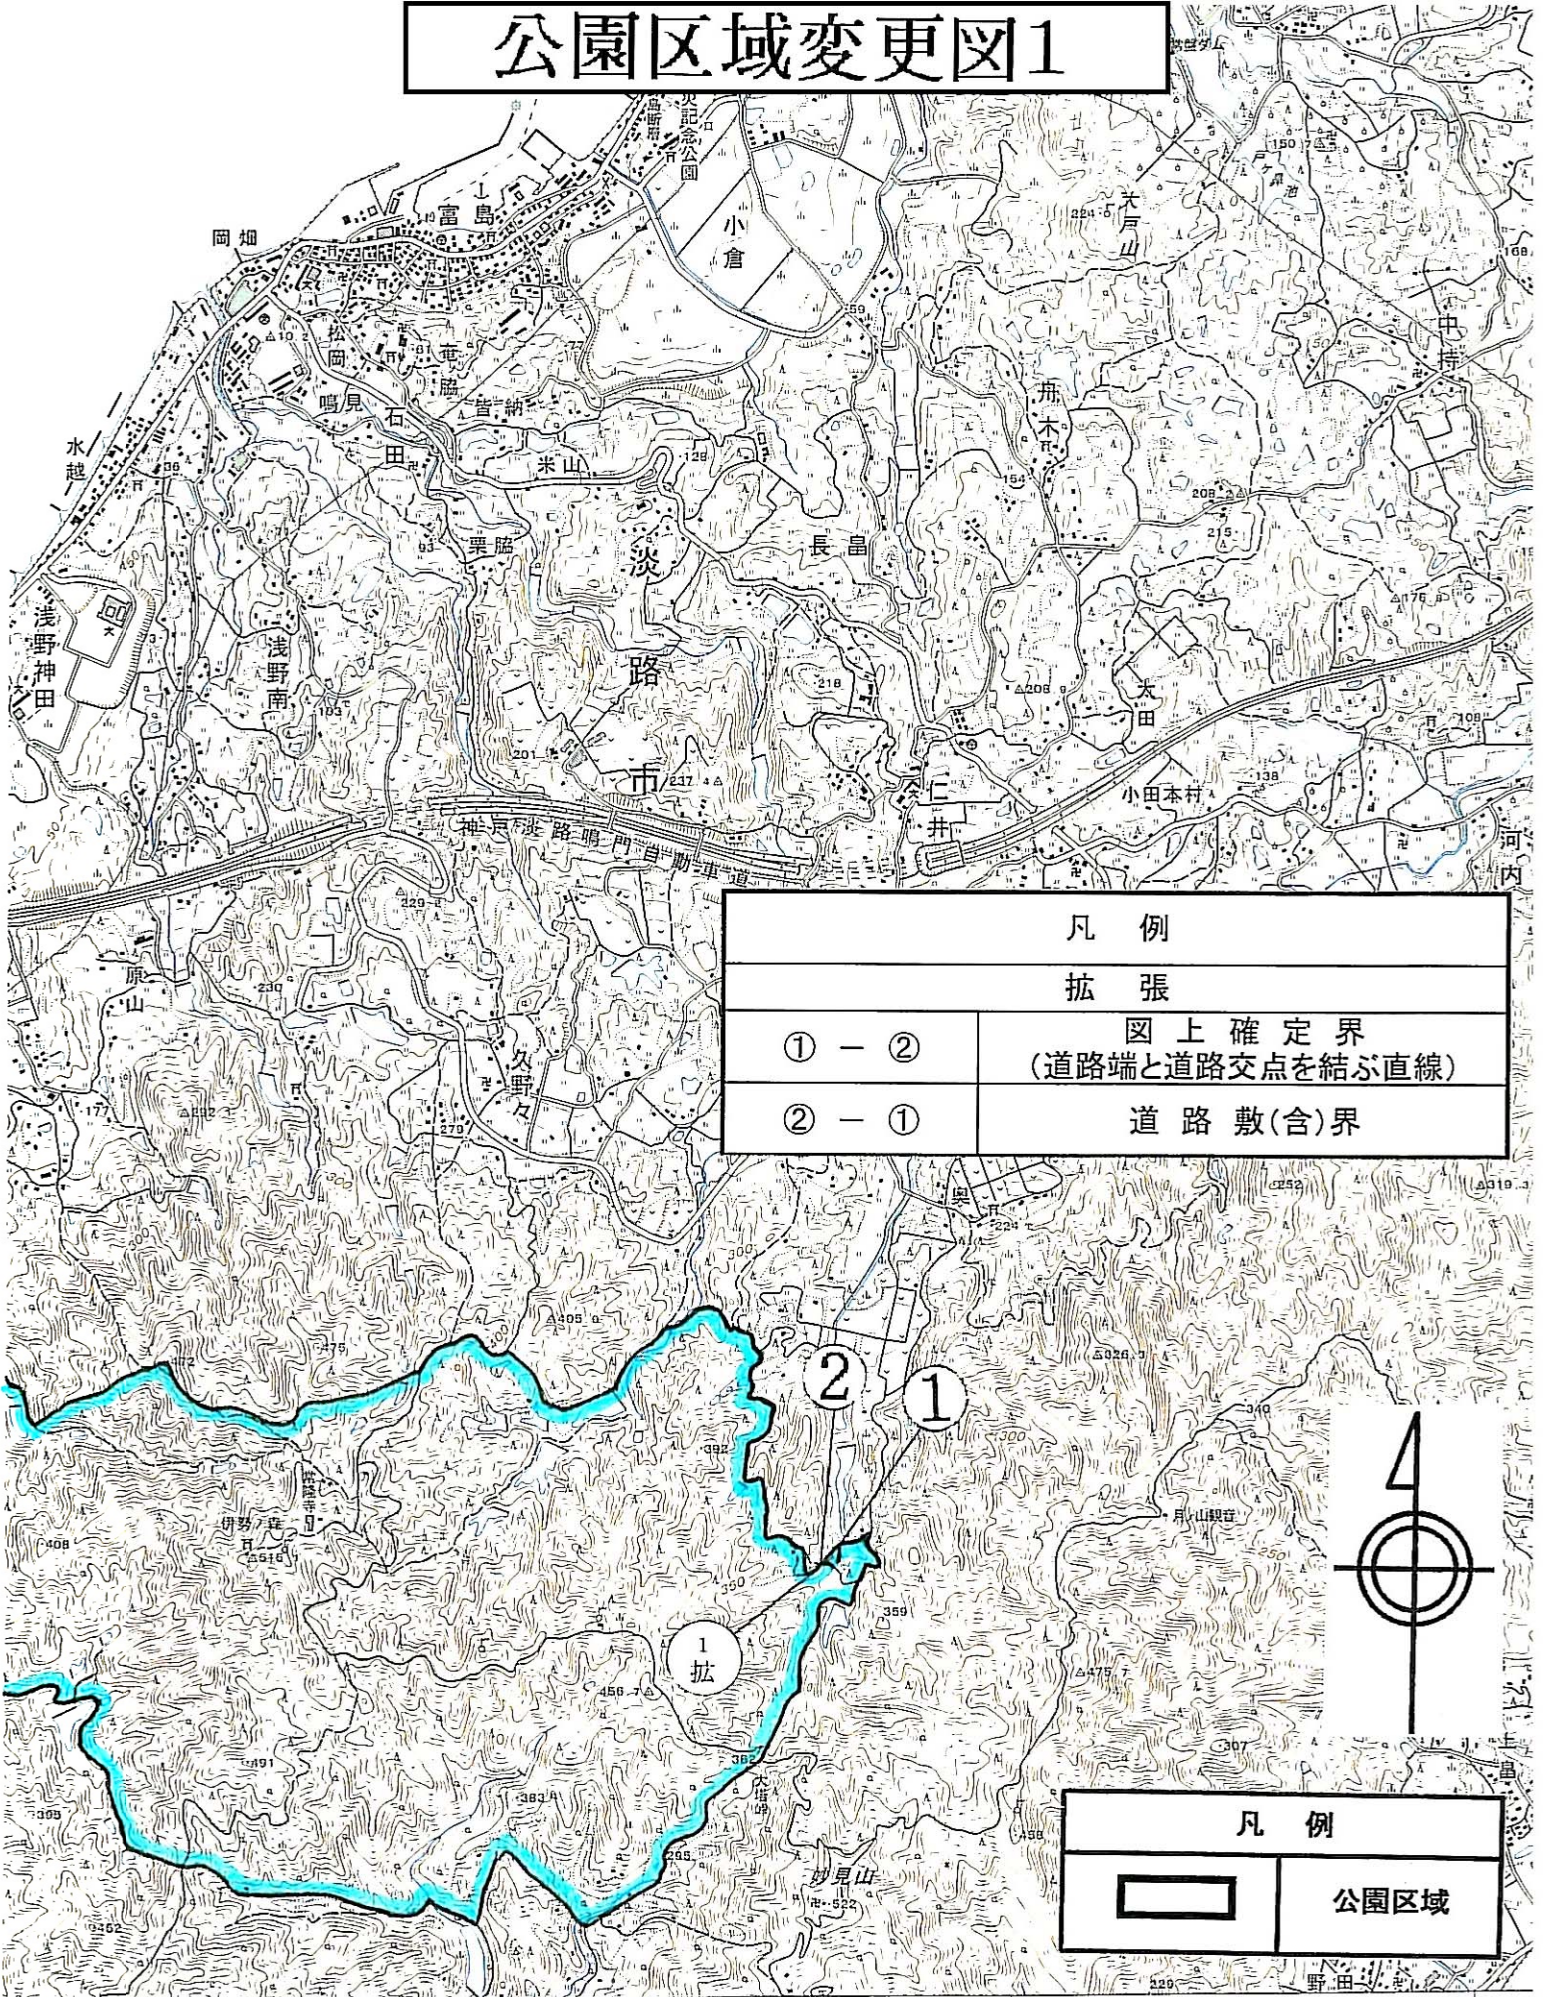

公園区域変更図1

| 凡例 | |
|-------|--------------------------|
| 拡張 | |
| ① - ② | 図上確定界 (道路端と道路交点を結ぶ直線) |
| ② - ① | 道路敷(含)界 |

| 凡例 | |
|----|------|
| | 公園区域 |

1:25,000